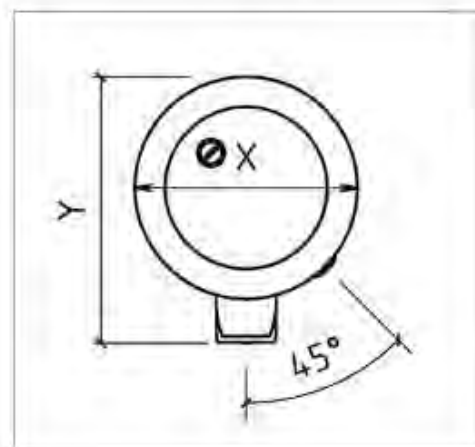

PRAKTIK FLOOR IRP

Вид сверху

Вид спереди

Линейные размеры

Тип	X	Y	Z	A	B
200F	560	672	1216	132	973
280F	560	672	1593	132	1350