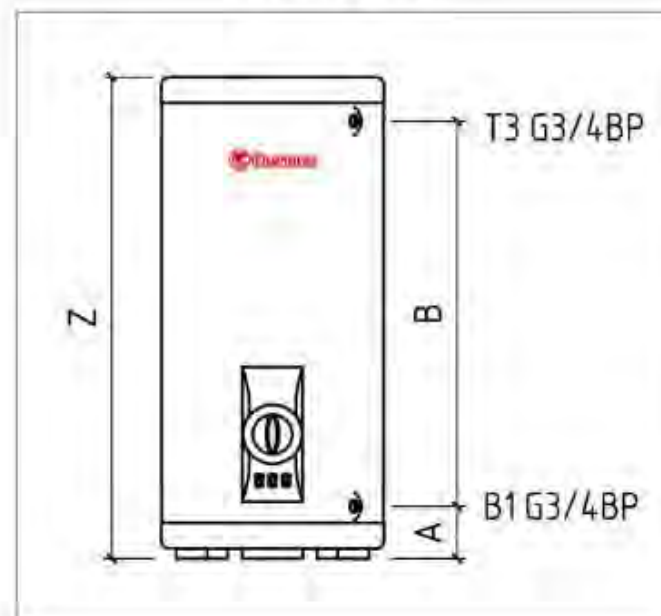

PRAKTIK FLOOR IRP

Вид сверху

Вид спереди

Линейные размеры

Тип	X	Y	Z	A	B
200F	560	672	1216	132	973
280F	560	672	1593	132	1350