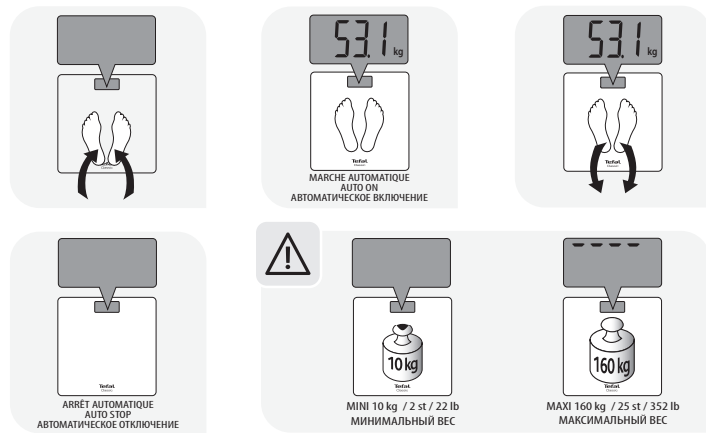

FR- Pèse-personne
EN- Bathroom scale
NL- Personenweegschaal
DE- Personenwaage
IT- Pesapersona
ES- Báscula de baño
PT- Balança de casa de banho
EL- Ζυγαριά Μπάνιου
TR- Banyo tartları
DA- Personvægt
FI- Henkilövaaka
RU- Весы для ванной комнаты
UK- Ваги підлогові
PL- Waga
CS- Váha
HU- Személymérleg
SK- Váha
RO- Cântar de personae
SR- Telesna vaga
SL- Osebna tehtnica
HR- Osobna vaga
BG- Кантар
AR- مقياس الحمام
ET- Vannitoa kaal
LV- Vonios svarstykļs
LT- Vannas istabas sviri

www.tefal.com

1820004754

1 UTILISATION / USE / ИНСТРУКЦИЯ

2 UNITÉS / UNITS / БЛОК (kg > lb > st.lb)

3 INSTRUCTIONS / ИНСТРУКЦИЯ

4 PILE / BATTERY / БАТАРЕИ

5 INTERDICTIONS / FORBIDDEN / ЗАПРЕЩЕНО