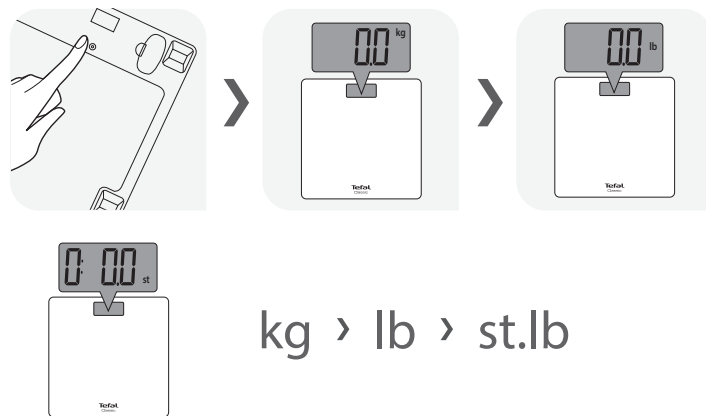

FR- Pèse-personne
EN- Bathroom scale
NL- Personenweegschaal
DE- Personenwaage
IT- Pesapersona
ES- Báscula de baño
PT- Balança de casa de banho
EL- Ζυγαριά Μπάνιου
TR- Banyo tartları
DA- Personvægt
FI- Henkilövaaka
RU- Весы для ванной комнаты
UK- Ваги підлогові
PL- Waga
CS- Váha
HU- Személymérleg
SK- Váha
RO- Cântar de personae
SR- Telesna vaga
SL- Osebna tehtnica
HR- Osobna vaga
BG- Кантар
AR- مقياس الحمام
ET- Vannitoa kaal
LV- Vonios svarstykļs
LT- Vannas istabas sviri

www.tefal.com

1820004754

1 UTILISATION / USE / ИНСТРУКЦИЯ

2 UNITÉS / UNITS / БЛОК (kg > lb > st.lb)

3 INSTRUCTIONS / ИНСТРУКЦИЯ

4 PILE / BATTERY / БАТАРЕИ

5 INTERDICTIONS / FORBIDDEN / ЗАПРЕЩЕНО