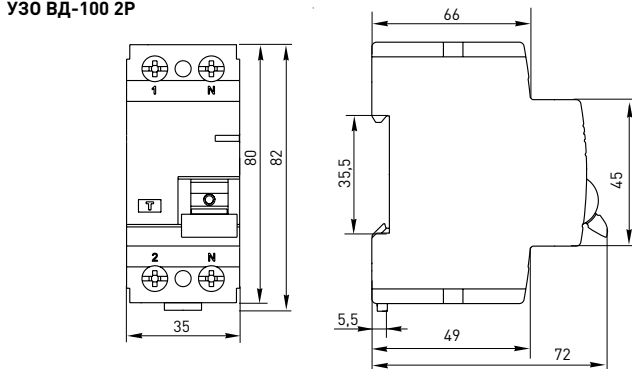

Габаритные и установочные размеры

УЗО ВД-100 2P