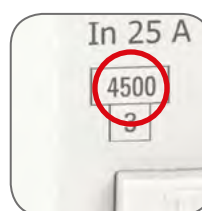

Возможность работы при -25°C .
Наличие селективного исполнения.

ГОСТ Р 51326.1-99 (МЭК 61008-1-96)

Номинальный ток УЗО – максимальный ток, который УЗО может выдерживать длительное время, сохраняя при этом свою работоспособность и защитные функции.