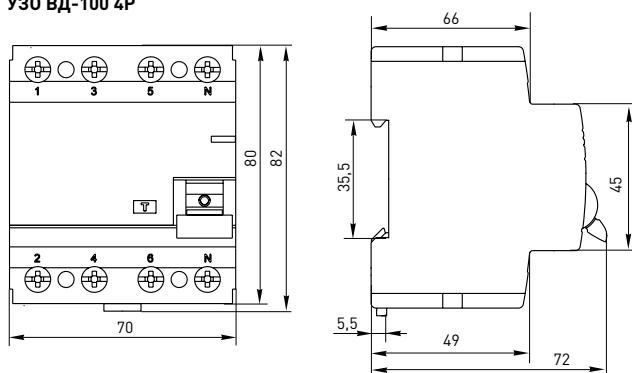

УЗО ВД-100 4P

Особенности эксплуатации и монтажа

Проводник			Шина соединительная
жесткий	гибкий	с наконечником	PIN, FORK

Типовая комплектация

1. Устройство защитного отключения УЗО ВД-100 4,5 кА ЕКФ PROxima.
2. Паспорт.