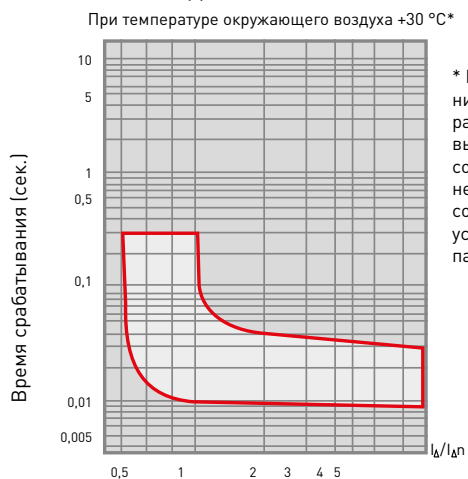

ТЕХНИЧЕСКИЕ ХАРАКТЕРИСТИКИ

Параметры	Значения
Условный ток короткого замыкания, кА	4,5
Коммутационная износостойкость, кол-во циклов	2500
Механическая износостойкость, кол-во циклов	10 000
Сечение подключаемого провода, мм²	От 1 до 25
Момент затяжки, Н·м	2,5
Номинальное фазное напряжение частотой 50 Гц, В	230
Номинальное линейное напряжение частотой 50 Гц, В	240
Тип УЗО	A / AC
Класс УЗО	Электр./электромех.
Расположение нейтрали	Справа
Степень защиты	IP20
Степень защиты аппарата в модульном шкафу	IP40
Время отключения при номинальном отключающем дифференциальном токе, не более, сек.	0,04
Климатическое исполнение	УХЛ4
Категория применения	A

Токовременные характеристики отключения

Характеристики срабатывания устройства защитного отключения УЗО ВД-100 4,5 ЕКФ PROxima: