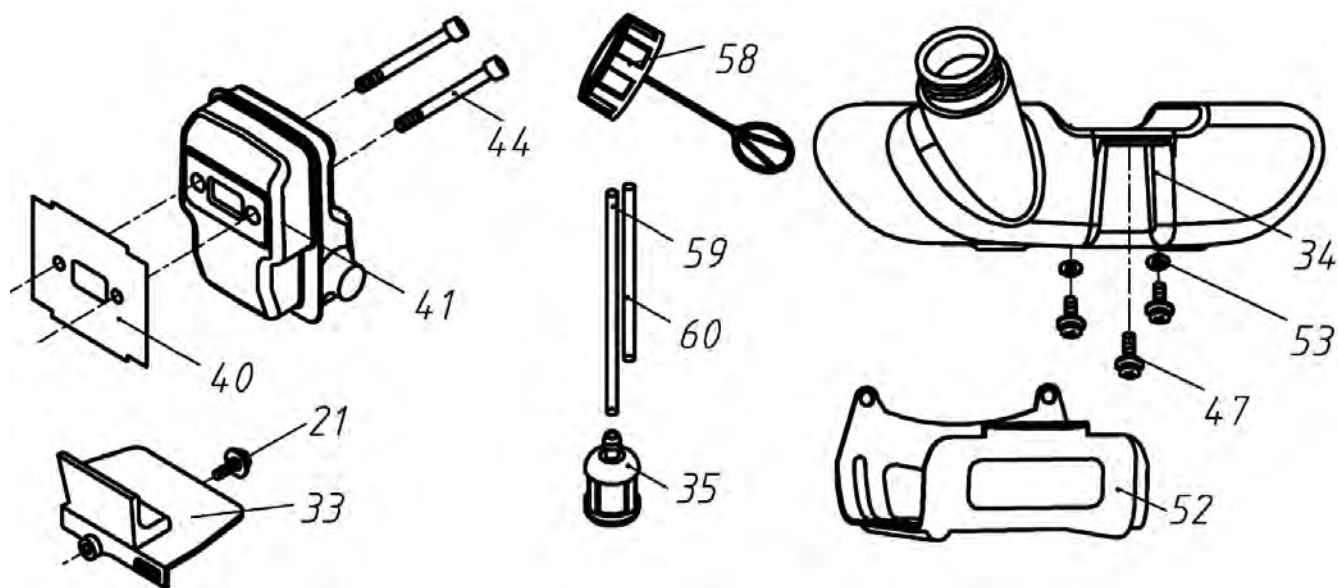

№	Артикул	Наименование	Σ	№	Артикул	Наименование	Σ
21	03020020029	Винт М4х16	5	47	03020010012	Винт М5х16	3
33	70030030164	Защита картера	1	52	02020160564TU	Защита бака топливного	1
34	70050030089	Бак топливный	1	53	03040050022	Шайба 5х15х1	2
35	02050120002	Фильтр топливный	1	58	02110020026	Пробка топливного бака	1
40	026116710	Прокладка глушителя	1	59	61330010017	Шланг топливный	0,16
41	026116000	Глушитель	1	60	61330010018	Шланг топливный	0,08
44	03010010051	Болт М5х55	2