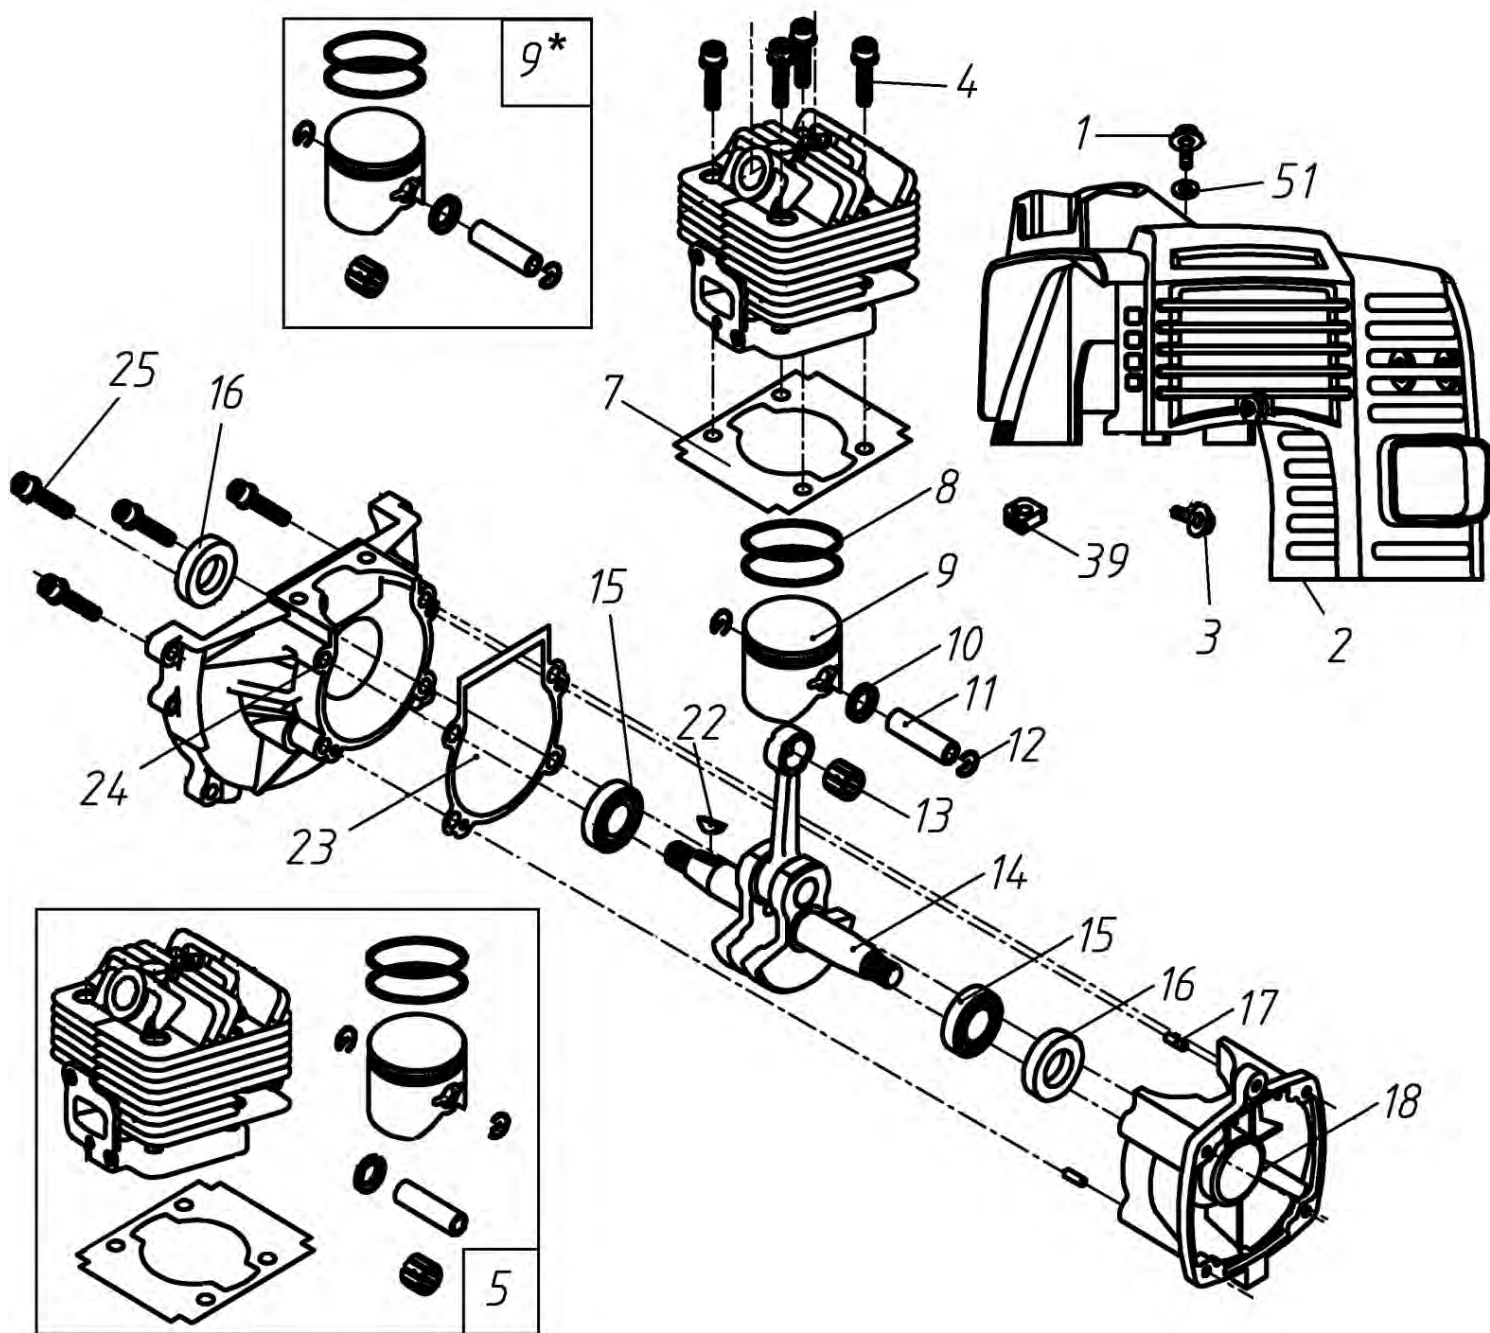

№	Артикул	Наименование	Σ	№	Артикул	Наименование	Σ
1	03010110007	Винт М5х12	1	13	03090020018	Подшипник пальца	1
2	70030030695	Крышка цилиндра	1	14	02020120090	Коленвал	1
3	03020020055	Винт 4х12	1	15	03090010028	Подшипник коленвала 6001	2
4	03010010062	Болт М5х20	10	16	03100010032	Сальник коленвала 12х22х7	2
5	02060050026	Поршневая группа, комплект	1	17	03060010002	Штифт картера 3х10	2
7	02070010032	Прокладка цилиндра	1	18	70070050106	Картер сторона стартера	1
8	02020020003	Кольцо поршневое 34 мм	2	22	03070010001	Шпонка маховика 3х3,7х12	1
9	02010020005	Поршень	1	23	02070010119	Прокладка картера	1
9*	70080120195	Поршень, комплект	1	24	70070050107	Картер сторона маховика	1
10	02020150002	Шайба пальца	2	25	03010010058	Болт М5х25	4
11	02020010047	Палец поршня	1	39	02080020012	Заглушка	1
12	02020030017	Кольцо стопорное пальца	2	51	02070010460	Прокладка d5.2	1