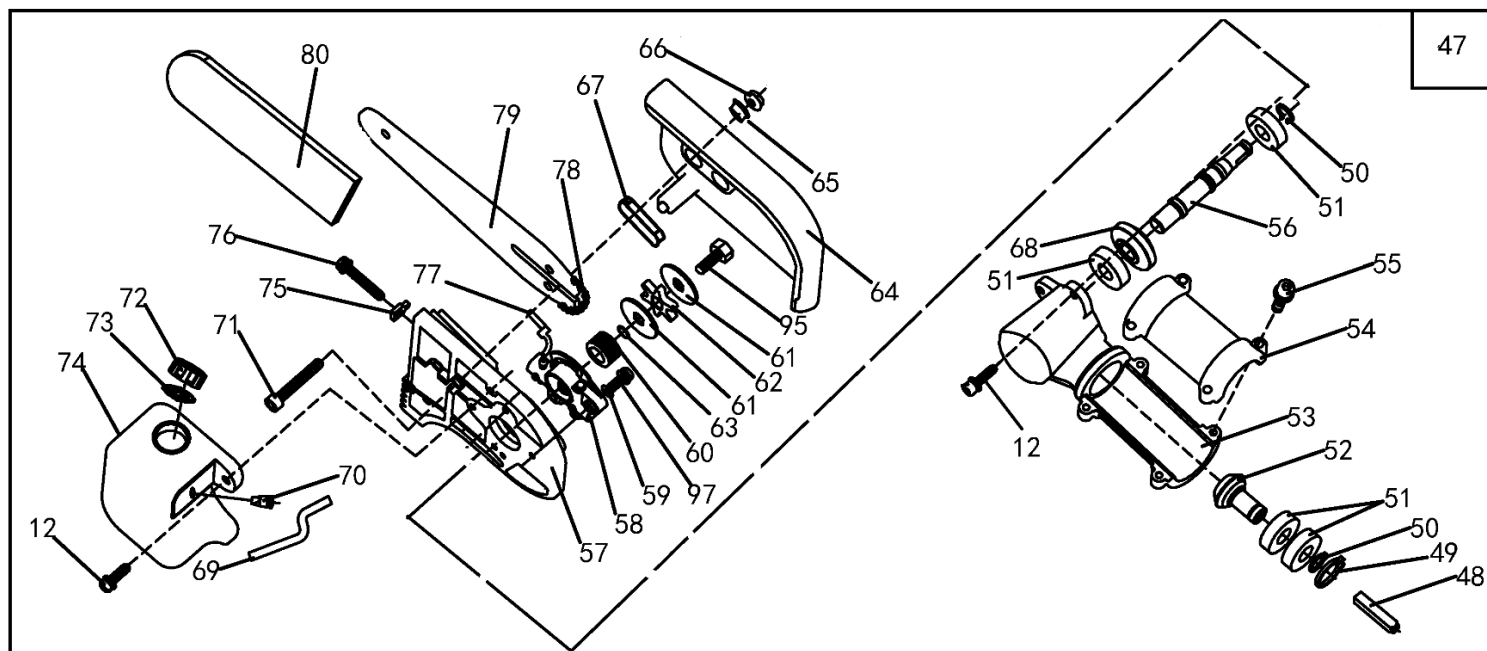

Расшифровку обозначений см. на стр. 2

№	Артикул	Наименование	Σ	№	Артикул	Наименование	Σ
1	61270020107	Корпус сцепления, в сборе	1	26	02010010178	Соединитель приводных валов	2
2	02020050036	Барабан сцепления	1	27	02080020109	Вкладыш штанги	2
3	03120020004	Кольцо-фиксатор	1	28	02020110115	Пружина	1
4	04035303004	Подшипник 6202	1	29	61270010151	Штанга верхняя половина, комплект с валом	1
5	03120010005	Кольцо стопорное	8	30	70070110038	Втулка шлицевая штанги (верхней половины)	1
6	80010060017	Корпус сцепления	1	31	02080020105	Втулка вала	4
7	02080020106	Виброизолятор штанги	1	32	02010010146	Штанга, верх	1
8	03120020010	Кольцо стопорное	1	33	04100000929	Заклепка 3,2x9	2
9	80010060016	Муфта штанги	1	34	02010010148	Вал штанги, верхний	1
10	03020020025	Болт М5х12	3	35	70030180404	Корпус подшипника	1
11	03010010060	Винт М6х20	4	36	04100000938	Заклепка 5x11	1
12	03010010021	Болт М5х20	7	37	61270120009	Муфта соединительная штанги, комплект	1
13	61270010214	Штанга нижняя, комплект	1	38	03010010065	Болт М5х27	5
14	02010010246	Вал штанги, нижний	1	39	70030180405	Муфта штанги выдвигной, верх	1
15	80010060020	Соединитель штанги	1	40	70030180406	Муфта штанги выдвигной, низ	1
16	80010060021	Крышка соединителя штанги	1	41	03030060007	Гайка М5	10
17	03010010018	Болт М6х25	4	42	03010020025	Болт М6х45	1
18	03010010108	Винт М4х25	1	43	70030180407	Гайка барашек муфты	1
19	03030060006	Гайка, самоконтрящаяся М4	1	44	03030060002	Гайка М6	1
20	04035301003	Подшипник 6002	1	45	02080020163	Втулка	1
21	03120020001	Кольцо стопорное	1	46	02020040063	Хомут	1
22	02020160792	Вал кованый, короткий	1	94	02020040054	Скоба крепления ремня	1
23	02020090119	Втулка шлицевая штанги (нижней половины)	1	96	02020110117	Пружина штанги	1
24	03090010044	Подшипник 6802	12	99	03030070045	Гайка М6, колпачковая	1
25	02010010198	Штанга, низ	1				