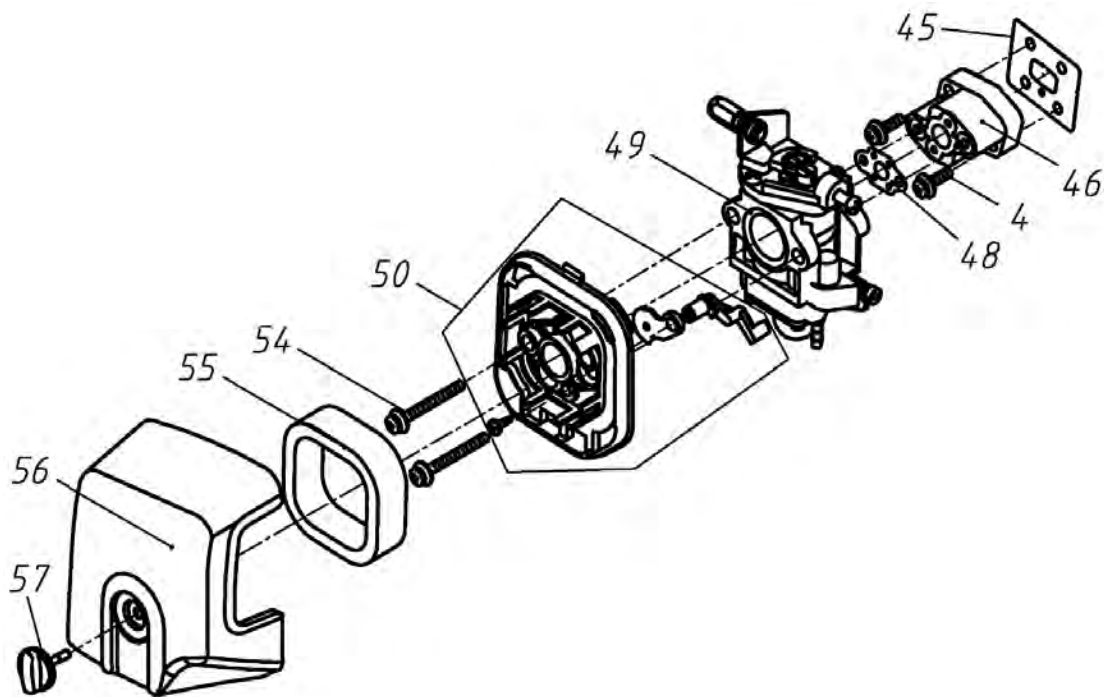

№	Артикул	Наименование	Σ	№	Артикул	Наименование	Σ
4	03020020012	Болт М5х20	10	50	70080120007	Опора фильтра, комплект	1
45	026114710	Прокладка под теплоизолятор	1	54	03020020044	Болт М5х55	2
46	70030020016	Теплоизолятор	1	55	02090010011	Фильтр воздушный	1
48	02070010071	Прокладка под карбюратор	1	56	70030040123	Крышка воздушного фильтра	1
49	026151000	Карбюратор	1	57	02110030079	Болт крепления крышки фильтра	1