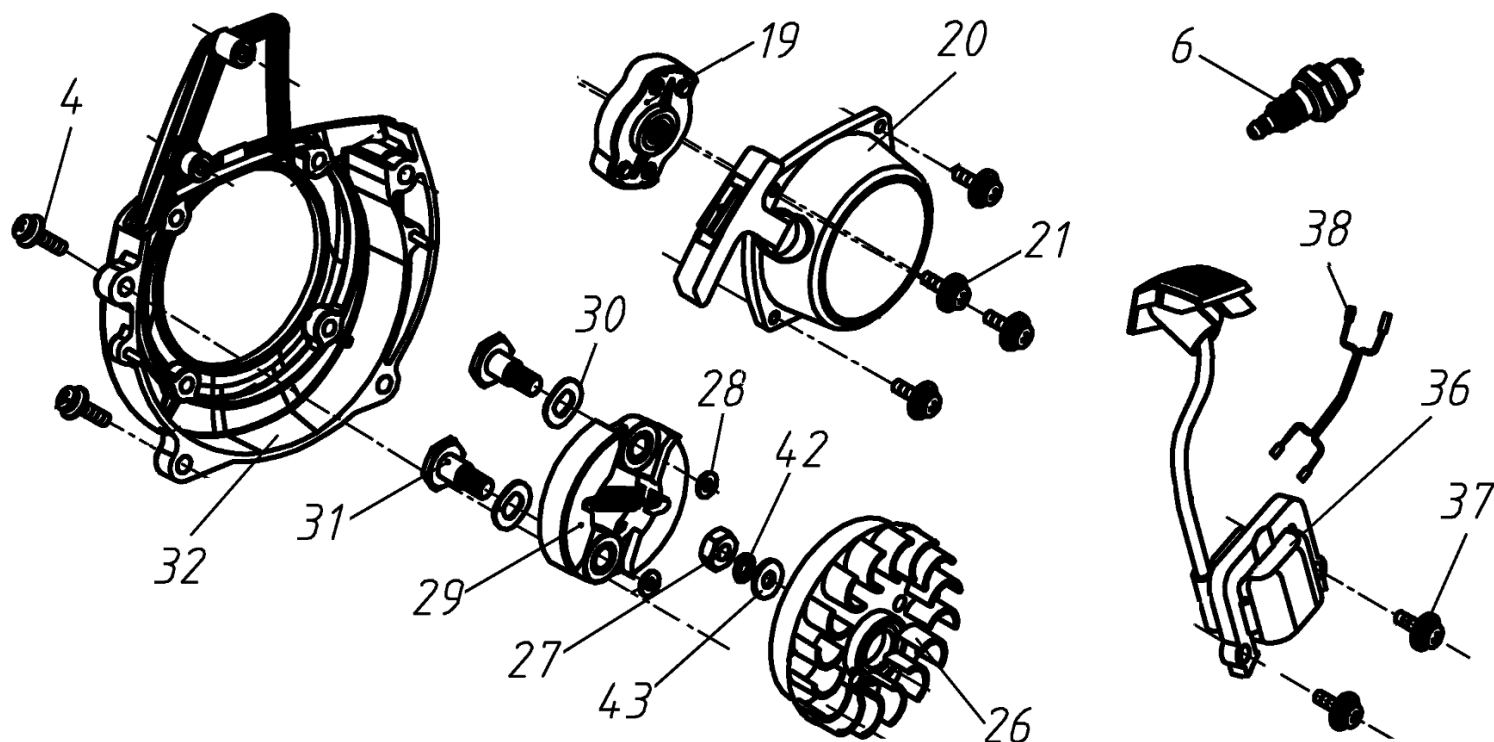

№	Артикул	Наименование	Σ	№	Артикул	Наименование	Σ
4	03020020012	Болт М5х20	10	30	03040050042	Шайба болта сцепления	2
6	L7T	Свеча зажигания	1	31	02020130001	Болт крепления сцепления	2
19	02050100032	Плата собачек стартера	1	32	70070030026TU	Крышка сцепления	1
20	02050070152TU	Стартер в сборе	1	36	02050030124	Магнето	1
21	03020020029	Винт М4х16	5	37	03020020054	Болт 4х20	2
26	02050030018	Маховик	1	38	02050050213	Провод выключения зажигания	1
27	03030020003	Гайка М8х1	1	42	03050010008	Шайба пружинная	1
28	03040050052	Шайба 6х15х1,2	2	43	03040020018	Шайба	1
29	1700029	Сцепление	1