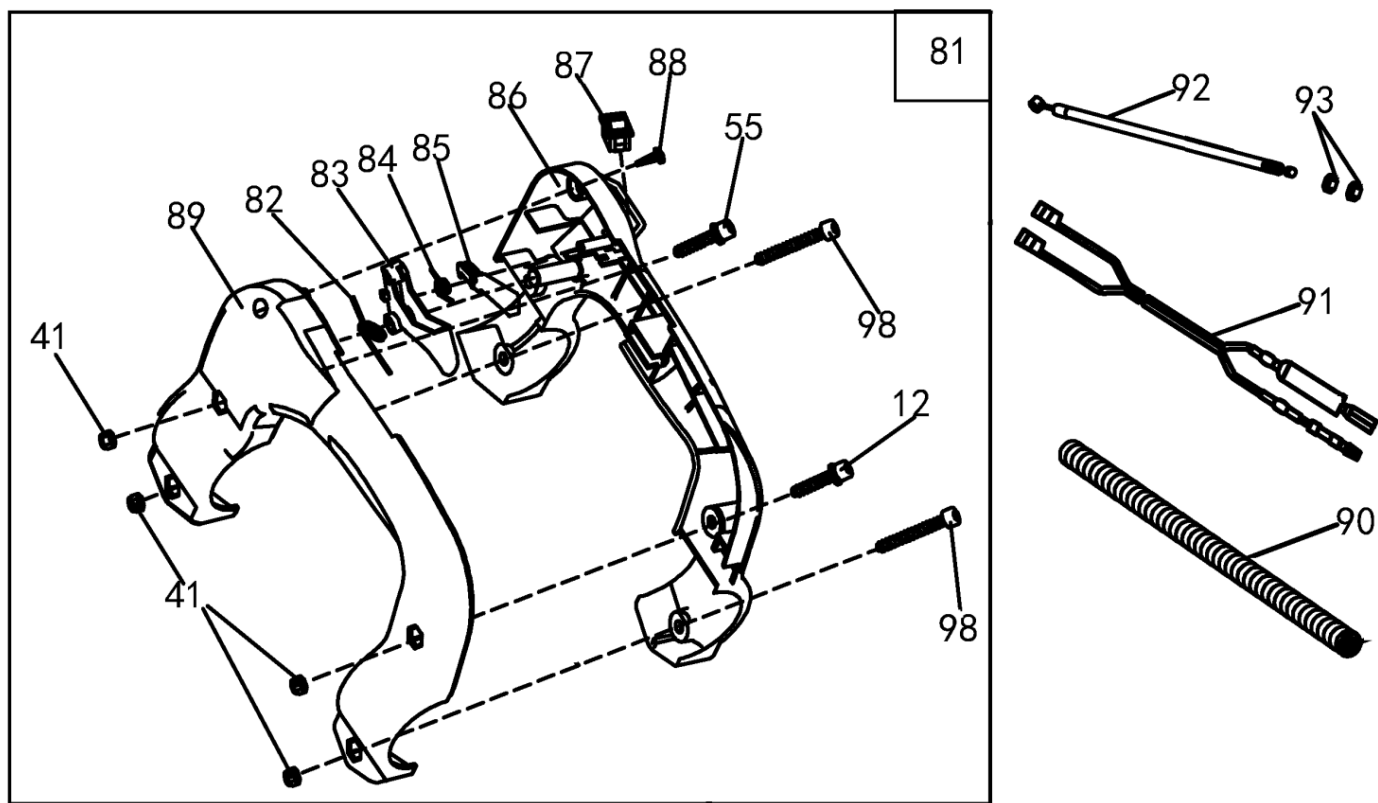

№	Артикул	Наименование	Σ	№	Артикул	Наименование	Σ
12	03010010061	Болт М5х20	7	87	040504012	Выключатель зажигания	1
41	03030060007	Гайка М5	10	88	03010040038	Винт самонарезающий 3,5х16	1
55	03010010057	Болт М5х25	5	89	70030070333	Рукоятка левая половина	1
81	61270040091	Рукоятка управления, комплект	1	90	61350020009	Оболочка троса газа	1
82	02020110109	Пружина курка газа	1	91	02050050246	Провода выключения зажигания	1
83	70030070333	Курок газа	1	92	02050040152	Трос газа	1
84	02020110108	Пружина предохранителя	1	93	03030010004	Гайка М6	2
85	70030070432	Предохранитель курка газа	1	98	03010010030	Болт М5х40	2
86	70030070334	Рукоятка правая половина	1