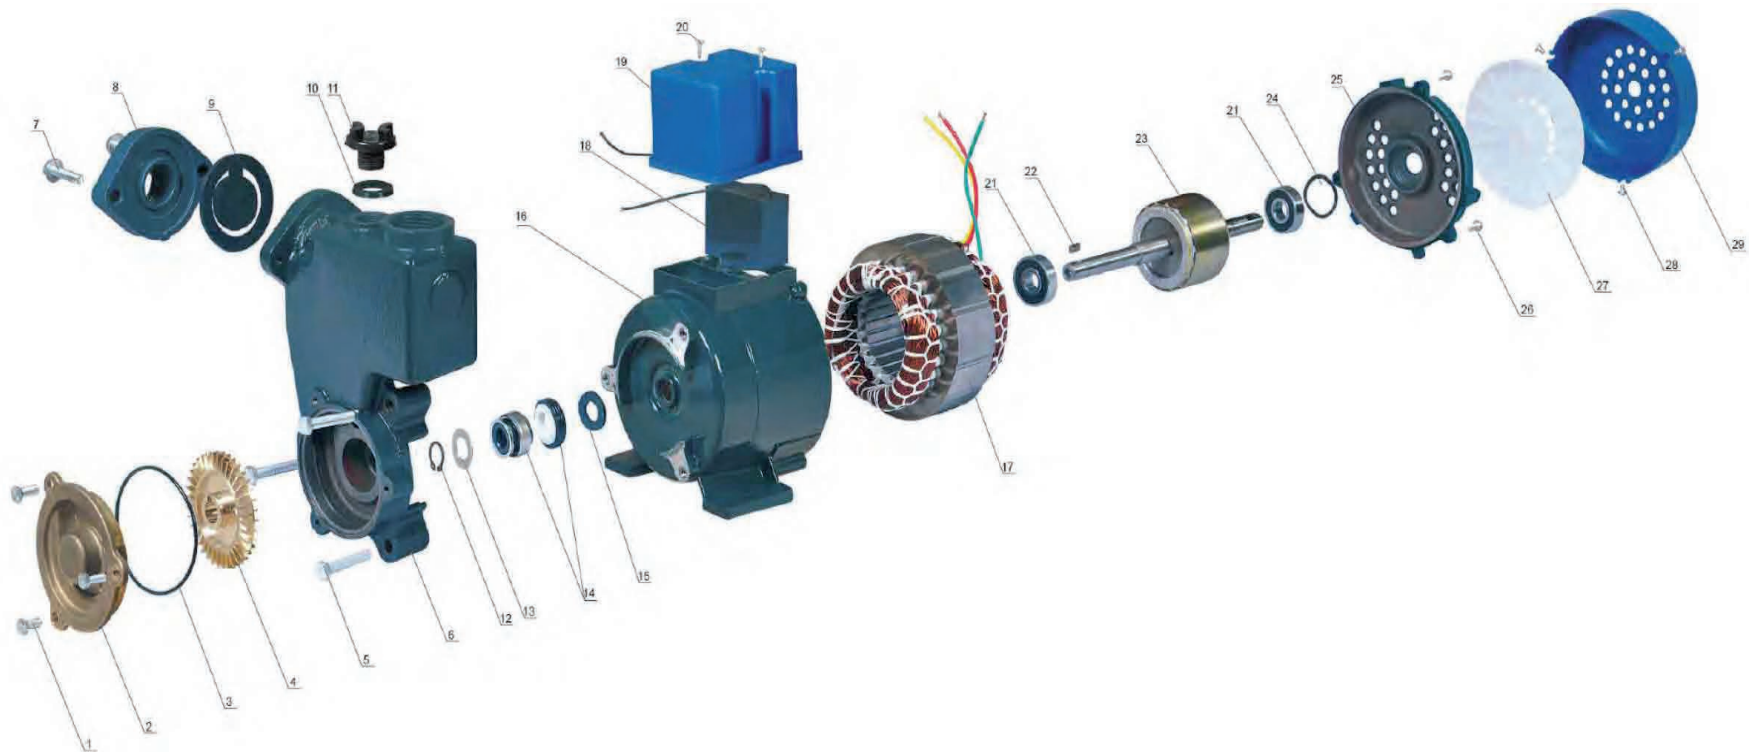

Автоматический насос «Калибр АВН-200 (Аqua Line)»

**Автоматический насос
«Калибр АВН-200 (Aqua Line)»**

Поз.	Наименование	Артикул	Поз.	Наименование	Артикул
1	Пробка сливная М6	ABH200(EL).01	16	Статор в сборе	У07269
2	Крышка крыльчатки (латунная)	ABH200(EL).02	17		
2-1	Пробка сливная М6	ABH200(EL).02-2	18	Конденсатор 8 мкФ/450В (СВВ60) (ф32мм, h=54мм, провода)	У02263
3	Кольцо резиновое Ø67*2	У07276	19	Крышка конденсатора	У07270
4	Крыльчатка Ø12*59; h=11,5 мм	У07275	20	Винт	ABH200(EL).20
5	Винт	ABH200(EL).05	21	Подшипник 6201RS	У00034
6	Корпус насоса (без проставочного кольца)	ABH200(EL).06	22	Шпонка	ABH200(EL).22
7	Винт	ABH200(EL).07	23	Якорь L=204мм, Øвал.=11,5мм, Øобм.=57,5*47,5 мм	У07271
8	Фланец	У07272	24	Кольцо волнистое	ABH200(EL).24
9	Клапан обратный	У07274	25	Крышка статора	ABH200(EL).25
10	Кольцо резиновое Ø20*3	У07277	26	Винт	ABH200(EL).26
11	Пробка резьбовая	У07273	27	Вентилятор	ABH200(EL).27
12	Кольцо стопорное	ABH200(EL).12	28	Винт	ABH200(EL).28
13	Шайба	ABH200(EL).13	29	Крышка вентилятора	ABH200(EL).29
14	Сальник пружинный 301-12Р + кольцо керам. 13*26*8 (комплект)	У00625	n/a	Ресивер	У02802
15	Сальник резиновый	У07233	n/a	Реле давления	У02244