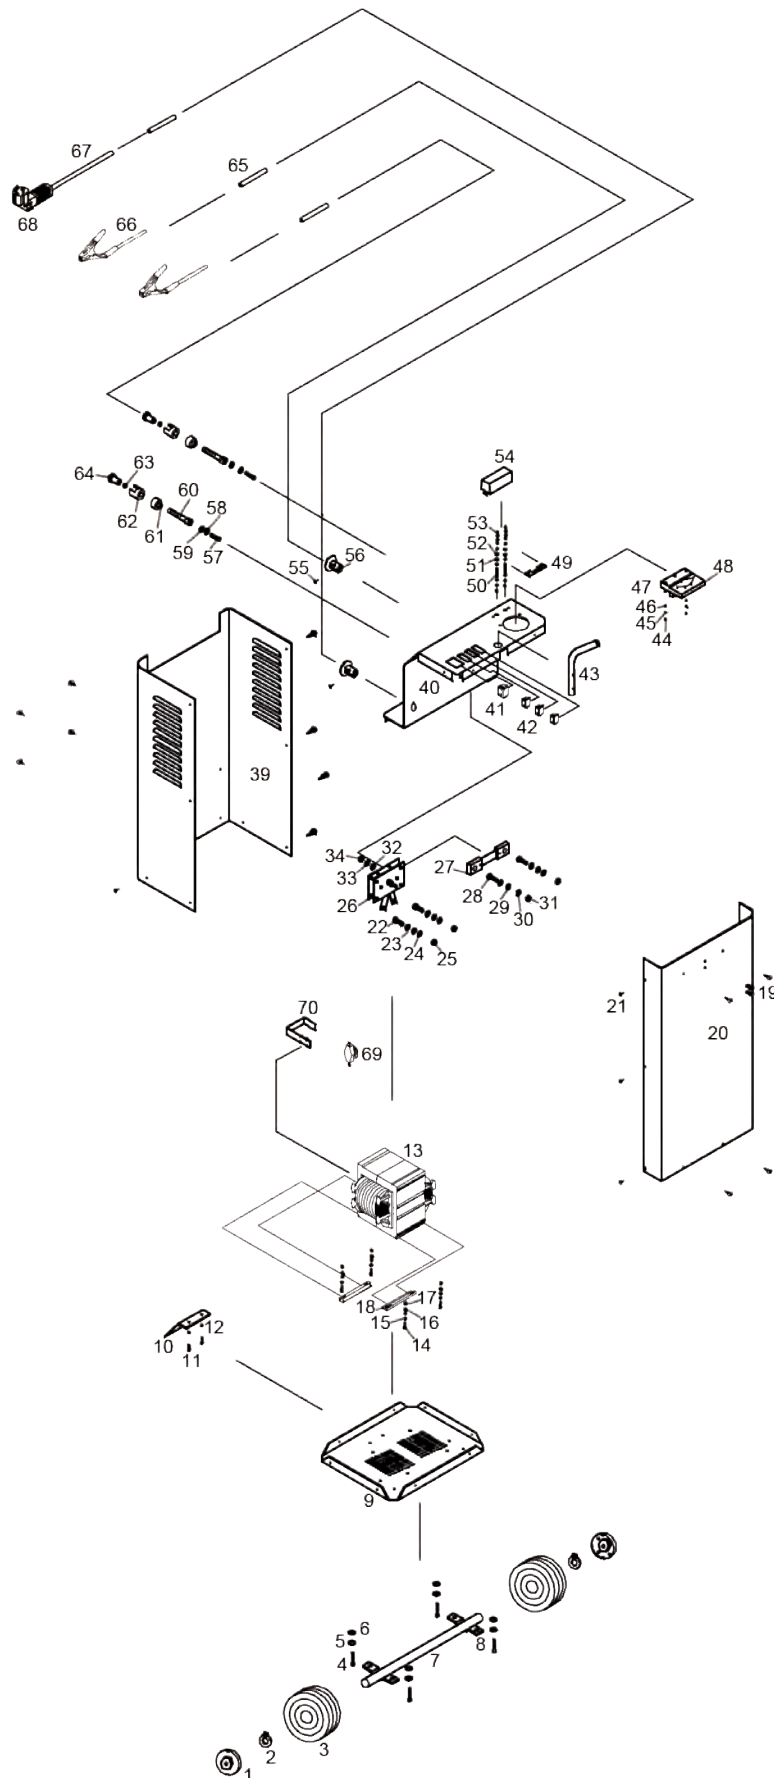

Пуско-зарядное устройство «Калибр ПЗУ-1,6/8,0С»

**Пуско-зарядное устройство
«Калибр ПЗУ-1,6/8,0С»**

Поз.	Наименование	Артикул	Поз.	Наименование	Артикул
1	Колпак колеса	ПЗУ1,6/8,0С(KD).01	34	Гайка М8	ПЗУ1,6/8,0С(KD).34
2	Кольцо стопорное 8 (нар)	У01999	39	Панель задняя	ПЗУ1,6/8,0С(KD).39
3	Колесо	ПЗУ1,6/8,0С(KD).03	40	Панель управления	ПЗУ1,6/8,0С(KD).40
4	Болт М6×10	ПЗУ1,6/8,0С(KD).04	41	Выключатель КСD-25	У03732
5	Шайба пружинная 6	ПЗУ1,6/8,0С(KD).05	42	Переключатель режимов К10-2/КСD3	У01511
6	Шайба 6	ПЗУ1,6/8,0С(KD).06	43	Рукоятка	ПЗУ1,6/8,0С(KD).43
7	Ось Ø8×327	ПЗУ1,6/8,0С(KD).07	44	Гайка М3	ПЗУ1,6/8,0С(KD).44
8	Скоба оси	ПЗУ1,6/8,0С(KD).08	45	Шайба пружинная 3	ПЗУ1,6/8,0С(KD).45
9	Дно	ПЗУ1,6/8,0С(KD).09	46	Шайба 3	ПЗУ1,6/8,0С(KD).46
10	Кронштейн опорный	ПЗУ1,6/8,0С(KD).10	47	Болт М3×12	ПЗУ1,6/8,0С(KD).47
11	Болт М6×10	ПЗУ1,6/8,0С(KD).11	48	Амперметр 85С1-А 0-75А 75mV	У03731
12	Шайба 6	ПЗУ1,6/8,0С(KD).12	49	Предохранитель 80А 47×12 мм	У03740
13	Трансформатор	ПЗУ1,6/8,0С(KD).13	50	Болт М6×40	ПЗУ1,6/8,0С(KD).50
14	Болт М5×25	ПЗУ1,6/8,0С(KD).14	51	Шайба 6	ПЗУ1,6/8,0С(KD).51
15	Шайба 5	ПЗУ1,6/8,0С(KD).15	52	Шайба изоляционная 6	ПЗУ1,6/8,0С(KD).52
16	Шайба пружинная 5	ПЗУ1,6/8,0С(KD).16	53	Гайка М6	ПЗУ1,6/8,0С(KD).53
17	Гайка М5	ПЗУ1,6/8,0С(KD).17	54	Крышка пластмассовая "FUSE"	У01519
18	Ножка трансформатора	ПЗУ1,6/8,0С(KD).18	55	Винт М3×12	ПЗУ1,6/8,0С(KD).55
19	Болт М6×16	ПЗУ1,6/8,0С(KD).19	56	Фиксатор кабельный	ПЗУ1,6/8,0С(KD).56
20	Панель передняя	ПЗУ1,6/8,0С(KD).20	57	Болт М8×20/М8×10	ПЗУ1,6/8,0С(KD).57
21	Винт М4×10	ПЗУ1,6/8,0С(KD).21	58	Шайба пружинная 8	ПЗУ1,6/8,0С(KD).58
22	Болт М6×16	ПЗУ1,6/8,0С(KD).22	59	Шайба 8	ПЗУ1,6/8,0С(KD).59
23	Шайба 6	ПЗУ1,6/8,0С(KD).23	60	Шпилька М10	ПЗУ1,6/8,0С(KD).60
24	Шайба пружинная 6	ПЗУ1,6/8,0С(KD).24	61	Шайба пластмассовая	ПЗУ1,6/8,0С(KD).61
25	Гайка М6	ПЗУ1,6/8,0С(KD).25	62	Втулка изоляционная	ПЗУ1,6/8,0С(KD).62
26	Мост диодный 180А (DQB-180А)	У02320	63	Гайка М10	ПЗУ1,6/8,0С(KD).63
27	Шунт 75А 75mV	ПЗУ1,6/8,0С(KD).27	64	Гайка пластмассовая М10	У03734
28	Болт М6×20	ПЗУ1,6/8,0С(KD).28	65	Кабель зарядный	ПЗУ1,6/8,0С(KD).65
29	Шайба 6	ПЗУ1,6/8,0С(KD).29	66	Зажим "Крокодил" красный/чёрный	У03736
30	Шайба пружинная 6	ПЗУ1,6/8,0С(KD).30	67	Кабель сетевой 3×1,5 мм ²	ПЗУ1,6/8,0С(KD).67
31	Гайка М6	ПЗУ1,6/8,0С(KD).31	68	Вилка сетевая	ПЗУ1,6/8,0С(KD).68
32	Шайба 8	ПЗУ1,6/8,0С(KD).32	69	Термопредохранитель КDС-R302 128°С	У01526
33	Шайба пружинная Ø8	ПЗУ1,6/8,0С(KD).33	70	Фиксатор термопредохранителя	ПЗУ1,6/8,0С(KD).70