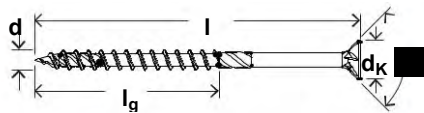

## FPF II СТР ВС

**Материал:** оцинкованная сталь

**Покрытие:** синее пассивирование

**Шлиц:** Torx

**Резьба:** частичная резьба

**Головка:** потайная

Diameter d [mm]	Length l [mm]	Partial thread length l <sub>g</sub> [mm]	Head-Ø d <sub>k</sub> [mm]	Drive	Item	Art.-No.	Sales unit [pcs]	EAN Code
6,0	180	70	12,0	TX30	FPF II СТР 6,0X180 BC 50	670695	50	4048962375534
	180	70	12,0	TX30	FPF II СТР 6,0x180 BC 100	670465	100	4048962373233
	200	70	12,0	TX30	FPF II СТР 6,0X200 BC 50	670696	50	4048962375541
	200	70	12,0	TX30	FPF II СТР 6,0x200 BC 100	670466	100	4048962373240
	220	70	12,0	TX30	FPF II СТР 6,0x220 BC 50	670467	50	4048962373257
	240	70	12,0	TX30	FPF II СТР 6,0x240 BC 25	670468	25	4048962373264
	240	70	12,0	TX30	FPF II СТР 6,0x240 BC 50	670469	50	4048962373271
	260	70	12,0	TX30	FPF II СТР 6,0x260 BC 25	670470	25	4048962373288
	260	70	12,0	TX30	FPF II СТР 6,0x260 BC 50	670471	50	4048962373295
	280	70	12,0	TX30	FPF II СТР 6,0x280 BC 25	670472	25	4048962373301
	280	70	12,0	TX30	FPF II СТР 6,0x280 BC 50	670473	50	4048962373318
	300	70	12,0	TX30	FPF II СТР 6,0x300 BC 25	670474	25	4048962373325
300	70	12,0	TX30	FPF II СТР 6,0x300 BC 50	670475	50	4048962373332	
5,0	50	30	10,0	TX25	FPF II СТР 5,0x50 BC 200	670343	200	4048962372014
	60	36	10,0	TX25	FPF II СТР 5,0x60 BC 200	670344	200	4048962372021
	70	42	10,0	TX25	FPF II СТР 5,0x70 BC 200	670345	200	4048962372038
	80	45	10,0	TX25	FPF II СТР 5,0x80 BC 200	670346	200	4048962372045
	90	54	10,0	TX25	FPF II СТР 5,0x90 BC 200	670347	200	4048962372052
	100	60	10,0	TX25	FPF II СТР 5,0x100 BC 100	670341	100	4048962371994
	120	70	10,0	TX25	FPF II СТР 5,0x120 BC 100	670342	100	4048962372007