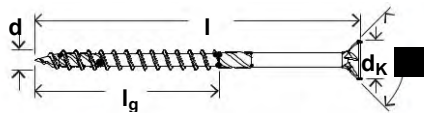

Diameter d [mm]	Length l [mm]	Partial thread length l _g [mm]	Head-Ø d _k [mm]	Drive	Item	Art.-No.	Sales unit [pcs]	EAN Code
6,0	180	70	12,0	TX30	FPF II СТР 6,0X180 BC 50	670695	50	4048962375534
	180	70	12,0	TX30	FPF II СТР 6,0x180 BC 100	670465	100	4048962373233
	200	70	12,0	TX30	FPF II СТР 6,0X200 BC 50	670696	50	4048962375541
	200	70	12,0	TX30	FPF II СТР 6,0x200 BC 100	670466	100	4048962373240
	220	70	12,0	TX30	FPF II СТР 6,0x220 BC 50	670467	50	4048962373257
	240	70	12,0	TX30	FPF II СТР 6,0x240 BC 25	670468	25	4048962373264
	240	70	12,0	TX30	FPF II СТР 6,0x240 BC 50	670469	50	4048962373271
	260	70	12,0	TX30	FPF II СТР 6,0x260 BC 25	670470	25	4048962373288
	260	70	12,0	TX30	FPF II СТР 6,0x260 BC 50	670471	50	4048962373295
	280	70	12,0	TX30	FPF II СТР 6,0x280 BC 25	670472	25	4048962373301
	280	70	12,0	TX30	FPF II СТР 6,0x280 BC 50	670473	50	4048962373318
	300	70	12,0	TX30	FPF II СТР 6,0x300 BC 25	670474	25	4048962373325
300	70	12,0	TX30	FPF II СТР 6,0x300 BC 50	670475	50	4048962373332	
5,0	50	30	10,0	TX25	FPF II СТР 5,0x50 BC 200	670343	200	4048962372014
	60	36	10,0	TX25	FPF II СТР 5,0x60 BC 200	670344	200	4048962372021
	70	42	10,0	TX25	FPF II СТР 5,0x70 BC 200	670345	200	4048962372038
	80	45	10,0	TX25	FPF II СТР 5,0x80 BC 200	670346	200	4048962372045
	90	54	10,0	TX25	FPF II СТР 5,0x90 BC 200	670347	200	4048962372052
	100	60	10,0	TX25	FPF II СТР 5,0x100 BC 100	670341	100	4048962371994
	120	70	10,0	TX25	FPF II СТР 5,0x120 BC 100	670342	100	4048962372007