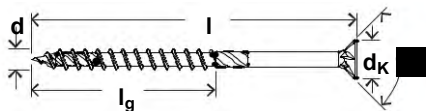

Шуруп Power-Fast FPF II СТР ВС для ДСП

FPF II СТР ВС

Материал: оцинкованная сталь

Покрyтие: синее пассивирование

Шлиц: Torx

Резьба: частичная резьба

Головка: потайная

Diameter	Length	Partial thread length	Head-Ø	Drive	Item	Art.-No.	Sales unit	EAN Code
d [mm]	l [mm]	l_g [mm]	d_k [mm]				[pcs]	
4,0	70	42	8,0	TX20	FPF II СТР 4,0x70 BC 200	670179	200	4048962370379
	70	42	8,0	TX20	FPF II СТР 4,0x70 BC 500	670180	500	4048962370386
4,5	35	24	9,0	TX20	FPF II СТР 4,5X35 BC 50	670662	50	4048962375206
	35	24	9,0	TX20	FPF II СТР 4,5x35 BC 200	670266	200	4048962371246
	35	24	9,0	TX20	FPF II СТР 4,5x35 BC 500	670267	500	4048962371253
	40	28	9,0	TX20	FPF II СТР 4,5X40 BC 50	670664	50	4048962375220
	40	28	9,0	TX20	FPF II СТР 4,5x40 BC 200	670268	200	4048962371260
	40	28	9,0	TX20	FPF II СТР 4,5x40 BC 500	670269	500	4048962371277
	45	30	9,0	TX20	FPF II СТР 4,5X45 BC 50	670666	50	4048962375244
	45	30	9,0	TX20	FPF II СТР 4,5x45 BC 200	670270	200	4048962371284
	45	30	9,0	TX20	FPF II СТР 4,5x45 BC 500	670271	500	4048962371291
	50	30	9,0	TX20	FPF II СТР 4,5X50 BC 50	670668	50	4048962375268
	50	30	9,0	TX20	FPF II СТР 4,5x50 BC 200	670272	200	4048962371307
	50	30	9,0	TX20	FPF II СТР 4,5x50 BC 500	670273	500	4048962371314
	60	36	9,0	TX20	FPF II СТР 4,5X60 BC 50	670669	50	4048962375275
	60	36	9,0	TX20	FPF II СТР 4,5x60 BC 100	670274	100	4048962371321
	60	36	9,0	TX20	FPF II СТР 4,5X60 BC 200	670632	200	4048962374902
	60	36	9,0	TX20	FPF II СТР 4,5x60 BC 500	670275	500	4048962371338
	70	42	9,0	TX20	FPF II СТР 4,5X70 BC 50	670670	50	4048962375282
	70	42	9,0	TX20	FPF II СТР 4,5x70 BC 100	670276	100	4048962371345
	70	42	9,0	TX20	FPF II СТР 4,5X70 BC 200	670633	200	4048962374919
	70	42	9,0	TX20	FPF II СТР 4,5x70 BC 500	670277	500	4048962371352
80	45	9,0	TX20	FPF II СТР 4,5X80 BC 50	670671	50	4048962375299	
80	45	9,0	TX20	FPF II СТР 4,5x80 BC 100	670278	100	4048962371369	
80	45	9,0	TX20	FPF II СТР 4,5x80 BC 200	670279	200	4048962371376	
80	45	9,0	TX20	FPF II СТР 4,5x80 BC 500	670280	500	4048962371383	
5,0	35	24	10,0	TX20	FPF II СТР 5,0X35 BC 50	670676	50	4048962375343
	35	24	10,0	TX20	FPF II СТР 5,0x35 BC 200	670370	200	4048962372281
	35	24	10,0	TX20	FPF II СТР 5,0x35 BC 500	670371	500	4048962372298
	40	28	10,0	TX20	FPF II СТР 5,0X40 BC 50	670677	50	4048962375350
	40	28	10,0	TX20	FPF II СТР 5,0x40 BC 200	670372	200	4048962372304
	40	28	10,0	TX20	FPF II СТР 5,0x40 BC 500	670373	500	4048962372311
	45	30	10,0	TX20	FPF II СТР 5,0X45 BC 50	670679	50	4048962375374
	45	30	10,0	TX20	FPF II СТР 5,0x45 BC 200	670374	200	4048962372328
	45	30	10,0	TX20	FPF II СТР 5,0x45 BC 500	670375	500	4048962372335
	50	30	10,0	TX20	FPF II СТР 5,0X50 BC 50	670681	50	4048962375398
	50	30	10,0	TX20	FPF II СТР 5,0x50 BC 200	670376	200	4048962372342
	50	30	10,0	TX20	FPF II СТР 5,0x50 BC 500	670377	500	4048962372359
	60	36	10,0	TX20	FPF II СТР 5,0X60 BC 50	670683	50	4048962375411
	60	36	10,0	TX20	FPF II СТР 5,0x60 BC 100	670378	100	4048962372366
	60	36	10,0	TX20	FPF II СТР 5,0X60 BC 200	670642	200	4048962375008
	60	36	10,0	TX20	FPF II СТР 5,0x60 BC 500	670379	500	4048962372373
	70	42	10,0	TX20	FPF II СТР 5,0X70 BC 50	670685	50	4048962375435
	70	42	10,0	TX20	FPF II СТР 5,0x70 BC 100	670380	100	4048962372380