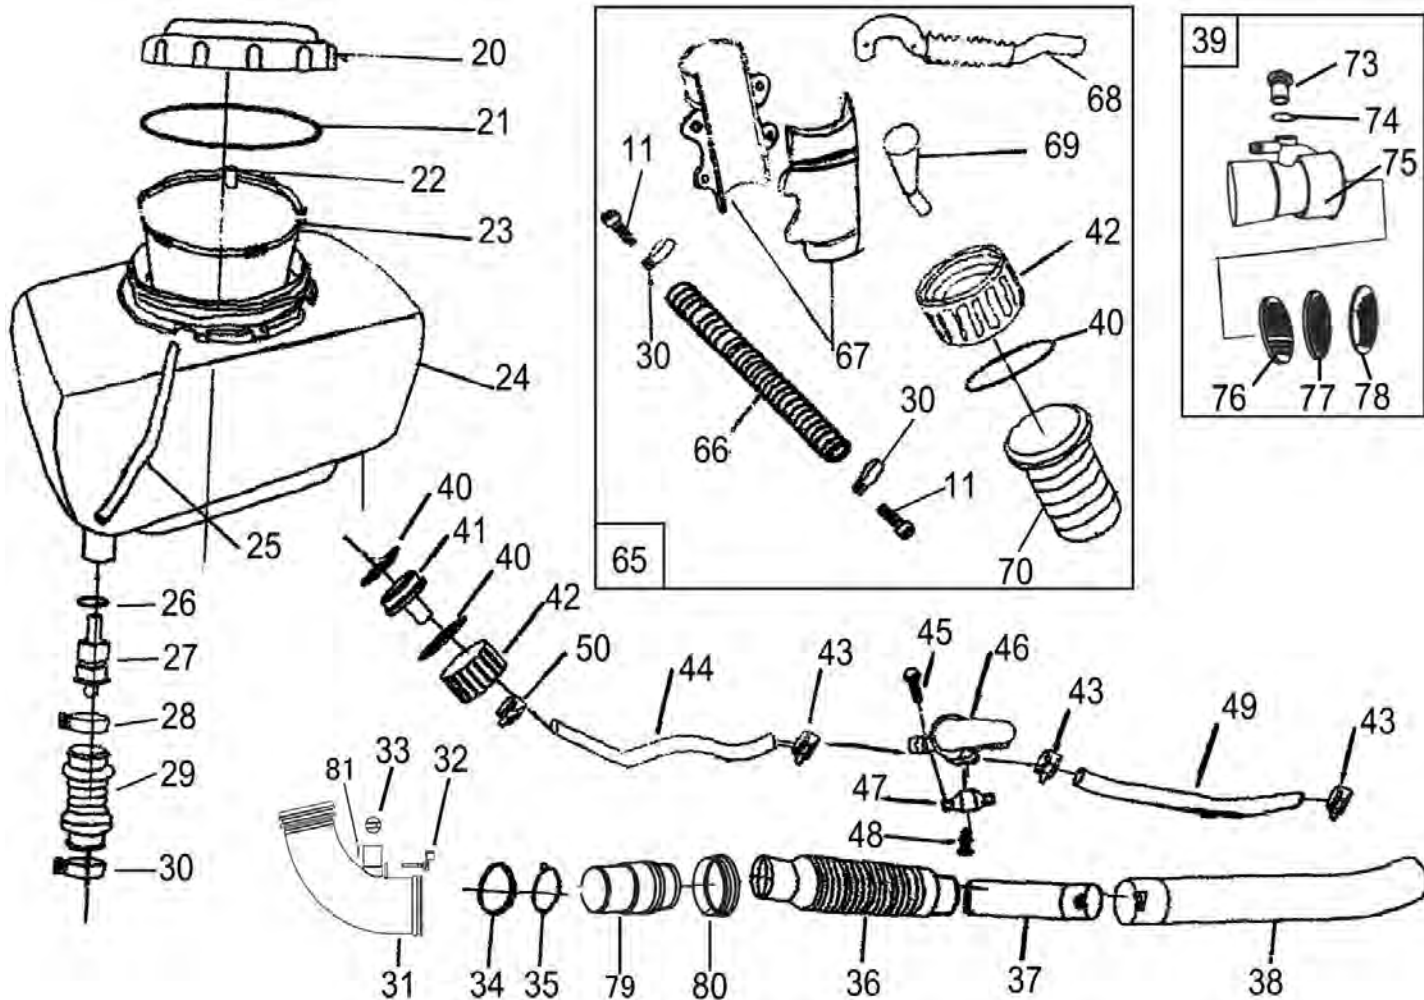

№	Артикул	Наименование	Σ	№	Артикул	Наименование	Σ
11	03010010022	Болт М5х20	13	43	02020040005	Хомут	3
20	70030060160	Крышка бака для химикатов	1	44	02120020033	Шланг	1
21	02070020040	Кольцо уплотнительное крышки	1	45	03010030002	Болт М5х12	2
22	70030180032	Пробка трубки	1	46	02050190033	Кран	1
23	70030170004	Фильтр сетчатый бака химикатов	1	47	02020160352	Суппорт крана	2
24	70050040011	Бак для химикатов	1	48		Болт М4х12	2
25	01040030007	Трубка бака	1	49	02120020033	Шланг к распылителю	2
26	03110020022	Кольцо уплотнительное	1	50	02020040003	Хомут	1
27	70030020018	Адаптер трубки бака	1	65	70080110019	Трубки бака, комплект	1
28	02020040026	Хомут	1	66	01040030002	Шланг гофрированный	1
29	02080020011	Трубка гофрированная	2	67	70050010045	Адаптер трубки сопла	2
30	02020040026	Хомут	1	68	70050010046	Трубка горизонтальная	2
31	70050010048	Труба угловая	1	69	70050010047	Трубка вертикальная	1
32	70030180023	Шплинт	1	70	70030100005	Соединитель	1
33	70030030048	Заслонка	1	73	70030130001	Регулятор сопла	1
34	02020040025	Хомут	1	74	03110020005	Кольцо уплотнительное	1
35	02020040031	Зажим	1	75	70030080001	Сопло, комплект с краном	1
36	70050010044	Труба гофрированная	1	76	70030080016	Распылитель сопла (тип 1)	1
37	70050010042TU	Труба №1 к гофре	1	77	70030080017	Распылитель сопла (тип 2)	1
38	70050010023TU	Труба, длинная	1	78	70030080018	Распылитель сопла (тип 3)	1
39	61290120003	Сопло, комплект	1	79	70030180310	Труба, к гофре №2	1
40	02070020026	Прокладка уплотнительная	2	80	02080020026	Кольцо уплотнительное	1
41	70030180004	Штуцер	1	81	03060020010	Штифт 1x8	1
42	70030060048	Крышка штуцера	1