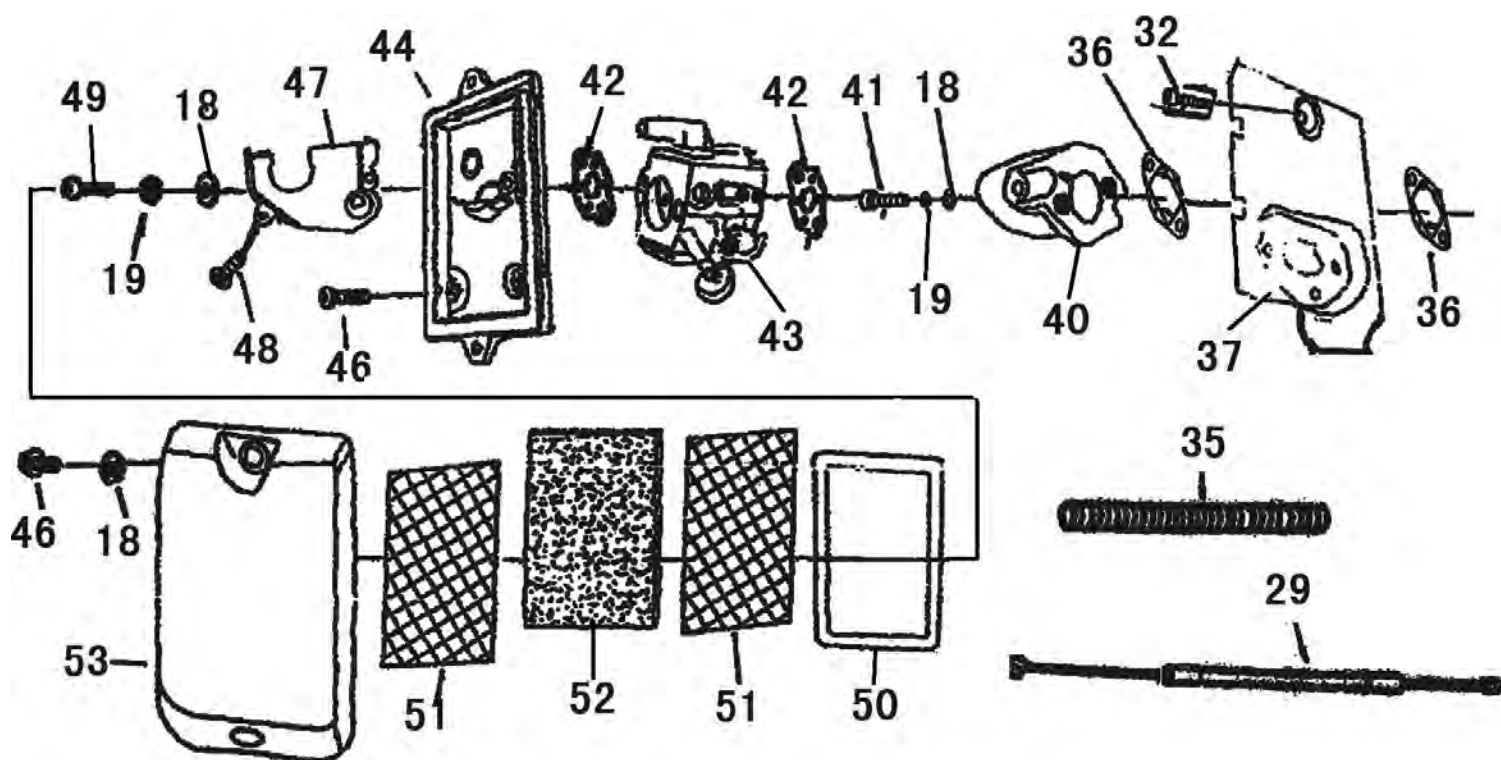

№	Артикул	Наименование	Σ	№	Артикул	Наименование	Σ
18	50030360001	Шайба d5	12	43	02050020044	Карбюратор	1
19	02600010078	Шайба d5	12	44	70070060011	Корпус воздушного фильтра	1
29	02050040015	Трос газа	1	46	03010010021	Болт М5х20	9
32	03010010016	Болт М5х12	2	47	02020160074	Плата корпуса фильтра	1
35	01040030002	Оболочка троса газа	1	48	03010060072	Винт М3х6	1
36	02070010087	Прокладка под теплоизолятор	2	49	70080010024	Болт М5х50	2
37	02020160067	Пластина под теплоизолятор	1	50	02080020075	Уплотнение корпуса фильтра	1
40	02110030033	Теплоизолятор	1	51	02020160264	Сетка фильтра	2
41	03010010045	Болт М5Х30	2	52	02090010010	Фильтр воздушный	2
42	02070010058	Прокладка под карбюратор	4	53	70030040085	Крышка воздушного фильтра	1