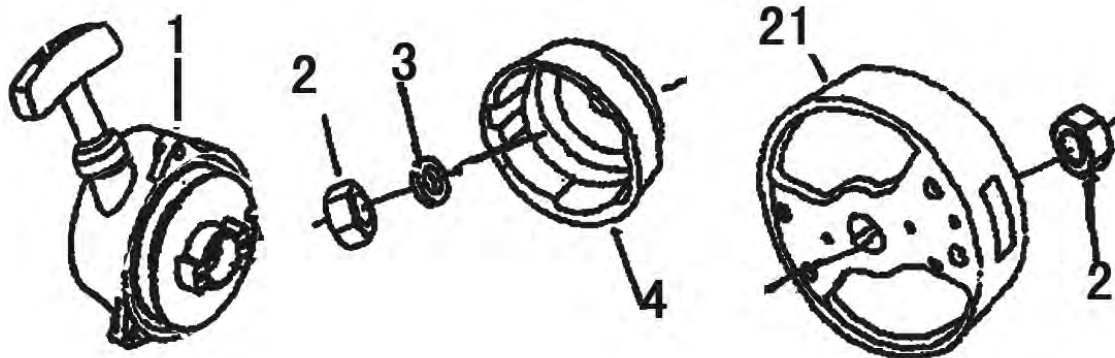

№	Артикул	Наименование	Σ	№	Артикул	Наименование	Σ
1	02050070044	Стартер в сборе	1	4	70070080019	Чашка храповика стартера	1
2	03030070018	Гайка М8	2	21	02050030180	Маховик	1
3	02060040031	Шайба d8	1