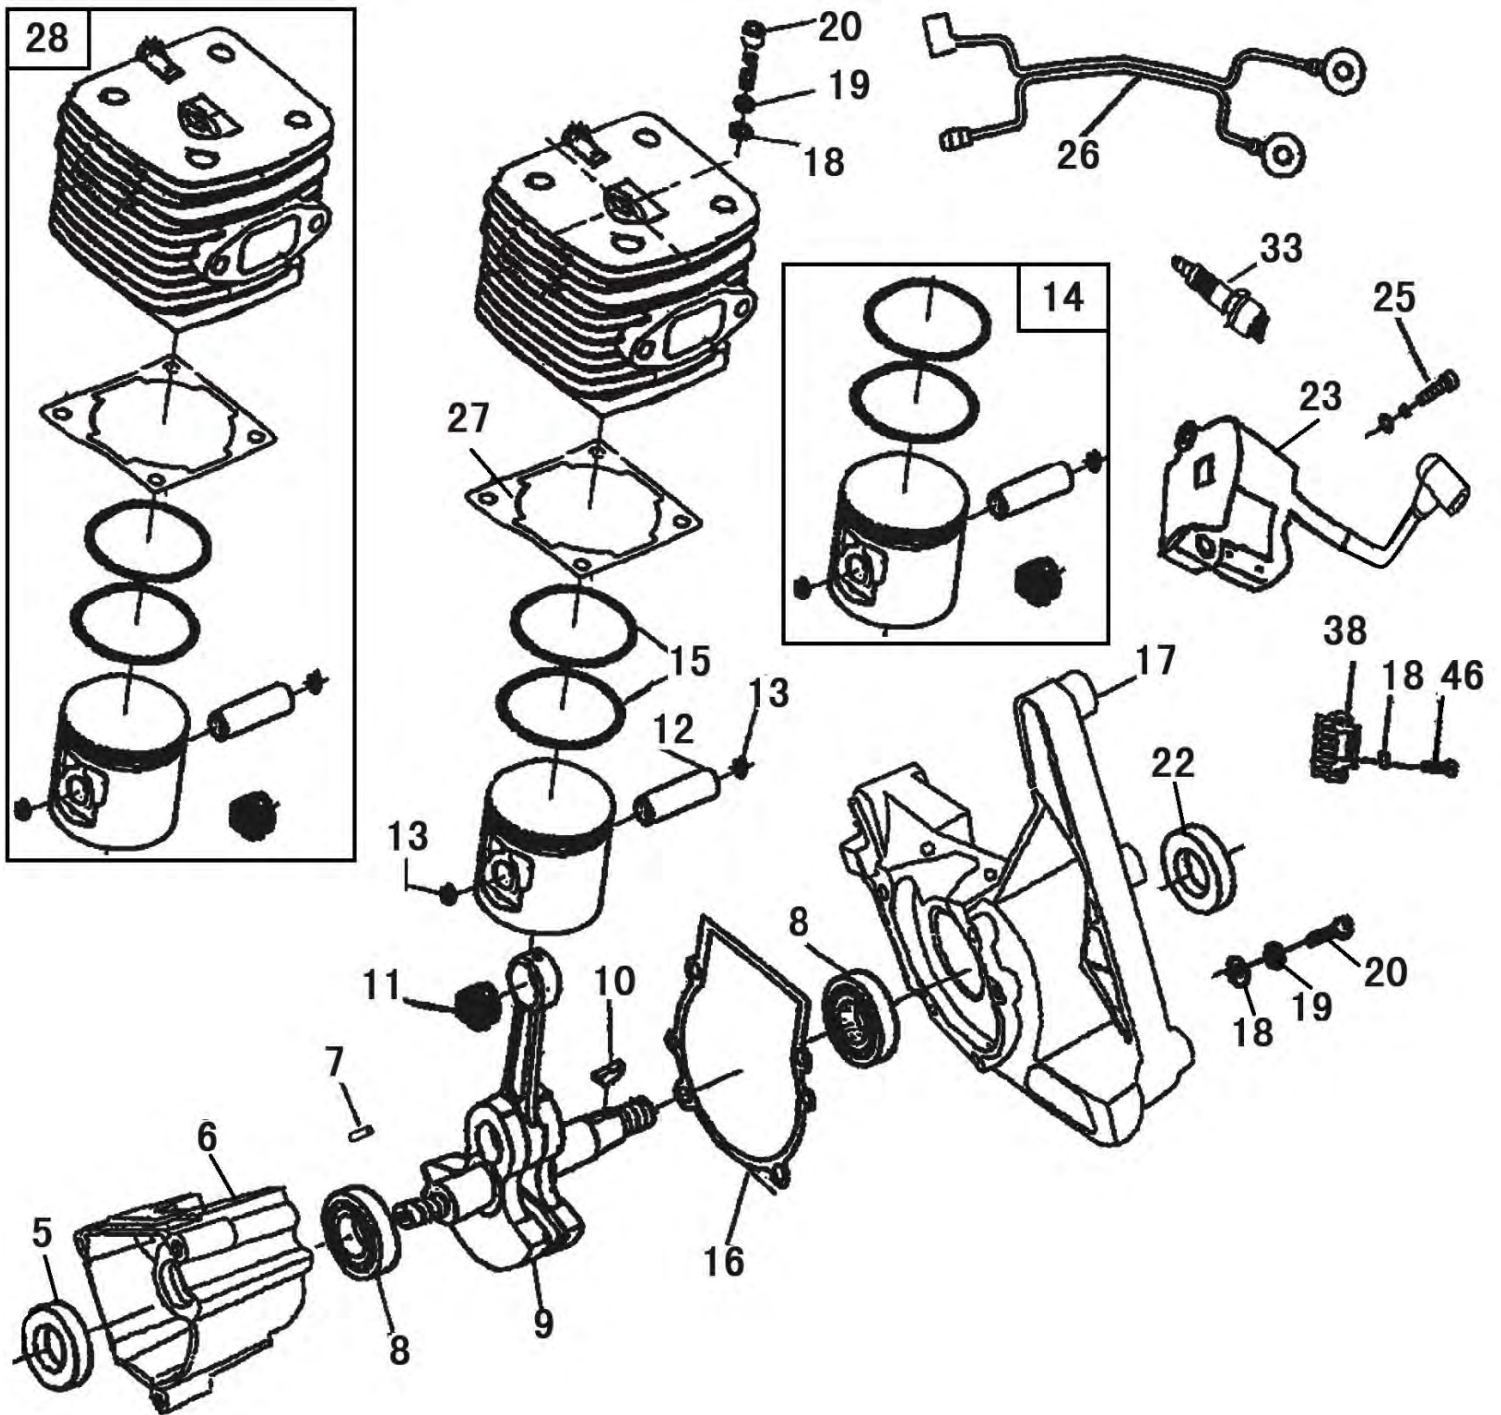

№	Артикул	Наименование	Σ	№	Артикул	Наименование	Σ
5	03100010016	Сальник коленвала 13x22x6	1	18	50030360001	Шайба d5	12
6	70070050029	Картер, сторона стартера	1	19	02600010078	Шайба d5	12
7	03060010004	Штифт 4x10	2	20	03010010010	Болт M5x25	9
8	04035303008	Подшипник коленвала 6202	2	22	03100010017	Сальник коленвала 15x22x5	1
9	02020120048	Коленвал	1	23	02050030092	Магнето	1
10	03070010002	Шпонка маховика	1	25	03020020012	Болт M5x20	2
11	03090020026	Подшипник поршневого пальца	1	26	02050050153	Провод выключения зажигания	1
12	02020010007	Палец поршня	1	27	02070010040	Прокладка цилиндра	1
13	02020030014	Кольцо стопорное пальца	2	28	70080120199	Поршневая группа	1
14	70080120198	Поршень, комплект	1	33	L7T	Свеча зажигания	1
15	02020020015	Кольцо поршневое	2	38	02020040008	Клипса	1
16	02070010116	Прокладка картера	1	46	03010010021	Болт M5x20	9
17	71070010002	Картер, сторона маховика	1