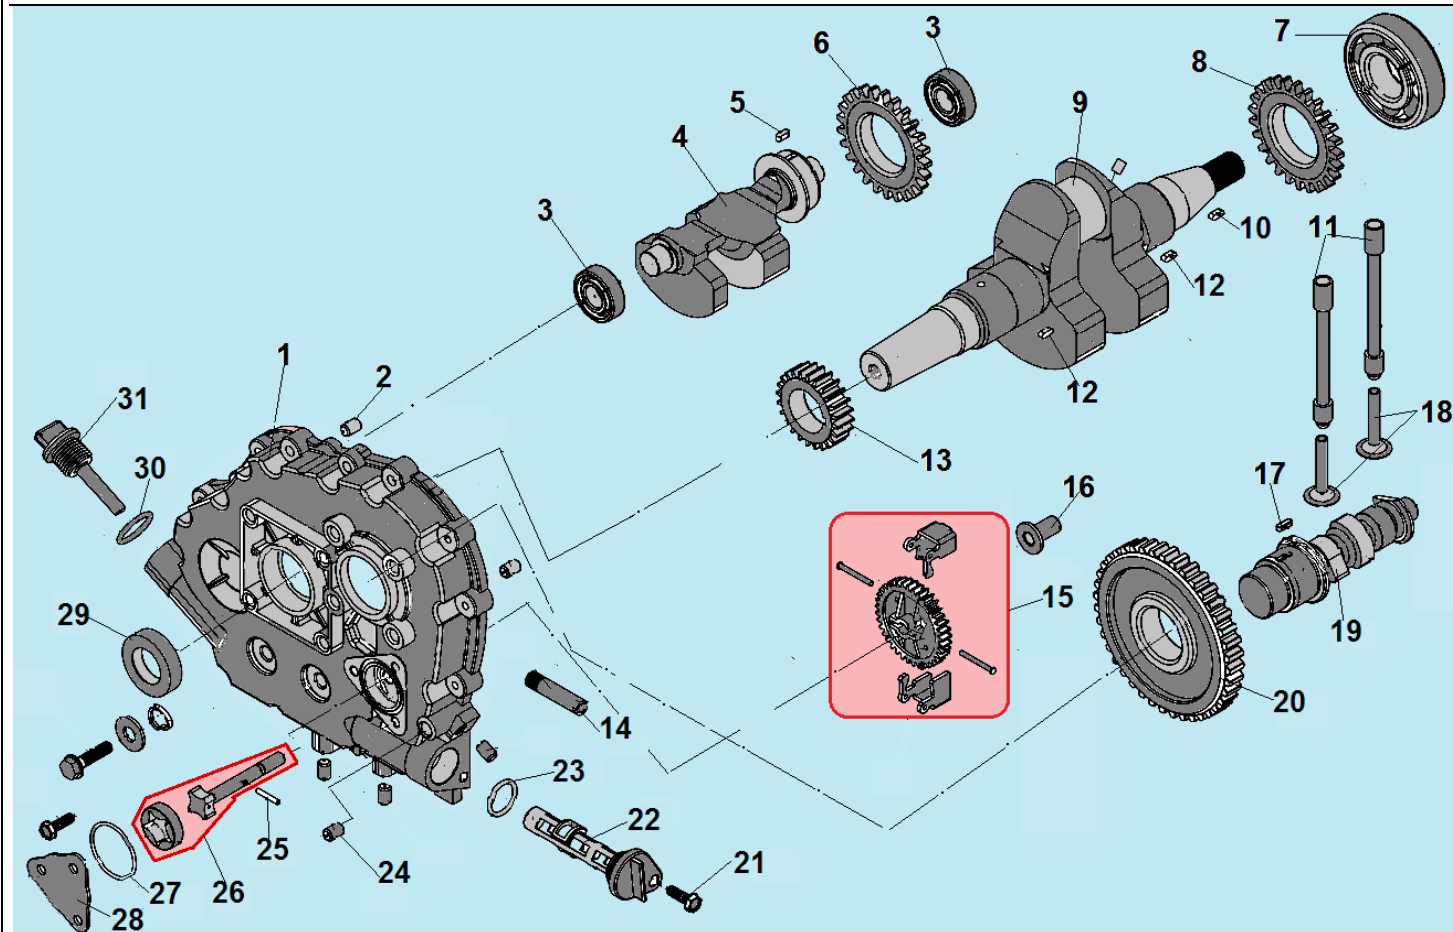

№	Артикул	Наименование	К-во	№	Артикул	Наименование	К-во
1	302160101600	Крышка картера	1	17	519010100700	Шпонка 5x5x14	1
2	448080012010	Штифт 8x12	2	18	302050600300	Тарелка толкателя клапана	2
3	463630430000	Подшипник 6304	2	19	302160600100	Распредвал	1
4	302160530100	Вал балансира	1	20	302160600201	Шестерня распредвала	1
5	519010100500	Шпонка 5x5x7	1	21	402060140160	Болт М6x14	1
6	302050500900	Шестерня вала балансира	1	22	302010920000	Масляный фильтр	1
7	465308000000	Подшипник коленвала 6308 роликовый	1	23	461020002650	Уплотнительное кольцо 20x2,65	1
8	302160500400	Шестерня привода вала балансира	1	24	302010120002	Датчик давления масла	1
9	302160520102	Коленвал	1	25	448030018010	Штифт маслонасоса 3x18	1
10	519010100700	Шпонка 5x5x14	1	26	302050911000	Маслонасос комплект	1
11	302160610000	Толкатель клапана (штанга)	2	27	9702345	Кольцо уплотнительное 34,5x1,8	1
12	519010100500	Шпонка 5x5x7	2	28	302010900301	Крышка маслонасоса	1
13	302160520301	Шестерня привода распредвала	1	29	462355010100	Сальник коленвала DL35x50x10	1
14	302010900500	Трубка подачи масла	1	30	461019202400	Уплотнительное кольцо 26x3,55	1
15	302160900600	Центробежный регулятор оборотов	1	31	302030100200	Крышка-щуп	1
16	302051100600	Толкатель регулятора оборотов	1