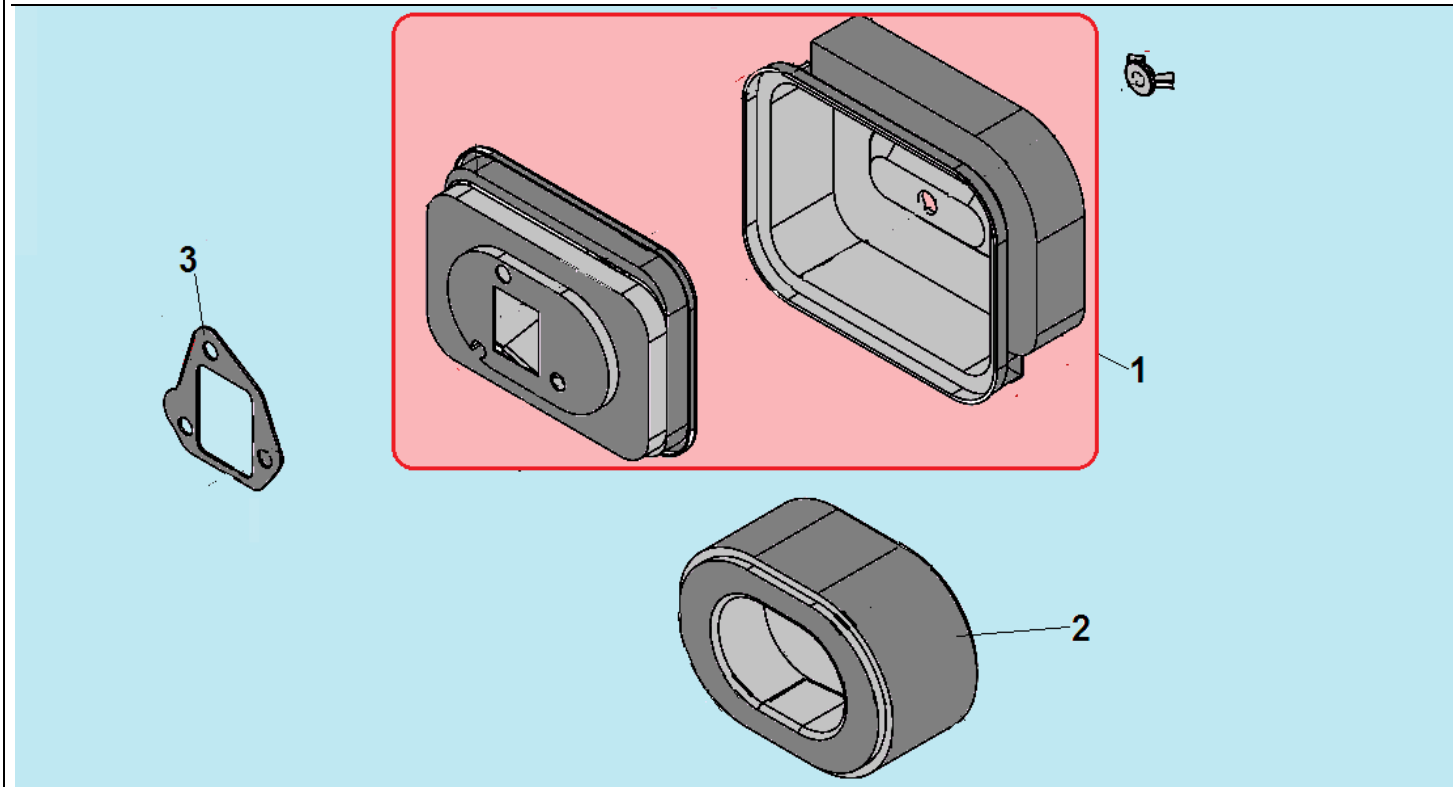

№	Артикул	Наименование	К-во	№	Артикул	Наименование	К-во
1	302050710000	Корпус фильтра комплект	1	3	011030004000	Прокладка под корпус фильтра	1
2	302050710300	Воздушный фильтр	1	4