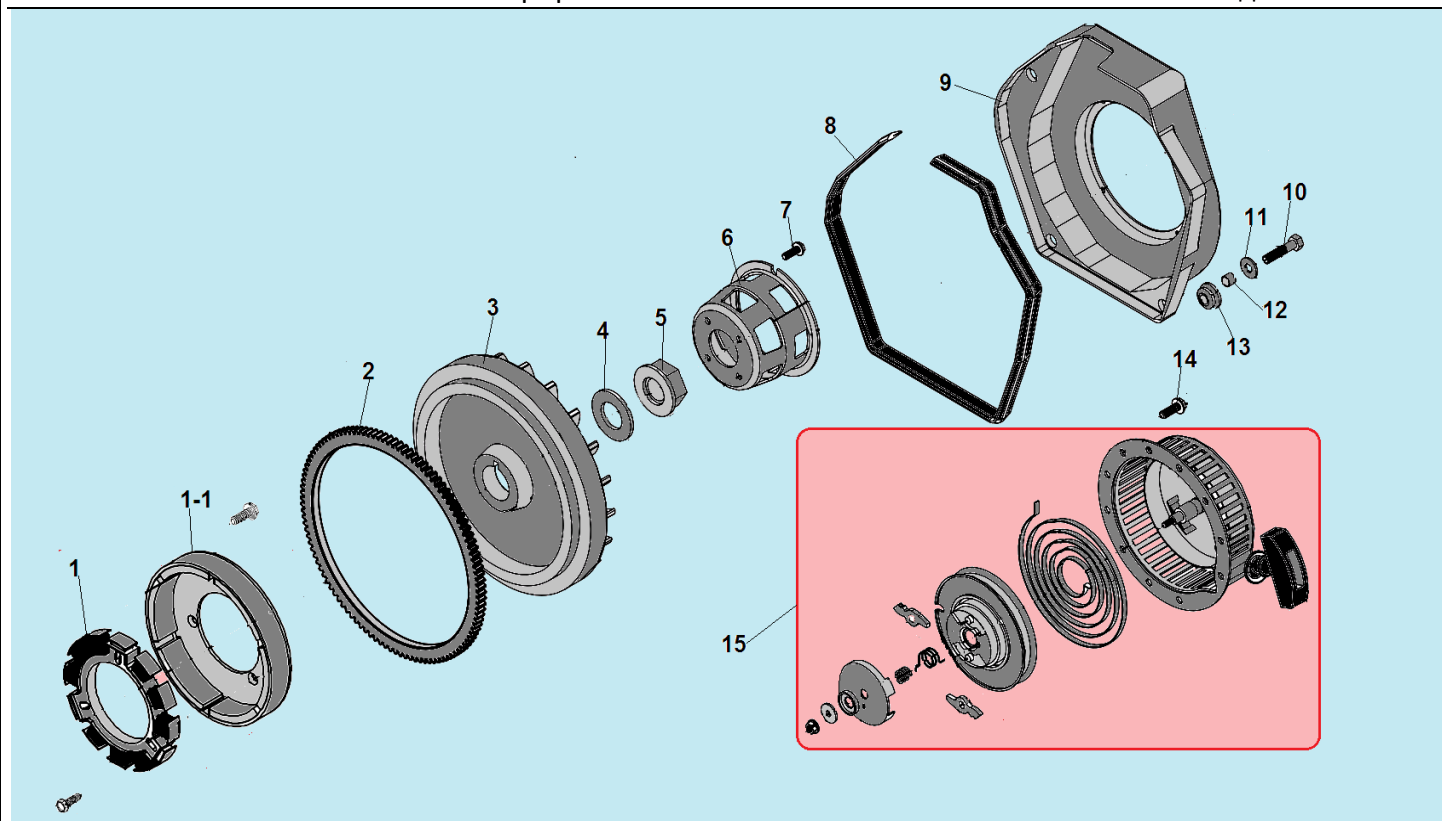

№	Артикул	Наименование	К-во	№	Артикул	Наименование	К-во
1	302011610002	Статор генератора зарядки АКБ	1	8	302011700300	Уплотнение кожуха	1
1	319010100000	Маховик генератора зарядки АКБ	1	9	302161710004	Кожух маховика	1
2	302050510200	Венец маховика	1	10	402060220160	Болт м6x22	4
3	302050510102	Маховик	1	11	431060001100	Шайба 6	4
4	302050500300	Шайба	1	12	302011700400	Втулка	4
5	302050500200	Гайка	1	13	302011700200	Уплотнительное кольцо	4
6	302050500100	Стакан маховика	1	14	402060080160	Болт м6x8	3
7	404060120120	Болт м6x12	4	15	302051410101	Стартер в сборе	1