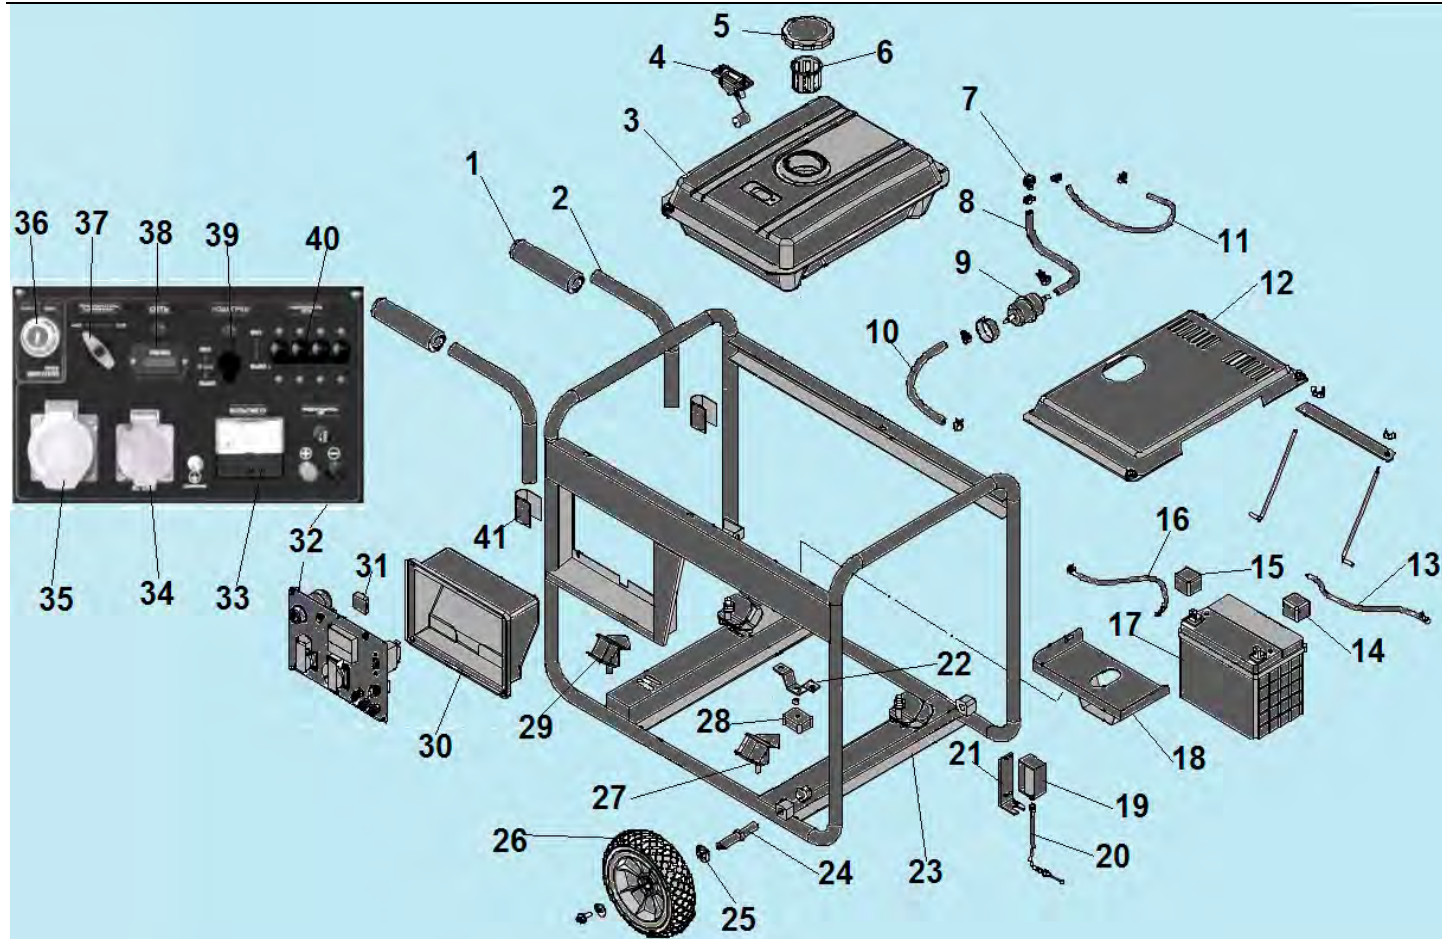

№	Артикул	Наименование	К-во	№	Артикул	Наименование	К-во
1	304024019000	Крышка альтернатора защитная	1	8	304030140000	Защита статора	1
2	304020019000	Щетки коллекторные	1	9	304034026901	Болт крепления ротора M10x265	1
3	304026305015	Блок AVR	1	10	204422016005	Ротор	1
4	304053000000	Клемная колодка	1	11	304022019000	Крышка генератора сторона альтернатора	1
5	304038018000	Болт М6х180	4	12	302050201500	Прокладка глушителя	1
6	304023019000	Крышка генератора сторона AVR	1	13	307790240100	Глушитель	1
7	204352014005	Статор	1	14	2070300007	Регулятор зарядки АКБ	1