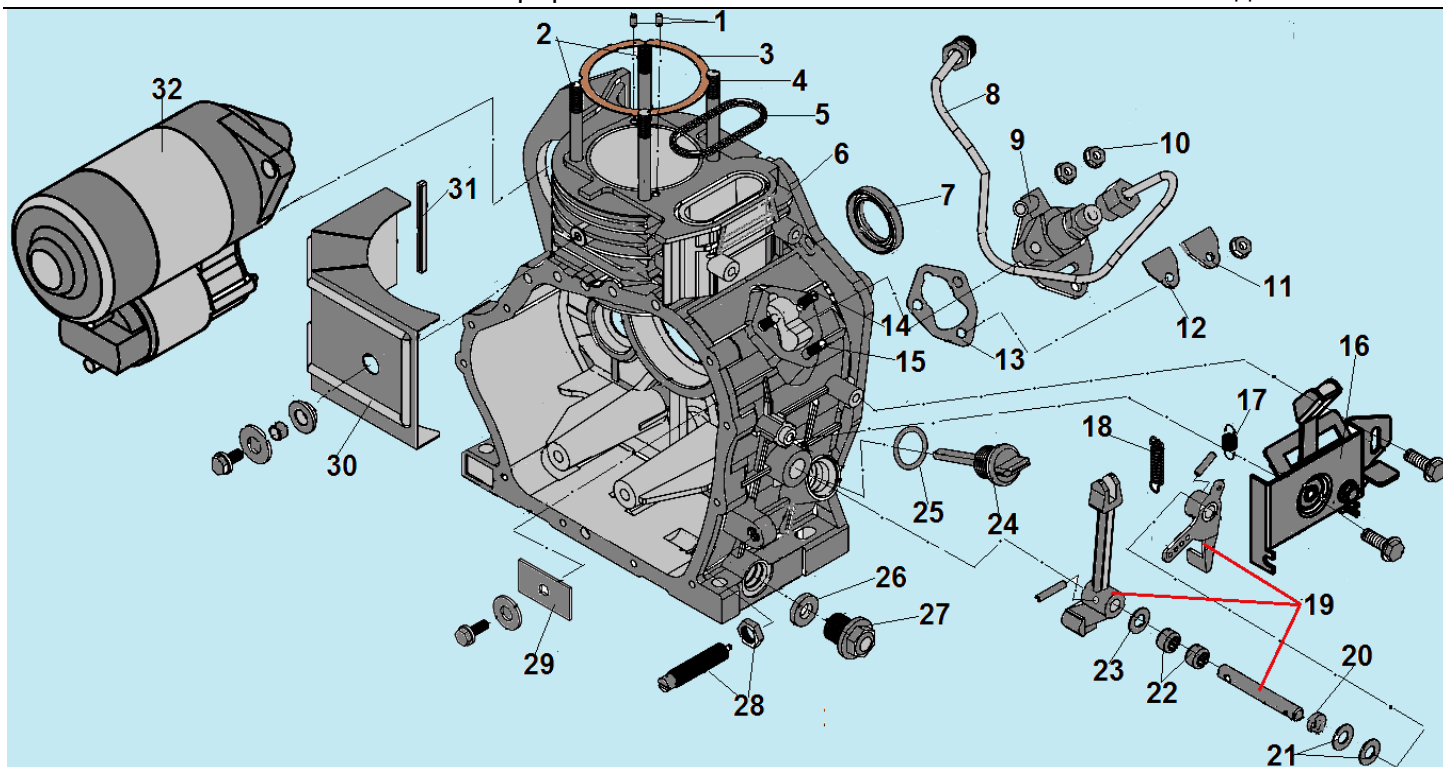

№	Артикул	Наименование	К-во	№	Артикул	Наименование	К-во
1	448040008010	Штифт 4x8	2	17	302011100104	Пружина 1	1
2	302160100301	Шпилька короткая	2	18	302051100100	Пружина 2	1
3	302160101303/ 04/05	Прокладка головки цилиндра 0,3/0,4/0,5 мм	1	19	302051101501	Рычаг управления ТНВД	1
4	302160100601	Шпилька длинная	2	20	522010101301	Сальник вала рычага 8x14x14	1
5	011030000400	Прокладка толкателей	1	21	302011100201	Шайба	2
6	302160100102	Картер	1	22	464081410000	Подшипник игольчатый	2
7	462355008000	Сальник коленвала DR35x50x8	1	23	302011100201	Шайба	1
8	302161050000	Топливопровод ВД	1	24	302030100200	Крышка щуп	1
9	302161220001	Топливный насос ВД	1	25	461019202400	Кольцо уплотнительное 19,2x2,4	1
10	422060000120	Гайка М6	3	26	439160000101	Уплотнительная шайба	1
11	302011200200	Плата крепления ТНВД	1	27	302010101700	Болт для слива масла	1
12	302011200300	Прокладка платы	1	28	302051120002	Контрольный болт	1
13	302011200100/ 302011200100	Прокладка под ТНВД 0,1 мм/ комплект 5 шт (0,1-0,5 мм)	1	29	302010100900	Пластина крепления подшипника	1
14	302010101100	Шпилька крепления ТНВД длинная	2	30	302160121000	Воздуховод	1
15	302010101200	Шпилька крепления ТНВД короткая	1	31	302030160300	Уплотнение воздуховода	1
16	302011140000	Панель рычагов	1	32	220081212001	Стартер электрический	1