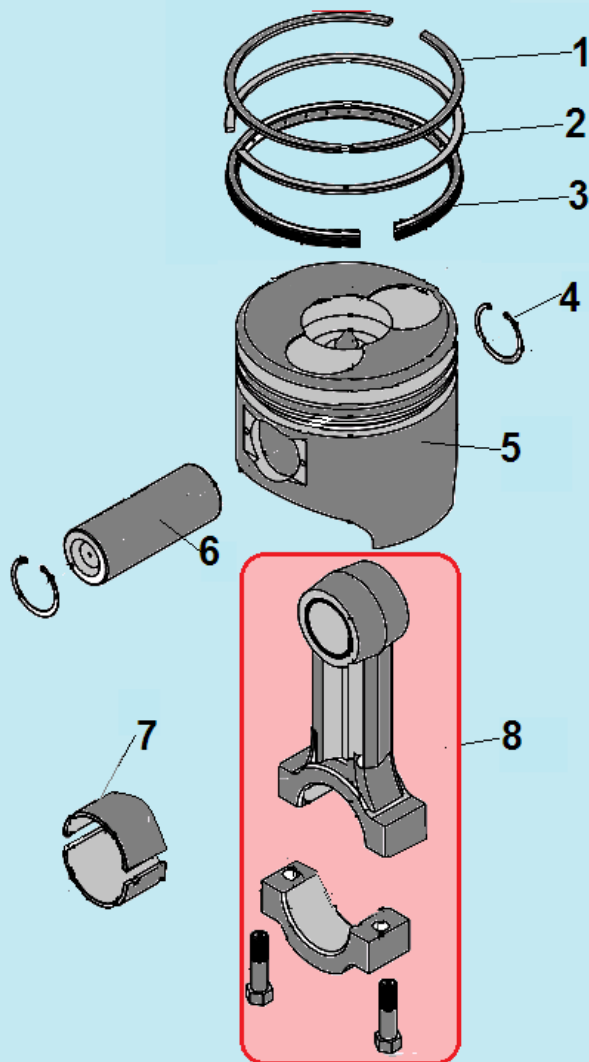

№	Артикул	Наименование	К-во	№	Артикул	Наименование	К-во
1	302160400100	Верхнее поршневое кольцо 88 мм,	1	5	302160400300	Поршень	1
2	302160400200	Нижнее поршневое кольцо 88 мм	1	6	302160400400	Палец поршня	1
3	302160410000	Маслосъемное кольцо	1	7	302050420500	Вкладыш шатуна	2
4	302050410500	Стопорное кольцо 23	2	8	302160420000	Шатун, комплект	1