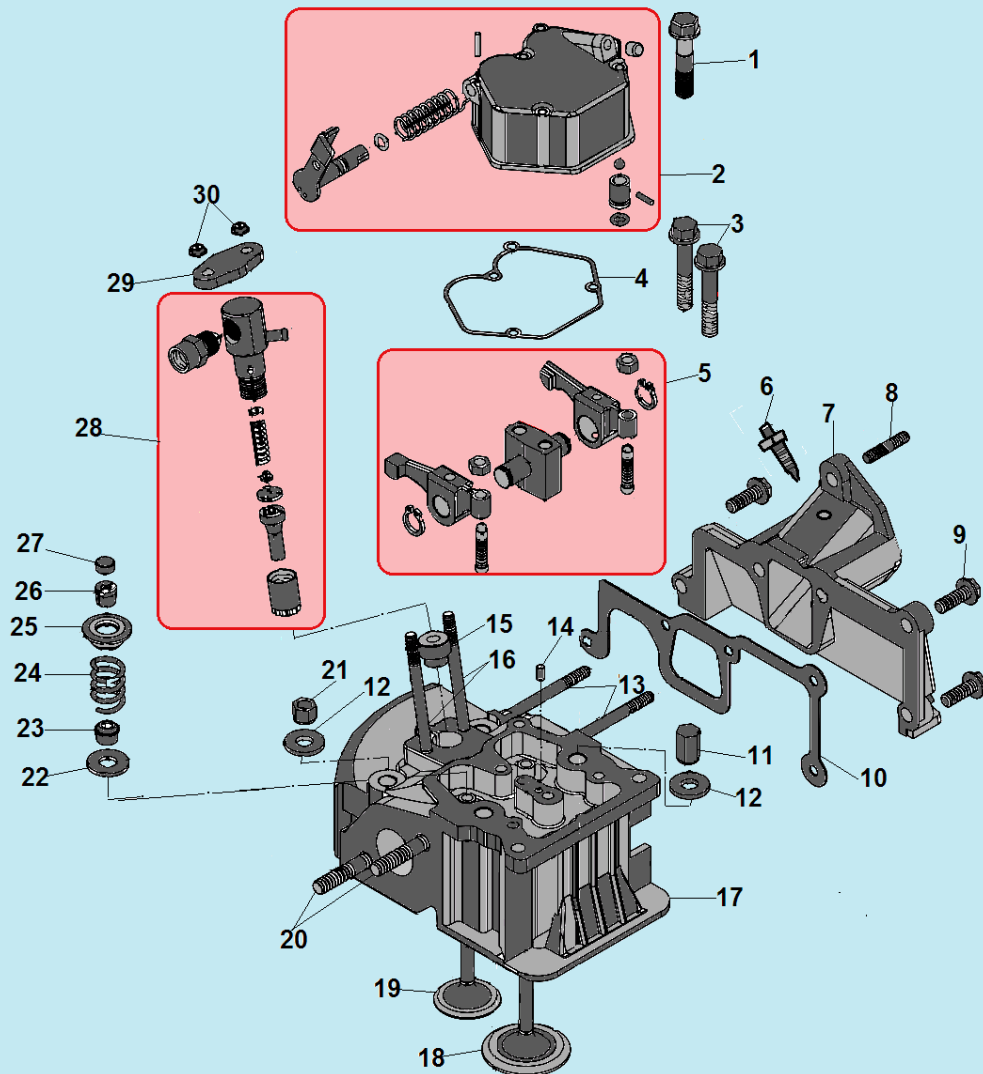

№	Артикул	Наименование	К-во	№	Артикул	Наименование	К-во
1	402060700160	Болт М6х70	3	16	445060550120	Шпилька М6х55	2
2	302060310000	Крышка клапанов комплект	1	17	302160220000	Головка цилиндра	1
3	302010210600	Болт М8х45	2	18	302160200400	Впускной клапан	1
4	302060300101	Прокладка крышки клапанов	1	19	302160200300	Выпускной клапан	1
5	302060210000	Коромысло клапана комплект	1	20	444080200120	Шпилька М8х20	2
6	302100720000	Свеча накаливания	1	21	302160100400	Гайка крепления головки	2
7	302050700201	Впускной коллектор	1	22	302050200700	Шайба под пружину	2
8	019990008700	Шпилька крепления корпуса фильтра	1	23	302050200600	Маслосъемный колпачок	2
9	511050602803	Болт М6х28	3	24	302050200500	Пружина клапана	2
10	302050201400	Прокладка коллектора	1	25	302160200200	Тарелка пружины клапана	2
11	011030005200	Гайка крепления головки	2	26	302160200100	Сухарь клапана	4
12	302160100500	Шайба	4	27	011030001800	Колпачок клапана	2
13	445060750120	Шпилька М6х75	2	28	302161310000	Форсунка	1
14	448040008010	Штифт 4х8	3	29	302010200901	Плата крепления форсунки	1
15	302020201100	Уплотнительное кольцо	1	30	512030600002	Гайка М6	2