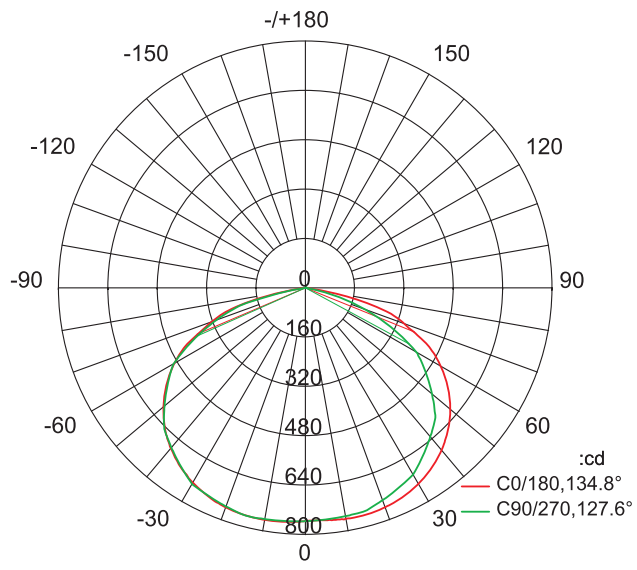

# ДДУ09-50-030 УХЛ1

Световой поток светильника, Лм	4000
Световая отдача, Лм/Вт	80
Номинальное напряжение, В	180-240
Номинальная частота, Гц	50
Тип ламп	Светодиодная
Коэффициент цветопередачи, Ra	> 70
Коэффициент мощности	> 0.9
Степень защиты IP	66
Цветовая температура, К	4000/5000/6000
Рабочая температура, °С	-25 <sup>0</sup> + 45 <sup>0</sup>
Мощность, Вт	50
Угол	120°±10°
Вес, кг	0,655
Габариты, мм	210x162x41 (ДxШxВ)

6.562ft 2m	3.842,17.60fc 41.35,189.4lx	26.97ft 822.11cm
13.12ft 4m	0.9604,4.399fc 10.34,47.35lx	53.94ft 1644.21cm
19.69ft 6m	0.4268,1.955fc 4.594,21.04lx	80.92ft 2466.32cm
26.25ft 8m	0.2401,1.100fc 2.584,11.84lx	107.9ft 3288.42cm
32.81ft 10m	0.1537,0.7038fc 1.654,7.576lx	134.9ft 4110.53cm