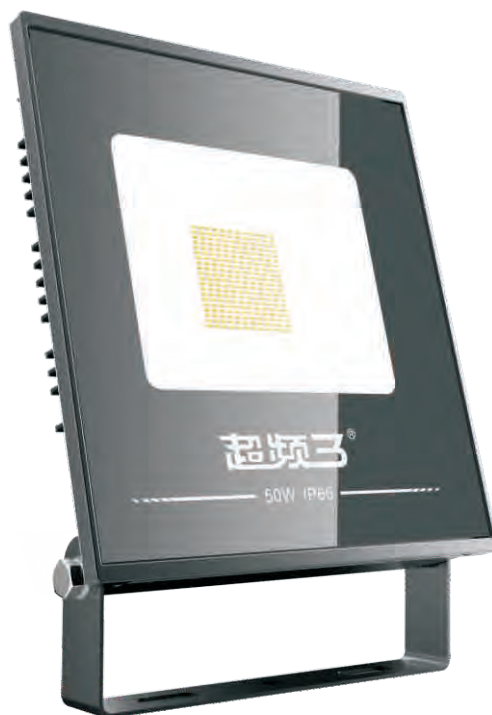

# ДДУ09-50-030 УХЛ1

Световой поток светильника, Лм	4000
Световая отдача, Лм/Вт	80
Номинальное напряжение, В	180-240
Номинальная частота, Гц	50
Тип ламп	Светодиодная
Коэффициент цветопередачи, Ra	> 70
Коэффициент мощности	> 0.9
Степень защиты IP	66
Цветовая температура, К	4000/5000/6000
Рабочая температура, °С	-25 <sup>0</sup> + 45 <sup>0</sup>
Мощность, Вт	50
Угол	120°±10°
Вес, кг	0,655
Габариты, мм	210x162x41 (ДxШxВ)