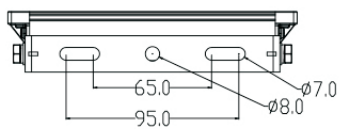

# ДДУ09-50-030 УХЛ1

Световой поток светильника, Лм	4000
Световая отдача, Лм/Вт	80
Номинальное напряжение, В	180-240
Номинальная частота, Гц	50
Тип ламп	Светодиодная
Коэффициент цветопередачи, Ra	> 70
Коэффициент мощности	> 0.9
Степень защиты IP	66
Цветовая температура, К	4000/5000/6000
Рабочая температура, °С	-25 <sup>0</sup> + 45 <sup>0</sup>
Мощность, Вт	50
Угол	120°±10°
Вес, кг	0,655
Габариты, мм	210x162x41 (ДxШxВ)

6.562ft 2m	3.842,17.60fc 41.35,189.4lx	26.97ft 822.11cm
13.12ft 4m	0.9604,4.399fc 10.34,47.35lx	53.94ft 1644.21cm
19.69ft 6m	0.4268,1.955fc 4.594,21.04lx	80.92ft 2466.32cm
26.25ft 8m	0.2401,1.100fc 2.584,11.84lx	107.9ft 3288.42cm
32.81ft 10m	0.1537,0.7038fc 1.654,7.576lx	134.9ft 4110.53cm