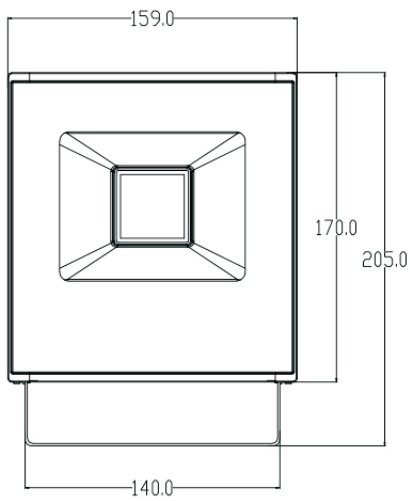

# ДДУ09-50-030 УХЛ1

Световой поток светильника, Лм	4000
Световая отдача, Лм/Вт	80
Номинальное напряжение, В	180-240
Номинальная частота, Гц	50
Тип ламп	Светодиодная
Коэффициент цветопередачи, Ra	> 70
Коэффициент мощности	> 0.9
Степень защиты IP	66
Цветовая температура, К	4000/5000/6000
Рабочая температура, °С	-25 <sup>0</sup> + 45 <sup>0</sup>
Мощность, Вт	50
Угол	120°±10°
Вес, кг	0,655
Габариты, мм	210x162x41 (ДxШxВ)

6.562ft 2m	3.842,17.60fc 41.35,189.4lx	26.97ft 822.11cm
13.12ft 4m	0.9604,4.399fc 10.34,47.35lx	53.94ft 1644.21cm
19.69ft 6m	0.4268,1.955fc 4.594,21.04lx	80.92ft 2466.32cm
26.25ft 8m	0.2401,1.100fc 2.584,11.84lx	107.9ft 3288.42cm
32.81ft 10m	0.1537,0.7038fc 1.654,7.576lx	134.9ft 4110.53cm