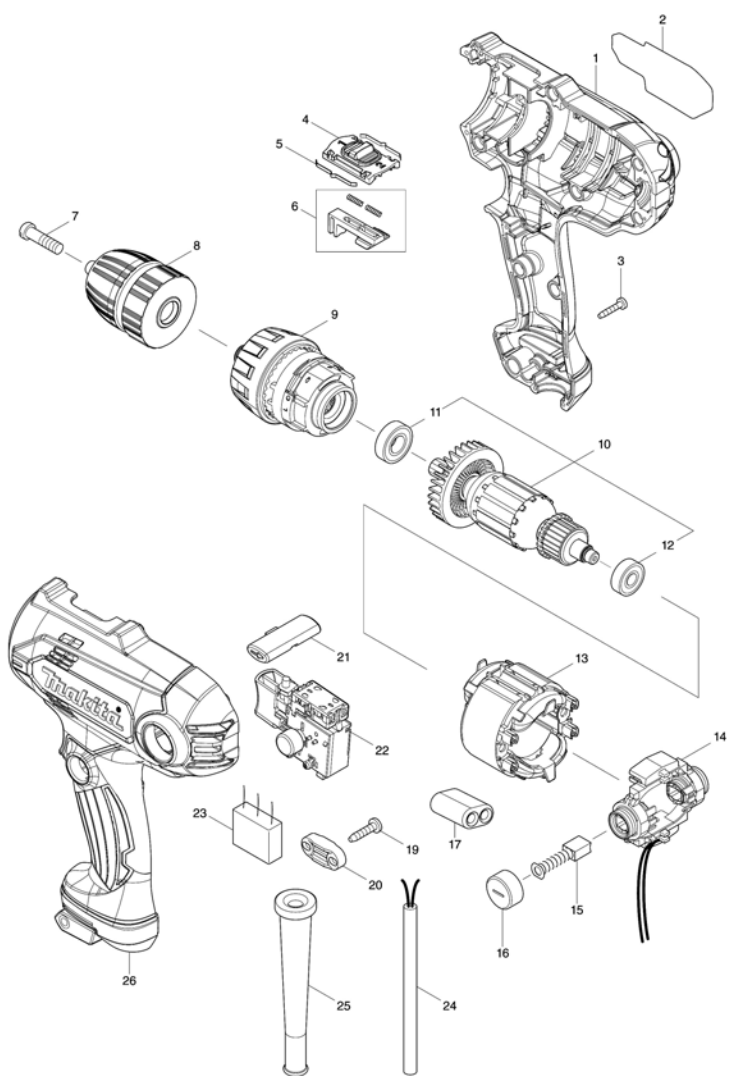

Model No.DF0300 DRIVER DRILL

Model No.DF0300 DRIVER DRILL

Артикул	Детали	Описание	Замена	Количество	New/Old	Дополнительно 1	Дополнительно 2	Примечание
001	183M32-1	HOUSING SET		1				
C10	263002-9	RUBBER PIN 4		4				
C20	252126-6	HEX. LOCKING NUT M4-7		2				
D10		INC. 26						
002	856B70-7	DF0300 NAME PLATE		1				
003	266429-2	TAPPING SCREW 3X16		9				
004	459026-3	SPEED CHANGE LEVER		1				
005	232493-5	LEAF SPRING		2				
006	127357-5	CHANGE LEVER ASSEMBLY		1				
C10	233025-1	COMPRESSION SPRING 2		2				
007	251468-5	- FLAT HEAD SCREW M6X22		1				
008	766012-0	KEYLESS DRILL CHUCK 10		1				
009	127356-7	GEAR ASSEMBLY		1				
010	517999-7	ARMATURE ASS'Y 240V		1				
D10		INC. 11,12						
011	210069-8	BALL BEARING 6900DDW		1				
012	210062-2	BALL BEARING 607ZZ		1				
013	634738-1	FIELD		1				
014	632P52-5	HOLDER ARM UNIT		1				
015	191940-4	CARBON BRUSH CB-411		1				
016	643928-5	BRUSH HOLDER CAP		2				
019	266326-2	TAPPING SCREW 4X18		2				
020	687124-5	STRAIN RELIEF		1				
021	457210-4	F/R CHANGE LEVER		1				
022	651393-4	SWITCH DQG-1104H-01		1				
023	632N91-3	CAPACITOR UNIT		1				
024	665394-6	POWER SUPPLY CORD 1.0-2-2.5		1				
025	682559-5	CORD GUARD 8		1				
026	183M32-1	HOUSING SET		1				
C10	263002-9	RUBBER PIN 4		4				
C20	252126-6	HEX. LOCKING NUT M4-7		2				
D10		INC. 1						
A01	784637-8	+-- BIT 2-45		1				

Please order the parts with part number.

Print Date 1/8/2019