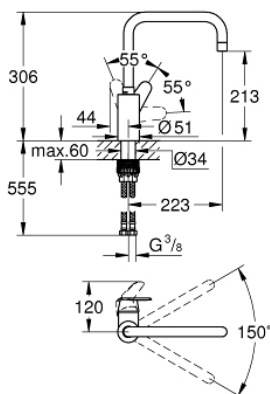

32 259 003 **EURODISC COSMOPOLITAN СМЕСИТЕЛЬ ОДНОРЫЧАЖНЫЙ ДЛЯ МОЙКИ, DN 15**

**ОПИСАНИЕ ПРОДУКТА**

- высокий излив
- монтаж на одно отверстие
- **GROHE StarLight** хромированное покрытие поверхности
- **GROHE SilkMove** керамический картридж 35 мм
- 
- **GROHE Zero** Раздельные пути подачи воды - не содержит никеля и свинца
- регулировка расхода воды
- поворотный трубкообразный излив
- выбор радиуса поворота: 0° / 150°
- аэратор
- гибкая подводка
- **GROHE FastFixation** быстрая монтажная система

## 32 259 003 EURODISC COSMOPOLITAN СМЕСИТЕЛЬ ОДНОРЫЧАЖНЫЙ ДЛЯ МОЙКИ, DN 15

32 259 003 **EURODISC COSMOPOLITAN СМЕСИТЕЛЬ ОДНОРЫЧАЖНЫЙ ДЛЯ МОЙКИ,  
DN 15**

**ЗАПАСНЫЕ ЧАСТИ**

- 1: Lever (Order-nr. 46741000)
- 2: Mousseur (Order-nr. 48418000)
- 3: Картридж малый д.Тарон смес. д.рак. (Order-nr. 46374000)
- 4: Крепежный комплект (Order-nr. 48477000)
- 5: Ключ (Order-nr. 19332000)\*