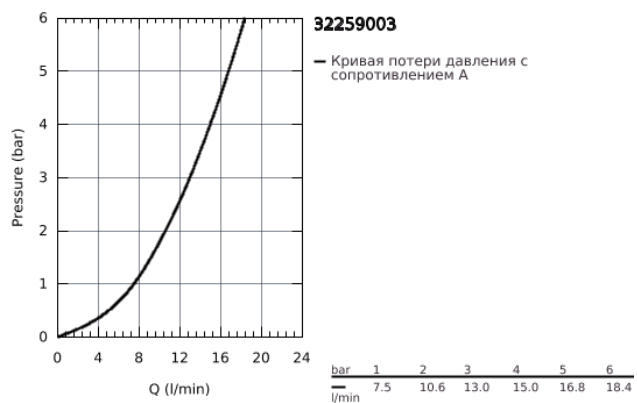

32 259 003 EURODISC COSMOPOLITAN СМЕСИТЕЛЬ ОДНОРЫЧАЖНЫЙ ДЛЯ МОЙКИ, DN 15