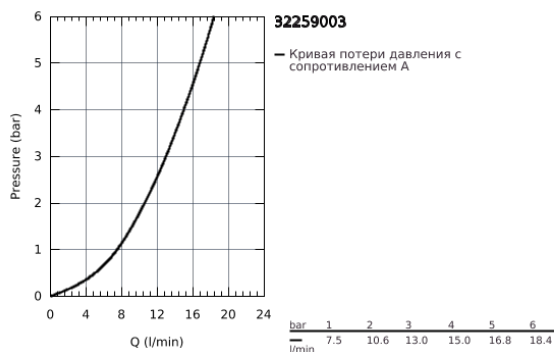

32 259 003 **EURODISC COSMOPOLITAN СМЕСИТЕЛЬ ОДНОРЫЧАЖНЫЙ ДЛЯ МОЙКИ, DN 15**

**ОПИСАНИЕ ПРОДУКТА**

- высокий излив
- монтаж на одно отверстие
- **GROHE StarLight** хромированное покрытие поверхности
- **GROHE SilkMove** керамический картридж 35 мм
- 
- **GROHE Zero** Раздельные пути подачи воды - не содержит никеля и свинца
- регулировка расхода воды
- поворотный трубкообразный излив
- выбор радиуса поворота: 0° / 150°
- аэратор
- гибкая подводка
- **GROHE FastFixation** быстрая монтажная система