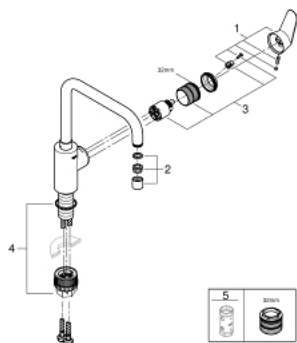

32 259 003 **EURODISC COSMOPOLITAN СМЕСИТЕЛЬ ОДНОРЫЧАЖНЫЙ ДЛЯ МОЙКИ, DN 15**

**ОПИСАНИЕ ПРОДУКТА**

- высокий излив
- монтаж на одно отверстие
- **GROHE StarLight** хромированное покрытие поверхности
- **GROHE SilkMove** керамический картридж 35 мм
- 
- **GROHE Zero** Раздельные пути подачи воды - не содержит никеля и свинца
- регулировка расхода воды
- поворотный трубкообразный излив
- выбор радиуса поворота: 0° / 150°
- аэратор
- гибкая подводка
- **GROHE FastFixation** быстрая монтажная система

## 32 259 003 EURODISC COSMOPOLITAN СМЕСИТЕЛЬ ОДНОРЫЧАЖНЫЙ ДЛЯ МОЙКИ, DN 15

32 259 003 **EURODISC COSMOPOLITAN СМЕСИТЕЛЬ ОДНОРЫЧАЖНЫЙ ДЛЯ МОЙКИ,  
DN 15**

**ЗАПАСНЫЕ ЧАСТИ**

- 1: Lever (Order-nr. 46741000)
- 2: Mousseur (Order-nr. 48418000)
- 3: Картридж малый д.Тарон смес. д.рак. (Order-nr. 46374000)
- 4: Крепежный комплект (Order-nr. 48477000)
- 5: Ключ (Order-nr. 19332000)\*