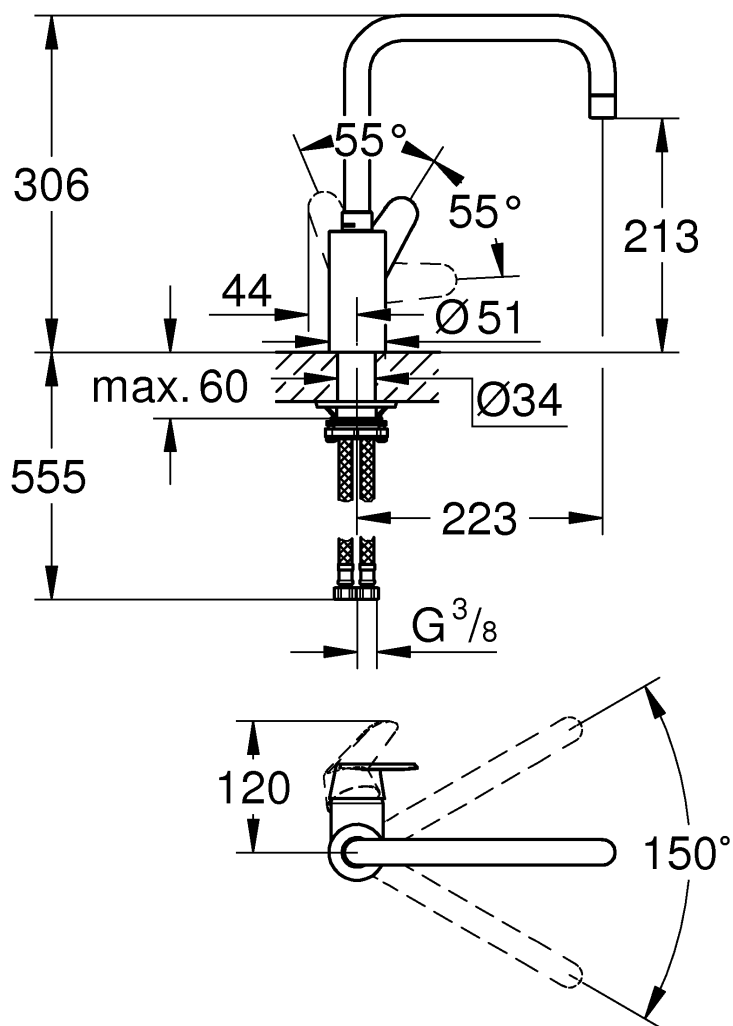

32 259

DIN 1988
DIN EN 806

bar

max. 10
5
1

°C

max. 70°
60°

*19 332 32mm

1