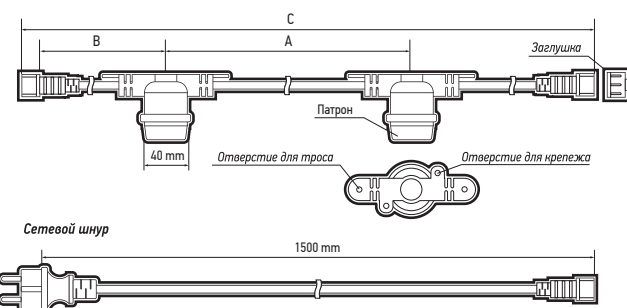

НОВИНКА

КЛАСС ЗАЩИТЫ
IP65

- ПАТРОН ИЗГОТОВЛЕН ИЗ ЛАТУНИ**
- УПЛОТНИТЕЛЬНОЕ КОЛЬЦО НА КАЖДОМ ПАТРОНЕ**
- ВОЗМОЖНОСТЬ ПОДКЛЮЧЕНИЯ В ЛИНИЮ**
- Максимальная мощность 750 Вт
- ПАРАЛЛЕЛЬНАЯ СХЕМА ПОДКЛЮЧЕНИЯ**

Рекомендуем использовать со светодиодными лампами серии PLED-ECO

G45 3000 / 4500K

S14 2700K

ТЕХНИЧЕСКИЕ ХАРАКТЕРИСТИКИ

- Максимальная допустимая мощность линии: 750 Вт
- Материал провода: медь
- Материал оболочки гирлянды (кабеля и патронов): полимер (каучук+ПВХ)
- Сечение провода: 2x0,75 мм²
- Патрон: E27
- Материал патрона: латунь
- Длина сетевого шнура: 1,5 м
- Входное напряжение: ~198–253 В
- Возможность подключения в линию: да
- Диапазон рабочих температур: -40°...+50°C
- Гарантийный срок: 2 года

КОМПЛЕКТНОСТЬ

- Гирлянда с двумя разъемами: 1 шт.
- Сетевой шнур с вилкой 1,5 м: 1 шт.
- Заглушка: 1 шт.

Код для заказа	Штрих-код	Артикул	Кол-во патронов для ламп, шт	Расстояние между патронами А, см	Расстояние между патроном и коннектором В, см	Макс. доп. мощность лампы на 1 патрон, Вт	Длина гирлянды С, м	Вес, кг	Упак., шт.
5040540A	4895205040540	PBL-S20/L06+1.5 Black E27 IP65	20	30	15	37	6	2,0	1/8
5040564A	4895205040564	PBL-S40/L12+1.5 Black E27 IP65	40	30	15	18	12	4,0	1/4
5040588A	4895205040588	PBL-S60/L18+1.5 Black E27 IP65	60	30	15	12	18	5,3	1/4
5040601A	4895205040601	PBL-S80/L48+1.5 Black E27 IP65	80	60	30	9	48	8,0	1/2