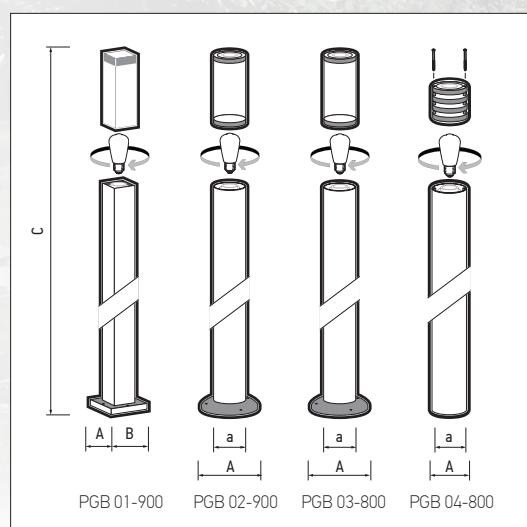

Светильники для ландшафтного освещения **PGB** под лампу с цоколем E27

Светильники PGB предназначены для общего и декоративного освещения дорожек, лужаек, скверов, открытых площадок придомовых территорий.

НОВИНКА

КЛАСС ЗАЩИТЫ
IP44

УДОБНОЕ ОБЛУЖИВАНИЕ

замена лампы с цоколем E27 без демонтажа светильника

КЛЕММНАЯ КОЛОДКА IP67 В КОМПЛЕКТЕ

АНТИВАНДАЛЬНОЕ ИСПОЛНЕНИЕ

замена лампы в модели PGB 04 с использованием шестигранного ключа

ТЕХНИЧЕСКИЕ ХАРАКТЕРИСТИКИ

- Материал рассеивателя: закаленное стекло
- Патрон: E27
- Максимальная мощность лампы: 60 Вт*
- Входное напряжение: ~198–253 В
- Диапазон рабочих температур: +40...-40° С
- Гарантийный срок: 2 года

* Лампа в комплект поставки не входит