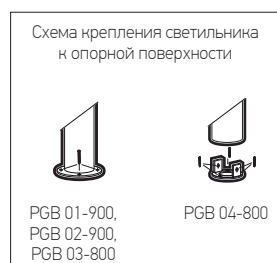

### ТЕХНИЧЕСКИЕ ХАРАКТЕРИСТИКИ

- Материал рассеивателя: закаленное стекло
- Патрон: E27
- Максимальная мощность лампы: 60 Вт\*
- Входное напряжение: ~198–253 В
- Диапазон рабочих температур: +40...-40° С
- Гарантийный срок: 2 года

\* Лампа в комплект поставки не входит

Код для заказа	Штрих-код	Артикул	Материал корпуса	Цвет корпуса	Тип колбы	Размеры корпуса, А×В×С, мм	Размеры корпуса ØА×Øа×С, мм	Вес, кг	Упак., шт.
5040717	4895205040717	PGB 01-900 E27 230V BL IP44	нержавеющая сталь, поликарбонат	черный	G45, C37	100x100x900		1,3	6
5040731	4895205040731	PGB 02-900 E27 230V BL IP44	нержавеющая сталь, поликарбонат	черный	A60, G45, C37		Ø130xØ90x900	2,0	4
5040755	4895205040755	PGB 03-800 E27 230V CH IP44	алюминий, поликарбонат	хром	A60, G45, C37		Ø130xØ90x800	2,0	4
5040779	4895205040779	PGB 04-800 E27 230V BL IP44	нержав. сталь, поликарбонат	черный	A60, G45, C37		Ø90x90x800	1,3	6