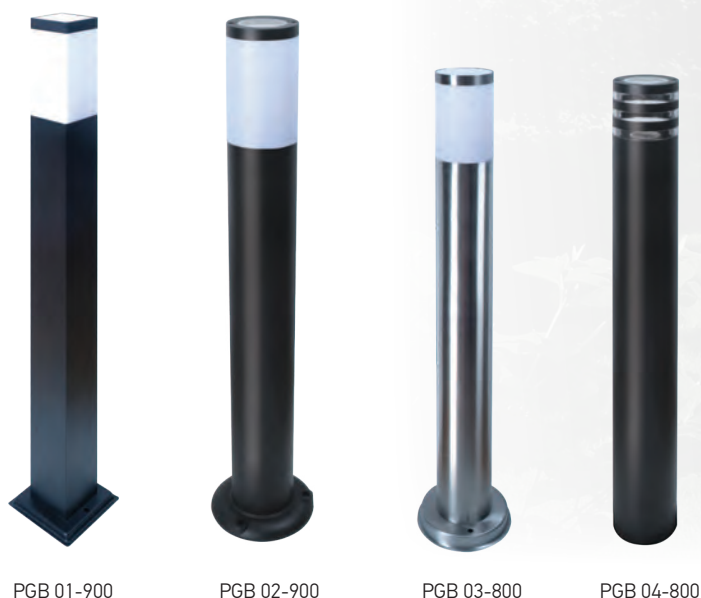

Светильники для ландшафтного освещения **PGB** под лампу с цоколем E27

Светильники PGB предназначены для общего и декоративного освещения дорожек, лужаек, скверов, открытых площадок придомовых территорий.

НОВИНКА

КЛАСС ЗАЩИТЫ
IP44

УДОБНОЕ ОБЛУЖИВАНИЕ

замена лампы с цоколем E27 без демонтажа светильника

КЛЕММНАЯ КОЛОДКА IP67 В КОМПЛЕКТЕ

АНТИВАНДАЛЬНОЕ ИСПОЛНЕНИЕ

замена лампы в модели PGB 04 с использованием шестигранного ключа

ТЕХНИЧЕСКИЕ ХАРАКТЕРИСТИКИ

- Материал рассеивателя: закаленное стекло
- Патрон: E27
- Максимальная мощность лампы: 60 Вт*
- Входное напряжение: ~198–253 В
- Диапазон рабочих температур: +40...-40° С
- Гарантийный срок: 2 года

* Лампа в комплект поставки не входит