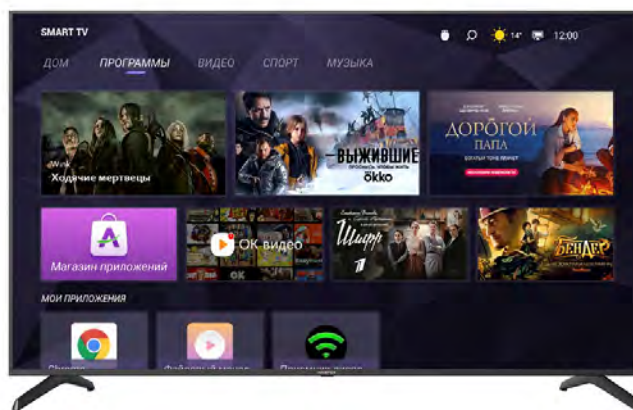

HARPER

Harper 75Q850TS – SMART телевизор с 4K Ultra HD-разрешением и QLED-подсветкой, на базе Android 11

Четырёхъядерный процессор Cortex A53, поддержка HDR и 4K Ultra HD разрешение (3840x2160), встроенный Bluetooth-модуль версии 5.0, подключение по Wi-Fi в двух диапазонах (2,4 и 5 ГГц) – это и многое другое вы получаете в нашей новинке, QLED Smart телевизоре Harper 75Q850TS.

QLED-подсветка. Эту технологию точно стоит выделить отдельно. Она использует квантовые точки, обеспечивает равномерное свечение по всей площади экрана и не имеет такого недостатка, как эффект выгорания.

SMART TV на базе Android 11. Получайте доступ к любым современным источникам информации в том формате, который вам наиболее удобен. В дополнение устройство оснащено поддержкой цифрового эфирного телевидения DVB-T/T2 и кабельного DVB-C.

Разрешение 4K Ultra HD – 3840x2160. Даже при приближении к экрану изображение будет оставаться максимально чётким и сочным. Чтобы обеспечить правильный динамический контраст, в телевизоре используется технология HDR.