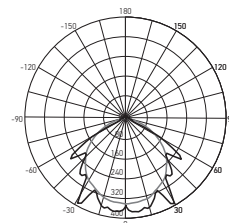

PPG T5i-900 Agro WHITE 12w

Артикул	Фотонный поток, мкмоль/с	Освещаемая площадь, м² (0,1м/0,2м/0,3м)	Фотосинтетически активное излучение, мкмоль/м²×с (0,1м/0,2м/0,3м)
PPG T5i-600 Agro 8w IP20	10,0	0,25/0,64/1,18	77,9/37/23
PPG T5i-900 Agro 12w IP20	15,0	0,34/0,82/1,45	79/39,5/26,5
PPG T5i-1200 Agro 15w IP20	19,5	0,43/1,00/1,72	79,5/39/25,5
PPG T5i-600 Agro WHITE 8w IP20	11,0	0,25/0,64/1,18	90/43,5/26
PPG T5i-900 Agro WHITE 12w IP20	15,5	0,34/0,82/1,45	89,5/44,6/27,6
PPG T5i-1200 Agro WHITE 15w IP20	20,5	0,43/1,00/1,72	86,7/42,9/28

Код для заказа	Штрих-код	Артикул	Мощность, Вт	Кол-во в линию, шт.	Размеры АxВxС, мм	Вес, кг	Упак., шт.
5025936	4895205025936	PPG T5i-600 Agro 8w IP20	8	15	563x22x37	0,080	1/25
5025950	4895205025950	PPG T5i-900 Agro 12w IP20	12	10	866x22x37	0,100	1/25
5025974	4895205025974	PPG T5i-1200 Agro 15w IP20	15	8	1170x22x37	0,120	1/25
5025998	4895205025998	PPG T5i-600 Agro WHITE 8w IP20	8	15	563x22x37	0,080	1/25
5026018	4895205026018	PPG T5i-900 Agro WHITE 12w IP20	12	10	866x22x37	0,100	1/25
5026032	4895205026032	PPG T5i-1200 Agro WHITE 15w IP20	15	8	1170x22x37	0,120	1/25