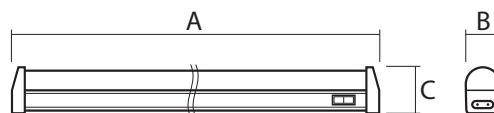

УСКОРЕНИЕ РОСТА И РАЗВИТИЯ РАСТЕНИЙ

ВОЗМОЖНОСТЬ СОЕДИНЕНИЯ В ЛИНИЮ

Количество зависит от модификации

БОГАТАЯ КОМПЛЕКТАЦИЯ

Трос, сетевой шнур с вилкой, соединительный кабель, крепежные клипсы, винты, заглушки

Комплект для подвеса и подключения

ТЕХНИЧЕСКИЕ ХАРАКТЕРИСТИКИ

- Источник света: светодиоды SMD2835
- Материал корпуса: поликарбонат
- Цвет корпуса: белый
- Выключатель на корпусе светильника
- Материал рассеивателя: прозрачный поликарбонат
- Цвет свечения: красный – 650 нм, синий – 450 нм
- Угол светораспределения: 120°
- Входное напряжение: 200–240 В / 50–60 Гц
- Температура эксплуатации: –20...+40°С
- Срок службы светодиодов: 25 000 часов
- Гарантийный срок: 2 года