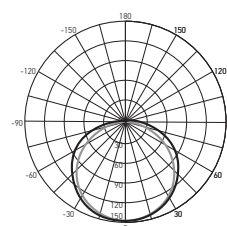

PPG T8i-900 Agro 12w

Артикул	Фотонный поток, мкмоль/с	Освещаемая площадь, м² (0,1м/0,2м/0,3м)	Фотосинтетически активное излучение, мкмоль/м²×с (0,1м/0,2м/0,3м)
PPG T8i-600 Agro 8w IP20	9,0	0,21 / 0,42 / 0,62	86,0 / 42,0 / 26,0
PPG T8i-900 Agro 12w IP20	14,0	0,31 / 0,62 / 0,93	86,0 / 42,0 / 26,0
PPG T8i-1200 Agro 15w IP20	18,0	0,42 / 0,84 / 1,24	87,0 / 43,0 / 27,0
PPG T8i-1500 Agro 18w IP20	21,0	0,51 / 1,03 / 1,54	90,0 / 53,0 / 29,2

Код для заказа	Штрих-код	Артикул	Мощность, Вт	Кол-во в линию, шт.	Размеры АxВxС, мм	Вес, кг	Упак., шт.
5000742	4895205000742	PPG T8i-600 Agro 8w IP20	8	12	598x25x35	0,12	1/20
5000759	4895205000759	PPG T8i-900 Agro 12w IP20	12	10	898x25x35	0,18	1/20
5000766	4895205000766	PPG T8i-1200 Agro 15w IP20	15	8	1198x25x35	0,22	1/20
5010376	4895205010376	PPG T8i-1500 Agro 18w IP20	18	6	1498x25x35	0,24	1/20