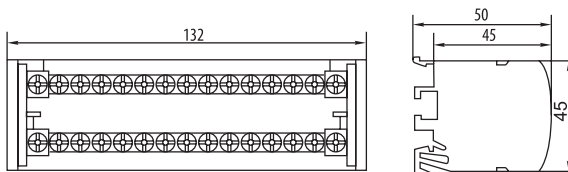

2. Основные технические характеристики

2.1. Основные технические характеристики шин приведены в таблице 1.

2.2. Габаритные размеры шин приведены на рисунке 1.

Таблица 1.

Наименование параметра	Значение
Номинальный ток I_n , А	Для шин сечением 6x9 мм – 100
	Для шин сечением 8x12 мм – 125
Степень защиты	IP20
Рабочая температура окружающей среды, градус °С	от -40 до +50
Среднее значение относительной влажности, не более, %	90

SQ0801-0007

SQ0801-0008

SQ0801-0009

SQ0801-0010

SQ0801-0011

Рисунок 1. Габаритные размеры шин, мм

3. Комплектность поставки

В комплект поставки входят: