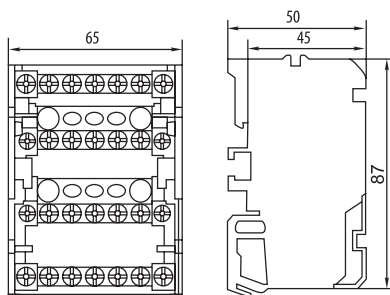

2. Основные технические характеристики

2.1. Основные технические характеристики шин приведены в таблице 1.

2.2. Габаритные размеры шин приведены на рисунке 1.

Таблица 1.

Наименование параметра	Значение
Номинальный ток I_n , А	Для шин сечением 6x9 мм – 100
	Для шин сечением 8x12 мм – 125
Степень защиты	IP20
Рабочая температура окружающей среды, градус °С	от -40 до +50
Среднее значение относительной влажности, не более, %	90

SQ0801-0007

SQ0801-0008

SQ0801-0009

SQ0801-0010

SQ0801-0011

Рисунок 1. Габаритные размеры шин, мм

3. Комплектность поставки

В комплект поставки входят: