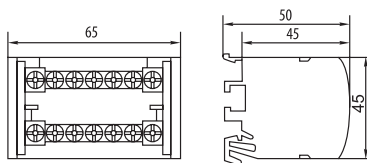

2. Основные технические характеристики

2.1. Основные технические характеристики шин приведены в таблице 1.

2.2. Габаритные размеры шин приведены на рисунке 1.

Таблица 1.

Наименование параметра	Значение
Номинальный ток I_n , А	Для шин сечением 6x9 мм – 100
	Для шин сечением 8x12 мм – 125
Степень защиты	IP20
Рабочая температура окружающей среды, градус °С	от -40 до +50
Среднее значение относительной влажности, не более, %	90