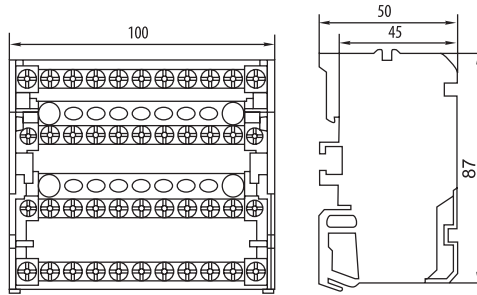

2. Основные технические характеристики

2.1. Основные технические характеристики шин приведены в таблице 1.

2.2. Габаритные размеры шин приведены на рисунке 1.

Таблица 1.

Наименование параметра	Значение
Номинальный ток I_n , А	Для шин сечением 6x9 мм – 100
	Для шин сечением 8x12 мм – 125
Степень защиты	IP20
Рабочая температура окружающей среды, градус °С	от -40 до +50
Среднее значение относительной влажности, не более, %	90

SQ0801-0007

SQ0801-0008

SQ0801-0009

SQ0801-0010

SQ0801-0011

Рисунок 1. Габаритные размеры шин, мм

3. Комплектность поставки

В комплект поставки входят: