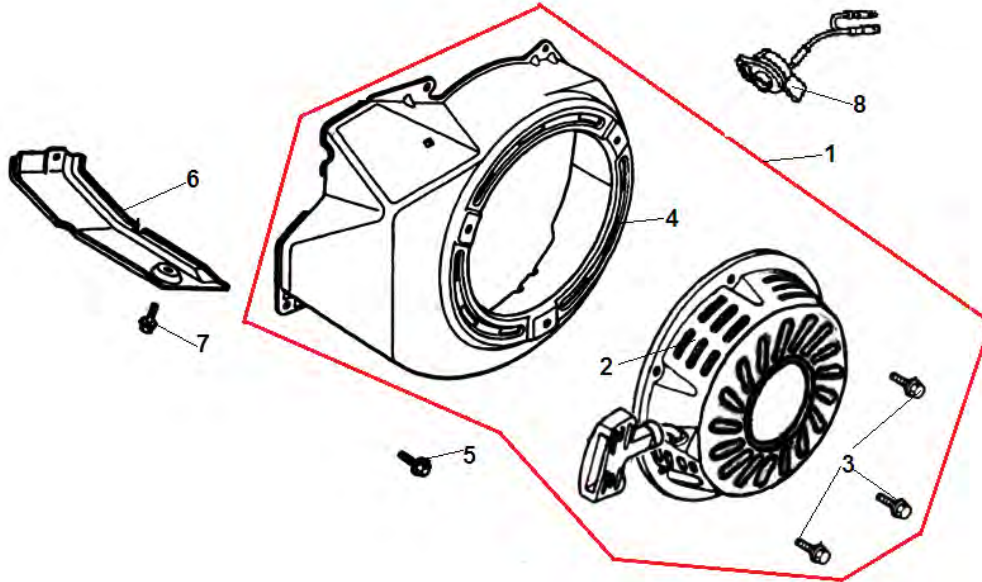

№	Артикул	Наименование	К-во	№	Артикул	Наименование	К-во
1	193490042-0015	Стартер в сборе с кожухом	1	5	380140011-0004	Болт М6х10	4
2	193500019-0011	Стартер в сборе	1	6	160190006-0001	Пластина кожуха	1
3	380140089-0003	Болт М6х8	3	7	380140001-0006	Болт М6х12	1
4	160210012-T110	Кожух маховика	1	8	271660028-0001	Выключатель зажигания	1

№	Артикул	Наименование	К-во	№	Артикул	Наименование	К-во
1	170430062-0001	Прокладка под теплоизолятор	1	4	170020410-0002	Карбюратор	1
2	170440041-0001	Теплоизолятор	1	5	170430070-0001	Прокладка под корпус фильтра	1
3	170430050-0001	Прокладка под карбюратор	1