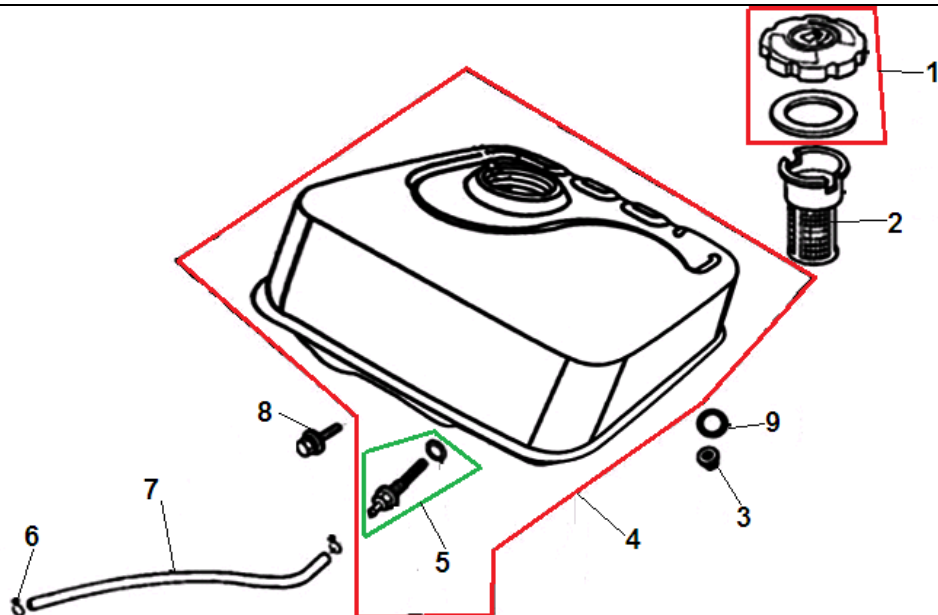

№	Артикул	Наименование	К-во	№	Артикул	Наименование	К-во
1	170870042-0001	Пробка топливного бака	1	6	380950188-0001	Хомут шланга	2
2	170720001-0001	Фильтр сетчатый бака	1	7	380750182-0001	Шланг топливный	1
3	380370007-0004	Гайка М8	2	8	380140091-0005	Болт М8х25	1
4	170500571-0015	Бак топливный	1	9	380920086-0001	Кольцо уплотнительное	1
5	170660077-0001	Штуцер топливного бака	1	10