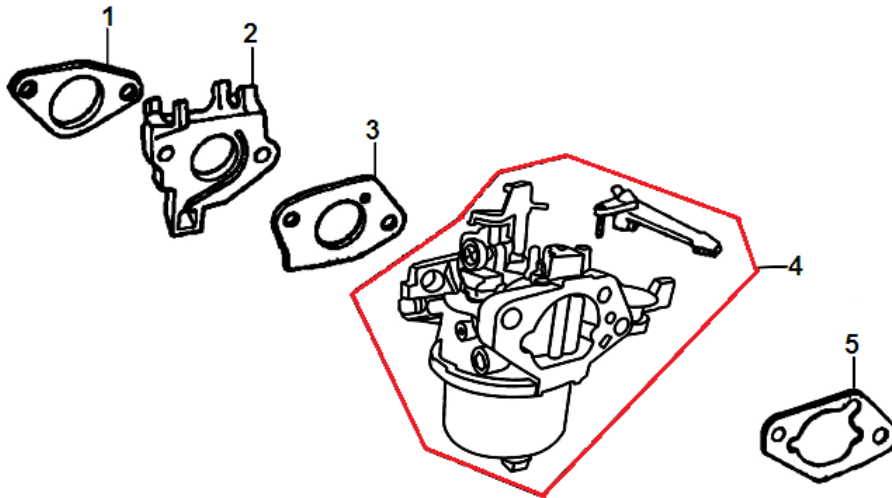

№	Артикул	Наименование	К-во	№	Артикул	Наименование	К-во
1	193490042-0015	Стартер в сборе с кожухом	1	5	380140011-0004	Болт М6х10	4
2	193500019-0011	Стартер в сборе	1	6	160190006-0001	Пластина кожуха	1
3	380140089-0003	Болт М6х8	3	7	380140001-0006	Болт М6х12	1
4	160210012-T110	Кожух маховика	1	8	271660028-0001	Выключатель зажигания	1