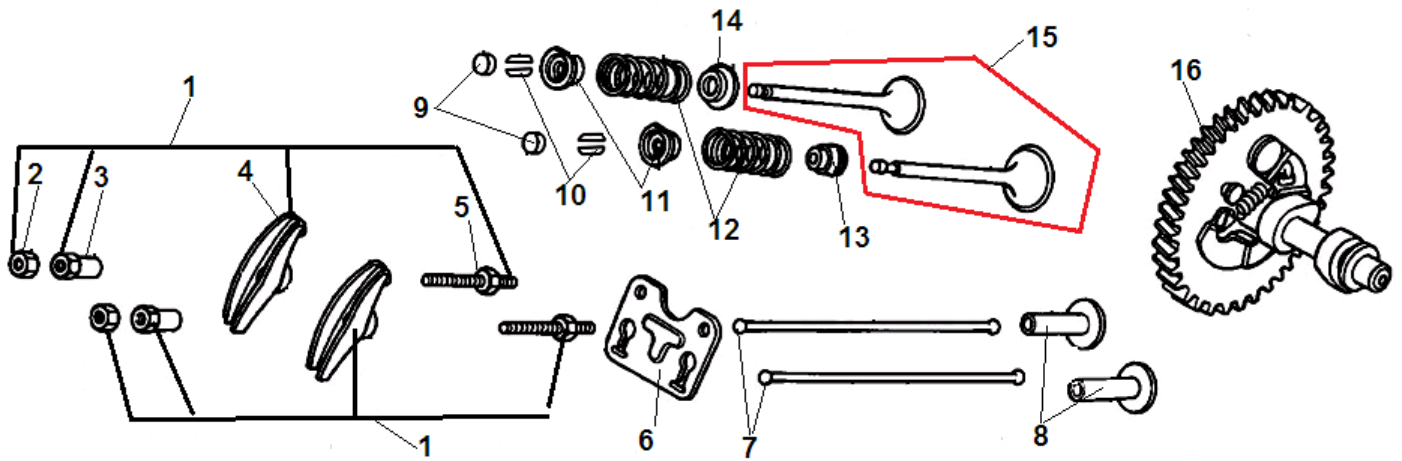

№	Артикул	Наименование	К-во	№	Артикул	Наименование	К-во
1	120080278-0001	Головка цилиндра	1	7	380180099-0001	Шпилька M8x54	2
2	<b>120420011-0001</b>	<b>Болт крепления крышки клапанов</b>	1	8	F7RTC	Свеча зажигания	1
3	120220009-0001	Крышка клапанов	1	9	120150137-0001	Прокладка головки цилиндра	1
4	380840425-0001	Прокладка крышки клапанов	1	10	380600116-0001	Штифт 12x20	2
5	380140337-0001	Болт M10x80	4	11	380180091-0001	Шпилька M6/8x134	2
6	380740454-0001	Шланг сапуна 11x15x102	1	12			

№	Артикул	Наименование	К-во	№	Артикул	Наименование	К-во
1	110810023-0001	Картер	1	6	171630003-0001	Вал регулятора оборотов	1
2	380650337-0001	Сальник коленвала 52x35x7	1	7	380650339-0001	Сальник вала регулятора 8x14x4	1
3	380630099-0001	Подшипник 6202	1	8	380450516-0001	Шайба уплотнительная	2
4	380450522-0001	Шайба 8x16x1,2	1	9	110260024-0001	Болт сливного отверстия	2
5	381350004-0001	Шплинт	1	10			

№	Артикул	Наименование	К-во	№	Артикул	Наименование	К-во
1	110820016-0001	Крышка картера	1	6	380630141-0002	Подшипник 6207	1
2	110690036-0001	Щуп уровня масла	2	7	110830008-0001	Прокладка крышки картера	1
3	380600119-0001	Штифт 8x12	2	8	380140005-0006	Болт М8x40	7
4	171750004-0001	Регулятор оборотов центробежный	1	9	380650337-0001	Сальник коленвала 52x35x7	1
5	380630099-0001	Подшипник 6202	1	10			

№	Артикул	Наименование	К-во	№	Артикул	Наименование	К-во
1	130070083-0001	Кольцо поршневое 88 мм комплект	1	6	130150043-0001	Шатун комплект	1
2	380560057-0001	Кольцо стопорное пальца	2	7	380620050-0001	Шпонка 12,5x4x5,5	1
3	130030087-0001	Поршень комплект	1	8	130290070-0001	Коленвал	1
4	130060034-0001	Палец поршня	1	9	380620034-0001	Шпонка 54x6x6,3	1
5	130180002-0001	Болт крышки шатуна	2	10	130450008-0001	Вал балансира	1