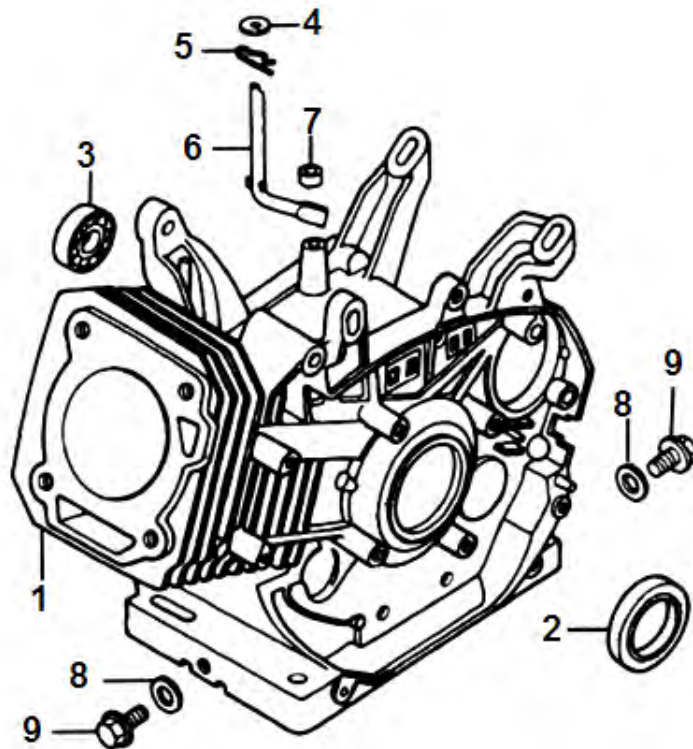

№	Артикул	Наименование	К-во	№	Артикул	Наименование	К-во
1	120080278-0001	Головка цилиндра	1	7	380180099-0001	Шпилька M8x54	2
2	<b>120420011-0001</b>	<b>Болт крепления крышки клапанов</b>	1	8	F7RTC	Свеча зажигания	1
3	120220009-0001	Крышка клапанов	1	9	120150137-0001	Прокладка головки цилиндра	1
4	380840425-0001	Прокладка крышки клапанов	1	10	380600116-0001	Штифт 12x20	2
5	380140337-0001	Болт M10x80	4	11	380180091-0001	Шпилька M6/8x134	2
6	380740454-0001	Шланг сапуна 11x15x102	1	12			

№	Артикул	Наименование	К-во	№	Артикул	Наименование	К-во
1	110810023-0001	Картер	1	6	171630003-0001	Вал регулятора оборотов	1
2	380650337-0001	Сальник коленвала 52x35x7	1	7	380650339-0001	Сальник вала регулятора 8x14x4	1
3	380630099-0001	Подшипник 6202	1	8	380450516-0001	Шайба уплотнительная	2
4	380450522-0001	Шайба 8x16x1,2	1	9	110260024-0001	Болт сливного отверстия	2
5	381350004-0001	Шплинт	1	10			

№	Артикул	Наименование	К-во	№	Артикул	Наименование	К-во
1	110820016-0001	Крышка картера	1	6	380630141-0002	Подшипник 6207	1
2	110690036-0001	Щуп уровня масла	2	7	110830008-0001	Прокладка крышки картера	1
3	380600119-0001	Штифт 8x12	2	8	380140005-0006	Болт М8x40	7
4	171750004-0001	Регулятор оборотов центробежный	1	9	380650337-0001	Сальник коленвала 52x35x7	1
5	380630099-0001	Подшипник 6202	1	10			

№	Артикул	Наименование	К-во	№	Артикул	Наименование	К-во
1	130070083-0001	Кольцо поршневое 88 мм комплект	1	6	130150043-0001	Шатун комплект	1
2	380560057-0001	Кольцо стопорное пальца	2	7	380620050-0001	Шпонка 12,5x4x5,5	1
3	130030087-0001	Поршень комплект	1	8	130290070-0001	Коленвал	1
4	130060034-0001	Палец поршня	1	9	380620034-0001	Шпонка 54x6x6,3	1
5	130180002-0001	Болт крышки шатуна	2	10	130450008-0001	Вал балансира	1