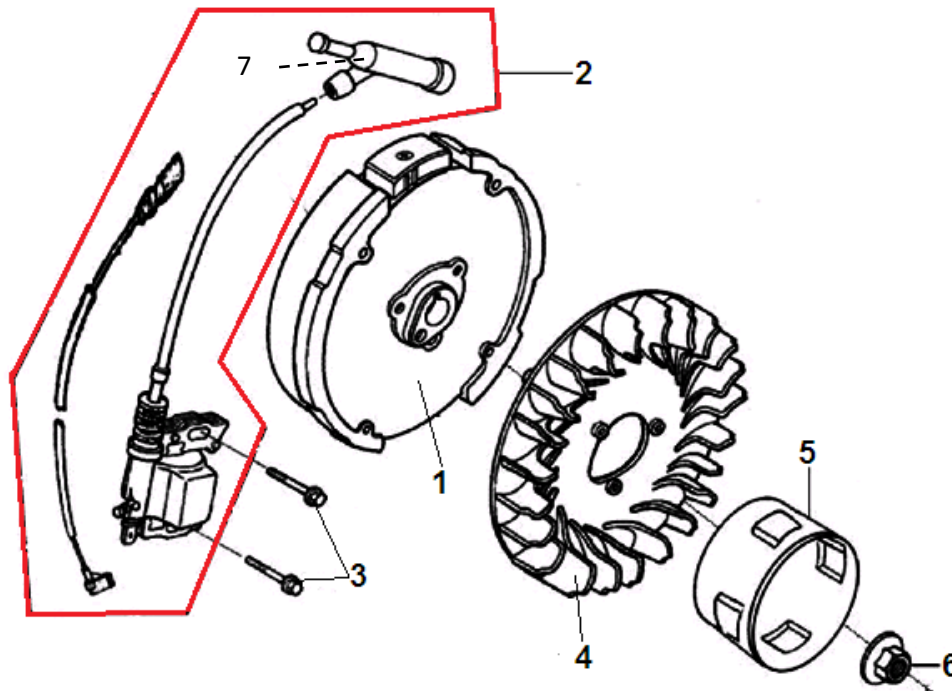

№	Артикул	Наименование	К-во	№	Артикул	Наименование	К-во
1	270020084-0001	Маховик	1	5	193590007-0001	Стакан маховика	1
2	270920170-0001	Магнето	1	6	380370050-0001	Гайка М16х1,5	1
3	380140102-0004	Болт М6х25	2	7	270950040-0001	Колпачек свечи	1
4	160180009-0001	Крыльчатка маховика	1	8