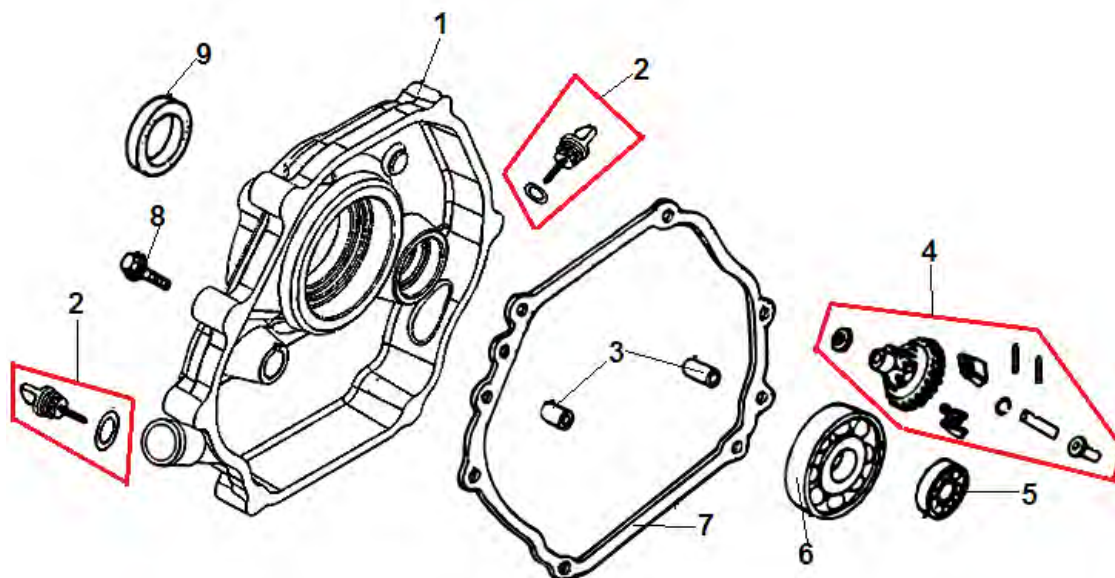

№	Артикул	Наименование	К-во	№	Артикул	Наименование	К-во
1	120080278-0001	Головка цилиндра	1	7	380180099-0001	Шпилька M8x54	2
2	<b>120420011-0001</b>	<b>Болт крепления крышки клапанов</b>	1	8	F7RTC	Свеча зажигания	1
3	120220009-0001	Крышка клапанов	1	9	120150137-0001	Прокладка головки цилиндра	1
4	380840425-0001	Прокладка крышки клапанов	1	10	380600116-0001	Штифт 12x20	2
5	380140337-0001	Болт M10x80	4	11	380180091-0001	Шпилька M6/8x134	2
6	380740454-0001	Шланг сапуна 11x15x102	1	12			

№	Артикул	Наименование	К-во	№	Артикул	Наименование	К-во
1	110810023-0001	Картер	1	6	171630003-0001	Вал регулятора оборотов	1
2	380650337-0001	Сальник коленвала 52x35x7	1	7	380650339-0001	Сальник вала регулятора 8x14x4	1
3	380630099-0001	Подшипник 6202	1	8	380450516-0001	Шайба уплотнительная	2
4	380450522-0001	Шайба 8x16x1,2	1	9	110260024-0001	Болт сливного отверстия	2
5	381350004-0001	Шплинт	1	10			

№	Артикул	Наименование	К-во	№	Артикул	Наименование	К-во
1	110820016-0001	Крышка картера	1	6	380630141-0002	Подшипник 6207	1
2	110690036-0001	Щуп уровня масла	2	7	110830008-0001	Прокладка крышки картера	1
3	380600119-0001	Штифт 8x12	2	8	380140005-0006	Болт М8x40	7
4	171750004-0001	Регулятор оборотов центробежный	1	9	380650337-0001	Сальник коленвала 52x35x7	1
5	380630099-0001	Подшипник 6202	1	10			