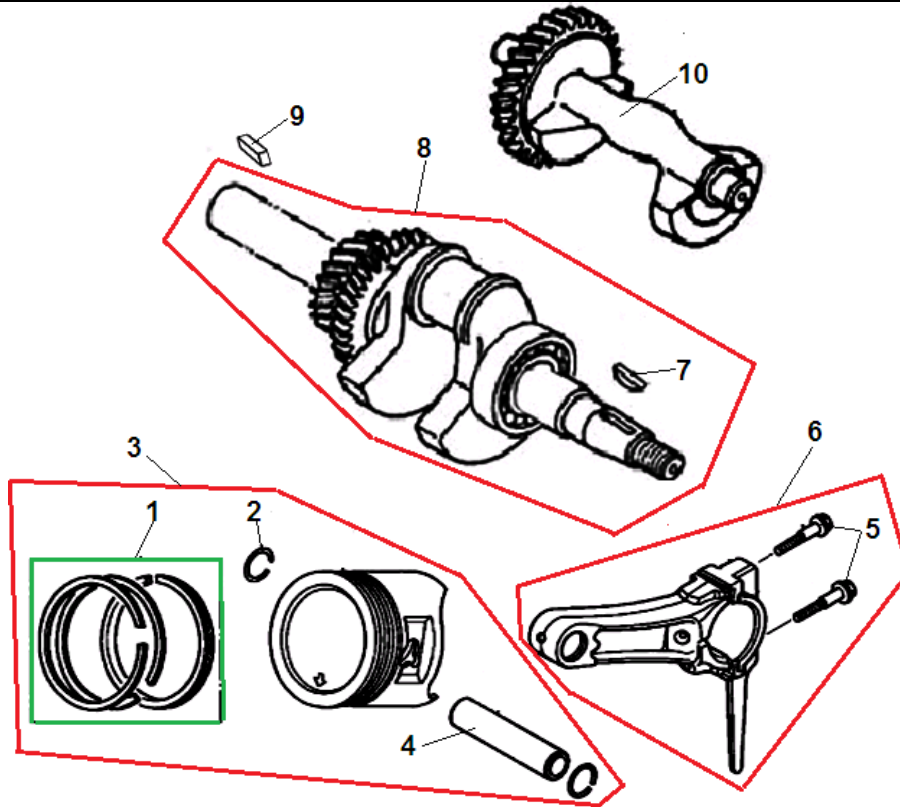

№	Артикул	Наименование	К-во	№	Артикул	Наименование	К-во
1	120080278-0001	Головка цилиндра	1	7	380180099-0001	Шпилька M8x54	2
2	<b>120420011-0001</b>	<b>Болт крепления крышки клапанов</b>	1	8	F7RTC	Свеча зажигания	1
3	120220009-0001	Крышка клапанов	1	9	120150137-0001	Прокладка головки цилиндра	1
4	380840425-0001	Прокладка крышки клапанов	1	10	380600116-0001	Штифт 12x20	2
5	380140337-0001	Болт M10x80	4	11	380180091-0001	Шпилька M6/8x134	2
6	380740454-0001	Шланг сапуна 11x15x102	1	12			

№	Артикул	Наименование	К-во	№	Артикул	Наименование	К-во
1	110810023-0001	Картер	1	6	171630003-0001	Вал регулятора оборотов	1
2	380650337-0001	Сальник коленвала 52x35x7	1	7	380650339-0001	Сальник вала регулятора 8x14x4	1
3	380630099-0001	Подшипник 6202	1	8	380450516-0001	Шайба уплотнительная	2
4	380450522-0001	Шайба 8x16x1,2	1	9	110260024-0001	Болт сливного отверстия	2
5	381350004-0001	Шплинт	1	10			

№	Артикул	Наименование	К-во	№	Артикул	Наименование	К-во
1	110820016-0001	Крышка картера	1	6	380630141-0002	Подшипник 6207	1
2	110690036-0001	Щуп уровня масла	2	7	110830008-0001	Прокладка крышки картера	1
3	380600119-0001	Штифт 8x12	2	8	380140005-0006	Болт М8x40	7
4	171750004-0001	Регулятор оборотов центробежный	1	9	380650337-0001	Сальник коленвала 52x35x7	1
5	380630099-0001	Подшипник 6202	1	10			

№	Артикул	Наименование	К-во	№	Артикул	Наименование	К-во
1	130070083-0001	Кольцо поршневое 88 мм комплект	1	6	130150043-0001	Шатун комплект	1
2	380560057-0001	Кольцо стопорное пальца	2	7	380620050-0001	Шпонка 12,5x4x5,5	1
3	130030087-0001	Поршень комплект	1	8	130290070-0001	Коленвал	1
4	130060034-0001	Палец поршня	1	9	380620034-0001	Шпонка 54x6x6,3	1
5	130180002-0001	Болт крышки шатуна	2	10	130450008-0001	Вал балансира	1