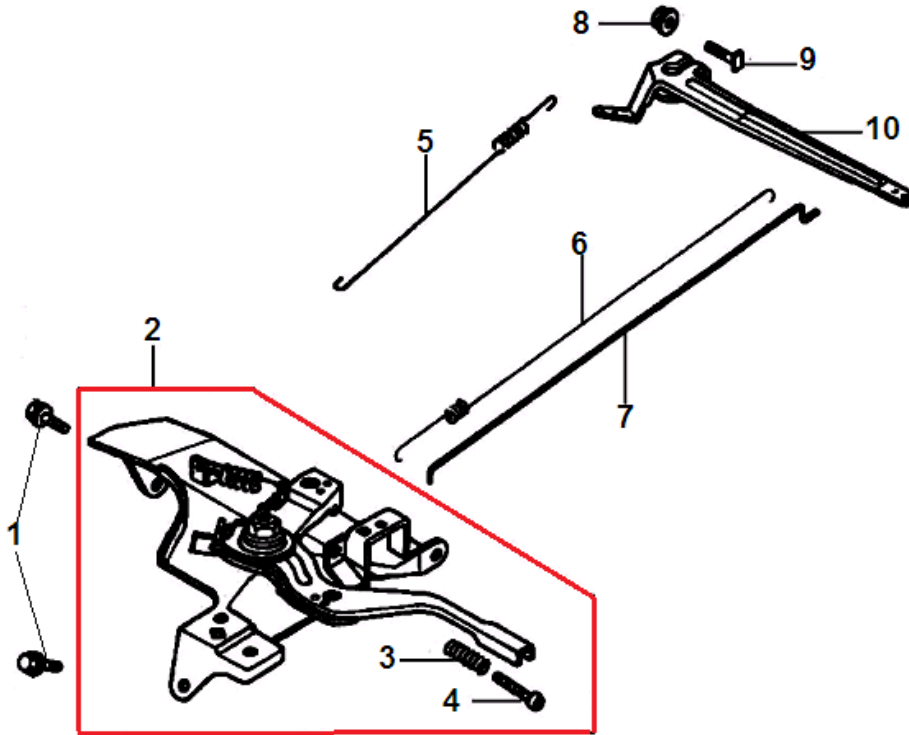

№	Артикул	Наименование	К-во	№	Артикул	Наименование	К-во
1	380140001-0006	Болт М6х12	2	6	171610001-0001	Пружина тяги регулятора	1
2	171680013-0001	Рычаг регулировки оборотов	1	7	171590005-0001	Тяга регулятора	1
3	171660002-0001	Пружина болта	1	8	380370048-0001	Гайка М6	1
4	380200017-0005	Болт регулировочный	1	9	380250002-0001	Болт М6х21	1
5	171600001-0001	Пружина рычага регулятора	1	10	171620003-0001	Рычаг регулятора оборотов	1