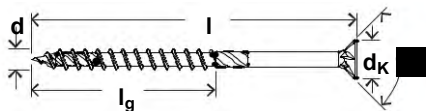

Шуруп Power-Fast FPF II СТР ВС для ДСП

FPF II СТР ВС

Материал: оцинкованная сталь

Покрытие: синее пассивирование

Шлиц: Torx

Резьба: частичная резьба

Головка: потайная

Diameter	Length	Partial thread length	Head-Ø	Drive	Item	Art.-No.	Sales unit	EAN Code
d [mm]	l [mm]	l_g [mm]	d_k [mm]				[pcs]	
4,0	70	42	8,0	TX20	FPF II СТР 4,0x70 BC 200	670179	200	4048962370379
	70	42	8,0	TX20	FPF II СТР 4,0x70 BC 500	670180	500	4048962370386
4,5	35	24	9,0	TX20	FPF II СТР 4,5X35 BC 50	670662	50	4048962375206
	35	24	9,0	TX20	FPF II СТР 4,5x35 BC 200	670266	200	4048962371246
	35	24	9,0	TX20	FPF II СТР 4,5x35 BC 500	670267	500	4048962371253
	40	28	9,0	TX20	FPF II СТР 4,5X40 BC 50	670664	50	4048962375220
	40	28	9,0	TX20	FPF II СТР 4,5x40 BC 200	670268	200	4048962371260
	40	28	9,0	TX20	FPF II СТР 4,5x40 BC 500	670269	500	4048962371277
	45	30	9,0	TX20	FPF II СТР 4,5X45 BC 50	670666	50	4048962375244
	45	30	9,0	TX20	FPF II СТР 4,5x45 BC 200	670270	200	4048962371284
	45	30	9,0	TX20	FPF II СТР 4,5x45 BC 500	670271	500	4048962371291
	50	30	9,0	TX20	FPF II СТР 4,5X50 BC 50	670668	50	4048962375268
	50	30	9,0	TX20	FPF II СТР 4,5x50 BC 200	670272	200	4048962371307
	50	30	9,0	TX20	FPF II СТР 4,5x50 BC 500	670273	500	4048962371314
	60	36	9,0	TX20	FPF II СТР 4,5X60 BC 50	670669	50	4048962375275
	60	36	9,0	TX20	FPF II СТР 4,5x60 BC 100	670274	100	4048962371321
	60	36	9,0	TX20	FPF II СТР 4,5x60 BC 200	670632	200	4048962374902
	60	36	9,0	TX20	FPF II СТР 4,5x60 BC 500	670275	500	4048962371338
	70	42	9,0	TX20	FPF II СТР 4,5X70 BC 50	670670	50	4048962375282
	70	42	9,0	TX20	FPF II СТР 4,5x70 BC 100	670276	100	4048962371345
	70	42	9,0	TX20	FPF II СТР 4,5X70 BC 200	670633	200	4048962374919
	70	42	9,0	TX20	FPF II СТР 4,5x70 BC 500	670277	500	4048962371352
80	45	9,0	TX20	FPF II СТР 4,5X80 BC 50	670671	50	4048962375299	
80	45	9,0	TX20	FPF II СТР 4,5x80 BC 100	670278	100	4048962371369	
80	45	9,0	TX20	FPF II СТР 4,5x80 BC 200	670279	200	4048962371376	
80	45	9,0	TX20	FPF II СТР 4,5x80 BC 500	670280	500	4048962371383	
5,0	35	24	10,0	TX20	FPF II СТР 5,0X35 BC 50	670676	50	4048962375343
	35	24	10,0	TX20	FPF II СТР 5,0x35 BC 200	670370	200	4048962372281
	35	24	10,0	TX20	FPF II СТР 5,0x35 BC 500	670371	500	4048962372298
	40	28	10,0	TX20	FPF II СТР 5,0X40 BC 50	670677	50	4048962375350
	40	28	10,0	TX20	FPF II СТР 5,0x40 BC 200	670372	200	4048962372304
	40	28	10,0	TX20	FPF II СТР 5,0x40 BC 500	670373	500	4048962372311
	45	30	10,0	TX20	FPF II СТР 5,0X45 BC 50	670679	50	4048962375374
	45	30	10,0	TX20	FPF II СТР 5,0x45 BC 200	670374	200	4048962372328
	45	30	10,0	TX20	FPF II СТР 5,0x45 BC 500	670375	500	4048962372335
	50	30	10,0	TX20	FPF II СТР 5,0X50 BC 50	670681	50	4048962375398
	50	30	10,0	TX20	FPF II СТР 5,0x50 BC 200	670376	200	4048962372342
	50	30	10,0	TX20	FPF II СТР 5,0x50 BC 500	670377	500	4048962372359
	60	36	10,0	TX20	FPF II СТР 5,0X60 BC 50	670683	50	4048962375411
	60	36	10,0	TX20	FPF II СТР 5,0x60 BC 100	670378	100	4048962372366
	60	36	10,0	TX20	FPF II СТР 5,0X60 BC 200	670642	200	4048962375008
	60	36	10,0	TX20	FPF II СТР 5,0x60 BC 500	670379	500	4048962372373
	70	42	10,0	TX20	FPF II СТР 5,0X70 BC 50	670685	50	4048962375435
	70	42	10,0	TX20	FPF II СТР 5,0x70 BC 100	670380	100	4048962372380