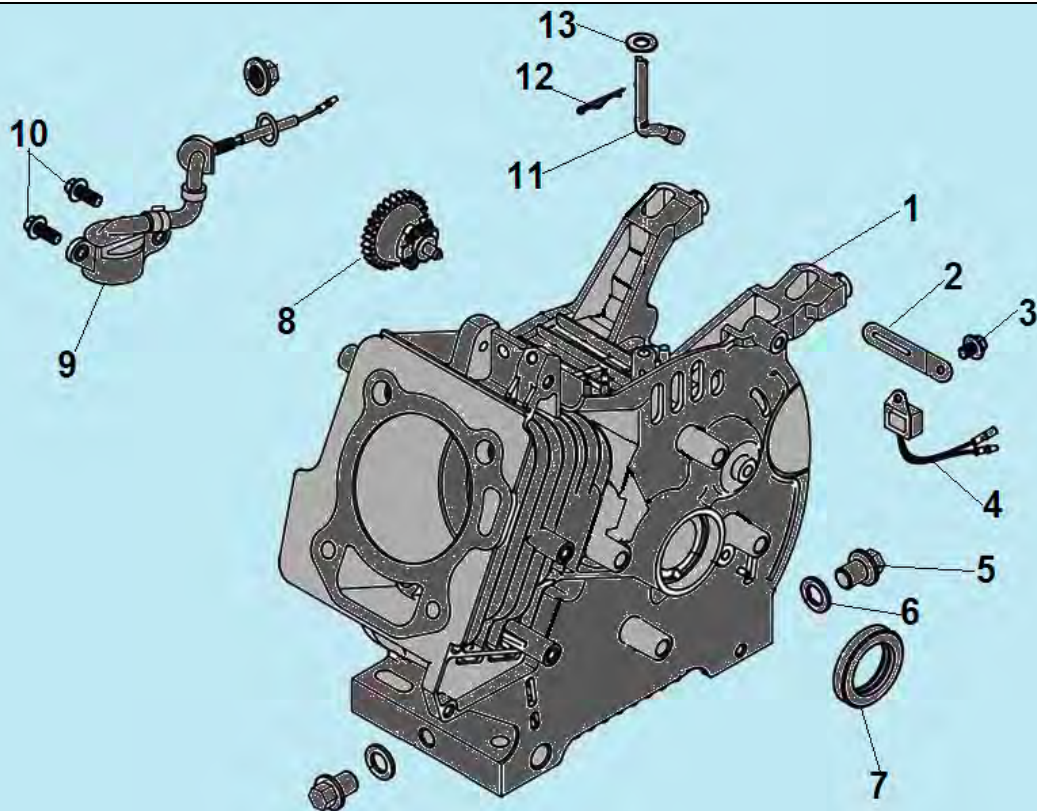

№	Артикул	Наименование	К-во	№	Артикул	Наименование	К-во
1	380140013-0005	Болт М6х16	4	9	380140454-0002	Болт М10х65	4
2	120230138-0001	Крышка клапанов	1	10	380180098-0001	Шпилька крепления глушителя	2
3	150290027-0001	Фильтр сапуна	1	11	120080636-0001	Головка цилиндра	1
4	380741168-0001	Шланг сапуна	1	12	F7RTC	Свеча	1
5	110850026-0001	Прокладка клапана сапуна	1	13	120150216-0001	Прокладка головки цилиндра	1
6	110840034-0001	Клапан сапуна	1	14	380600116-0001	Штифт 12х20	2
7	380140429-0001	Болт М5х10	2	15	380180093-0001	Шпилька крепления карбюратора	2
8	120250057-0001	Прокладка крышки клапанов	1				

№	Артикул	Наименование	К-во	№	Артикул	Наименование	К-во
1	110810272-0001	Картер	1	8	FAK000	Центробежный регулятор	1
2	380940346-0001	Кронштейн для проводов	1	9	281850150-0001	Датчик уровня масла	1
3	380140037-0003	Болт М6х10	1	10	380140209-0001	Болт М6х14	2
4	3048021200800	Датчик уровня масла	1	11	171630025-0001	Вал регулятора оборотов	1
5	110260025-0001	Болт для слива масла	2	12	381350004-0001	Шплинт	1
6	380450514-0001	Уплотнительная шайба	2	13	380450531-0001	Шайба	1
7	380650347-0001	Сальник 25х41,25х6	1	14			

№	Артикул	Наименование	К-во	№	Артикул	Наименование	К-во
1	110820178-0001	Крышка картера	1	4	380600120-0001	Штифт 8x14	2
<b>2</b>	<b>110690096-0004</b>	<b>Щуп уровня масла</b>	<b>2</b>	5	380140028-0004	Болт М8х32	6
3	110830063-0001	Прокладка крышки картера	1	6	380650642-0001	Сальник 28x41,25x6	1

№	Артикул	Наименование	К-во	№	Артикул	Наименование	К-во
1	140020168-0001	Распредвал	1	7	140450068-0001	Коромысло клапана	2
<b>2</b>	<b>500550076-0001</b>	<b>Комплект клапанов</b>	<b>1</b>	8	140320001-0001	Колпачок клапана	2
3	140690003-0001	Тарелка толкателей	2	9	140380017-0001	Сухарь клапана	2
4	140670047-0001	Толкатель (штанга) 148,5 мм	2	10	140340039-0001	Пружина клапана	2
5	380570024-0003	Стопорная шайба	4	11	140400016-0001	Маслосъемный колпачок	1
6	141730001-0001	Вал коромысла	2	12			