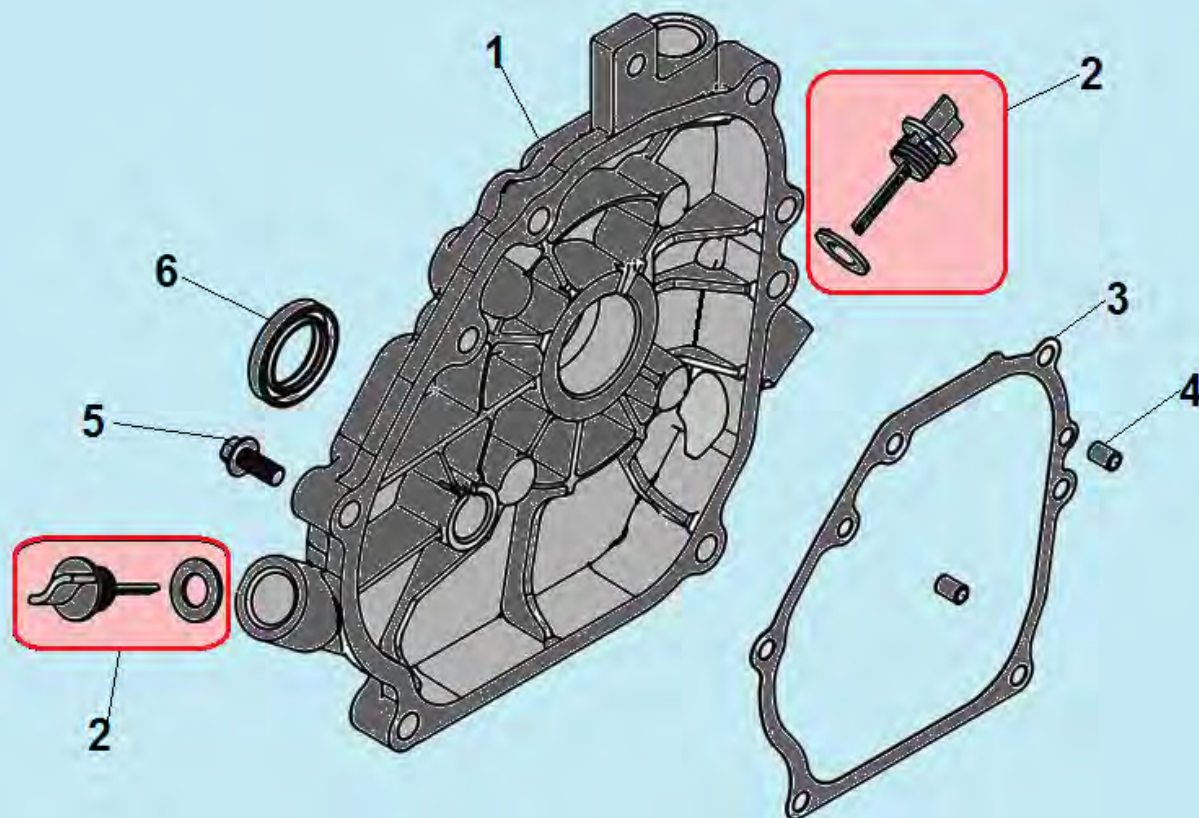

№	Артикул	Наименование	К-во	№	Артикул	Наименование	К-во
1	380140013-0005	Болт М6х16	4	9	380140454-0002	Болт М10х65	4
2	120230138-0001	Крышка клапанов	1	10	380180098-0001	Шпилька крепления глушителя	2
3	150290027-0001	Фильтр сапуна	1	11	120080636-0001	Головка цилиндра	1
4	380741168-0001	Шланг сапуна	1	12	F7RTC	Свеча	1
5	110850026-0001	Прокладка клапана сапуна	1	13	120150216-0001	Прокладка головки цилиндра	1
6	110840034-0001	Клапан сапуна	1	14	380600116-0001	Штифт 12х20	2
7	380140429-0001	Болт М5х10	2	15	380180093-0001	Шпилька крепления карбюратора	2
8	120250057-0001	Прокладка крышки клапанов	1				

№	Артикул	Наименование	К-во	№	Артикул	Наименование	К-во
1	110810272-0001	Картер	1	8	FAK000	Центробежный регулятор	1
2	380940346-0001	Кронштейн для проводов	1	9	281850150-0001	Датчик уровня масла	1
3	380140037-0003	Болт М6х10	1	10	380140209-0001	Болт М6х14	2
4	3048021200800	Датчик уровня масла	1	11	171630025-0001	Вал регулятора оборотов	1
5	110260025-0001	Болт для слива масла	2	12	381350004-0001	Шплинт	1
6	380450514-0001	Уплотнительная шайба	2	13	380450531-0001	Шайба	1
7	380650347-0001	Сальник 25х41,25х6	1	14			