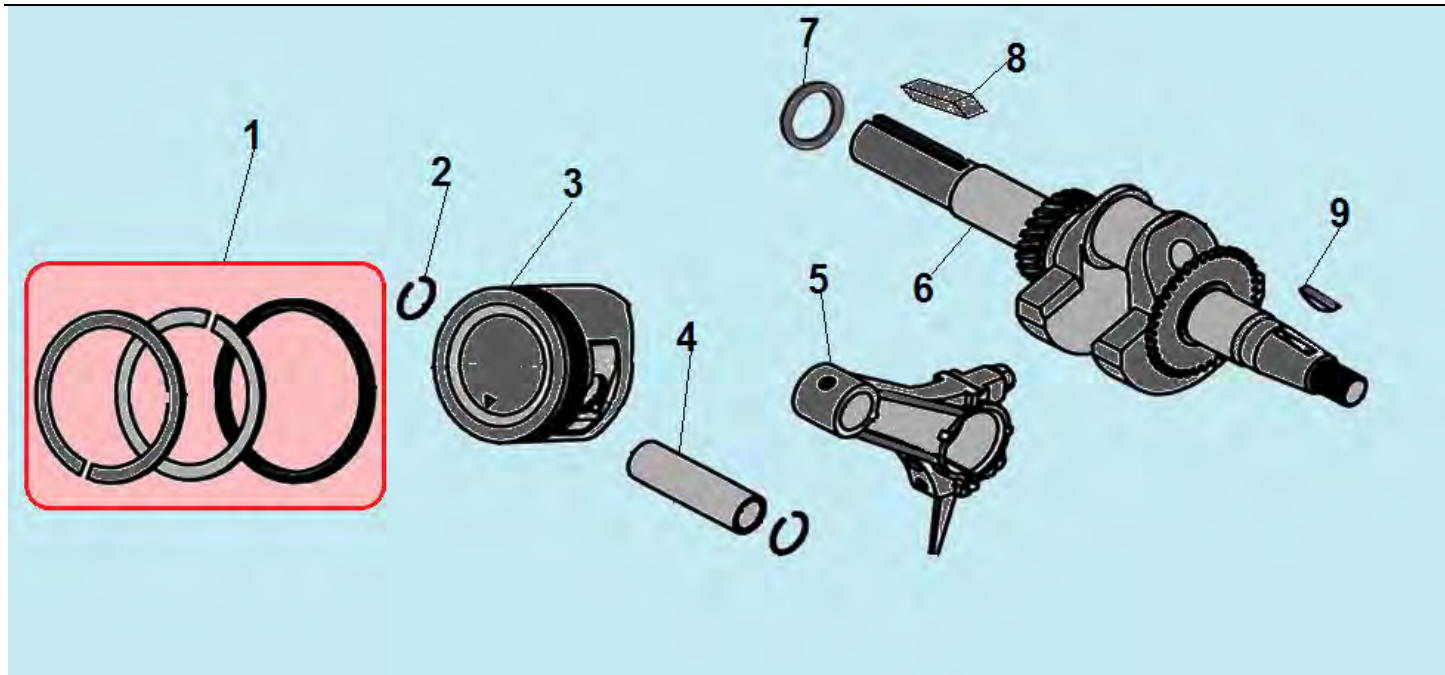

№	Артикул	Наименование	К-во	№	Артикул	Наименование	К-во
1	130070158-0001	Комплект колец 75x1,0x1,2	1	6	130290613-0001	Коленвал	1
2	380560056-0001	Стопорное кольцо	2	7	380451091-0001	Шайба 28x37x1	1
3	130030245-0001	Поршень 75x45	1	8	380620041-0001	Шпонка 6,3x6,3x44,5	1
4	130060031-0001	Палец поршня 18x54	1	9	380620050-T040	Шпонка 4x5,5x12,5	1
5	DCK002	Шатун	1	10