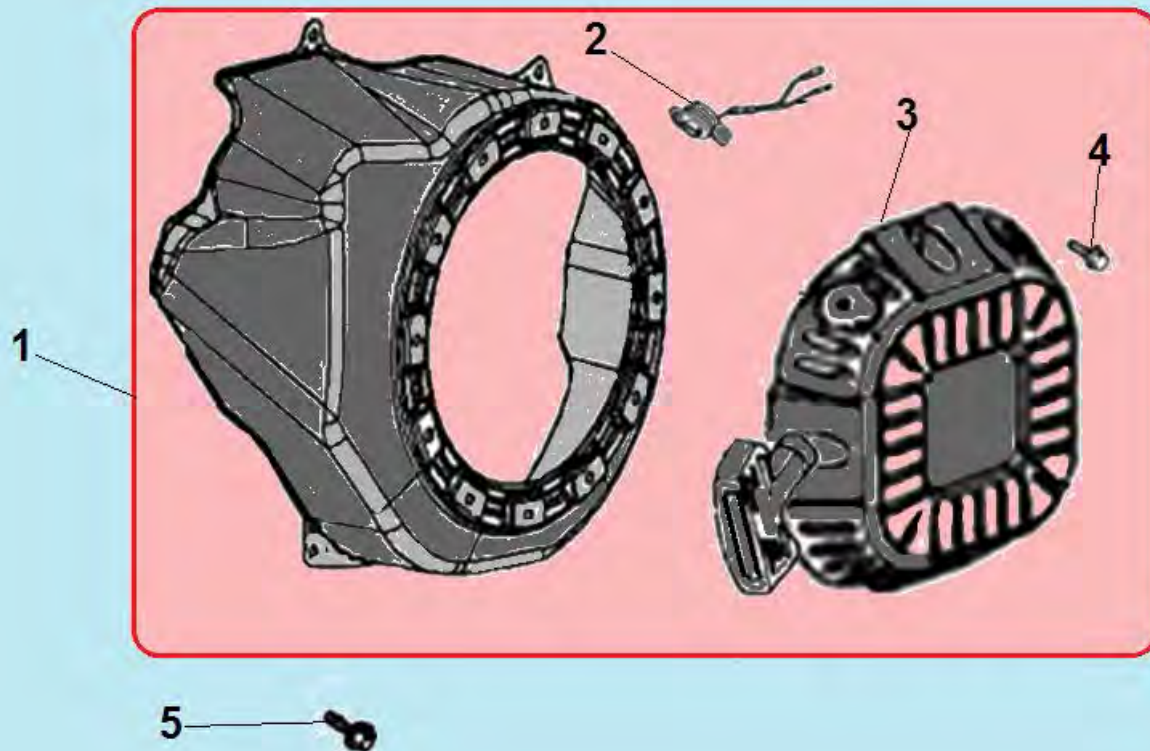

№	Артикул	Наименование	К-во	№	Артикул	Наименование	К-во
1	193490381-0004	Стартер комплект с кожухом	1	4	380140531-0001	Болт М6х8	4
2	271660028-0001	Выключатель зажигания	1	5	380140037-0003	Болт М6х10	4
3	193500160-0001	Стартер в сборе	1