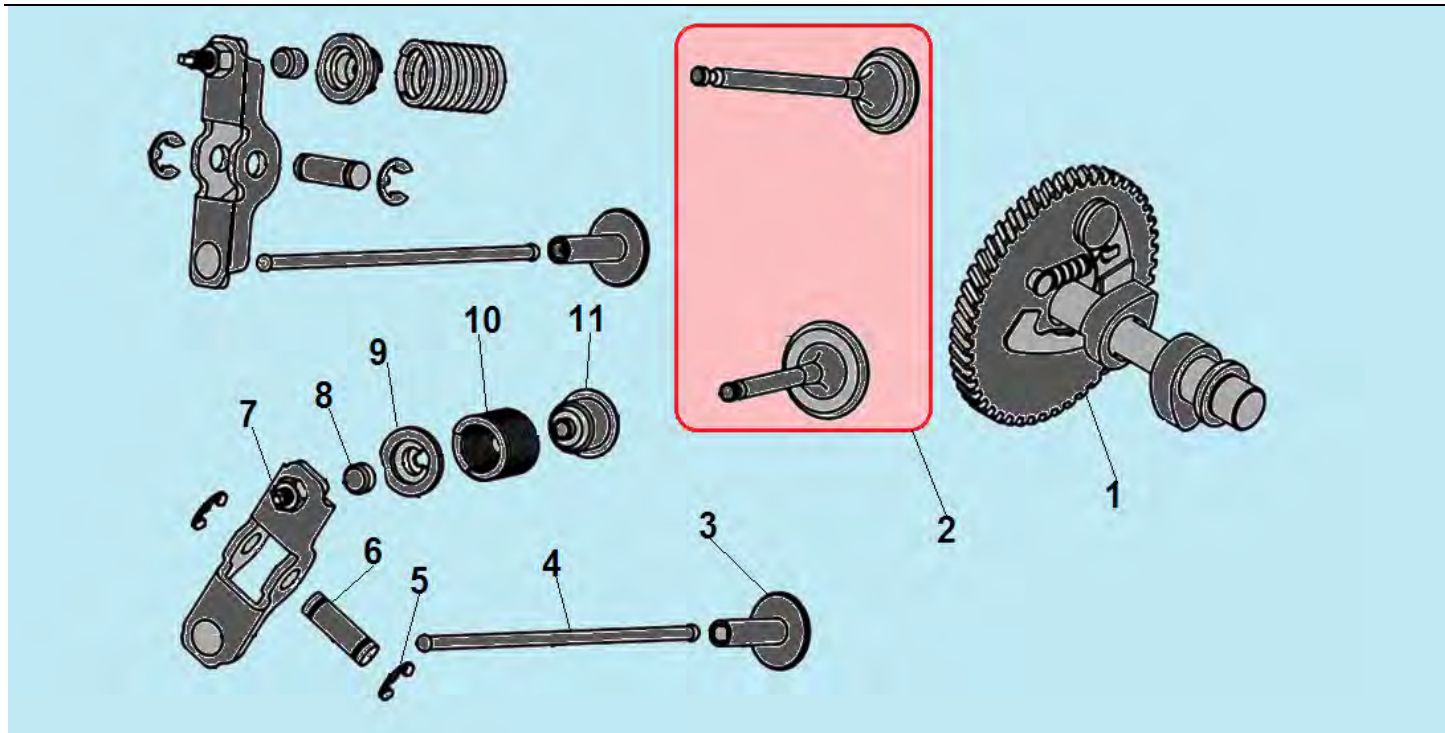

№	Артикул	Наименование	К-во	№	Артикул	Наименование	К-во
1	140020168-0001	Распредвал	1	7	140450068-0001	Коромысло клапана	2
2	500550076-0001	Комплект клапанов	1	8	140320001-0001	Колпачок клапана	2
3	140690003-0001	Тарелка толкателей	2	9	140380017-0001	Сухарь клапана	2
4	140670047-0001	Толкатель (штанга) 148,5 мм	2	10	140340039-0001	Пружина клапана	2
5	380570024-0003	Стопорная шайба	4	11	140400016-0001	Маслосъемный колпачок	1
6	141730001-0001	Вал коромысла	2	12