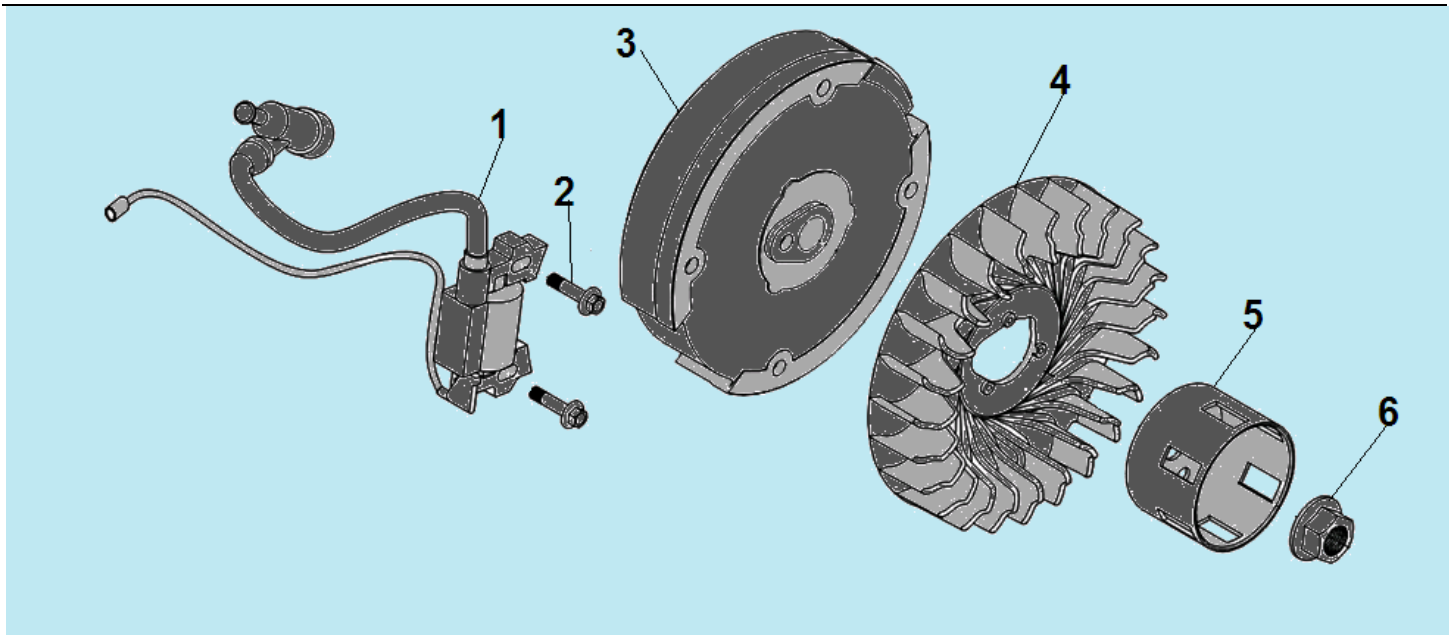

№	Артикул	Наименование	К-во	№	Артикул	Наименование	К-во
1	270920180-0001	Магнето	1	4	160180036-0001	Крыльчатка маховика	1
2	380140103-0004	Болт М6х25	2	5	193590030-0001	Стакан маховика	1
3	270020274-0001	Маховик	1	6	380370051-0001	Гайка М14х1,5	1