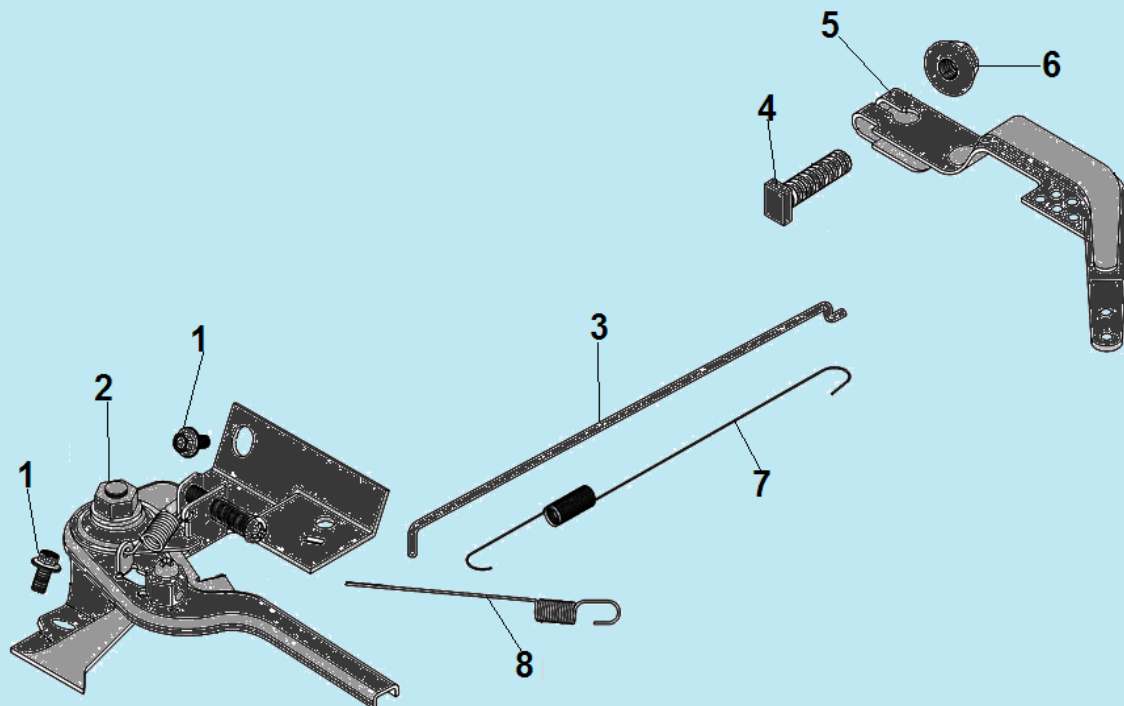

№	Артикул	Наименование	К-во	№	Артикул	Наименование	К-во
1	380140037-0003	Болт М6х10	2	5	171620001-0003	Рычаг вала регулятора оборотов	1
2	171680139-0001	Рычаг регулировки оборотов	1	6	380370066-0001	Гайка М6	1
3	171590030-0001	Тяга рычага	1	7	171610002-0001	Пружина тяги	1
4	380250002-0001	Болт М6х21	1	8	171600081-0001	Пружина рычага регулировки оборотов	1