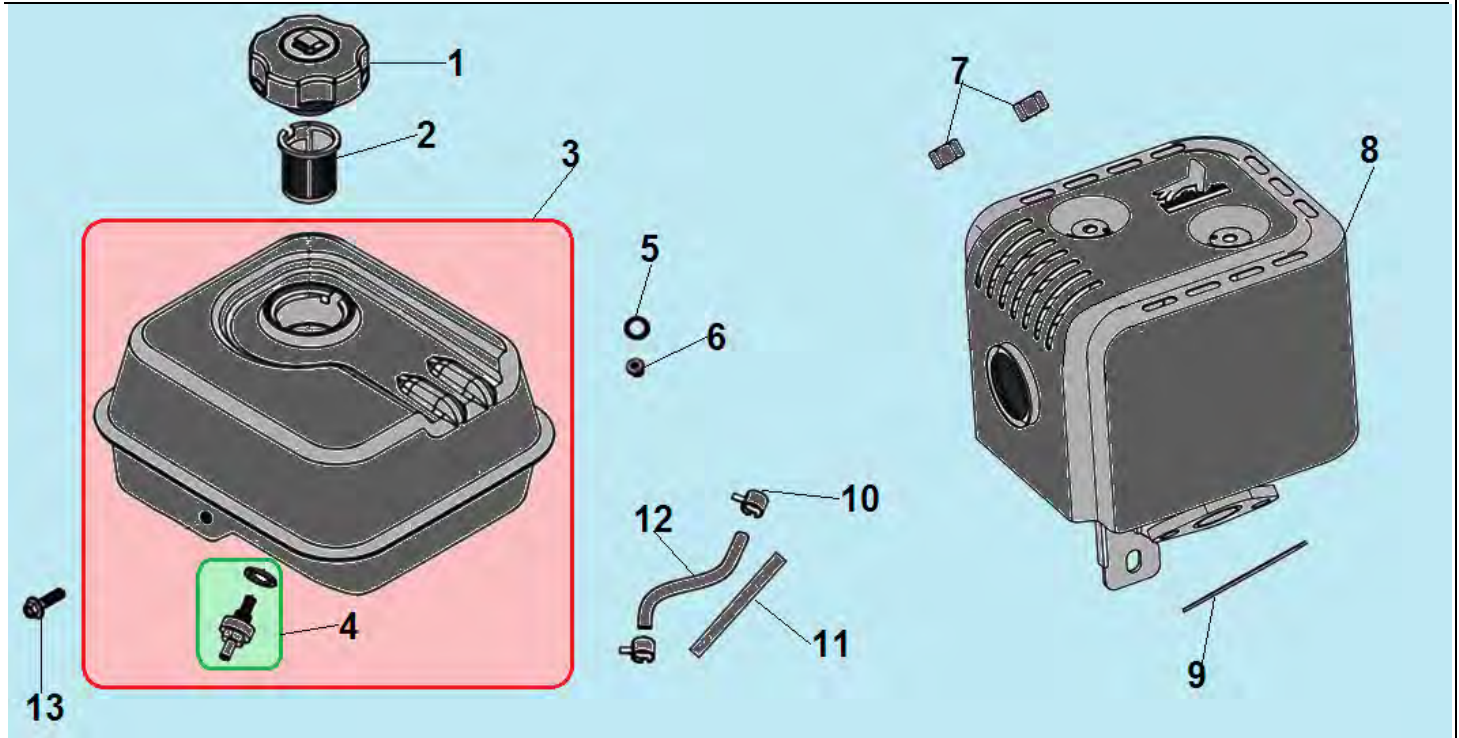

№	Артикул	Наименование	К-во	№	Артикул	Наименование	К-во
1	DA02P022	Крышка топливного бака	1	8	180572226-0001	Глушитель	1
2	170720009-0001	Фильтр сетчатый	1	9	180650116-0001	Прокладка глушителя	1
3	170501038-0006	Бак топливный	1	10	380960170-0002	Хомут шланга	2
4	170660077-0001	Штуцер топливного бака	1	11	380770285-0001	Защита шланга	1
5	380920086-0001	Шайба 8,5x2,5	2	12	380750761-0001	Шланг топливный	1
6	380370048-0001	Гайка М6	2	13	380140102-0004	Болт М6x25	1
7	380340005-0005	Гайка М8	2