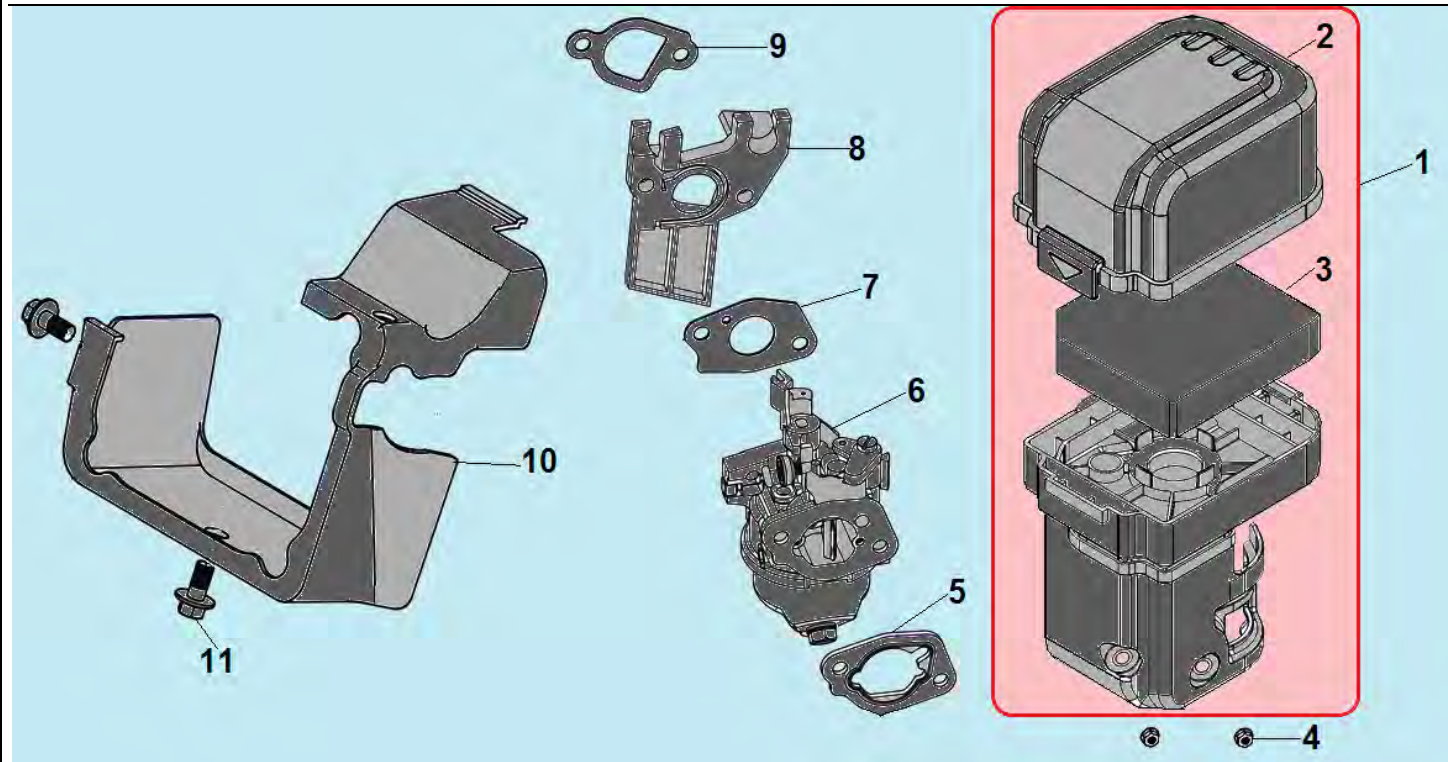

№	Артикул	Наименование	К-во	№	Артикул	Наименование	К-во
1	180020801-0001	Корпус фильтра комплект	1	7	170430179-0001	Прокладка под карбюратор	1
2	180070235-0001	Крышка фильтра	1	8	170440093-0001	Теплоизолятор	1
3	180100095-0001	Воздушный фильтр	1	9	170430178-0001	Прокладка под теплоизолятор	1
4	380370048-0001	Гайка М6	2	10	160190084-0001	Дефлектор	1
5	170430065-0001	Прокладка под корпус фильтра	1	11	380140037-0003	Болт М6х10	2
6	170021573-0001	Карбюратор	1	12