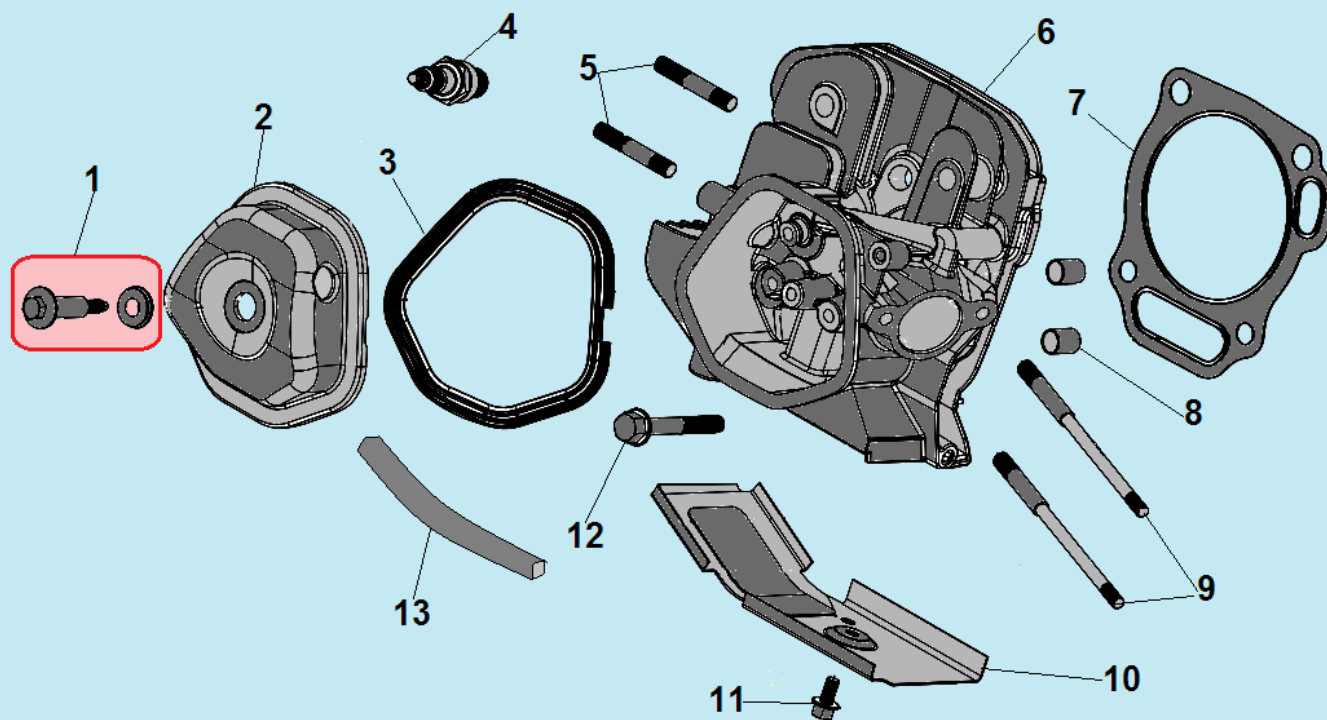

№	Артикул	Наименование	К-во	№	Артикул	Наименование	К-во
1	039040200100	Корпус помпы сторона двигателя	1	11	039040101700	Входной фланец	1
2	039040110100	Сальник крыльчатки механический	1	12	039040102200	Гайка фланца	2
3	039040110200	Керамическая часть сальника	1	13	039040102000	Уплотнительное кольцо патрубка	2
4	039040100500	Уплотнительное кольцо	1	14	039040102100	Входной/выходной патрубков	2
5	039040100700	Крыльчатка помпы	1	15	039040102300	Хомут	3
6	039040100800	Корпус крыльчатки	1	16	039040101800	Прокладка фланца	1
7	039040101000	Корпус помпы сторона фланцев	1	17	039040101900	Выходной фланец	1
8	039090101000	Уплотнительное кольцо	2	<b>18</b>	<b>039040200000</b>	<b>Корпус помпы в сборе</b>	<b>1</b>
9	660240001-0001	Пробка насоса сливная/заливная	2	19	039040130000	Всасывающий фильтр	1
10	039040101600	Обратный клапан	1				

№	Артикул	Наименование	К-во	№	Артикул	Наименование	К-во
1	513011600001	Шайба 16x3	4	8	029969900207	Красный провод 700 мм	1
2	029970000505	Транспортировочное колесо	2	9	029960200100	АКБ 12А/ч	1
3	029050100410	Ось колеса	2	10	029050120001	Транспортировочная рукоятка	1
4	029050290004	Шплинт	4	11	029050100701	Ручка рукоятки	1
5	029990800002	Замок зажигания (бокс)	1	12	029050100201	Опора рамы	2
6	032050300001	Рама	1	13	029910100100	Виброизолятор	4
7	029969900208	Черный провод 250 мм	1				

№	Артикул	Наименование	К-во	№	Артикул	Наименование	К-во
1	012040000101	Картер	1	6	3048021200800	Датчик уровня масла	1
2	281850248-0001	Датчик уровня масла	1	7	019990001400	Болт отверстия для слива масла	2
3	019990001600	Шплинт	1	8	019990001500	Шайба болта	2
4	019990005100	Шайба	1	9	DD06C010	Сальник коленвала 30x46x8	1
5	DDL001	Вал рычага регулятора оборотов	1				