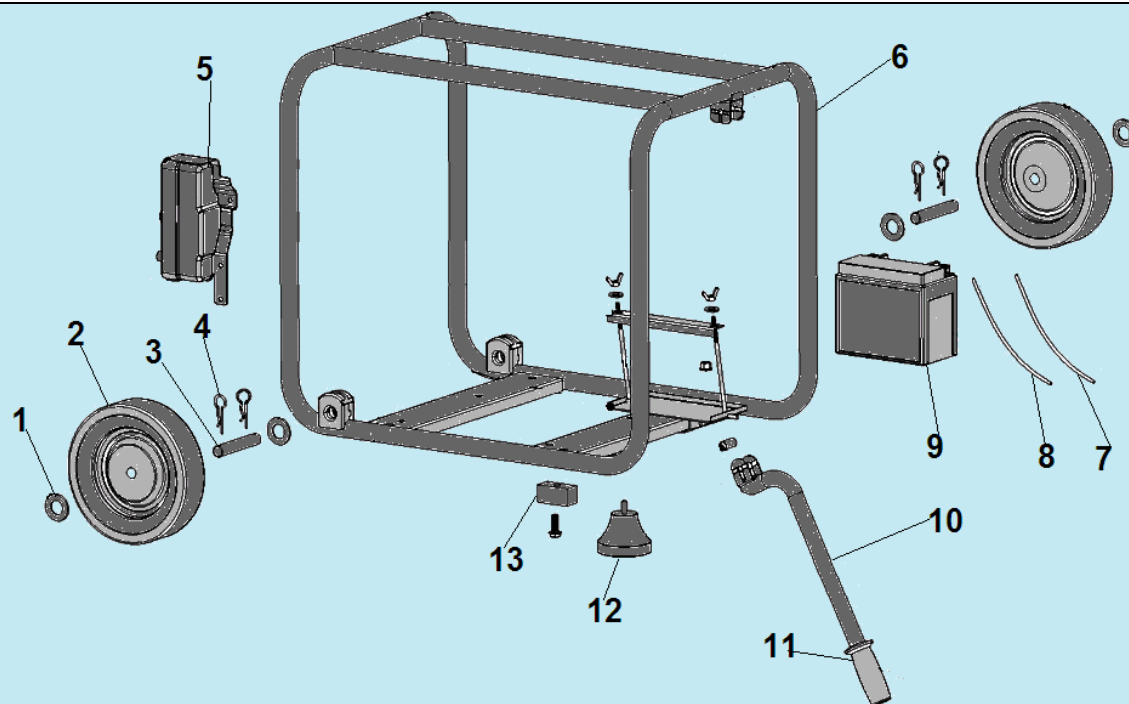

№	Артикул	Наименование	К-во	№	Артикул	Наименование	К-во
1	039040200100	Корпус помпы сторона двигателя	1	11	039040101700	Входной фланец	1
2	039040110100	Сальник крыльчатки механический	1	12	039040102200	Гайка фланца	2
3	039040110200	Керамическая часть сальника	1	13	039040102000	Уплотнительное кольцо патрубка	2
4	039040100500	Уплотнительное кольцо	1	14	039040102100	Входной/выходной патрубков	2
5	039040100700	Крыльчатка помпы	1	15	039040102300	Хомут	3
6	039040100800	Корпус крыльчатки	1	16	039040101800	Прокладка фланца	1
7	039040101000	Корпус помпы сторона фланцев	1	17	039040101900	Выходной фланец	1
8	039090101000	Уплотнительное кольцо	2	<b>18</b>	<b>039040200000</b>	<b>Корпус помпы в сборе</b>	<b>1</b>
9	660240001-0001	Пробка насоса сливная/заливная	2	19	039040130000	Всасывающий фильтр	1
10	039040101600	Обратный клапан	1				

№	Артикул	Наименование	К-во	№	Артикул	Наименование	К-во
1	513011600001	Шайба 16x3	4	8	029969900207	Красный провод 700 мм	1
2	029970000505	Транспортировочное колесо	2	9	029960200100	АКБ 12А/ч	1
3	029050100410	Ось колеса	2	10	029050120001	Транспортировочная рукоятка	1
4	029050290004	Шплинт	4	11	029050100701	Ручка рукоятки	1
5	029990800002	Замок зажигания (бокс)	1	12	029050100201	Опора рамы	2
6	032050300001	Рама	1	13	029910100100	Виброизолятор	4
7	029969900208	Черный провод 250 мм	1				