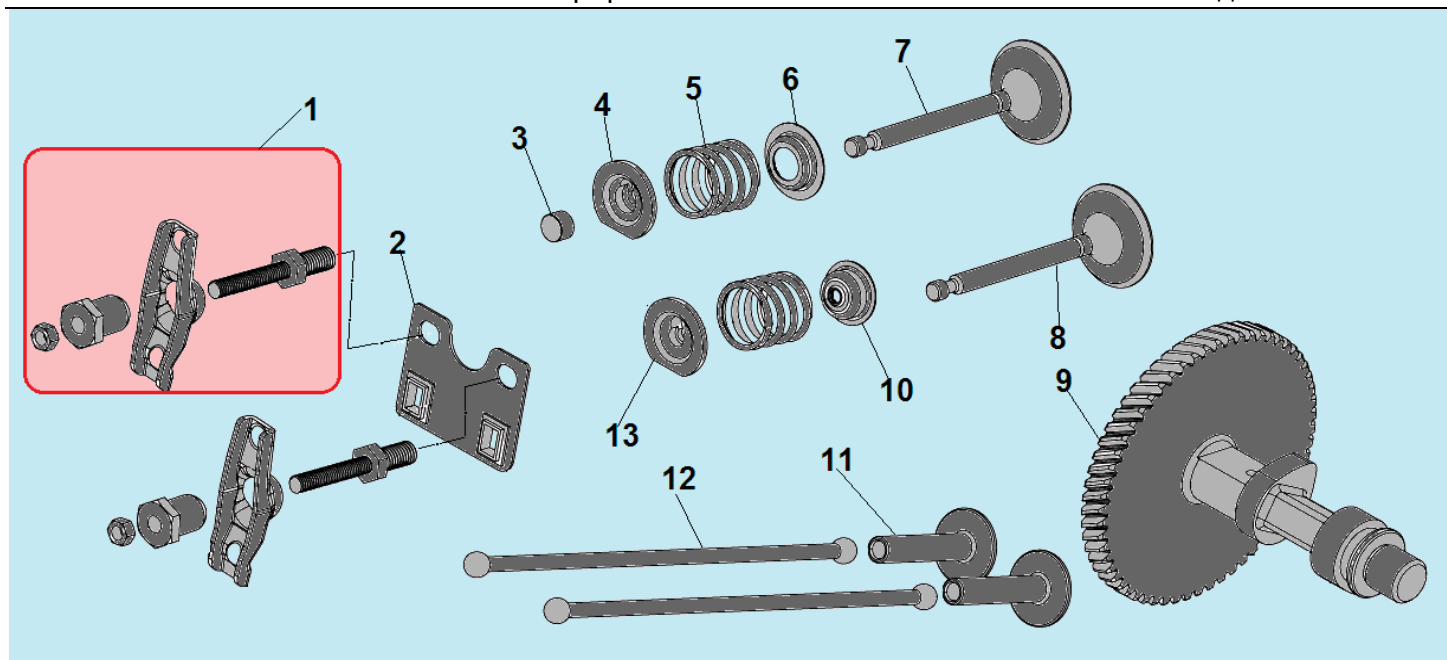

№	Артикул	Наименование	К-во	№	Артикул	Наименование	К-во
1	DDF044	Коромысло клапана комплект	2	8	012040000700	Впускной клапан	1
2	DDF003	Направляющая толкателей	1	9	DDF005	Распредвал	1
3	DDF009	Колпачок клапана	2	10	019990003400	Маслосъемный колпачок	1
4	019990003000	Сухарь выпускного клапана	4	11	DDF010	Тарелка толкателя клапана	2
5	140340025-0001	Пружина клапана	2	12	012040000900	Толкатель (штанга) клапана	2
6	DDF016	Тарелка под пружину клапана	1	13	019990003100	Сухарь впускного клапана	1
7	012040000600	Выпускной клапан	1