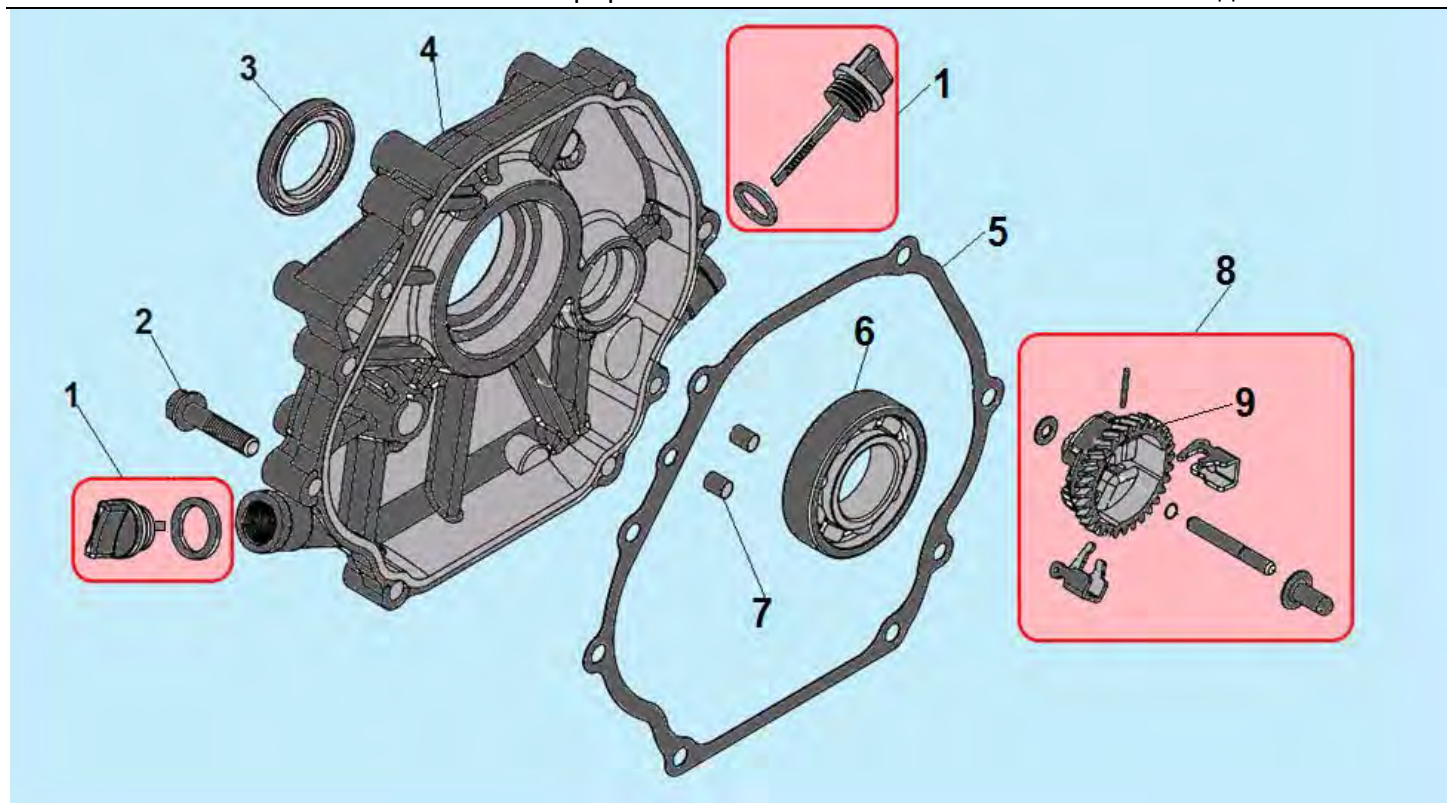

№	Артикул	Наименование	К-во	№	Артикул	Наименование	К-во
1	012040100000	Щуп уровня масла	2	6	380630140-0002	Подшипник коленвала 6206	1
2	380140051-0005	Болт М8х35	7	7	380600119-0001	Штифт 8х12	2
3	DD06C010	Сальник коленвала 30х46х8	1	8	171750008-0001	Центробежный регулятор	1
4	DDA002	Крышка картера	1	9	012040200000	Шестерня регулятора оборотов с грузиками	1
5	DDB005	Прокладка крышки картера	1