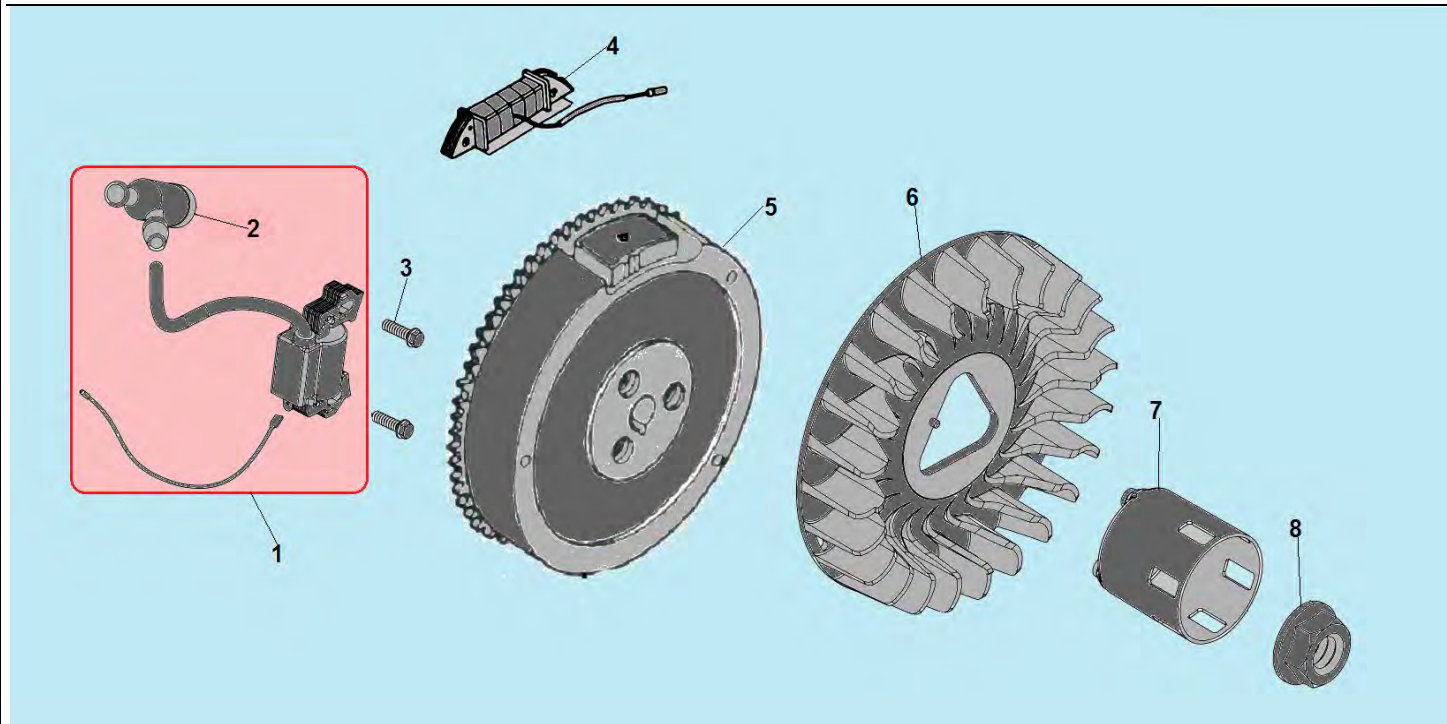

№	Артикул	Наименование	К-во	№	Артикул	Наименование	К-во
1	110080040151/ 270920170-0001	Магнето	1	5	012041200000	Маховик	1
2	270950040-0001	Колпачок свечи	1	6	160180040-0001	Крыльчатка маховика	1
3	380140102-0004	Болт М6х25	2	7	DDJ001	Стакан маховика	1
4	DAA009	Катушка 12В		8	380370050-0001	Гайка М16х1,5	1