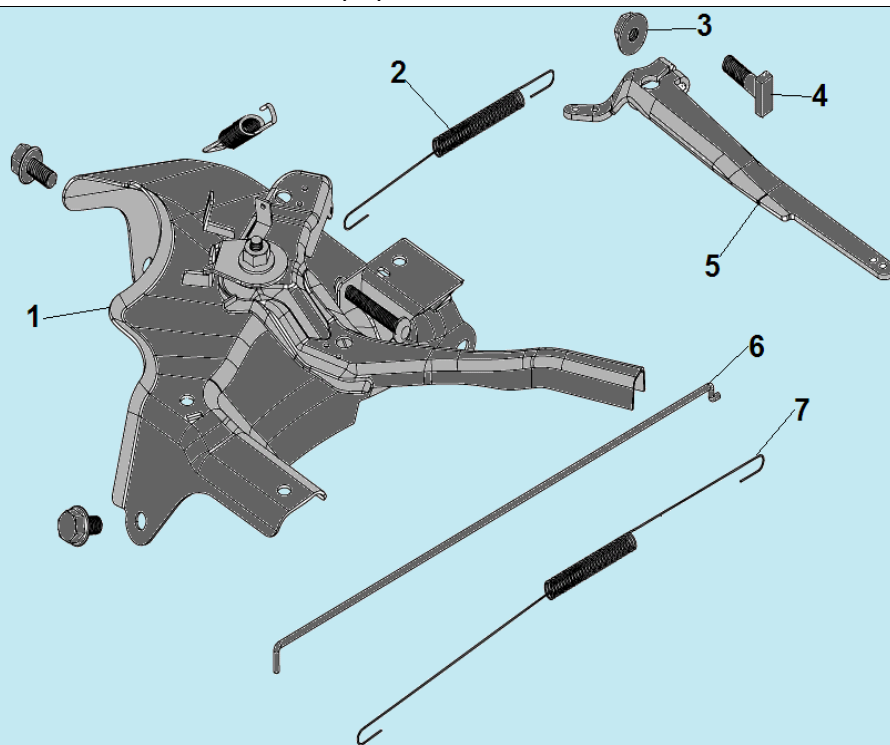

№	Артикул	Наименование	К-во	№	Артикул	Наименование	К-во
1	012041000000	Рычаг регулировки оборотов	1	5	012040002600	Рычаг регулятора оборотов	1
2	012040002201	Пружина рычага регулятора оборотов	1	6	012040002400	Тяга рычага регулятора оборотов	1
3	380370048-0001	Гайка М6	1	7	012040002300	Пружина тяги рычага	1
4	380250002-0001	Болт М6х21	1	8