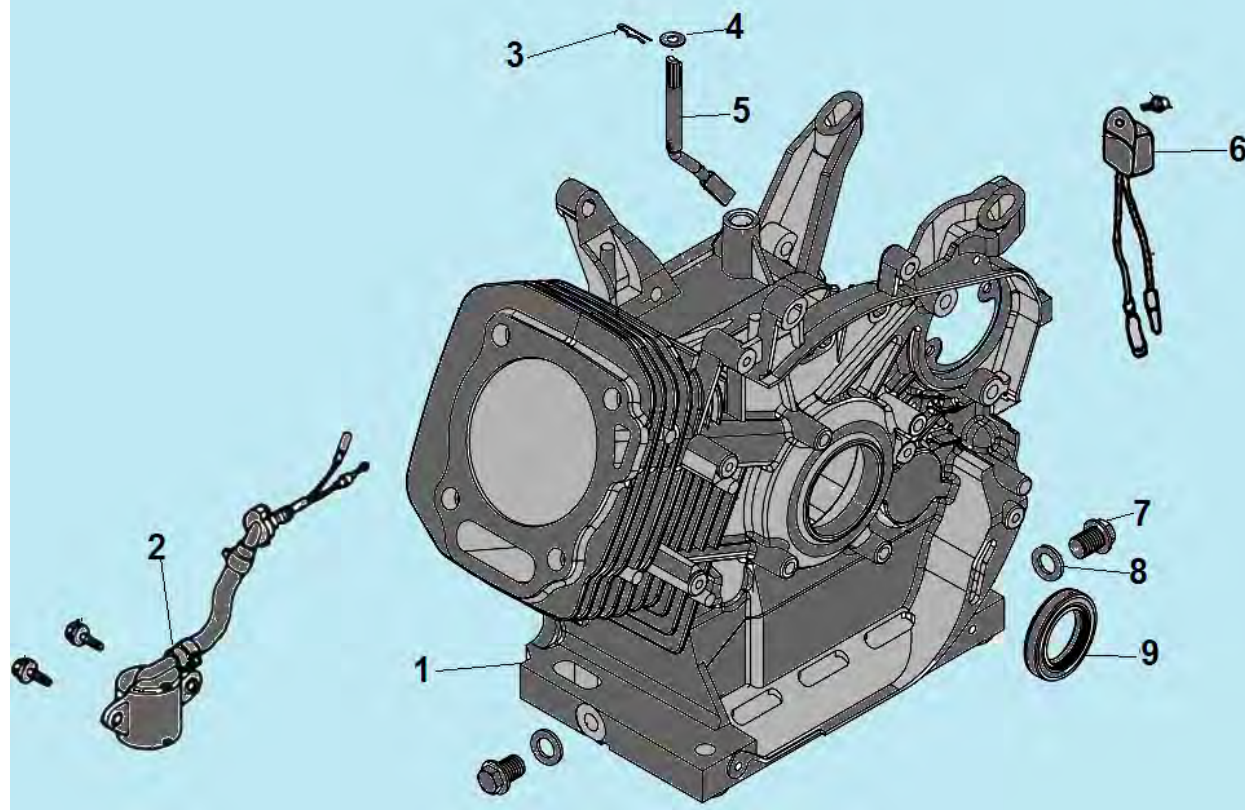

№	Артикул	Наименование	К-во	№	Артикул	Наименование	К-во
1	012040000101	Картер	1	6	3048021200800	Датчик уровня масла	1
2	281850248-0001	Датчик уровня масла	1	7	019990001400	Болт отверстия для слива масла	2
3	019990001600	Шплинт	1	8	019990001500	Шайба болта	2
4	019990005100	Шайба	1	9	DD06C010	Сальник коленвала 30x46x8	1
5	DDL001	Вал рычага регулятора оборотов	1