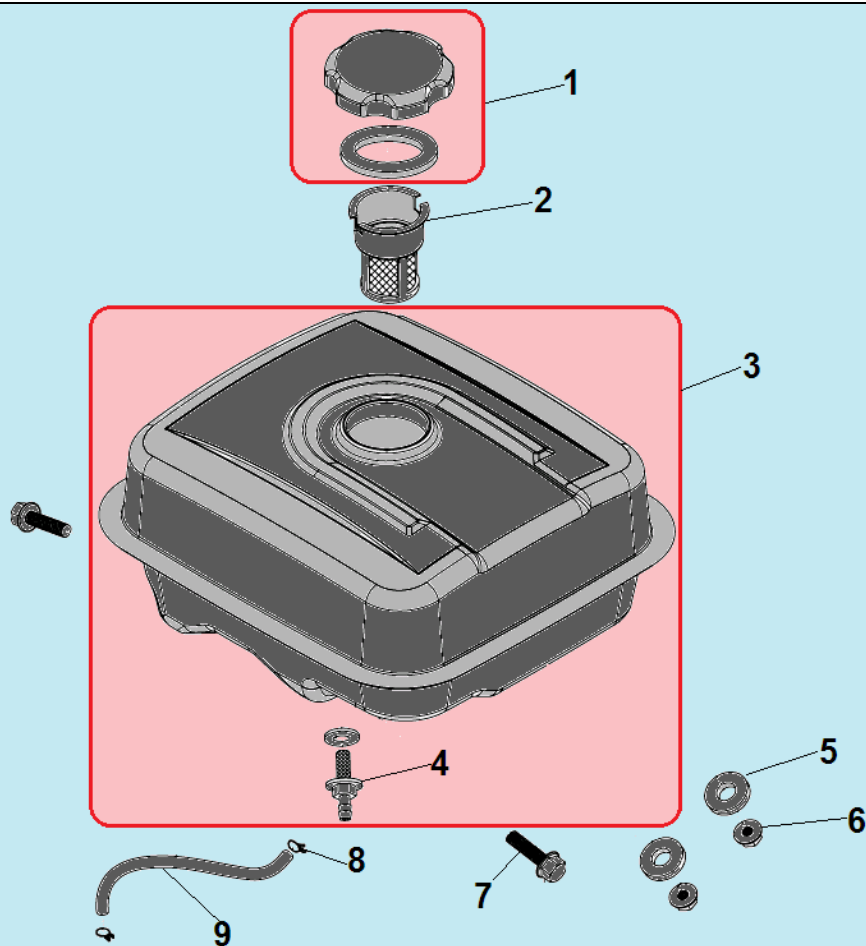

№	Артикул	Наименование	К-во	№	Артикул	Наименование	К-во
1	DA02P022	Крышка топливного бака	1	6	380370007-0004	Гайка М8	2
2	170720001-0001	Фильтр сетчатый бака	1	7	380140091-0005	Болт М8х25	2
3	019990004603	Топливный бак	1	8	DAM004	Хомут шланга	2
4	DBC033	Штуцер топливного бака	1	9	029019900100	Шланг топливный	1
5	380920086-0001	Кольцо уплотнительное	2