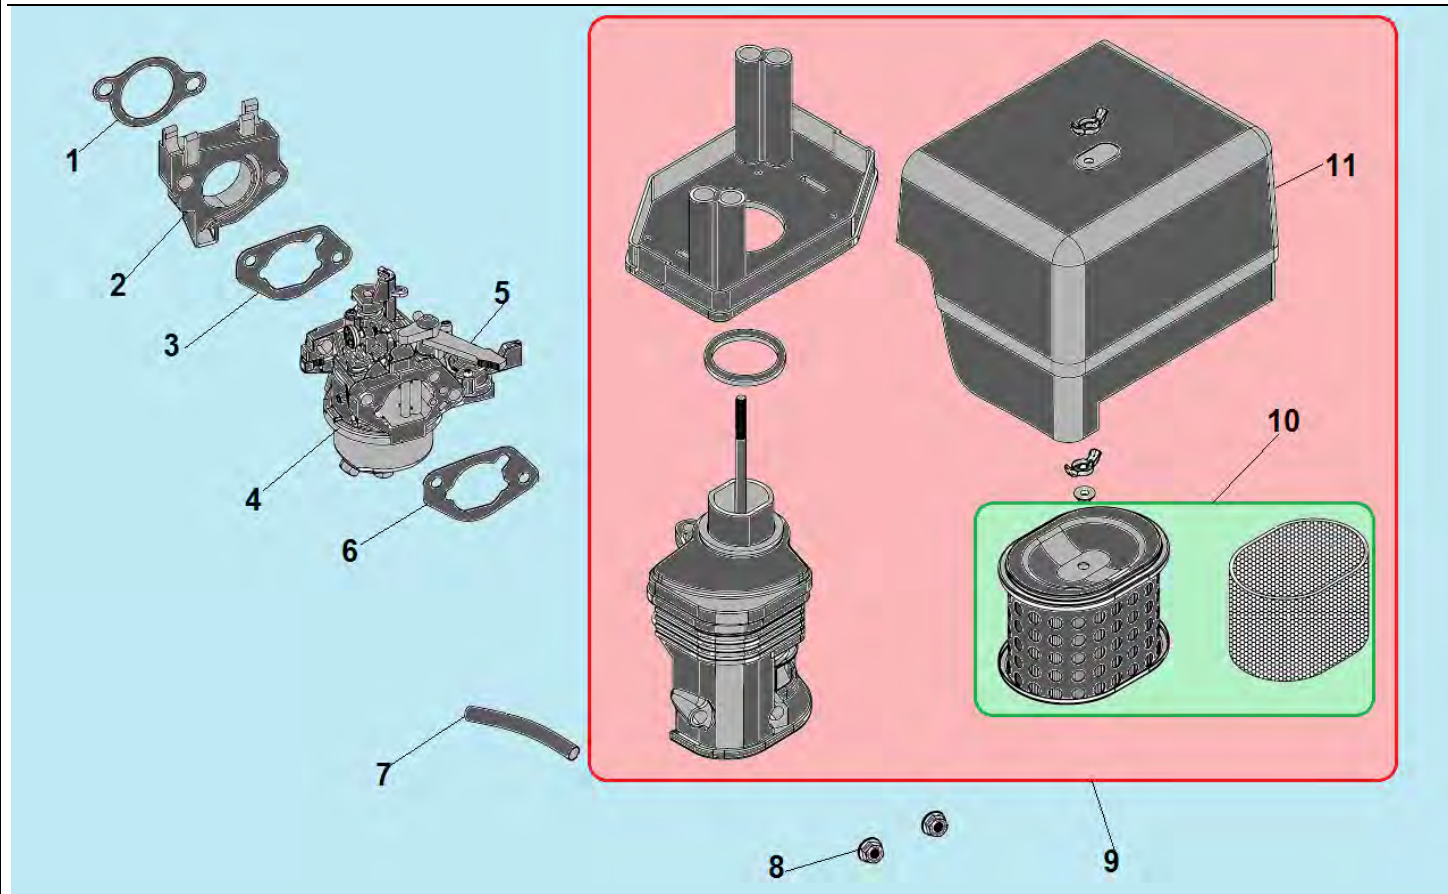

№	Артикул	Наименование	К-во	№	Артикул	Наименование	К-во
1	DDB007	Прокладка под теплоизолятор	1	7	380740460-0001	Шланг сапуна	1
2	170440039-0001	Теплоизолятор	1	8	617706000BX	Гайка М6	2
3	DDB006	Прокладка под карбюратор	1	9	012040700000	Корпус фильтра комплект	1
4	DEQ000	Карбюратор	1	10	DDP025/ 1500011	Фильтр воздушный	1
5	DBL012	Рычаг воздушной заслонки	1	11	DDP055	Крышка воздушного фильтра	1
6	DDB003	Прокладка под корпус фильтра	1