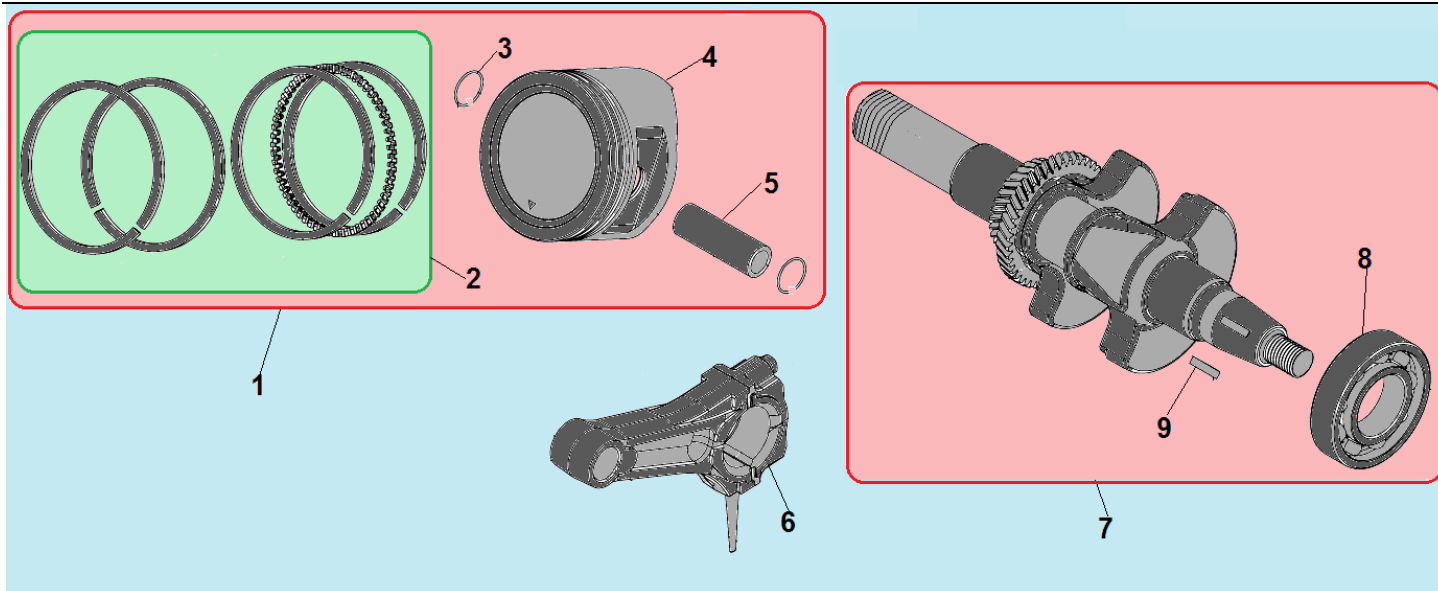

№	Артикул	Наименование	К-во	№	Артикул	Наименование	К-во
1	1500002	Поршень 77x59 мм комплект	1	6	110060070202/ DDK002	Шатун	1
2	DEF001	Комплект поршневых колец 77x2,0 мм	1	7	012040001306	Коленвал	1
3	DAM003	Стопорное кольцо	2	8	380630140-0002	Подшипник коленвала 6206	1
4	DEF002	Поршень	1	9	GFB08011	Шпонка маховика 4x5,5x18	1
5	DDF013	Палец поршня	1