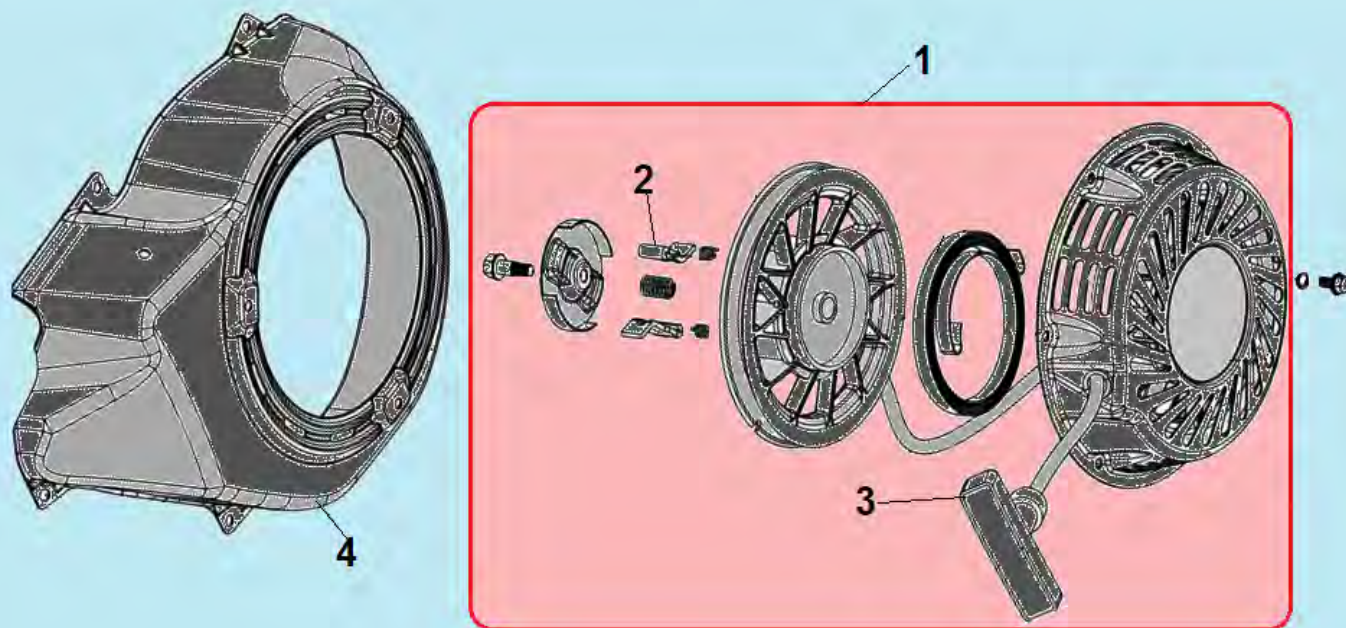

№	Артикул	Наименование	К-во	№	Артикул	Наименование	К-во
1	193500015-0007	Стартер в сборе	1	3	193560004-0001	Ручка стартера	1
2	193540003-0001	Собачка стартера	2	4	012040001641	Кожух маховика	1