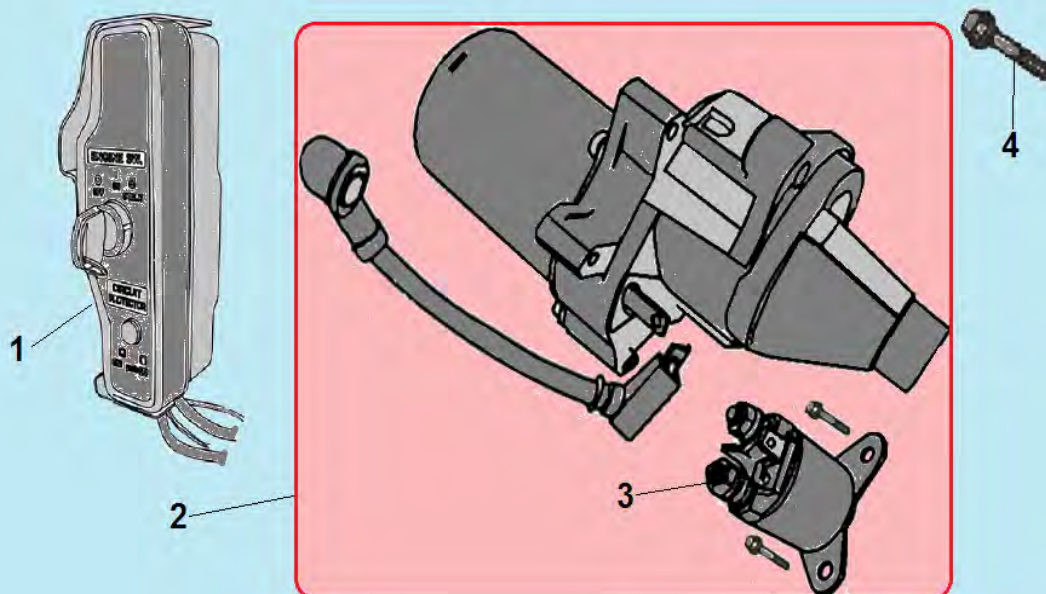

№	Артикул	Наименование	К-во	№	Артикул	Наименование	К-во
1	029990800002	Бокс с замком зажигания	1	3	3011005000003/ 270810095-0001	Реле стартера	1
2	012041100000	Стартер комплект с реле	1	4	380140102-0004	Болт М6х25	2