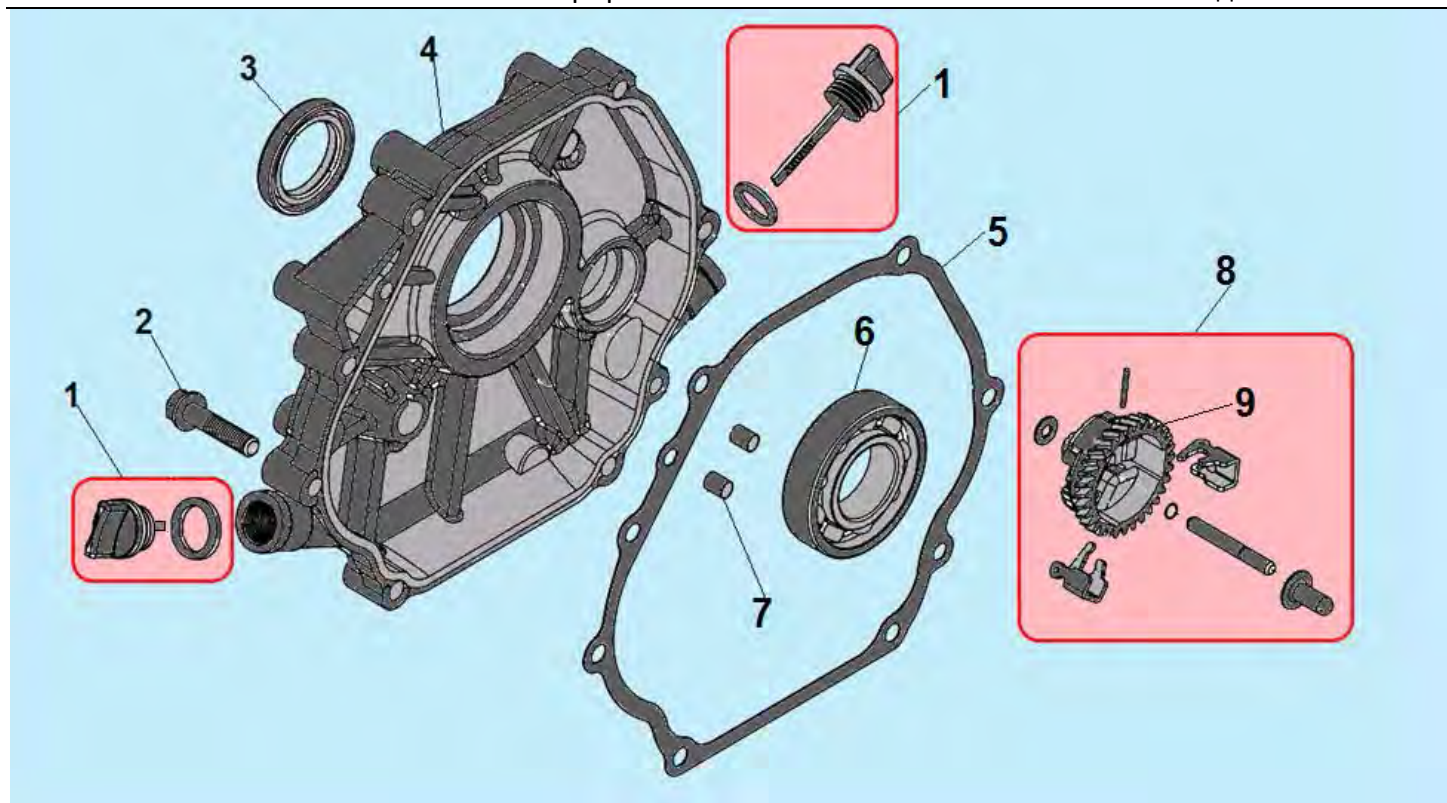

№	Артикул	Наименование	К-во	№	Артикул	Наименование	К-во
1	039030102300	Хомут	3	13	039090500700	Корпус крыльчатки	1
2	039030102101	Входной/выходной патрубков	2	14	039090500600	Защитное кольцо	1
3	039030102000	Уплотнительное кольцо	2	15	039090500500	Крыльчатка помпы	1
4	039030102203	Гайка фланца, мелкая резьба	2	16	039090501800	Уплотнительное кольцо	1
5	039090501201	Входной фланец	1	17	039110100200	Сальник крыльчатки комплект	1
6	039090501100	Обратный клапан	1	18	039090500300	Корпус, сторона двигателя	1
7	660240001-0001	Сливная/заливная пробка	2	19	039090500200	Прокладка фланца	1
8	039090101000	Уплотнительное кольцо 32x25,8x4,2	2	20	039090500101	Выходной фланец	1
9	039090501300	Т-образный болт	6	21	039090501600	Коннектор фильтра	1
10	039090501000	Корпус сторона фланцев	1	22	039090501700	Всасывающий фильтр	1
11	039090500900	Уплотнительное кольцо корпуса помпы	1	23	032110300001	Рама	1
12	039090500800	Уплотнительное кольцо	1	24	029910100100	Виброизолятор	6

№	Артикул	Наименование	К-во	№	Артикул	Наименование	К-во
1	120420011-0001	Болт крепления крышки клапанов	1	8	120150020110	Штифт 12x12	2
2	120220009-0001	Крышка клапанов	1	9	380180092-0001	Шпилька крепления карбюратора	2
3	DDB000	Прокладка крышки клапанов	1	10	110100010201	Воздухонаправляющая пластина	1
4	F7RTC	Свеча зажигания	1	11	GBT5789	Болт М6x12	1
5	380180099-0001	Шпилька крепления глушителя	2	12	380140337-0001	Болт М10x80	4
6	120080284-0001	Головка цилиндра	1	13	380740460-0001	Шланг сапуна	1
7	110030140251/ DEB002	Прокладка головки цилиндра	1				

№	Артикул	Наименование	К-во	№	Артикул	Наименование	К-во
1	DE00A000CH/ 110050220253	Картер	1	6	3048021200800	Датчик уровня масла	1
2	281850248-0001	Датчик уровня масла	1	7	019990001400	Болт отверстия для слива масла	2
3	019990001600	Шплинт	1	8	019990001500	Шайба болта	2
4	019990005100	Шайба	1	9	DD06C010	Сальник коленвала 30x46x8	1
5	DDL001	Вал рычага регулятора оборотов	1				