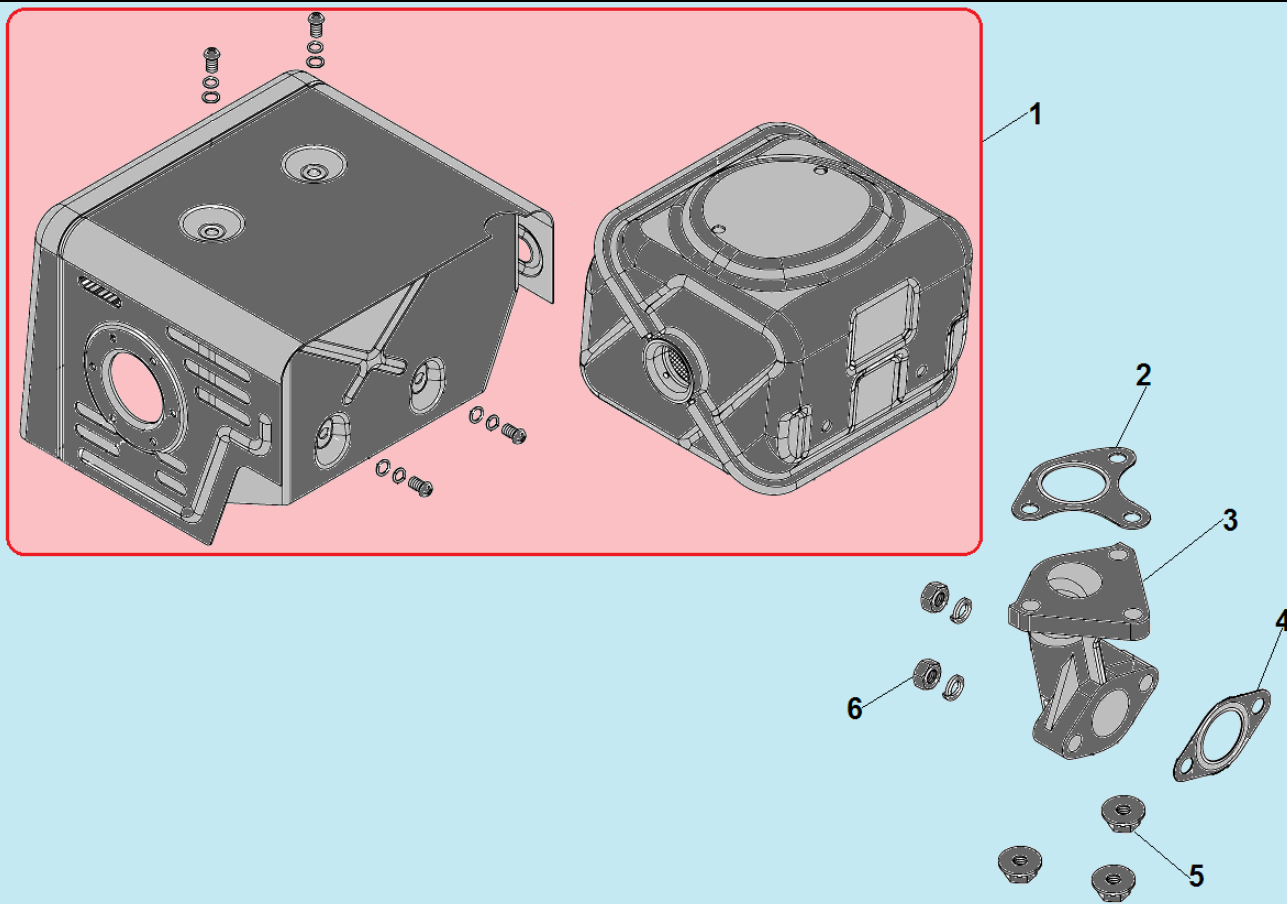

№	Артикул	Наименование	К-во	№	Артикул	Наименование	К-во
1	180570769-0001/ 012040800000	Глушитель комплект	1	4	029049910600	Прокладка коллектора к двигателю	1
2	019990004100	Прокладка коллектора к глушителю	1	5	380340005-0005	Гайка М8	3
3	DDF017	Коллектор выпускной	1	6	GB/T6170 M8	Гайка М8	2