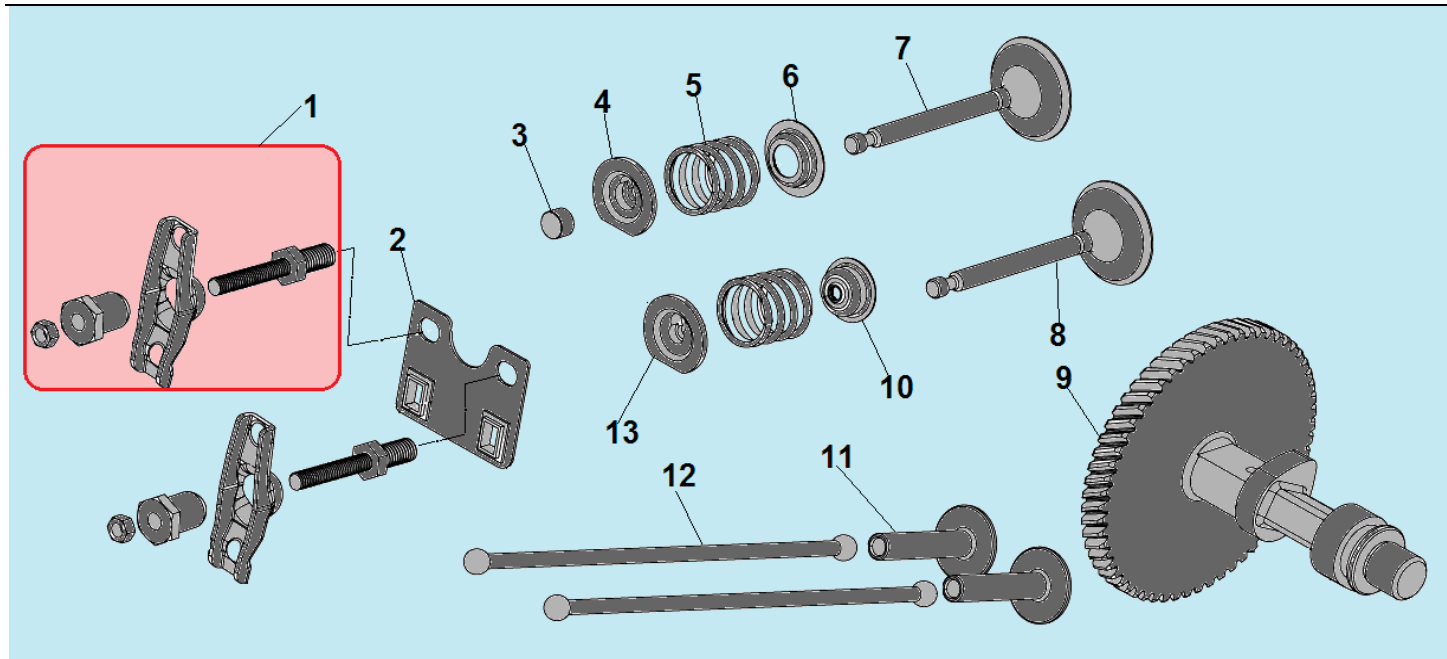

№	Артикул	Наименование	К-во	№	Артикул	Наименование	К-во
1	DDF044	Коромысло клапана комплект	2	8	012040000700	Впускной клапан	1
2	DDF003	Направляющая толкателей	1	9	DDF005	Распредвал	1
3	DDF009	Колпачок клапана	2	10	019990003400	Маслосъемный колпачок	1
4	019990003000	Сухарь выпускного клапана	4	11	DDF010	Тарелка толкателя клапана	2
5	140340025-0001	Пружина клапана	2	12	012040000900	Толкатель (штанга) клапана	2
6	DDF016	Тарелка под пружину клапана	1	13	019990003100	Сухарь впускного клапана	1
7	012040000600	Выпускной клапан	1