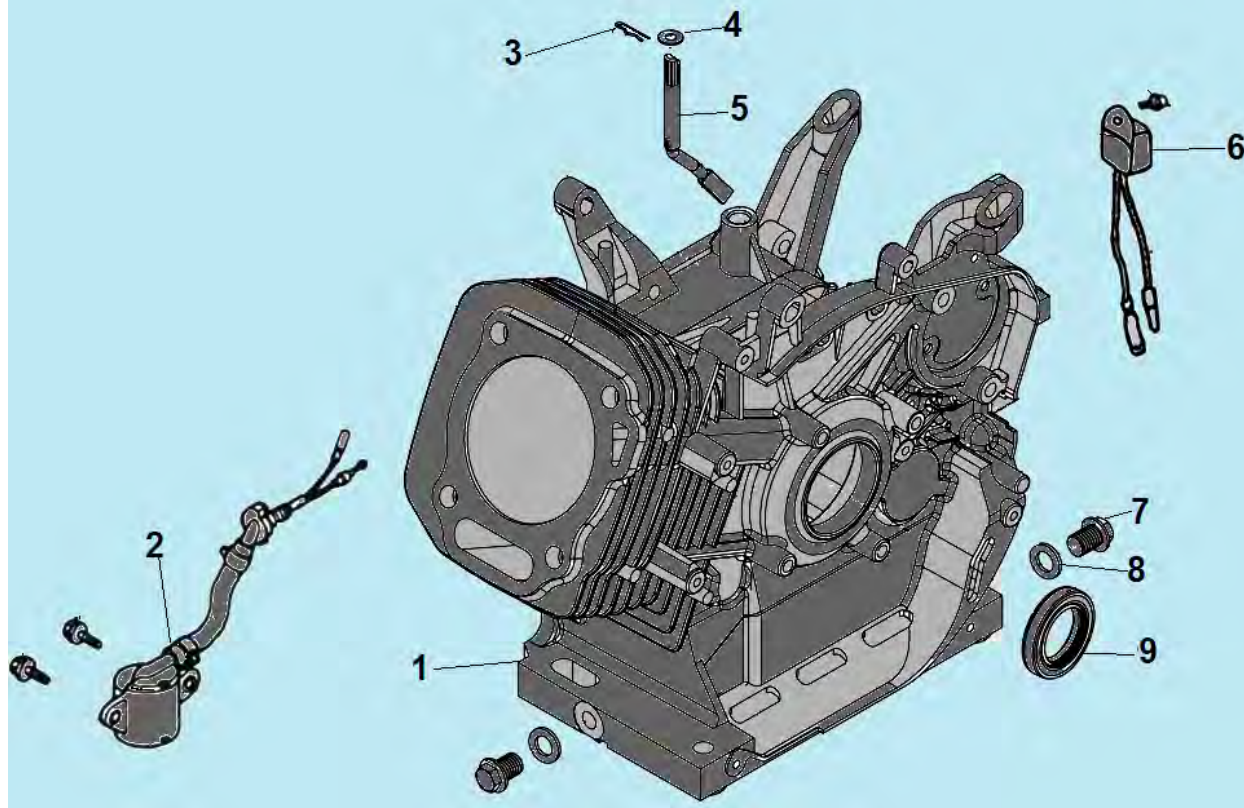

№	Артикул	Наименование	К-во	№	Артикул	Наименование	К-во
1	039030102300	Хомут	3	13	039090500700	Корпус крыльчатки	1
2	039030102101	Входной/выходной патрубков	2	14	039090500600	Защитное кольцо	1
3	039030102000	Уплотнительное кольцо	2	15	039090500500	Крыльчатка помпы	1
4	039030102203	Гайка фланца, мелкая резьба	2	16	039090501800	Уплотнительное кольцо	1
5	039090501201	Входной фланец	1	17	039110100200	Сальник крыльчатки комплект	1
6	039090501100	Обратный клапан	1	18	039090500300	Корпус, сторона двигателя	1
7	660240001-0001	Сливная/заливная пробка	2	19	039090500200	Прокладка фланца	1
8	039090101000	Уплотнительное кольцо 32x25,8x4,2	2	20	039090500101	Выходной фланец	1
9	039090501300	Т-образный болт	6	21	039090501600	Коннектор фильтра	1
10	039090501000	Корпус сторона фланцев	1	22	039090501700	Всасывающий фильтр	1
11	039090500900	Уплотнительное кольцо корпуса помпы	1	23	032110300001	Рама	1
12	039090500800	Уплотнительное кольцо	1	24	029910100100	Виброизолятор	6

№	Артикул	Наименование	К-во	№	Артикул	Наименование	К-во
1	120420011-0001	Болт крепления крышки клапанов	1	8	120150020110	Штифт 12x12	2
2	120220009-0001	Крышка клапанов	1	9	380180092-0001	Шпилька крепления карбюратора	2
3	DDB000	Прокладка крышки клапанов	1	10	110100010201	Воздухонаправляющая пластина	1
4	F7RTC	Свеча зажигания	1	11	GBT5789	Болт М6x12	1
5	380180099-0001	Шпилька крепления глушителя	2	12	380140337-0001	Болт М10x80	4
6	120080284-0001	Головка цилиндра	1	13	380740460-0001	Шланг сапуна	1
7	110030140251/ DEB002	Прокладка головки цилиндра	1				

№	Артикул	Наименование	К-во	№	Артикул	Наименование	К-во
1	DE00A000CH/ 110050220253	Картер	1	6	3048021200800	Датчик уровня масла	1
2	281850248-0001	Датчик уровня масла	1	7	019990001400	Болт отверстия для слива масла	2
3	019990001600	Шплинт	1	8	019990001500	Шайба болта	2
4	019990005100	Шайба	1	9	DD06C010	Сальник коленвала 30x46x8	1
5	DDL001	Вал рычага регулятора оборотов	1				