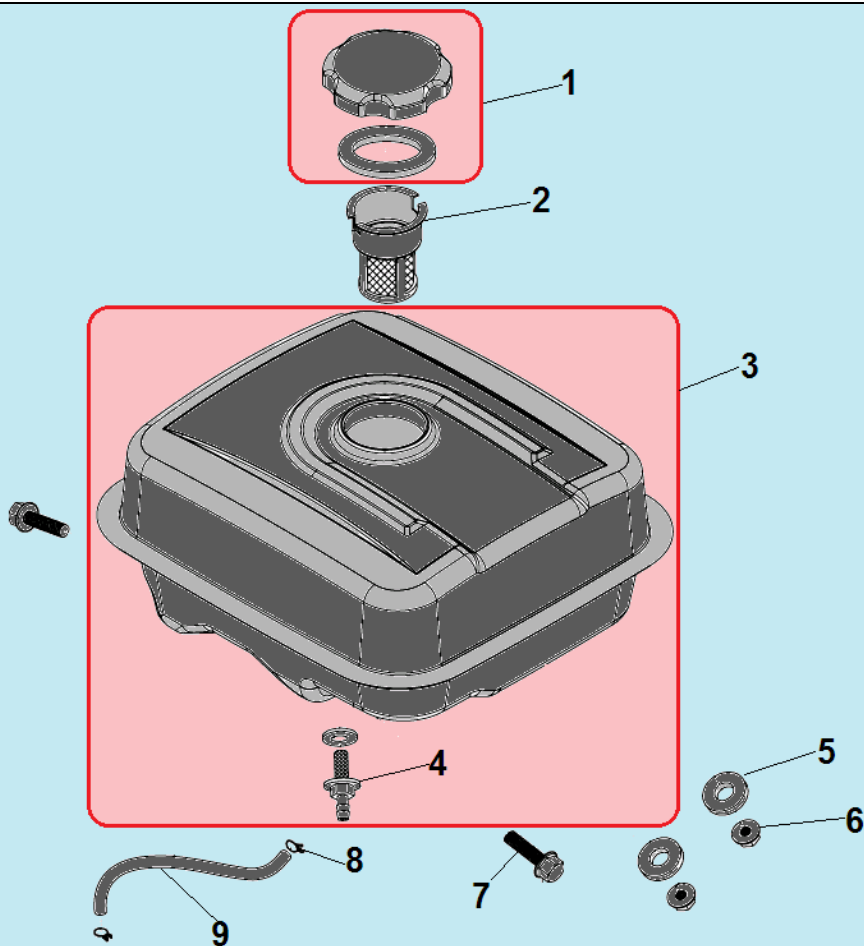

№	Артикул	Наименование	К-во	№	Артикул	Наименование	К-во
1	DA02P022	Крышка топливного бака	1	6	380370007-0004	Гайка М8	2
2	170720001-0001	Фильтр сетчатый бака	1	7	380140091-0005	Болт М8х25	2
3	019990004603	Топливный бак	1	8	DAM004	Хомут шланга	2
4	DBC033	Штуцер топливного бака	1	9	029019900100	Шланг топливный	1
5	380920086-0001	Кольцо уплотнительное	2