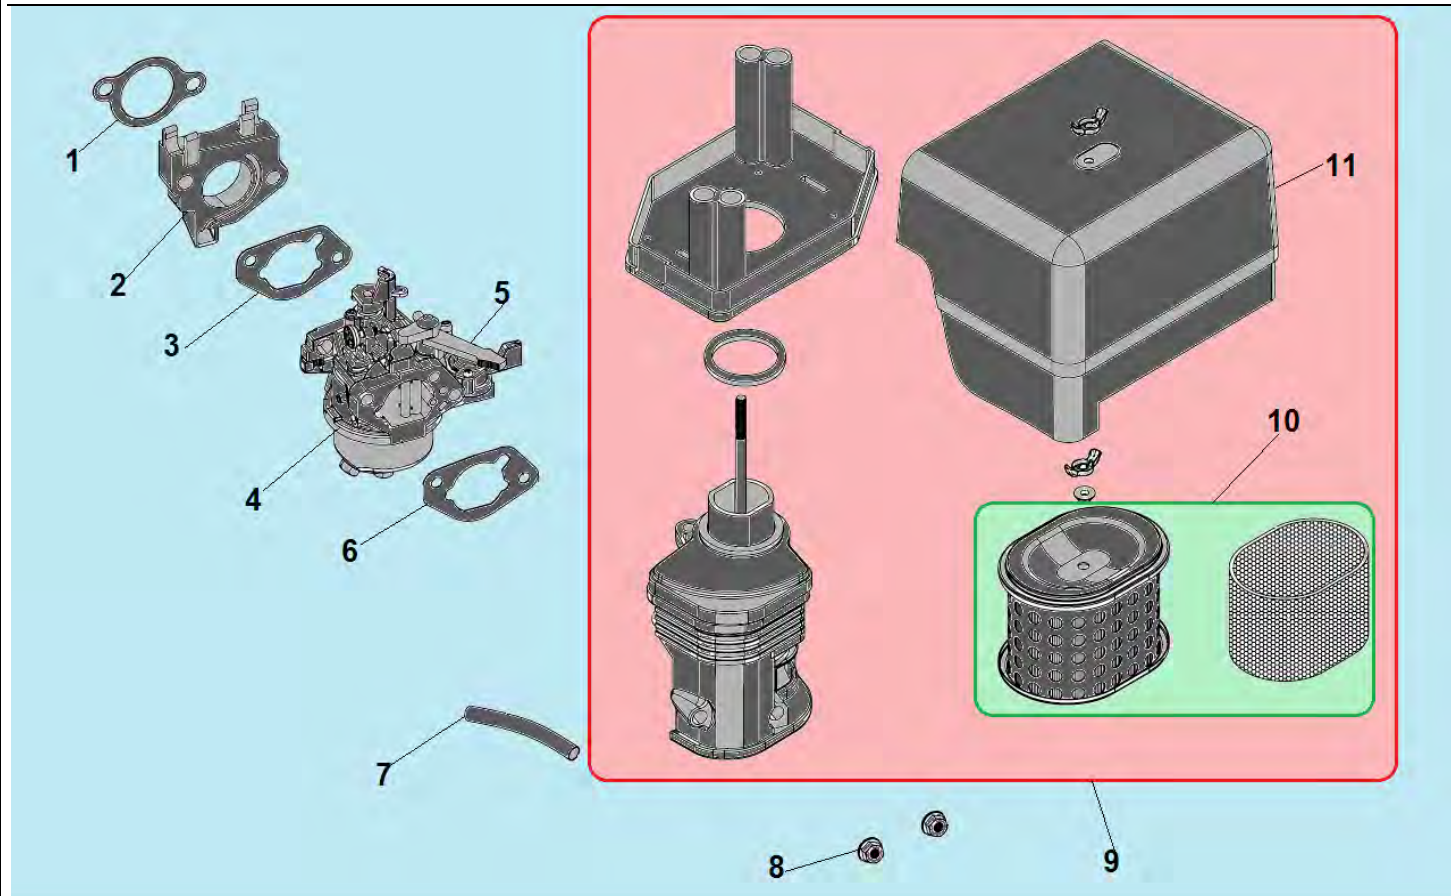

№	Артикул	Наименование	К-во	№	Артикул	Наименование	К-во
1	DDV007	Прокладка под теплоизолятор	1	7	380740460-0001	Шланг сапуна	1
2	170440039-0001	Теплоизолятор	1	8	617706000BX	Гайка М6	2
3	DDV006	Прокладка под карбюратор	1	9	012040700000	Корпус фильтра комплект	1
4	DEQ000	Карбюратор	1	10	DDP025/ 1500011	Фильтр воздушный	1
5	DBL012	Рычаг воздушной заслонки	1	11	DDP055	Крышка воздушного фильтра	1
6	DDV003	Прокладка под корпус фильтра	1