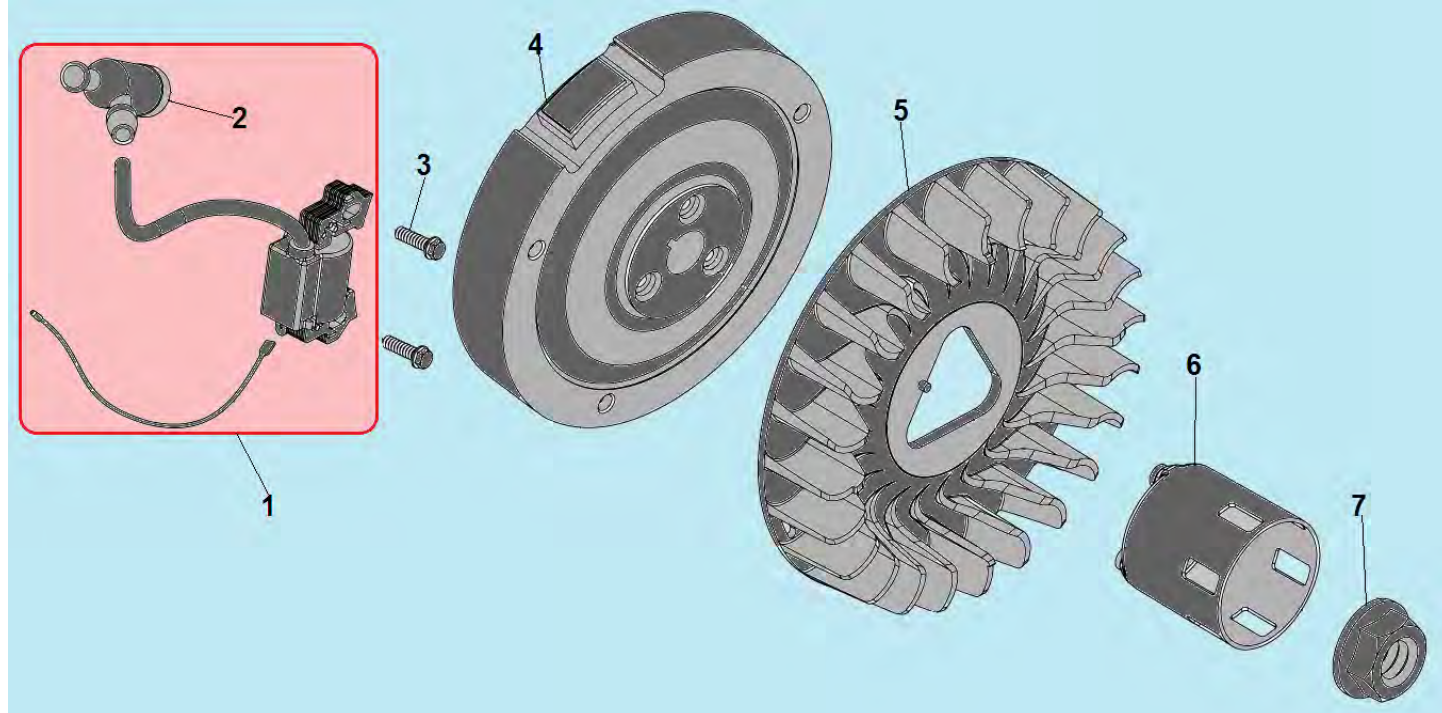

№	Артикул	Наименование	К-во	№	Артикул	Наименование	К-во
1	110080040151/ 270920170-0001	Магнето	1	5	160180040-0001	Крыльчатка маховика	1
2	270950040-0001	Колпачок свечи	1	6	DDJ001	Стакан маховика	1
3	380140102-0004	Болт М6х25	2	7	380370050-0001	Гайка М16х1,5	1
4	DDD003	Маховик	1	8