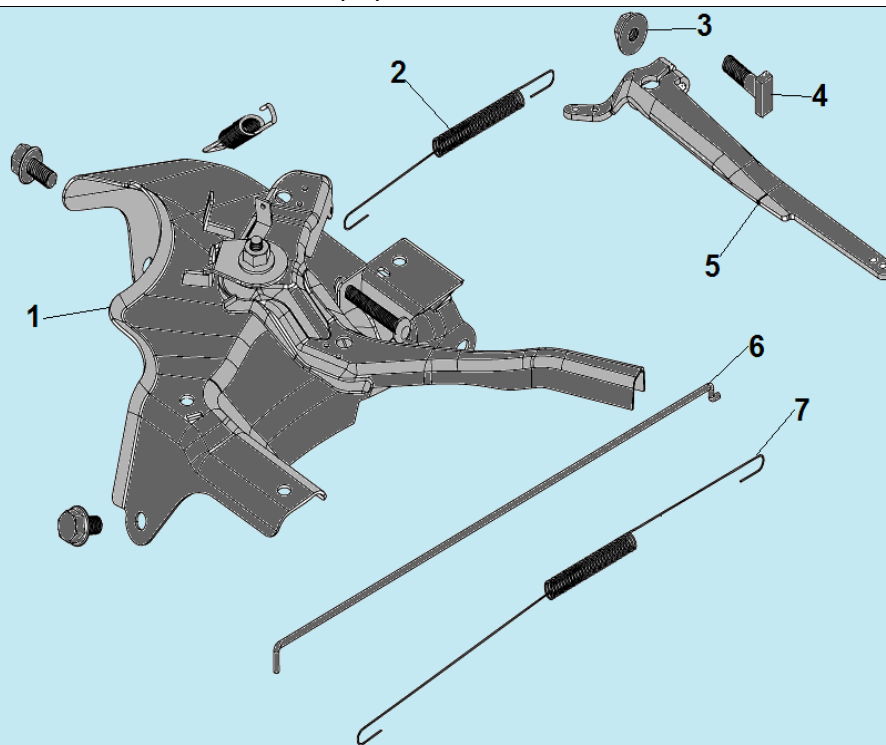

№	Артикул	Наименование	К-во	№	Артикул	Наименование	К-во
1	012041000000	Рычаг регулировки оборотов	1	5	012040002600	Рычаг регулятора оборотов	1
2	012040002201	Пружина рычага регулятора оборотов	1	6	012040002400	Тяга рычага регулятора оборотов	1
3	380370048-0001	Гайка М6	1	7	012040002300	Пружина тяги рычага	1
4	380250002-0001	Болт М6х21	1	8