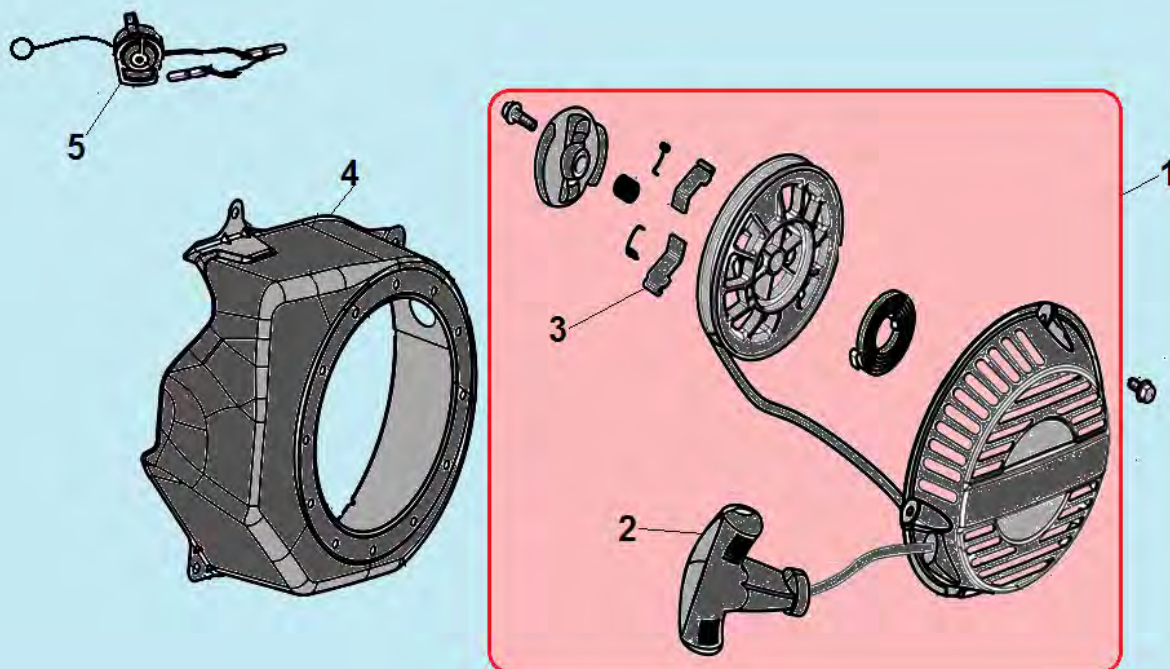

№	Артикул	Наименование	К-во	№	Артикул	Наименование	К-во
1	193500015-0007	Стартер в сборе	1	4	012040001641	Кожух маховика	1
2	193560004-0001	Ручка стартера	1	5	271660028-0001	Выключатель зажигания	1
3	193540003-0001	Собачка стартера	2