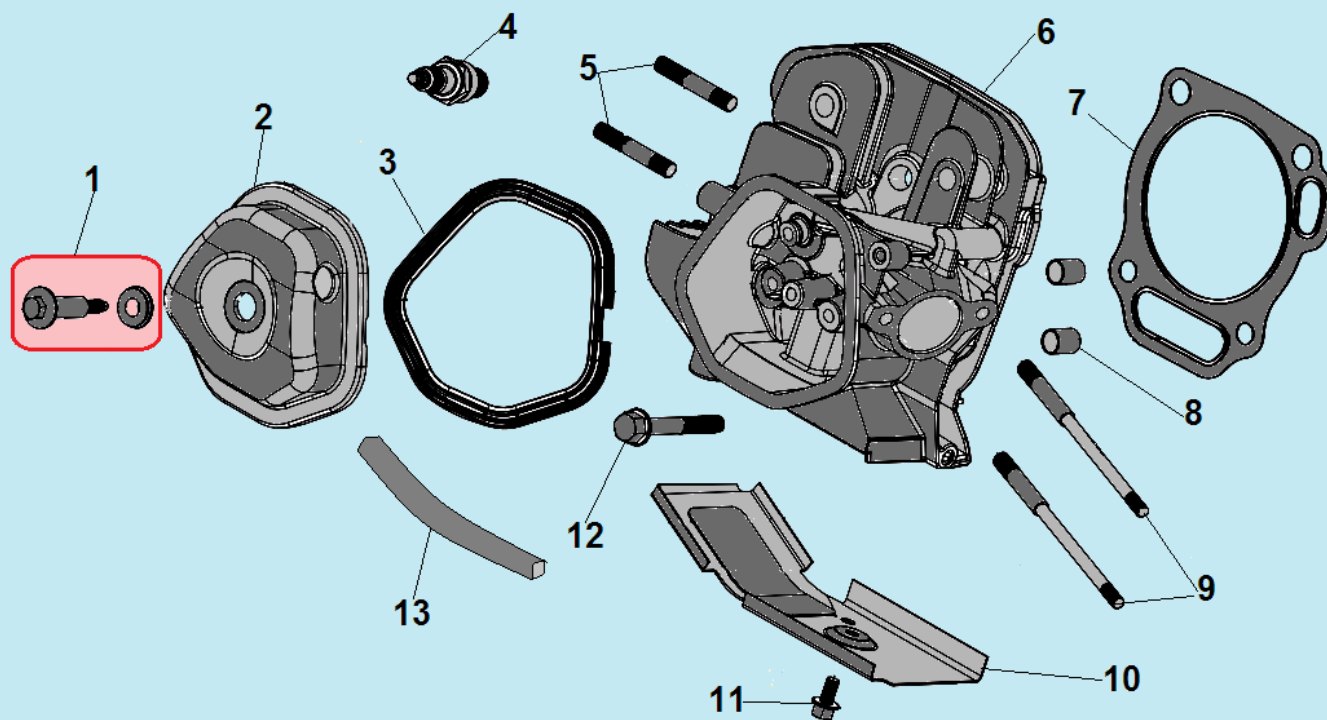

№	Артикул	Наименование	К-во	№	Артикул	Наименование	К-во
1	039030102300	Хомут	3	13	039090500700	Корпус крыльчатки	1
2	039030102101	Входной/выходной патрубков	2	14	039090500600	Защитное кольцо	1
3	039030102000	Уплотнительное кольцо	2	15	039090500500	Крыльчатка помпы	1
4	039030102203	Гайка фланца, мелкая резьба	2	16	039090501800	Уплотнительное кольцо	1
5	039090501201	Входной фланец	1	17	039110100200	Сальник крыльчатки комплект	1
6	039090501100	Обратный клапан	1	18	039090500300	Корпус, сторона двигателя	1
7	660240001-0001	Сливная/заливная пробка	2	19	039090500200	Прокладка фланца	1
8	039090101000	Уплотнительное кольцо 32x25,8x4,2	2	20	039090500101	Выходной фланец	1
9	039090501300	Т-образный болт	6	21	039090501600	Коннектор фильтра	1
10	039090501000	Корпус сторона фланцев	1	22	039090501700	Всасывающий фильтр	1
11	039090500900	Уплотнительное кольцо корпуса помпы	1	23	032110300001	Рама	1
12	039090500800	Уплотнительное кольцо	1	24	029910100100	Виброизолятор	6

№	Артикул	Наименование	К-во	№	Артикул	Наименование	К-во
1	120420011-0001	Болт крепления крышки клапанов	1	8	120150020110	Штифт 12x12	2
2	120220009-0001	Крышка клапанов	1	9	380180092-0001	Шпилька крепления карбюратора	2
3	DDB000	Прокладка крышки клапанов	1	10	110100010201	Воздухонаправляющая пластина	1
4	F7RTC	Свеча зажигания	1	11	GBT5789	Болт М6x12	1
5	380180099-0001	Шпилька крепления глушителя	2	12	380140337-0001	Болт М10x80	4
6	120080284-0001	Головка цилиндра	1	13	380740460-0001	Шланг сапуна	1
7	110030140251/ DEB002	Прокладка головки цилиндра	1				

№	Артикул	Наименование	К-во	№	Артикул	Наименование	К-во
1	DE00A000CH/ 110050220253	Картер	1	6	3048021200800	Датчик уровня масла	1
2	281850248-0001	Датчик уровня масла	1	7	019990001400	Болт отверстия для слива масла	2
3	019990001600	Шплинт	1	8	019990001500	Шайба болта	2
4	019990005100	Шайба	1	9	DD06C010	Сальник коленвала 30x46x8	1
5	DDL001	Вал рычага регулятора оборотов	1				