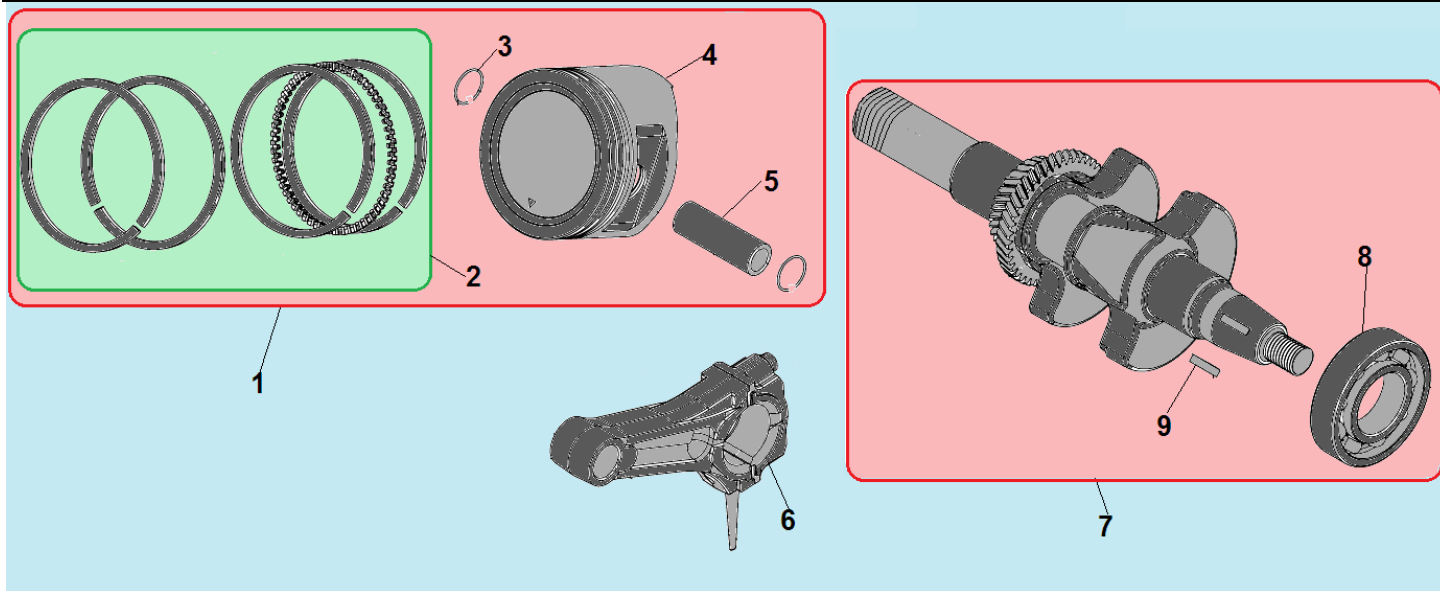

№	Артикул	Наименование	К-во	№	Артикул	Наименование	К-во
1	1500002	Поршень 77x59 мм комплект	1	6	110060070202/ DDK002	Шатун	1
2	DEF001	Комплект поршневых колец 77x2,0 мм	1	7	012040001307	Коленвал	1
3	DEF002	Поршень	1	8	380630140-0002	Подшипник коленвала 6206	1
4	DAM003	Стопорное кольцо	2	9	GFB08011	Шпонка маховика 4x5,5x18	1
5	DDF013	Палец поршня	1