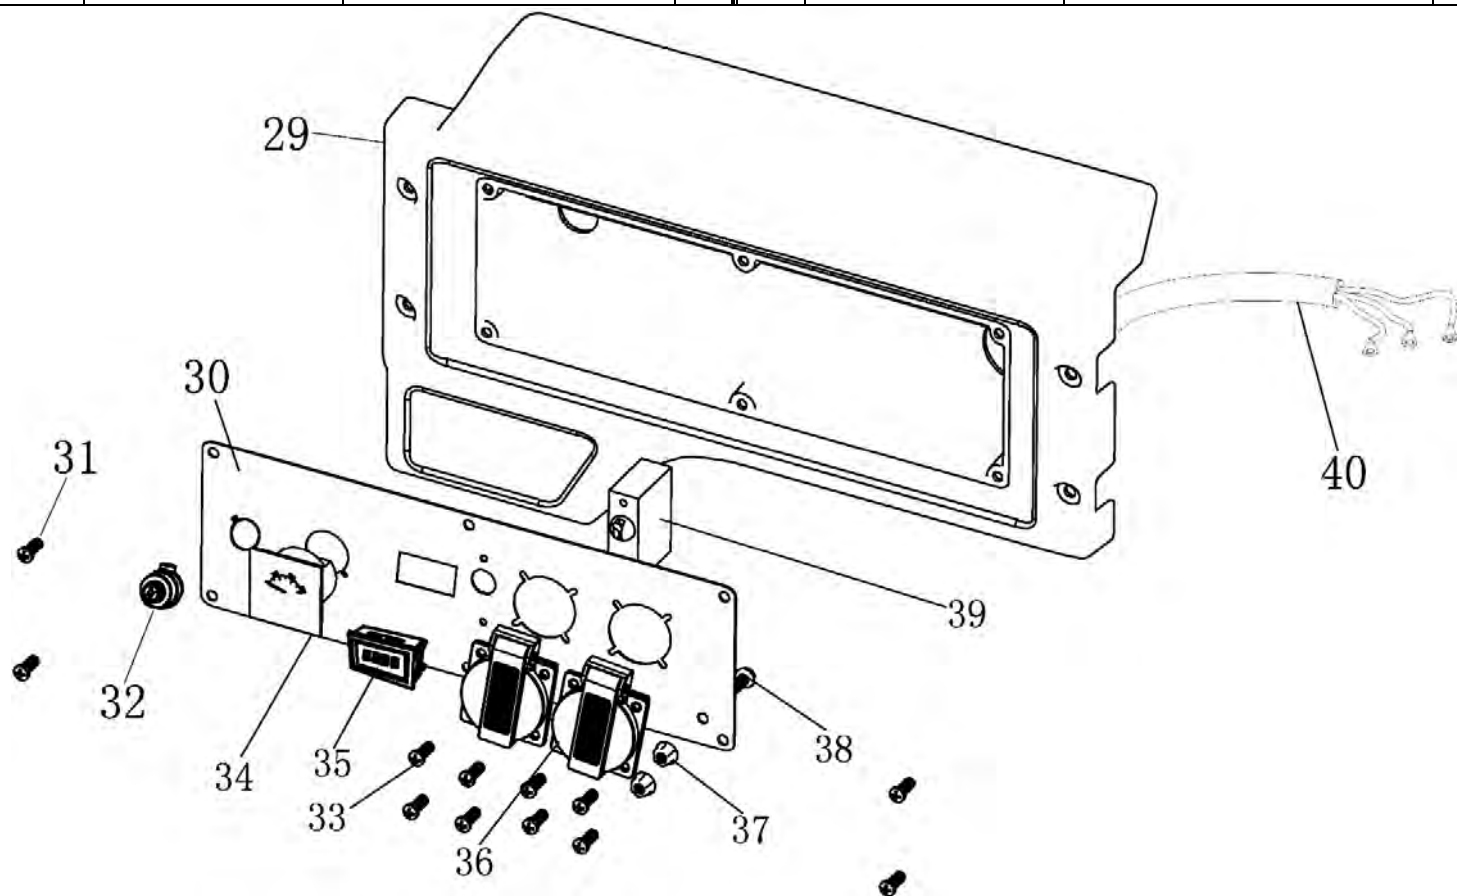

№	Артикул	Наименование	Σ	№	Артикул	Наименование	Σ
11	4665270189662-0089	Ротор	1	17	4665270189662-0095	Крышка генератора, защитная	1
11-1	3037009001037	Подшипник 6202	1	18	4665270189662-0096	Болт	2
12	4665270189662-0090	Статор	1	19	4665270189662-0097	Соединительная колодка	1
13	4665270189662-0091	Крышка ген., сторона AVR	1	20	4665270189662-0098	Болт	2
14	4665270189662-0092	Болт	4	21	4665270189662-0099	Болт	1
15	4665270189662-0093	Щётки коллекторные	1	22	4665270189662-0100	Шайба	1
16	4665270189655-0103	Блок AVR	1				

№	Артикул	Наименование	Σ	№	Артикул	Наименование	Σ
29	4665270189662-0107	Корпус панели управления	1	35	3047018000001	Счетчик моточасов	1
30	4665270189655-0117	Панель управления	1	36	029029110160	Розетка	2
31	4665270189662-0109	Винт М6х16	4	37	4665270189662-0115	Гайка М6	2
32	4665270189631-0122	Замок зажигания	1	38	4665270189662-0116	Болт М6	1
33	4665270189662-0111	Винт М6х12	8	39	271290011-0001	Выключатель сети	1
34	029029300100	Вольтметр	1	40	4665270189662-0118	Проводка	1