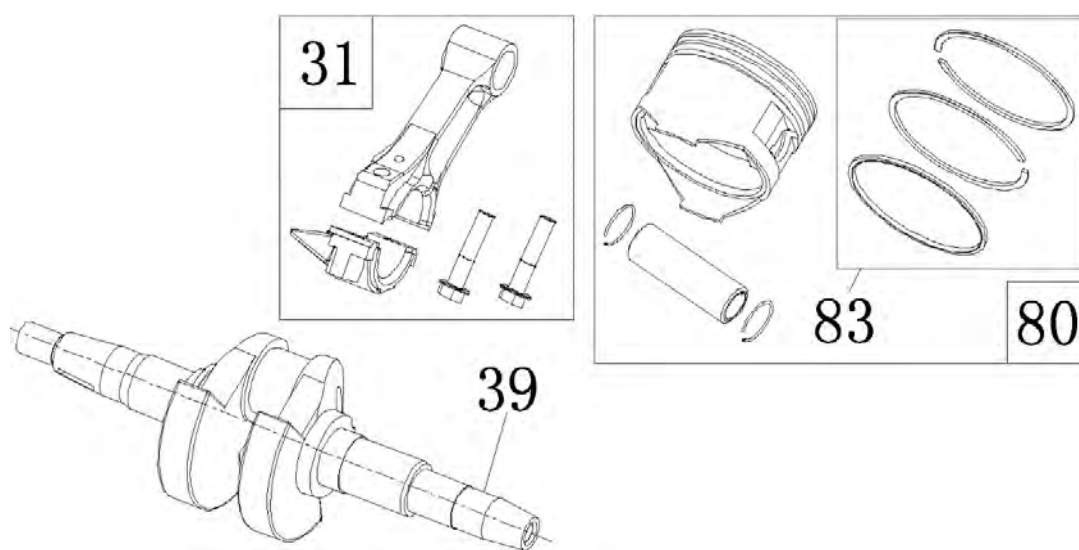

№	Артикул	Наименование	Σ	№	Артикул	Наименование	Σ
31	012130300000	Шатун		80	4665270189662-0076-SET	Поршень, комплект	1
39	4665270189662-0036	Коленвал		83	4665270189662-0077	Кольца, комплект	1