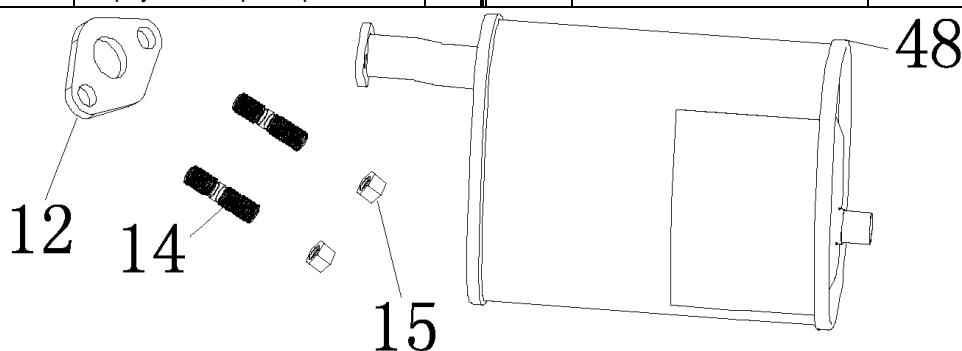

№	Артикул	Наименование	Σ	№	Артикул	Наименование	Σ
11	4665270189662-0011	Кронштейн corp. фильтра	1	76-1	4665270189686-0070-F	Фильтр воздушный	1
76	4665270189686-0070	Корпус возд. фильтра	1