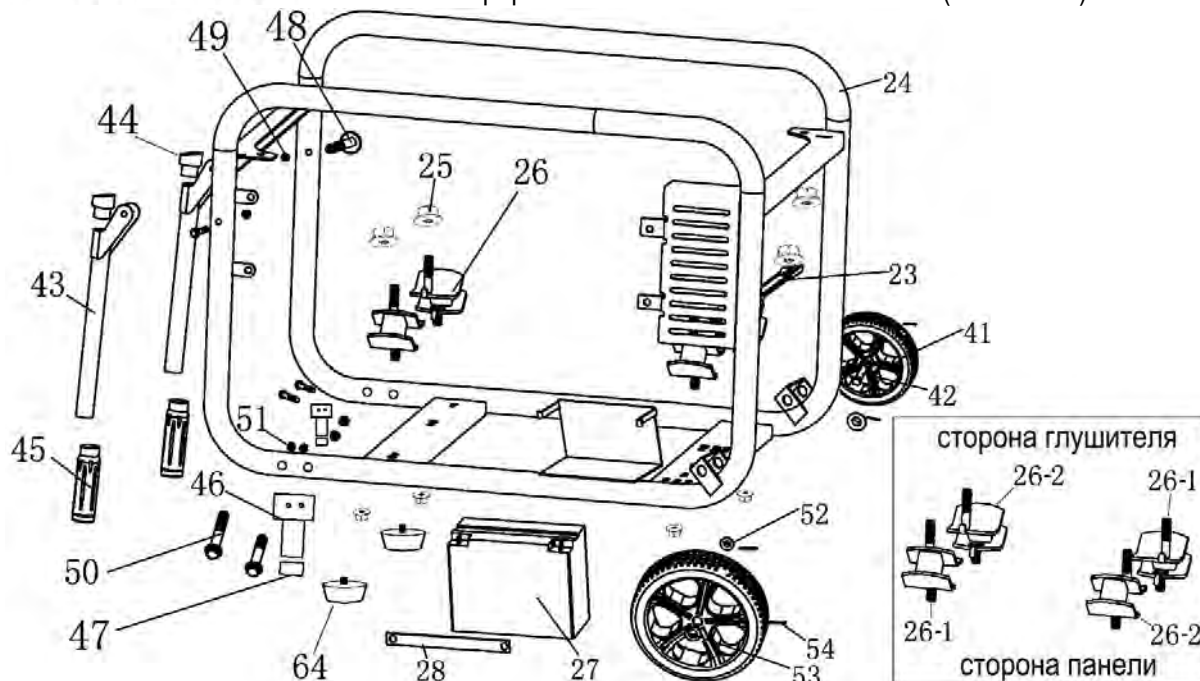

№	Артикул	Наименование	Σ	№	Артикул	Наименование	Σ
23	4665270189662-0101	Пластина опор соедин.	1	45	4665270189655-0132	Ручка резиновая	2
24	4665270189655-0111	Рама	1	46	4665270189655-0133	Опора рамы	2
25	4665270189662-0103	Гайка	8	47	4665270189655-0134	Подпятник опоры рамы	2
26-1	4665270189662-0104-01	Виброизолятор	2	48	4665270189655-0135	Болт	2
26-2	4665270189662-0104-02	Виброизолятор	2	49	4665270189655-0136	Гайка	2
27	4665270189662-0105	Аккумулятор	1	50	4665270189655-0137	Болт	4
28	4665270189662-0106	Планка крепл. аккумуля.	1	52	4665270189655-0139	Шайба	2
41	4665270189655-0128	Колесо	2	53	4665270189655-0140	Шайба	2
42	4665270189655-0129	Ось колеса	2	54	4665270189655-0141	Шплинт	2
43	4665270189655-0130	Рукоятка трансп.	2	64	4665270189686-0111	Опора рамы	4
44	4665270189655-0131	Буфер упорный	2