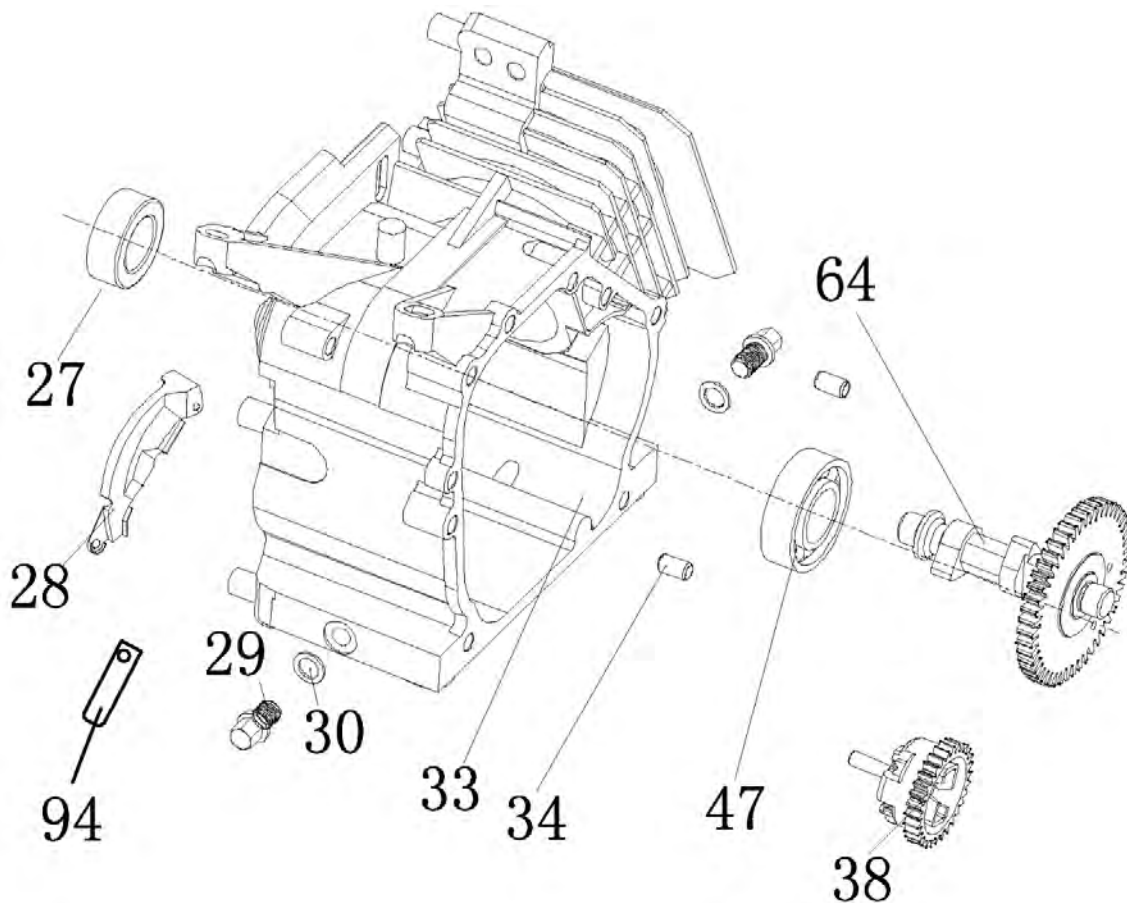

№	Артикул	Наименование	Σ	№	Артикул	Наименование	Σ
11	4665270189662-0089	Ротор	1	17	4665270189662-0095	Крышка генератора, защитная	1
11-1	3037009001037	Подшипник 6202	1	18	4665270189662-0096	Болт	2
12	4665270189662-0090	Статор	1	19	4665270189662-0097	Соединительная колодка	1
13	4665270189662-0091	Крышка ген., сторона AVR	1	20	4665270189662-0098	Болт	2
14	4665270189662-0092	Болт	4	21	4665270189662-0099	Болт	1
15	4665270189662-0093	Щётки коллекторные	1	22	4665270189662-0100	Шайба	1
16	4665270189655-0103	Блок AVR	1				

№	Артикул	Наименование	Σ	№	Артикул	Наименование	Σ
29	4665270189662-0107	Корпус панели управления	1	35	3047018000001	Счетчик моточасов	1
30	4665270189655-0117	Панель управления	1	36	029029110160	Розетка	2
31	4665270189662-0109	Винт М6х16	4	37	4665270189662-0115	Гайка М6	2
32	4665270189631-0122	Замок зажигания	1	38	4665270189662-0116	Болт М6	1
33	4665270189662-0111	Винт М6х12	8	39	271290011-0001	Выключатель сети	1
34	029029300100	Вольтметр	1	40	4665270189662-0118	Проводка	1

№	Артикул	Наименование	Σ	№	Артикул	Наименование	Σ
1	4665270189662-0079	Болт	4	7	029019900602	Фильтр сетчатый	1
2	4665270189662-0080	Шайба	4	8	029019901102	Крышка топливного бака	1
3	4665270189662-0081	Втулка	4	9	4665270189662-0087	Указатель уровня топлива	1
4	4665270189662-0082	Демпфер топливного бака	4	10	4665270189662-0088	Винт	2
5	4665270189662-0083	Бак топливный	1	17	3200-5-8	Шланг топливный	1
6	1500020	Кран топливный	1	18	3200-5-9	Хомут	2