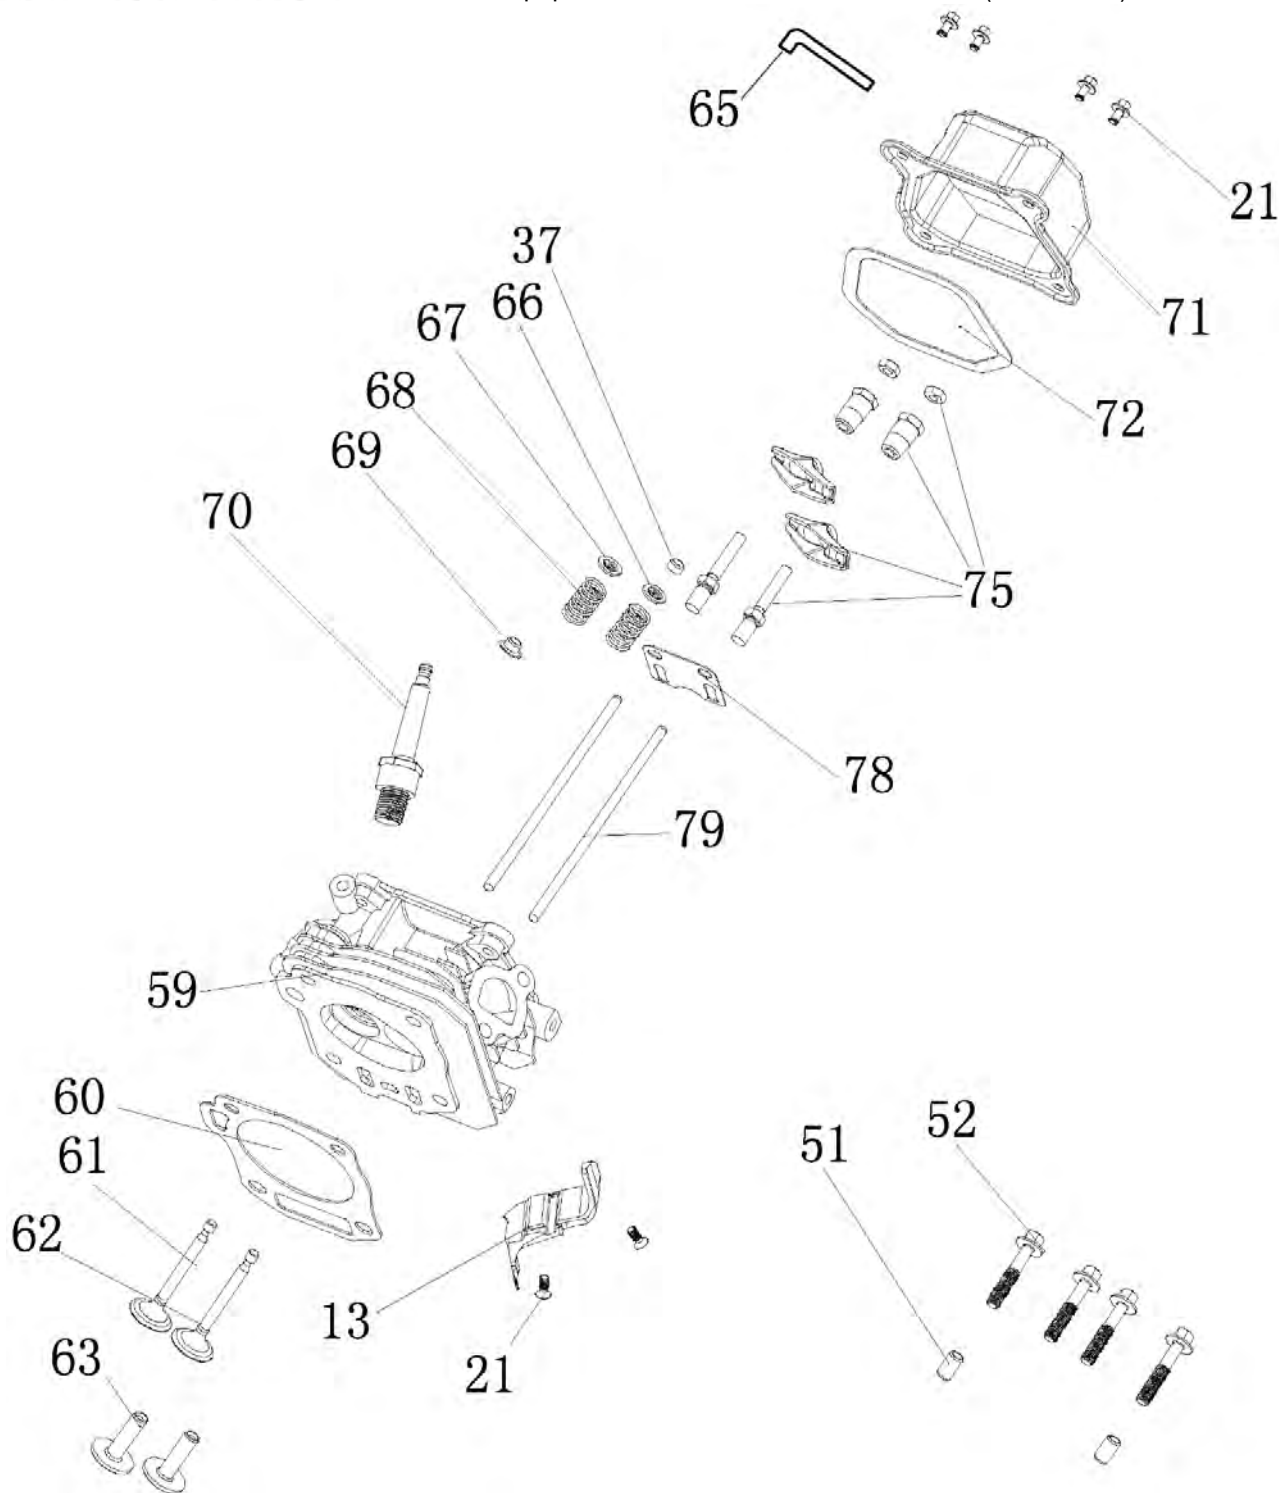

№	Артикул	Наименование	Σ	№	Артикул	Наименование	Σ
13	DAF002	Дефлектор	1	66	DAF008	Сухарь выпускного клапана	1
21	578906012BX	Болт	4	67	DAF011	Сухарь впускного клапана	1
37	DAF009	Колпачок под коромысло	1	68	DAF012	Пружина	2
51	4665270189662-0045	Штифт направляющий	1	69	DAA004	Колпачок маслосъемный	1
52	578908055BX	Болт	4	70	F7RTC	Свеча зажигания	1
59	DC01A001	Головка цилиндра	1	71	DAA003	Крышка клапанов	1
60	3048050400100	Прокладка головки	1	72	DA03B000	Прокладка крышки клапанов	1
61	DCF007	Клапан впускной 27мм	1	75	DAF004	Коромысло, комплект	2
62	DC00F006	Клапан выпускной 25мм	1	78	DAF003	Направляющая толкателей	1
63	DBF010	Тарелка толкателя	1	79	DAF015	Толкатель (штанга)	1
65	G1703E0102000	Шланг сапуна