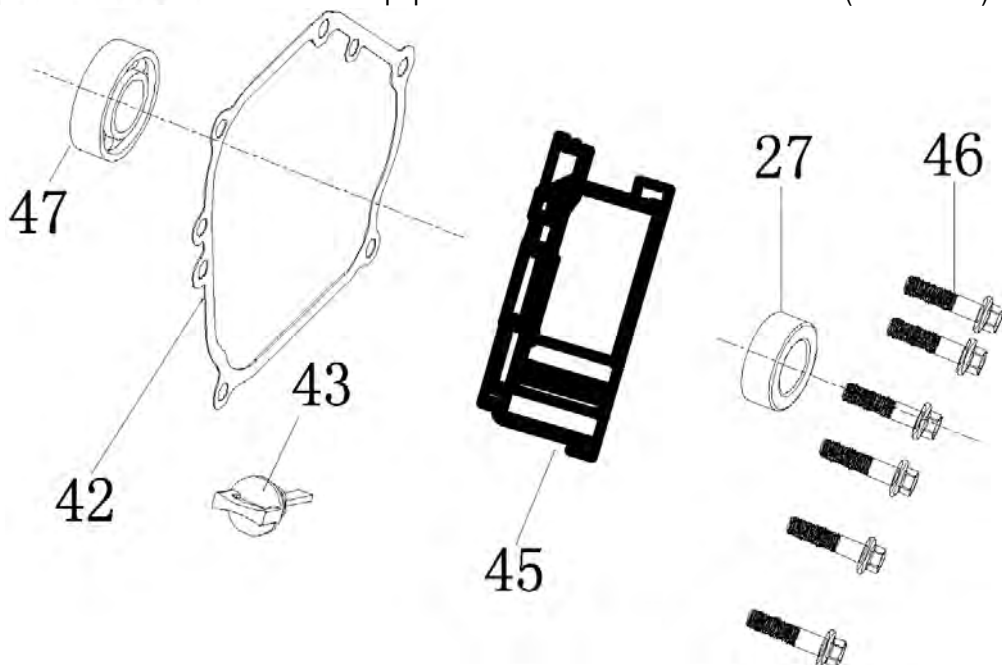

№	Артикул	Наименование	Σ	№	Артикул	Наименование	Σ
27	380650347-0001	Сальник 25x41,25x6	1	45	4665270189662-0039	Крышка картера	1
42	DAВ005	Прокладка крышки картера	1	46	4665270189662-0040	Болт	6
43	DAC000	Щуп уровня масла		47	27606205	Подшипник 6205	1