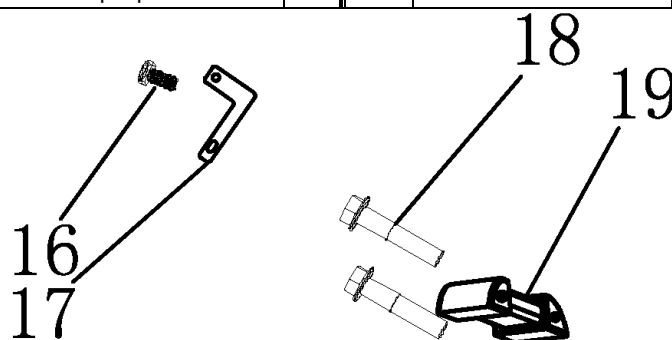

№	Артикул	Наименование	Σ	№	Артикул	Наименование	Σ
10	4665270189662-0010	Штифт направляющий	2	14	4665270189655-0014	Провод (+)	1
11	4665270189655-0011	Болт	2	15	4665270189655-0015	Провод (-)	1
12	4665270189655-0012-AS	Стартер с реле	1	49	4665270189662-0043	Болт	1
13	4665270189655-0013	Реле стартера	1