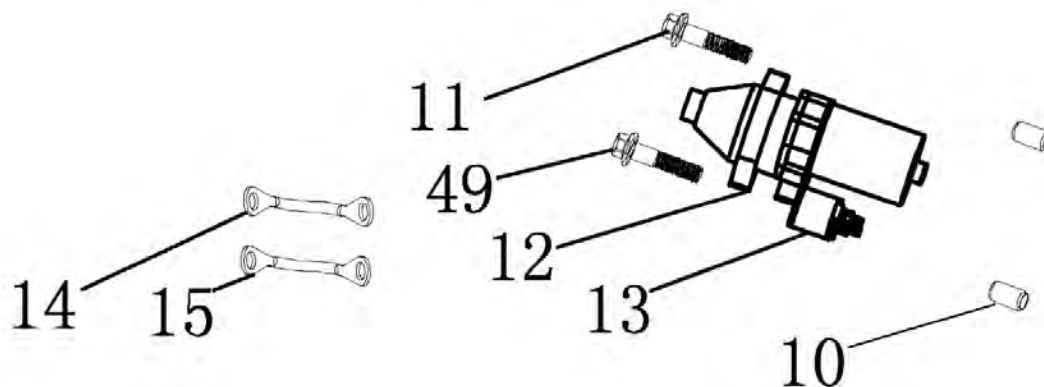

№	Артикул	Наименование	Σ	№	Артикул	Наименование	Σ
1	4665270189662-0001	Пружина тяги	1	6	4665270189662-0006	Тяга	1
2	4665270189662-0002	Рычаг	1	7	4665270189662-0007	Пружина рычага	1
3	4665270189662-0003	Гайка	1	8	390006021ВХ	Болт	1
4	4665270189662-0004	Шайба	1	9	4665270189662-0009	Рычаг регулировки оборотов	1
5	4665270189662-0009	Рычаг регулировки оборотов	1	16	4665270189662-0016	Шплинт	1

№	Артикул	Наименование	Σ	№	Артикул	Наименование	Σ
10	4665270189662-0010	Штифт направляющий	2	14	4665270189655-0014	Провод (+)	1
11	4665270189655-0011	Болт	2	15	4665270189655-0015	Провод (-)	1
12	4665270189655-0012-AS	Стартер с реле	1	49	4665270189662-0043	Болт	1
13	4665270189655-0013	Реле стартера	1				

№	Артикул	Наименование	Σ	№	Артикул	Наименование	Σ
16	4665270189662-0016	Болт	1	18	4665270189662-0018	Болт	2
17	4665270189662-0017	Зажим кабельный	1	19	4665270189662-0019	Катушка 12В	1