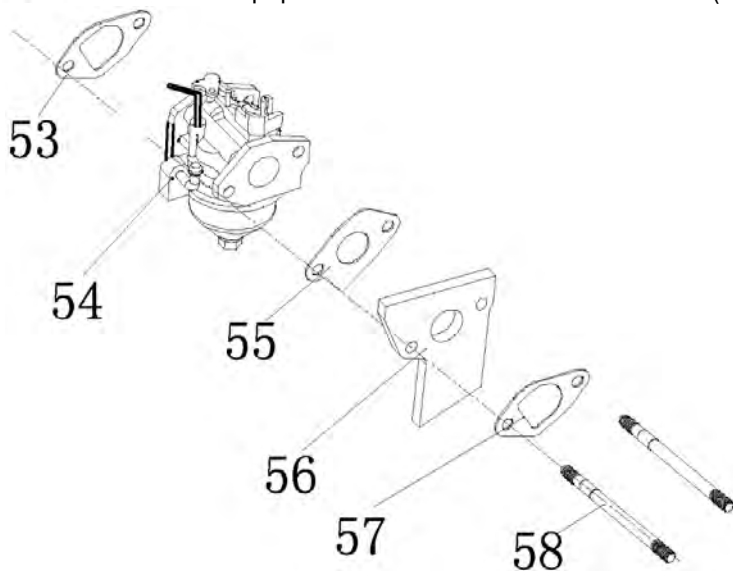

№	Артикул	Наименование	Σ	№	Артикул	Наименование	Σ
53	012020004100	Прокладка под корпус фильтра	1	56	FBC005	Теплоизолятор	1
54	01203030000206	Карбюратор (1500041)	1	57	DAB007	Прокладка под теплоизолятор	1
55	170430147-0001	Прокладка под карбюратор	1	58			

№	Артикул	Наименование	Σ	№	Артикул	Наименование	Σ
11	4665270189662-0011	Кронштейн corp. фильтра	1	76-1	4665270189686-0070-F	Фильтр воздушный	1
76	4665270189686-0070	Корпус возд. фильтра	1				

№	Артикул	Наименование	Σ	№	Артикул	Наименование	Σ
12	DAB001	Прокладка глушителя	1	15	4665270189662-0015	Гайка	2
14	4665270189662-0014	Шпилька	2	48	4665270189662-0042	Глушитель	1