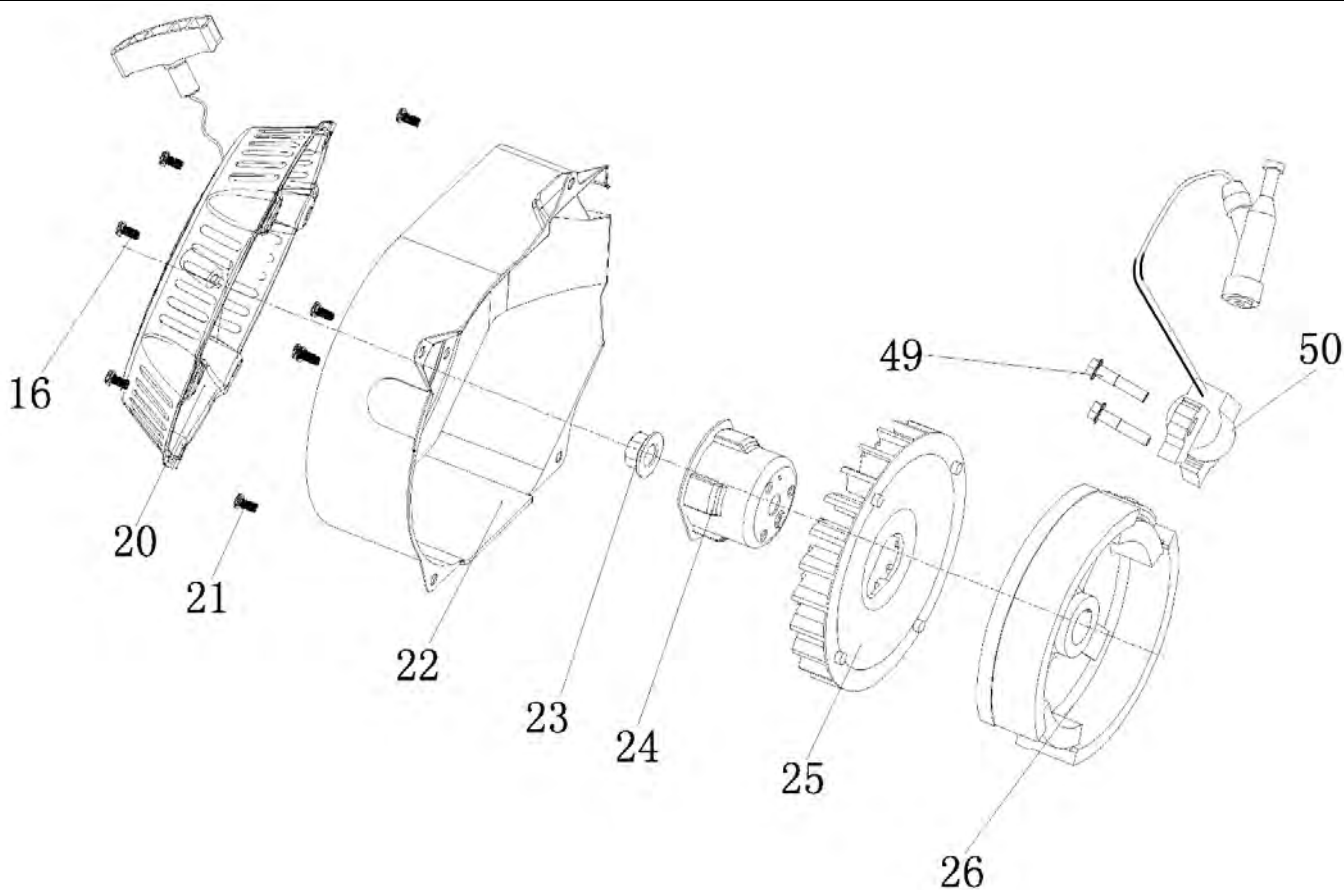

№	Артикул	Наименование	Σ	№	Артикул	Наименование	Σ
16	4665270189662-0016	Болт	3	24	DAJ001	Стакан маховика	1
20	DA04J011E31	Стартер	1	25	DA05C008	Крыльчатка маховика	1
21	4665270189662-0021	Болт	4	26	4665270189662-0025	Маховик	1
22		Кожух маховика	1	49	4665270189662-0043	Болт	2
23	4665270189662-0022	Гайка	1	50	110080040101	Магнето	1