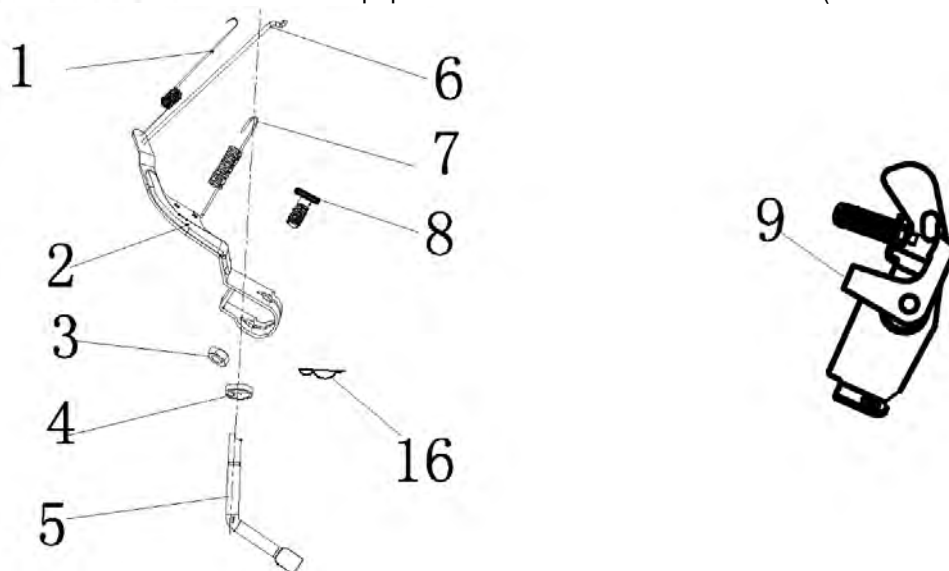

№	Артикул	Наименование	Σ	№	Артикул	Наименование	Σ
1	4665270189662-0001	Пружина тяги	1	6	4665270189662-0006	Тяга	1
2	4665270189662-0002	Рычаг	1	7	4665270189662-0007	Пружина рычага	1
3	4665270189662-0003	Гайка	1	8	390006021ВХ	Болт	1
4	4665270189662-0004	Шайба	1	9	4665270189662-0009	Рычаг регулировки оборотов	1
5	4665270189662-0009	Рычаг регулировки оборотов	1	16	4665270189662-0016	Шплинт	1