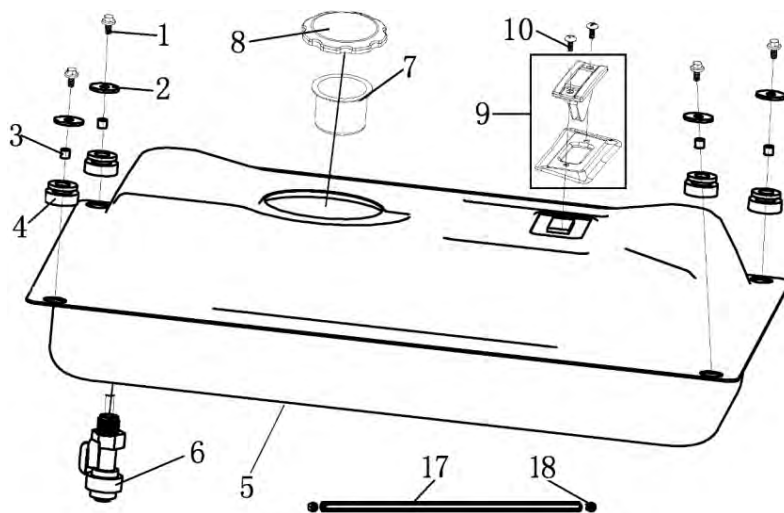

№	Артикул	Наименование	Σ	№	Артикул	Наименование	Σ
1	4665270189662-0079	Болт	4	7	029019900602	Фильтр сетчатый	1
2	4665270189662-0080	Шайба	4	8	029019901102	Крышка топливного бака	1
3	4665270189662-0081	Втулка	4	9	4665270189662-0087	Указатель уровня топлива	1
4	4665270189662-0082	Демпфер топливного бака	4	10	4665270189662-0088	Винт	2
5	4665270189662-0083	Бак топливный	1	17	3200-5-8	Шланг топливный	1
6	1500020	Кран топливный	1	18	3200-5-9	Хомут	2