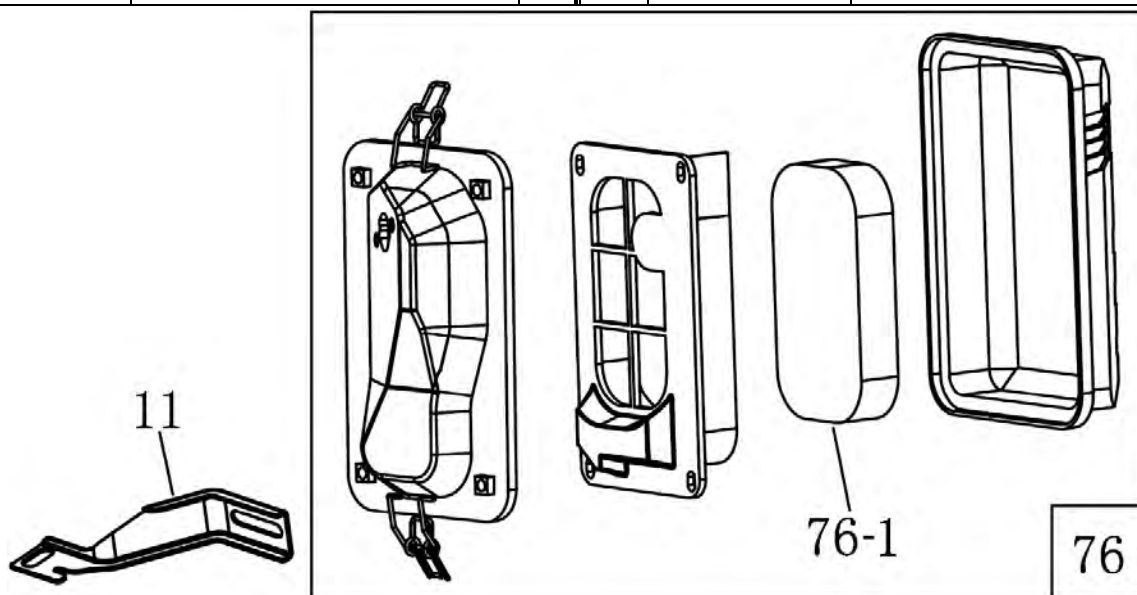

№	Артикул	Наименование	Σ	№	Артикул	Наименование	Σ
53	012020004100	Прокладка под корпус фильтра	1	56	FBC005	Теплоизолятор	1
54	01203030000206	Карбюратор (1500041)	1	57	DAB007	Прокладка под теплоизолятор	1
55	170430147-0001	Прокладка под карбюратор	1	58