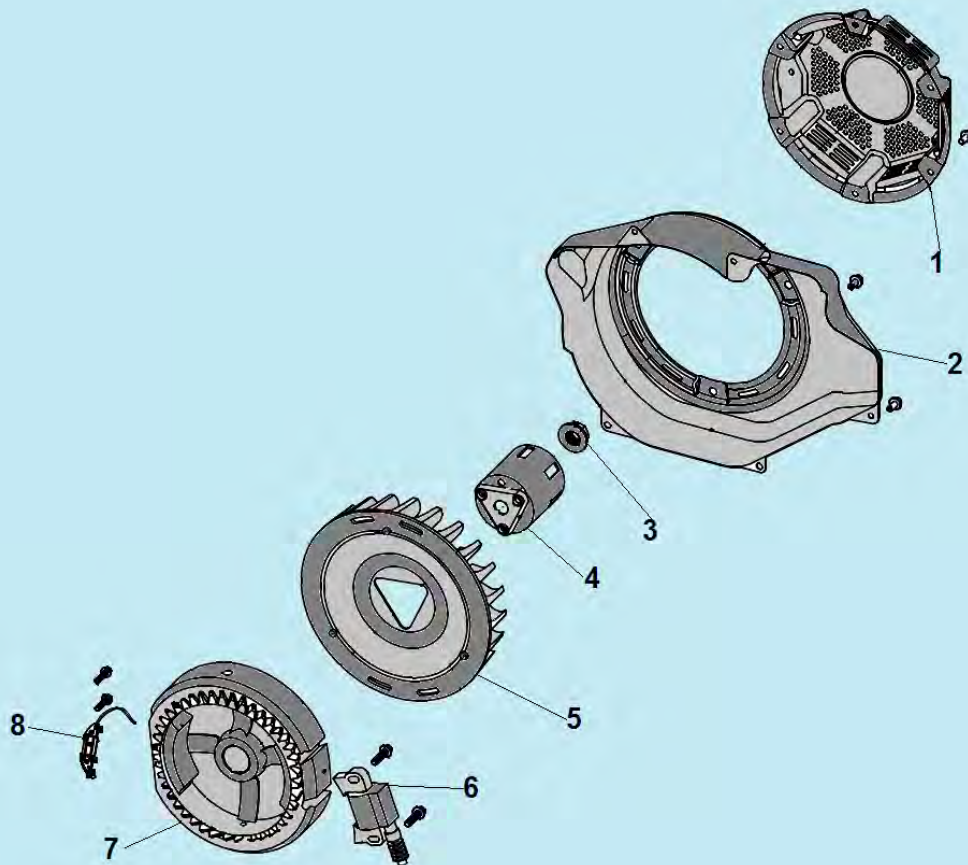

№	Артикул	Наименование	К-во	№	Артикул	Наименование	К-во
1	193500019-0011	Стартер в сборе	1	5	160180009-0001	Крыльчатка маховика	1
2	2010000110020	Кожух маховика	1	6	270920170-0001	Магнето	1
3	3048061200700	Гайка маховика	1	7	3048081200401	Маховик	1
4	DFJ001	Стакан маховика	1	8	DAA009	Катушка 12В	1