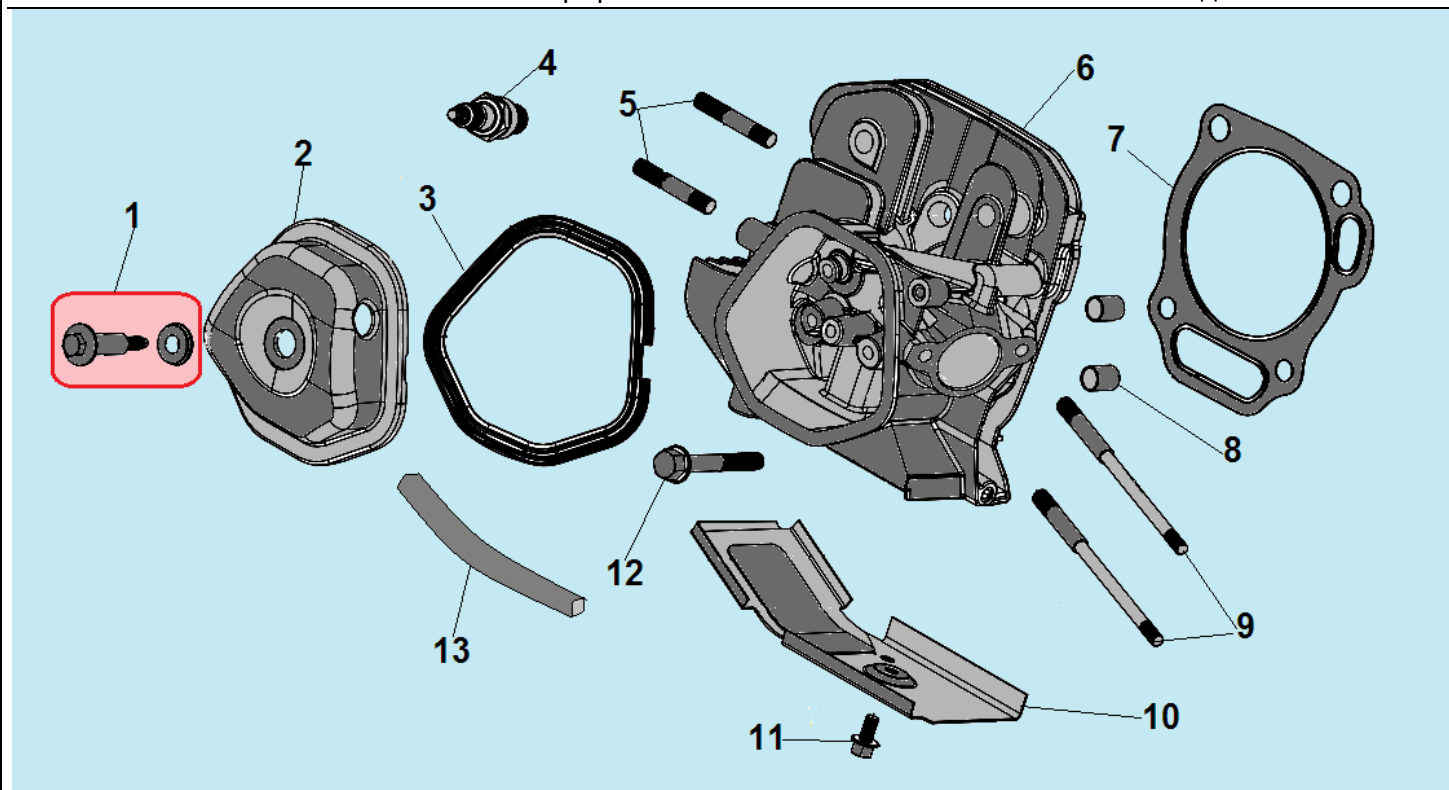

№	Артикул	Наименование	К-во	№	Артикул	Наименование	К-во
1	3056000000077	Кронштейн крепления корпуса фильтра	1	6	3060002002001	Крышка генератора сторона AVR	1
2	3060001002001	Крышка генератора сторона двигателя	1	7	3016003000001	Соединительная колодка	1
3	204402316002	Ротор	1	8	3063000090004	Коллекторные щетки	1
4	204332305003/ 2028333305003	Статор	1	9	3037001011044	Болт крепления ротора	1
5	2033007022001	Защита статора	1	10	3060005002010	Болт крепления статора	4

17	304026107003/ 3060003003003	Блок AVR	1	37	3056000000062	Пластина крепления двигателя	1
18	305170530251/ 3008204000049	Выключатель сети	1	38	211090700100/ 2004000000029	Виброизолятор двигателя	2
19	3047002000001	Вольтметр	1	39	306000200103/ 3057000024002	Поворотное колесо	2
20	5013250620001	Выпрямитель	1	40	2013010001000	Шасси	1
21	3056000000001	Кран топливный	1	41	306000200102/ 3057000024001	Неподвижное колесо	2

№	Артикул	Наименование	К-во	№	Артикул	Наименование	К-во
1	120420011-0001	Болт крепления крышки клапанов	1	8	3037011013013	Втулка 12x20	2
2	120220009-0001	Крышка клапанов	1	9	3048060400506	Шпилька крепления карбюратора	2
3	DDB000	Прокладка крышки клапанов	1	10	3048080400100	Охлаждающий лист	1
4	F6TC	Свеча	1	11	3037001007024	Болт М6x12	1
5	3037003004001	Шпилька крепления глушителя	2	12	3037001007127	Болт М10x80	4
6	120080338-0001	Головка цилиндра	1	13	301250400301/ 3048100400200	Шланг сапуна	1
7	120150141-0001	Прокладка головки цилиндра	1	14			