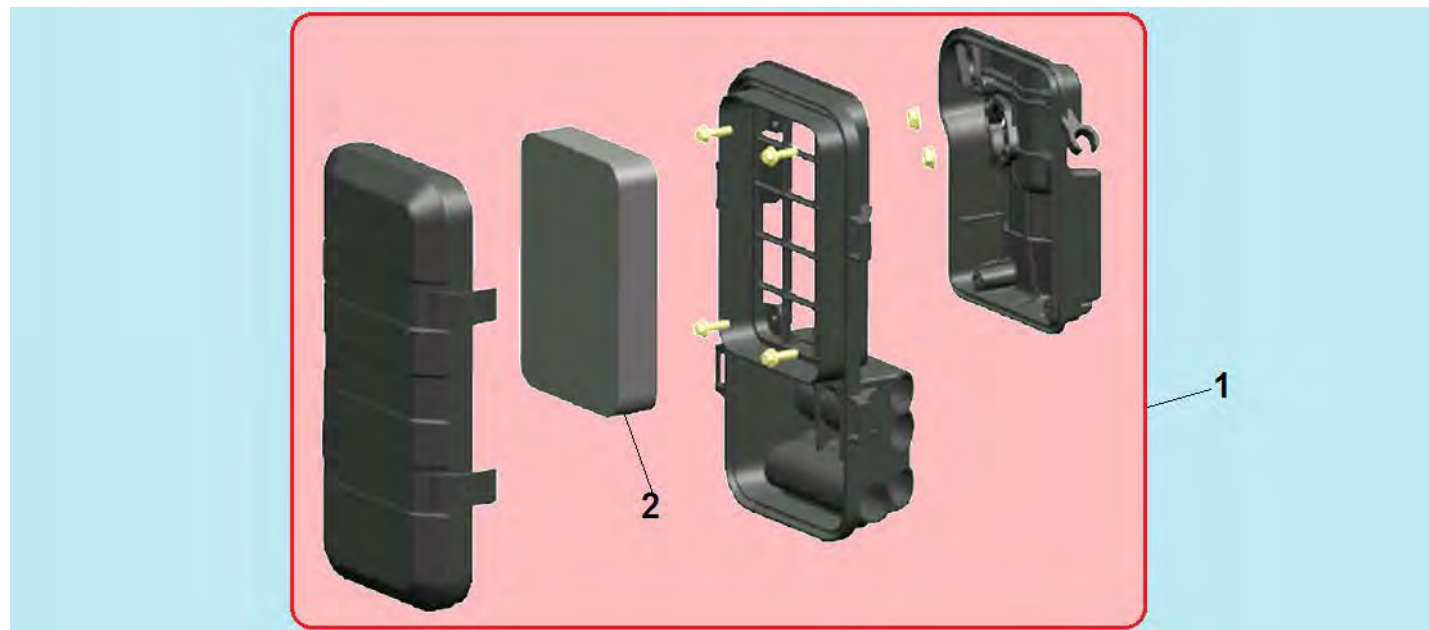

№	Артикул	Наименование	К-во	№	Артикул	Наименование	К-во
1	3048080800300	Корпус фильтра комплект	1	1	3048060800401	Фильтр воздушный	1