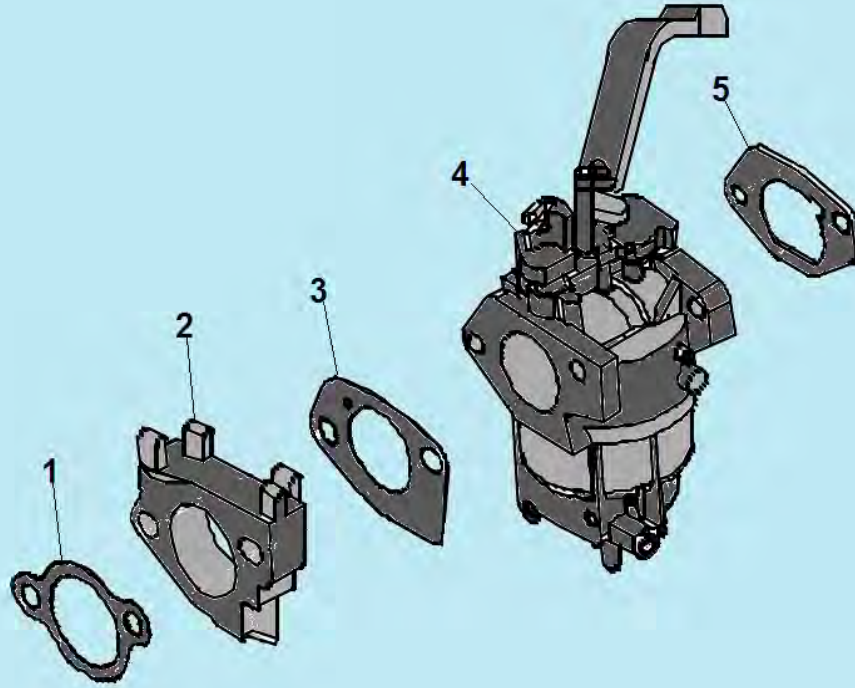

№	Артикул	Наименование	К-во	№	Артикул	Наименование	К-во
1	DFB007	Прокладка под теплоизолятор	1	4	3048100700104	Карбюратор	1
2	170440041-0001	Теплоизолятор	1	5	DDB003	Прокладка под корпус фильтра	1
3	DGB006	Прокладка под карбюратор	1