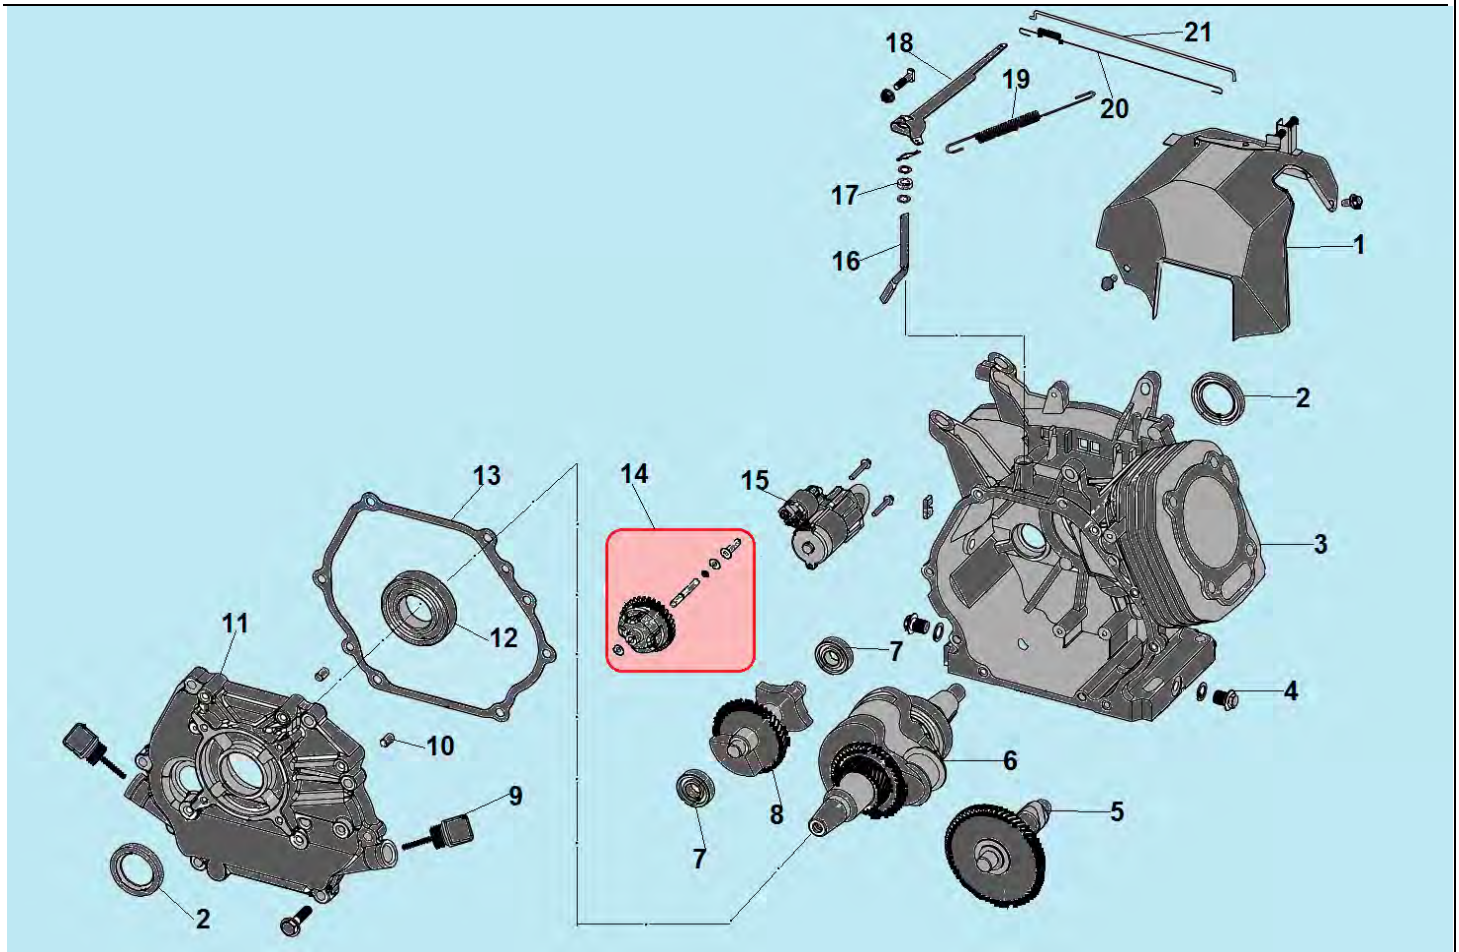

№	Артикул	Наименование	К-во	№	Артикул	Наименование	К-во
1	3056000000077	Кронштейн крепления корпуса фильтра	1	6	3060002002001	Крышка генератора сторона AVR	1
2	3060001002001	Крышка генератора сторона двигателя	1	7	3016003000001	Соединительная колодка	1
3	204402316002	Ротор	1	8	3063000090004	Коллекторные щетки	1
4	204332305003/ 2028333305003	Статор	1	9	3037001011044	Болт крепления ротора	1
5	2033007022001	Защита статора	1	10	3060005002010	Болт крепления статора	4

17	304026107003/ 3060003003003	Блок AVR	1	37	3056000000062	Пластина крепления двигателя	1
18	305170530251/ 3008204000049	Выключатель сети	1	38	211090700100/ 2004000000029	Виброизолятор двигателя	2
19	3047002000001	Вольтметр	1	39	306000200103/ 3057000024002	Поворотное колесо	2
20	5013250620001	Выпрямитель	1	40	2013010001000	Шасси	1
21	3056000000001	Кран топливный	1	41	306000200102/ 3057000024001	Неподвижное колесо	2

№	Артикул	Наименование	К-во	№	Артикул	Наименование	К-во
1	120420011-0001	Болт крепления крышки клапанов	1	8	3037011013013	Втулка 12x20	2
2	120220009-0001	Крышка клапанов	1	9	3048060400506	Шпилька крепления карбюратора	2
3	DDB000	Прокладка крышки клапанов	1	10	3048080400100	Охлаждающий лист	1
4	F6TC	Свеча	1	11	3037001007024	Болт М6x12	1
5	3037003004001	Шпилька крепления глушителя	2	12	3037001007127	Болт М10x80	4
6	120080338-0001	Головка цилиндра	1	13	301250400301/ 3048100400200	Шланг сапуна	1
7	120150141-0001	Прокладка головки цилиндра	1	14			