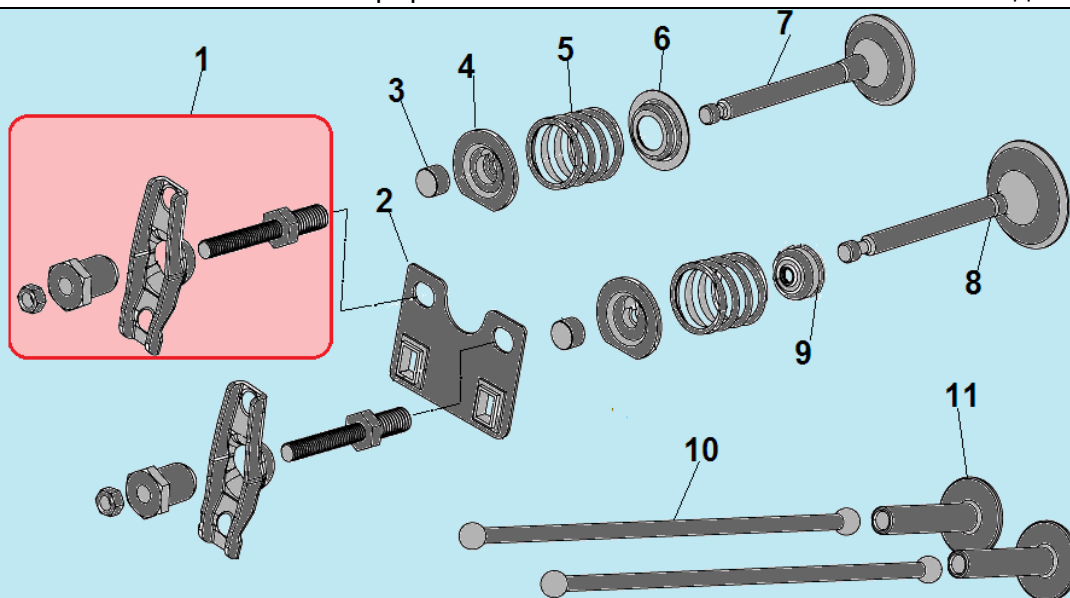

№	Артикул	Наименование	К-во	№	Артикул	Наименование	К-во
1	DDF044	Коромысло клапана комплект	2	7	500550032-0001	Клапаны, комплект	1
2	301180500301	Направляющая толкателей клапана	1	8			
3	DDF009	Колпачок клапана	2	9	019990003400	Маслосъемный колпачок	1
4	301180500800/ 3048060500800	Сухарь клапана	1	10	DGF015/ 140670006-0001	Толкатель (штанга) клапана	2
5	140340025-0001	Пружина клапана	1	11	DDF010	Тарелка толкателя клапана	2
6	DDF016	Тарелка под пружину клапана	1	12