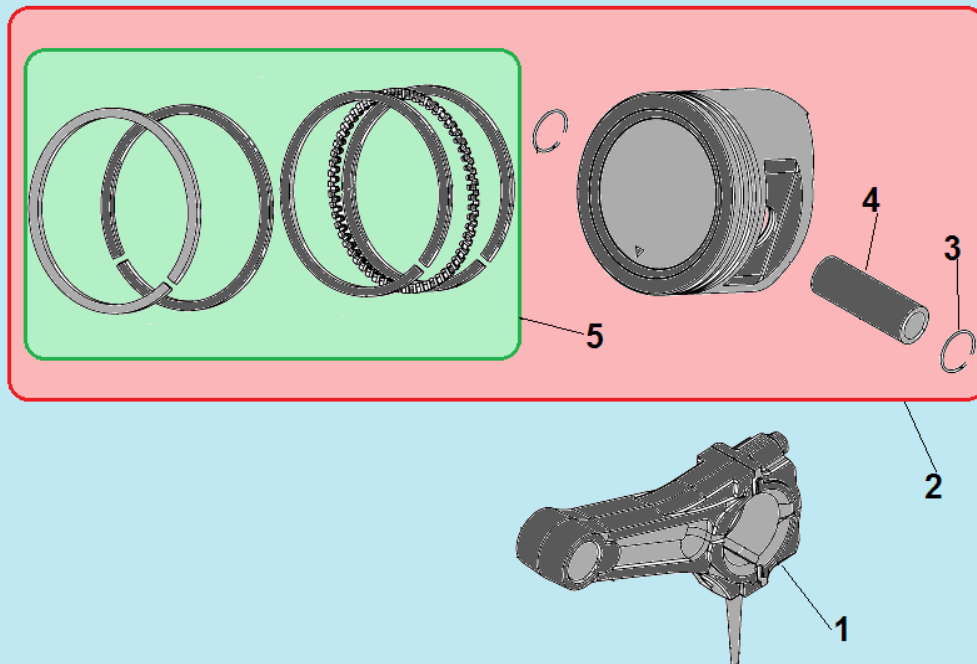

№	Артикул	Наименование	К-во	№	Артикул	Наименование	К-во
1	130150049-0001	Шатун	1	4	3048080300200	Палец поршня	1
2	TW00040015	Поршень 90x66 мм комплект	1	5	130070088-0001	Поршневое кольцо 90x2,0 мм комплект	1
3	3048080300300	Стопорное кольцо	2