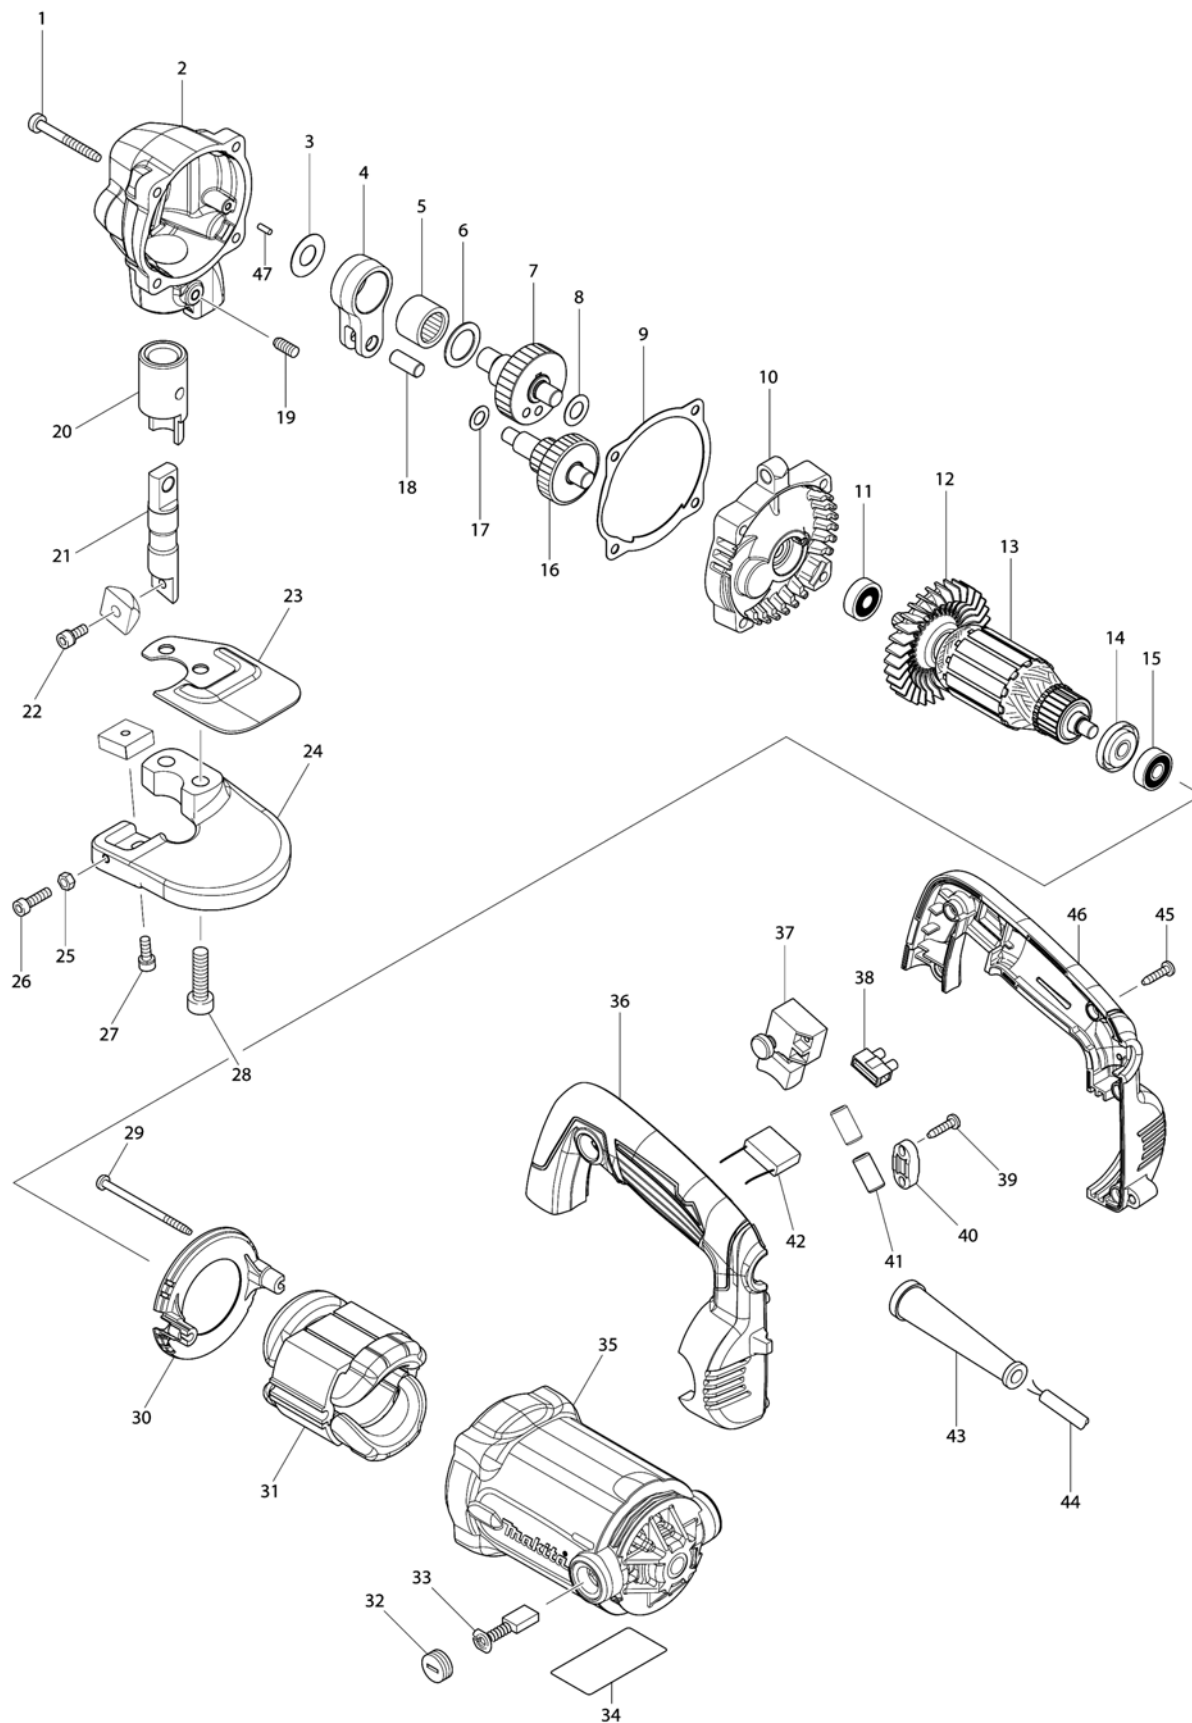

Model No.JS3201 3.2MM METAL SHEAR

Model No.JS3201 3.2MM METAL SHEAR

Item	Parts No.	Description	I/C	Qty	New/Old	Opt. 1	Opt. 2	Note
001	266056-5	TAPPING SCREW 5X45		4				
002	141795-7	GEAR HOUSING COMPLETE		1				
C10	800S40-0	INDICATION LABEL		1				
003	253759-0	FLAT WASHER 12		1				
004	331166-8	ROD		1				
005	212252-3	NEEDLE BEARING 1816		1				
006	253198-4	FLAT WASHER 18		1				
007	153141-2	CRANK SHAFT COMPLETE		1				
C10	221879-8	SPUR GEAR 41		1				
C20	254011-9	WOODRUFF KEY 4		1				
008	253311-4	THIN WASHER 10		1				
009	442186-8	GASKET		1	*			
009-1	442186-8	GASKET	O	1				
010	141796-5	GEAR HOUSING COVER COMPLETE		1				
C10	263002-9	RUBBER PIN 4		1				
011	211031-6	BALL BEARING 608LLB		1				
012	240094-5	FAN 70		1				
013	513859-1	ARMATURE ASS'Y 240V		1				
D10		INC. 11,12,14,15						
014	681644-1	INSULATION WASHER		1				
015	210029-0	BALL BEARING 608ZZ		1				
016	226058-3	GEAR COMPLETE 18-46		1				
017	253215-0	FLAT WASHER 8		1				
018	256118-7	PIN 8		1				
019	913322-8	SET SCREW M6X14		1				
020	321405-4	METAL		1				
021	321404-6	BLADE HOLDER		1				
022	922216-6	HEX. SOCKET HEAD BOLT M5X14		1				
023	346641-1	PROTECTOR		1				
024	331165-0	YOKE		1				
025	931203-4	HEX. NUT M5		1				
026	922227-1	HEX. SOCKET HEAD BOLT M5X18		1				
027	922216-6	HEX. SOCKET HEAD BOLT M5X14		1				
028	922452-4	HEX. SOCKET HEAD BOLT M8X30		2				
029	266340-8	TAPPING SCREW 4X65		2				
030	454140-0	BAFFLE PLATE		1				
031	525869-6	FIELD ASS'Y 240V		1				
C10	654020-2	RING TERMINAL		2				
C20	654501-6	CONNECTOR P-1.25		2				
032	643750-0	BRUSH HOLDER CAP 7-11		2	*			