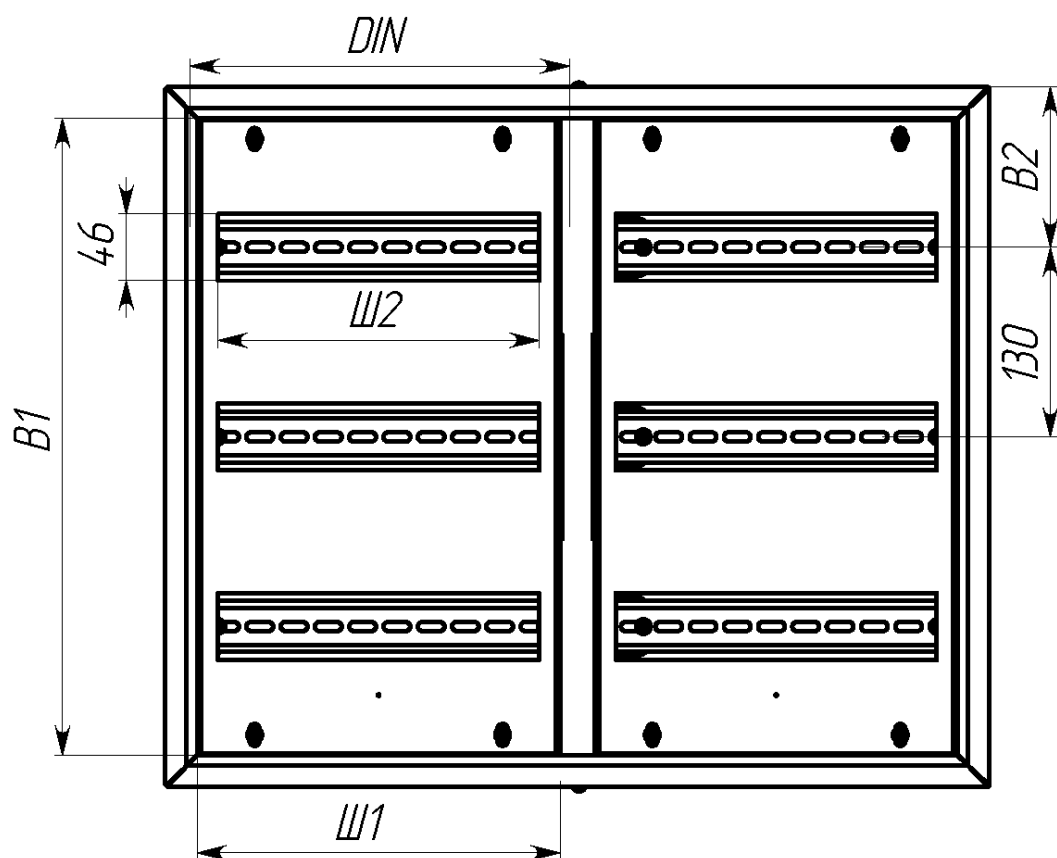

Вид спереди

Вид без двери

Сечение D-D

Вид сзади

Вид снизу

Вид спереди

Вид без дверей

Вид снизу

\* Г2 - расстояние от двери до фальшпанели  
 \*\* Г4 - расстояние за DIN-рейкой

Арт.	Наименование	В, мм	Ш, мм	В1, мм	Ш1, мм	В2, мм	Ш2, мм	ДИН, мм	Г2, мм	Г4, мм	Ш3, мм	В5, мм	п, шт
mb21-9	ЩРН- 9 (220x300x120) IP31 EKF PROxima	220	300	176	255	92	220	280	35	20	230	110	3
mb21-12	ЩРН-12 (220x300x120) IP31 EKF PROxima	220	300	176	255	92	220	280	35	20	230	110	3
mb21-12sh	ЩРН-12 с шинами (220x300x120) IP31 EKF PROxima	220	300	176	255	92	220	280	35	20	230	110	3
mb21-15	ЩРН-15 (220x400x120) IP31 EKF PROxima	220	400	176	355	92	330	360	35	20	330	110	3
mb21-18n	ЩРН-18 пласт. замок (350x300x120) IP31 EKF PROxima	350	300	306	250	110	220	280	25	30	230	240	3
mb21-18m	ЩРН-18М (220x400x120) IP31 EKF PROxima	220	400	176	355	92	330	360	35	20	330	110	3
mb21-24n	ЩРН-24 пласт.замок (350x300x120) IP31 EKF PROxima	350	300	306	250	110	220	280	25	30	230	240	3
mb21-24sh	ЩРН-24 с шинами (350x300x120) IP31 EKF PROxima	350	300	306	250	110	220	280	25	30	230	240	3
mb21-36n	ЩРН-36 пласт. замок (480x300x120) IP31 EKF PROxima	480	300	436	250	110	220	280	35	20	230	370	3
mb21-48n	ЩРН-48 пласт. замок (610x300x120) IP31 EKF PROxima	610	300	566	250	110	220	280	25	30	230	500	3
mb21-54n	ЩРН-54 пласт. замок (480x400x120) IP31 EKF PROxima	480	400	436	350	110	330	360	35	20	330	370	5
mb21-72	ЩРН-72 двухдверный (480x565x120) IP31 EKF PROxima	480	565	436	248	110	220	260	35	20	495	370	6
mb21-90	ЩРН-90 двухдверный (480x680x120) IP31 EKF PROxima	480	680	436	305	110	272	320	35	20	610	370	6