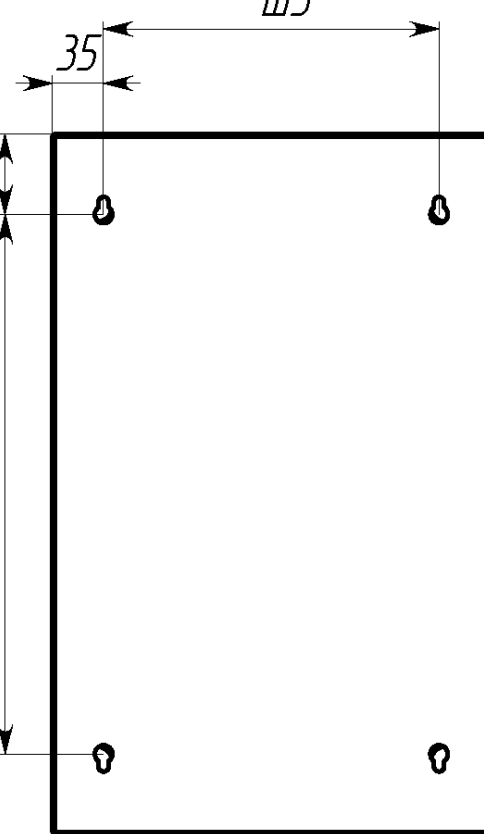

Вид спереди

Вид без двери

Сечение D-D

Вид сзади

Вид снизу

Вид спереди

Вид без дверей

Вид снизу

\* Г2 - расстояние от двери до фальшпанели  
 \*\* Г4 - расстояние за DIN-рейкой

Арт.	Наименование	В, мм	Ш, мм	В1, мм	Ш1, мм	В2, мм	Ш2, мм	ДИН, мм	Г2, мм	Г4, мм	Ш3, мм	В5, мм	п, шт
mb21-9	ЩРН- 9 (220x300x120) IP31 EKF PROxima	220	300	176	255	92	220	280	35	20	230	110	3
mb21-12	ЩРН-12 (220x300x120) IP31 EKF PROxima	220	300	176	255	92	220	280	35	20	230	110	3
mb21-12sh	ЩРН-12 с шинами (220x300x120) IP31 EKF PROxima	220	300	176	255	92	220	280	35	20	230	110	3
mb21-15	ЩРН-15 (220x400x120) IP31 EKF PROxima	220	400	176	355	92	330	360	35	20	330	110	3
mb21-18n	ЩРН-18 пласт. замок (350x300x120) IP31 EKF PROxima	350	300	306	250	110	220	280	25	30	230	240	3
mb21-18m	ЩРН-18М (220x400x120) IP31 EKF PROxima	220	400	176	355	92	330	360	35	20	330	110	3
mb21-24n	ЩРН-24 пласт.замок (350x300x120) IP31 EKF PROxima	350	300	306	250	110	220	280	25	30	230	240	3
mb21-24sh	ЩРН-24 с шинами (350x300x120) IP31 EKF PROxima	350	300	306	250	110	220	280	25	30	230	240	3
mb21-36n	ЩРН-36 пласт. замок (480x300x120) IP31 EKF PROxima	480	300	436	250	110	220	280	35	20	230	370	3
mb21-48n	ЩРН-48 пласт. замок (610x300x120) IP31 EKF PROxima	610	300	566	250	110	220	280	25	30	230	500	3
mb21-54n	ЩРН-54 пласт. замок (480x400x120) IP31 EKF PROxima	480	400	436	350	110	330	360	35	20	330	370	5
mb21-72	ЩРН-72 двухдверный (480x565x120) IP31 EKF PROxima	480	565	436	248	110	220	260	35	20	495	370	6
mb21-90	ЩРН-90 двухдверный (480x680x120) IP31 EKF PROxima	480	680	436	305	110	272	320	35	20	610	370	6