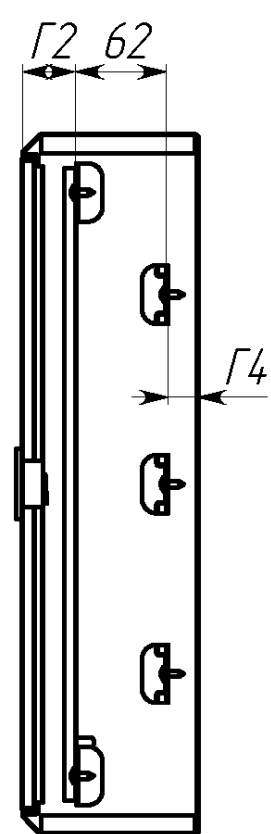

Вид спереди

Вид без двери

Сечение D-D

Вид сзади

Вид снизу

Вид спереди

Вид без дверей

Вид снизу

\* Г2 - расстояние от двери до фальшпанели  
 \*\* Г4 - расстояние за DIN-рейкой

Арт.	Наименование	В, мм	Ш, мм	В1, мм	Ш1, мм	В2, мм	Ш2, мм	ДИН, мм	Г2, мм	Г4, мм	Ш3, мм	В5, мм	п, шт
mb21-9	ЩРН- 9 (220x300x120) IP31 EKF PROxima	220	300	176	255	92	220	280	35	20	230	110	3
mb21-12	ЩРН-12 (220x300x120) IP31 EKF PROxima	220	300	176	255	92	220	280	35	20	230	110	3
mb21-12sh	ЩРН-12 с шинами (220x300x120) IP31 EKF PROxima	220	300	176	255	92	220	280	35	20	230	110	3
mb21-15	ЩРН-15 (220x400x120) IP31 EKF PROxima	220	400	176	355	92	330	360	35	20	330	110	3
mb21-18n	ЩРН-18 пласт. замок (350x300x120) IP31 EKF PROxima	350	300	306	250	110	220	280	25	30	230	240	3
mb21-18m	ЩРН-18М (220x400x120) IP31 EKF PROxima	220	400	176	355	92	330	360	35	20	330	110	3
mb21-24n	ЩРН-24 пласт.замок (350x300x120) IP31 EKF PROxima	350	300	306	250	110	220	280	25	30	230	240	3
mb21-24sh	ЩРН-24 с шинами (350x300x120) IP31 EKF PROxima	350	300	306	250	110	220	280	25	30	230	240	3
mb21-36n	ЩРН-36 пласт. замок (480x300x120) IP31 EKF PROxima	480	300	436	250	110	220	280	35	20	230	370	3
mb21-48n	ЩРН-48 пласт. замок (610x300x120) IP31 EKF PROxima	610	300	566	250	110	220	280	25	30	230	500	3
mb21-54n	ЩРН-54 пласт. замок (480x400x120) IP31 EKF PROxima	480	400	436	350	110	330	360	35	20	330	370	5
mb21-72	ЩРН-72 двухдверный (480x565x120) IP31 EKF PROxima	480	565	436	248	110	220	260	35	20	495	370	6
mb21-90	ЩРН-90 двухдверный (480x680x120) IP31 EKF PROxima	480	680	436	305	110	272	320	35	20	610	370	6