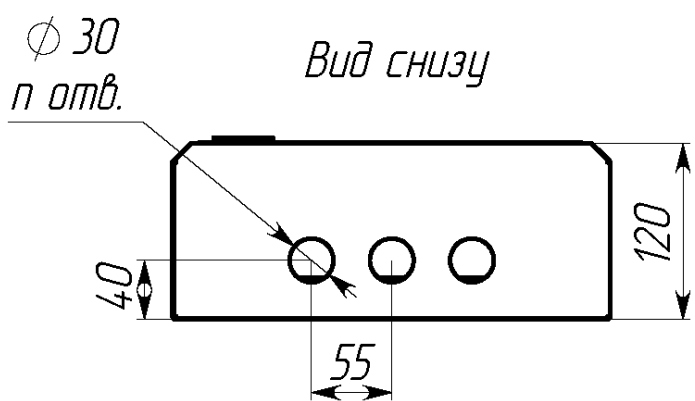

Вид спереди

Вид без двери

Сечение D-D

Вид сзади

Вид снизу

Вид спереди

Вид без дверей

Вид снизу

\* Г2 - расстояние от двери до фальшпанели  
 \*\* Г4 - расстояние за DIN-рейкой

Арт.	Наименование	В, мм	Ш, мм	В1, мм	Ш1, мм	В2, мм	Ш2, мм	ДИН, мм	Г2, мм	Г4, мм	Ш3, мм	В5, мм	п, шт
mb21-9	ЩРН- 9 (220x300x120) IP31 EKF PROxima	220	300	176	255	92	220	280	35	20	230	110	3
mb21-12	ЩРН-12 (220x300x120) IP31 EKF PROxima	220	300	176	255	92	220	280	35	20	230	110	3
mb21-12sh	ЩРН-12 с шинами (220x300x120) IP31 EKF PROxima	220	300	176	255	92	220	280	35	20	230	110	3
mb21-15	ЩРН-15 (220x400x120) IP31 EKF PROxima	220	400	176	355	92	330	360	35	20	330	110	3
mb21-18n	ЩРН-18 пласт. замок (350x300x120) IP31 EKF PROxima	350	300	306	250	110	220	280	25	30	230	240	3
mb21-18m	ЩРН-18М (220x400x120) IP31 EKF PROxima	220	400	176	355	92	330	360	35	20	330	110	3
mb21-24n	ЩРН-24 пласт.замок (350x300x120) IP31 EKF PROxima	350	300	306	250	110	220	280	25	30	230	240	3
mb21-24sh	ЩРН-24 с шинами (350x300x120) IP31 EKF PROxima	350	300	306	250	110	220	280	25	30	230	240	3
mb21-36n	ЩРН-36 пласт. замок (480x300x120) IP31 EKF PROxima	480	300	436	250	110	220	280	35	20	230	370	3
mb21-48n	ЩРН-48 пласт. замок (610x300x120) IP31 EKF PROxima	610	300	566	250	110	220	280	25	30	230	500	3
mb21-54n	ЩРН-54 пласт. замок (480x400x120) IP31 EKF PROxima	480	400	436	350	110	330	360	35	20	330	370	5
mb21-72	ЩРН-72 двухдверный (480x565x120) IP31 EKF PROxima	480	565	436	248	110	220	260	35	20	495	370	6
mb21-90	ЩРН-90 двухдверный (480x680x120) IP31 EKF PROxima	480	680	436	305	110	272	320	35	20	610	370	6