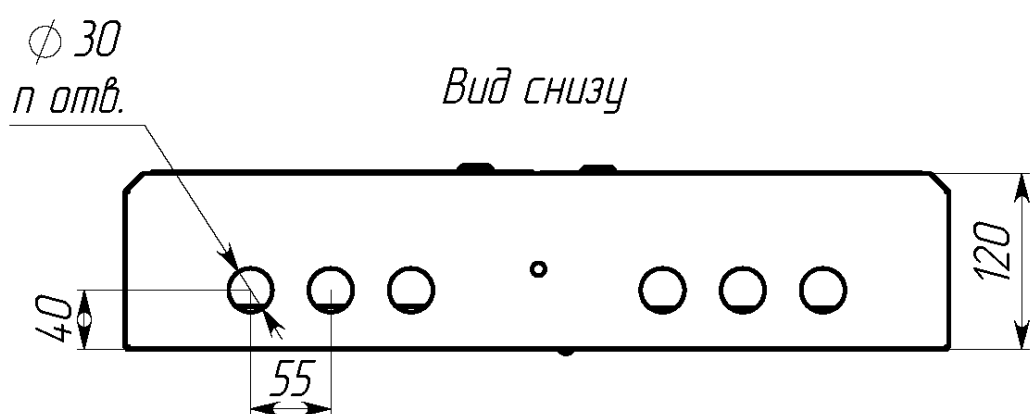

Вид спереди

Вид без двери

Сечение D-D

Вид сзади

Вид снизу

Вид спереди

Вид без дверей

Вид снизу

\* Г2 - расстояние от двери до фальшпанели  
 \*\* Г4 - расстояние за DIN-рейкой

Арт.	Наименование	В, мм	Ш, мм	В1, мм	Ш1, мм	В2, мм	Ш2, мм	ДИН, мм	Г2, мм	Г4, мм	Ш3, мм	В5, мм	п, шт
mb21-9	ЩРН- 9 (220x300x120) IP31 EKF PROxima	220	300	176	255	92	220	280	35	20	230	110	3
mb21-12	ЩРН-12 (220x300x120) IP31 EKF PROxima	220	300	176	255	92	220	280	35	20	230	110	3
mb21-12sh	ЩРН-12 с шинами (220x300x120) IP31 EKF PROxima	220	300	176	255	92	220	280	35	20	230	110	3
mb21-15	ЩРН-15 (220x400x120) IP31 EKF PROxima	220	400	176	355	92	330	360	35	20	330	110	3
mb21-18n	ЩРН-18 пласт. замок (350x300x120) IP31 EKF PROxima	350	300	306	250	110	220	280	25	30	230	240	3
mb21-18m	ЩРН-18М (220x400x120) IP31 EKF PROxima	220	400	176	355	92	330	360	35	20	330	110	3
mb21-24n	ЩРН-24 пласт.замок (350x300x120) IP31 EKF PROxima	350	300	306	250	110	220	280	25	30	230	240	3
mb21-24sh	ЩРН-24 с шинами (350x300x120) IP31 EKF PROxima	350	300	306	250	110	220	280	25	30	230	240	3
mb21-36n	ЩРН-36 пласт. замок (480x300x120) IP31 EKF PROxima	480	300	436	250	110	220	280	35	20	230	370	3
mb21-48n	ЩРН-48 пласт. замок (610x300x120) IP31 EKF PROxima	610	300	566	250	110	220	280	25	30	230	500	3
mb21-54n	ЩРН-54 пласт. замок (480x400x120) IP31 EKF PROxima	480	400	436	350	110	330	360	35	20	330	370	5
mb21-72	ЩРН-72 двухдверный (480x565x120) IP31 EKF PROxima	480	565	436	248	110	220	260	35	20	495	370	6
mb21-90	ЩРН-90 двухдверный (480x680x120) IP31 EKF PROxima	480	680	436	305	110	272	320	35	20	610	370	6