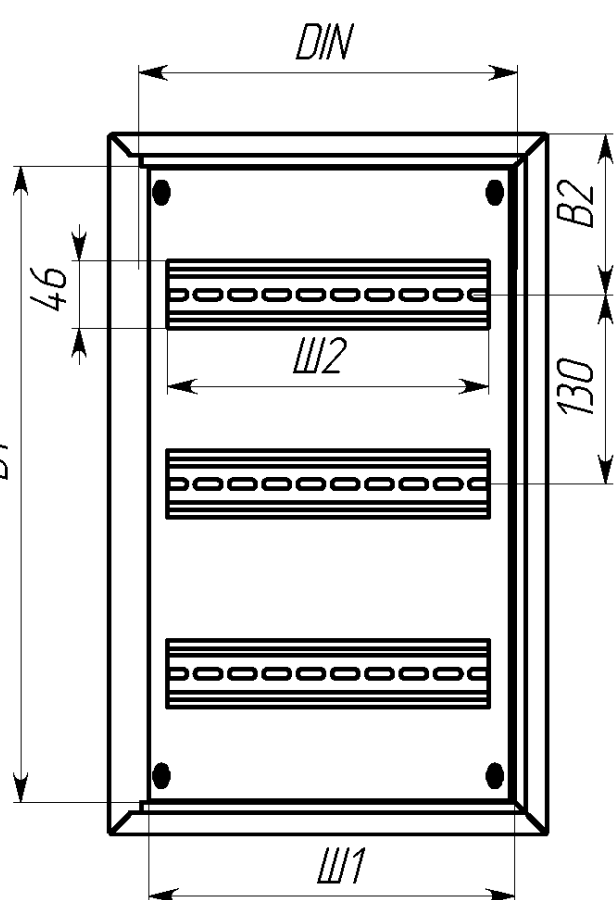

Вид спереди

Вид без двери

Сечение D-D

Вид сзади

Вид снизу

Вид спереди

Вид без дверей

Вид снизу

\* Г2 - расстояние от двери до фальшпанели  
 \*\* Г4 - расстояние за DIN-рейкой

Арт.	Наименование	В, мм	Ш, мм	В1, мм	Ш1, мм	В2, мм	Ш2, мм	ДИН, мм	Г2, мм	Г4, мм	Ш3, мм	В5, мм	п, шт
mb21-9	ЩРН- 9 (220x300x120) IP31 EKF PROxima	220	300	176	255	92	220	280	35	20	230	110	3
mb21-12	ЩРН-12 (220x300x120) IP31 EKF PROxima	220	300	176	255	92	220	280	35	20	230	110	3
mb21-12sh	ЩРН-12 с шинами (220x300x120) IP31 EKF PROxima	220	300	176	255	92	220	280	35	20	230	110	3
mb21-15	ЩРН-15 (220x400x120) IP31 EKF PROxima	220	400	176	355	92	330	360	35	20	330	110	3
mb21-18n	ЩРН-18 пласт. замок (350x300x120) IP31 EKF PROxima	350	300	306	250	110	220	280	25	30	230	240	3
mb21-18m	ЩРН-18М (220x400x120) IP31 EKF PROxima	220	400	176	355	92	330	360	35	20	330	110	3
mb21-24n	ЩРН-24 пласт.замок (350x300x120) IP31 EKF PROxima	350	300	306	250	110	220	280	25	30	230	240	3
mb21-24sh	ЩРН-24 с шинами (350x300x120) IP31 EKF PROxima	350	300	306	250	110	220	280	25	30	230	240	3
mb21-36n	ЩРН-36 пласт. замок (480x300x120) IP31 EKF PROxima	480	300	436	250	110	220	280	35	20	230	370	3
mb21-48n	ЩРН-48 пласт. замок (610x300x120) IP31 EKF PROxima	610	300	566	250	110	220	280	25	30	230	500	3
mb21-54n	ЩРН-54 пласт. замок (480x400x120) IP31 EKF PROxima	480	400	436	350	110	330	360	35	20	330	370	5
mb21-72	ЩРН-72 двухдверный (480x565x120) IP31 EKF PROxima	480	565	436	248	110	220	260	35	20	495	370	6
mb21-90	ЩРН-90 двухдверный (480x680x120) IP31 EKF PROxima	480	680	436	305	110	272	320	35	20	610	370	6