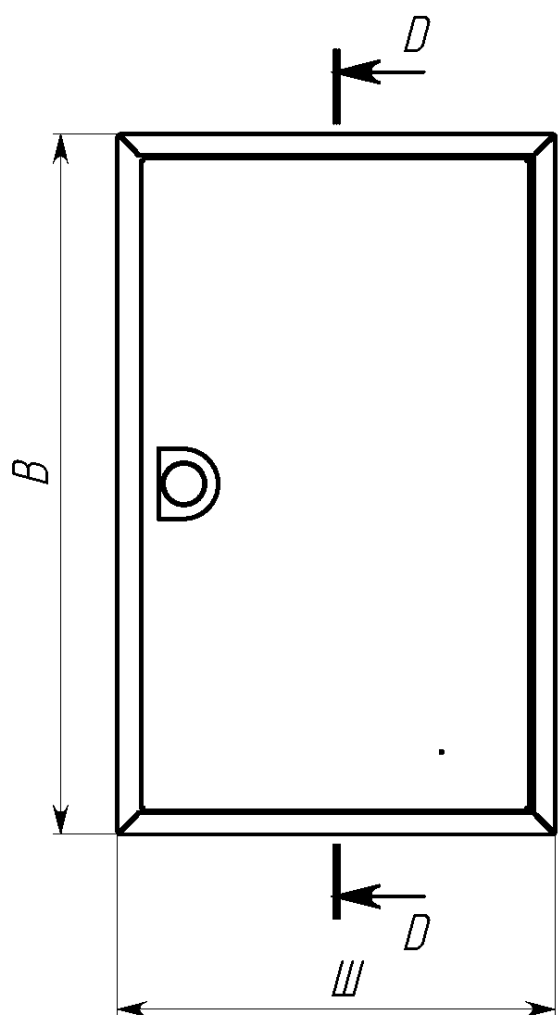

Вид спереди

Вид без двери

Сечение D-D

Вид сзади

Вид снизу

Вид спереди

Вид без дверей

Вид снизу

\* Г2 - расстояние от двери до фальшпанели  
 \*\* Г4 - расстояние за DIN-рейкой

Арт.	Наименование	В, мм	Ш, мм	В1, мм	Ш1, мм	В2, мм	Ш2, мм	ДИН, мм	Г2, мм	Г4, мм	Ш3, мм	В5, мм	п, шт
mb21-9	ЩРН- 9 (220x300x120) IP31 EKF PROxima	220	300	176	255	92	220	280	35	20	230	110	3
mb21-12	ЩРН-12 (220x300x120) IP31 EKF PROxima	220	300	176	255	92	220	280	35	20	230	110	3
mb21-12sh	ЩРН-12 с шинами (220x300x120) IP31 EKF PROxima	220	300	176	255	92	220	280	35	20	230	110	3
mb21-15	ЩРН-15 (220x400x120) IP31 EKF PROxima	220	400	176	355	92	330	360	35	20	330	110	3
mb21-18n	ЩРН-18 пласт. замок (350x300x120) IP31 EKF PROxima	350	300	306	250	110	220	280	25	30	230	240	3
mb21-18m	ЩРН-18М (220x400x120) IP31 EKF PROxima	220	400	176	355	92	330	360	35	20	330	110	3
mb21-24n	ЩРН-24 пласт.замок (350x300x120) IP31 EKF PROxima	350	300	306	250	110	220	280	25	30	230	240	3
mb21-24sh	ЩРН-24 с шинами (350x300x120) IP31 EKF PROxima	350	300	306	250	110	220	280	25	30	230	240	3
mb21-36n	ЩРН-36 пласт. замок (480x300x120) IP31 EKF PROxima	480	300	436	250	110	220	280	35	20	230	370	3
mb21-48n	ЩРН-48 пласт. замок (610x300x120) IP31 EKF PROxima	610	300	566	250	110	220	280	25	30	230	500	3
mb21-54n	ЩРН-54 пласт. замок (480x400x120) IP31 EKF PROxima	480	400	436	350	110	330	360	35	20	330	370	5
mb21-72	ЩРН-72 двухдверный (480x565x120) IP31 EKF PROxima	480	565	436	248	110	220	260	35	20	495	370	6
mb21-90	ЩРН-90 двухдверный (480x680x120) IP31 EKF PROxima	480	680	436	305	110	272	320	35	20	610	370	6