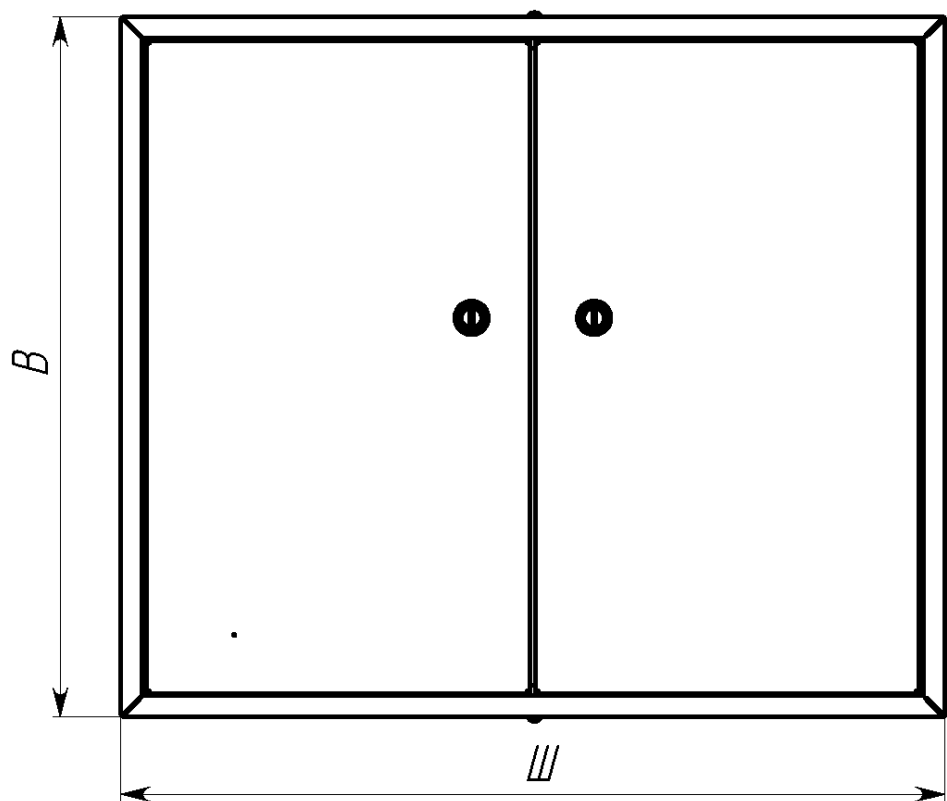

Вид спереди

Вид без двери

Сечение D-D

Вид сзади

Вид снизу

Вид спереди

Вид без дверей

Вид снизу

\* Г2 - расстояние от двери до фальшпанели  
 \*\* Г4 - расстояние за DIN-рейкой

Арт.	Наименование	В, мм	Ш, мм	В1, мм	Ш1, мм	В2, мм	Ш2, мм	ДИН, мм	Г2, мм	Г4, мм	Ш3, мм	В5, мм	п, шт
mb21-9	ЩРН- 9 (220x300x120) IP31 EKF PROxima	220	300	176	255	92	220	280	35	20	230	110	3
mb21-12	ЩРН-12 (220x300x120) IP31 EKF PROxima	220	300	176	255	92	220	280	35	20	230	110	3
mb21-12sh	ЩРН-12 с шинами (220x300x120) IP31 EKF PROxima	220	300	176	255	92	220	280	35	20	230	110	3
mb21-15	ЩРН-15 (220x400x120) IP31 EKF PROxima	220	400	176	355	92	330	360	35	20	330	110	3
mb21-18n	ЩРН-18 пласт. замок (350x300x120) IP31 EKF PROxima	350	300	306	250	110	220	280	25	30	230	240	3
mb21-18m	ЩРН-18М (220x400x120) IP31 EKF PROxima	220	400	176	355	92	330	360	35	20	330	110	3
mb21-24n	ЩРН-24 пласт.замок (350x300x120) IP31 EKF PROxima	350	300	306	250	110	220	280	25	30	230	240	3
mb21-24sh	ЩРН-24 с шинами (350x300x120) IP31 EKF PROxima	350	300	306	250	110	220	280	25	30	230	240	3
mb21-36n	ЩРН-36 пласт. замок (480x300x120) IP31 EKF PROxima	480	300	436	250	110	220	280	35	20	230	370	3
mb21-48n	ЩРН-48 пласт. замок (610x300x120) IP31 EKF PROxima	610	300	566	250	110	220	280	25	30	230	500	3
mb21-54n	ЩРН-54 пласт. замок (480x400x120) IP31 EKF PROxima	480	400	436	350	110	330	360	35	20	330	370	5
mb21-72	ЩРН-72 двухдверный (480x565x120) IP31 EKF PROxima	480	565	436	248	110	220	260	35	20	495	370	6
mb21-90	ЩРН-90 двухдверный (480x680x120) IP31 EKF PROxima	480	680	436	305	110	272	320	35	20	610	370	6