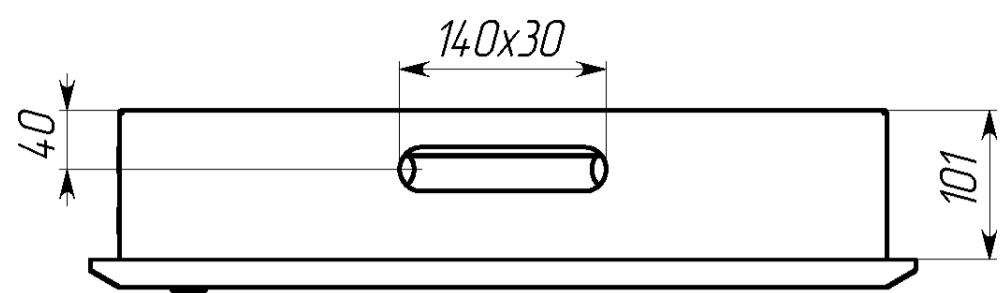

Вид спереди

Вид без дверей

Вид снизу

* Г2 - расстояние от двери до фальшпанели
 ** Г4 - расстояние за DIN-рейкой

Вид сверху

Вид спереди

Вид без дверей

Вид снизу

Арт.	Наименование	В, мм	Ш, мм	В1, мм	Ш1, мм	В2, мм	Ш2, мм	ДИН, мм	Ш3, мм	В5, мм	п, шт	В3, мм	Ш4, мм	В4, мм
mb11-9	ЩРВ-9 (260x340x120) IP31 EKF PROxima	260	340	218	297	130	220	280	230	190	3	35	300	220
mb11-12	ЩРВ-12 (260x340x120) IP31 EKF PROxima	260	340	218	297	130	220	280	230	190	3	35	300	220
mb11-18	ЩРВ-18 (390x340x120) IP31 EKF PROxima	390	340	348	297	130	220	280	230	240	3	75	300	350
mb11-18m	ЩРВ-18М (260x440x120) IP31 EKF PROxima	260	440	218	397	130	330	380	330	190	3	35	400	220
mb11-24	ЩРВ-24 (390x340x120) IP31 EKF PROxima	390	340	348	297	130	220	280	230	240	3	75	300	350
mb11-36	ЩРВ-36 (520x340x120) IP31 EKF PROxima	520	340	478	297	130	220	280	230	325	3	97,5	300	480
mb11-48	ЩРВ-48 (650x340x120) IP31 EKF PROxima	650	340	608	297	130	220	280	230	455	3	97,5	300	610
mb11-54	ЩРВ-54 (520x440x120) IP31 EKF PROxima	520	440	478	397	130	330	380	330	325	3	97,5	400	480
mb11-72	ЩРВ-72 двухдверный (520x605x120) IP31 EKF PROxima	520	605	478	269	130	220	260	495	350	6	85	565	480
mb11-90	ЩРВ-90 двухдверный (520x720x120) IP31 EKF PROxima	520	720	478	326	130	275	320	610	350	6	85	680	480
mb11-120	ЩРВ-120 (834x560x120) IP31 EKF PROxima	834	560	790	516	157	220	490	450	620	сверху 1 паз 140x30, снизу 2 паза 140x30	107	520	794