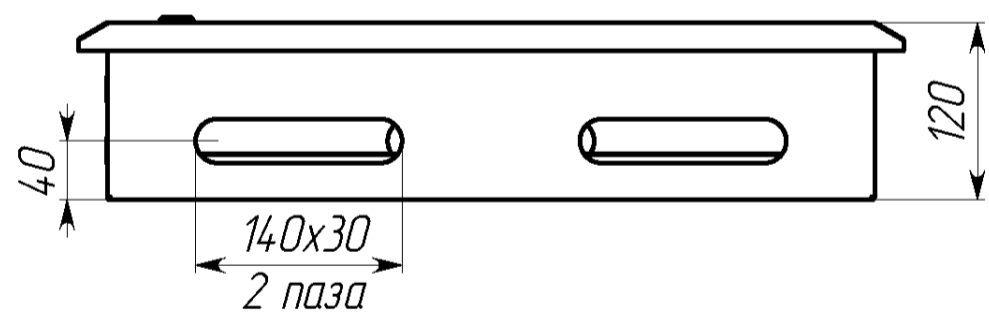

Вид спереди

Вид без дверей

Вид снизу

* Г2 - расстояние от двери до фальшпанели
 ** Г4 - расстояние за DIN-рейкой

Вид сверху

Вид спереди

Вид без дверей

Вид снизу

Арт.	Наименование	В, мм	Ш, мм	В1, мм	Ш1, мм	В2, мм	Ш2, мм	ДИН, мм	Ш3, мм	В5, мм	п, шт	В3, мм	Ш4, мм	В4, мм
mb11-9	ЩРВ-9 (260x340x120) IP31 EKF PROxima	260	340	218	297	130	220	280	230	190	3	35	300	220
mb11-12	ЩРВ-12 (260x340x120) IP31 EKF PROxima	260	340	218	297	130	220	280	230	190	3	35	300	220
mb11-18	ЩРВ-18 (390x340x120) IP31 EKF PROxima	390	340	348	297	130	220	280	230	240	3	75	300	350
mb11-18m	ЩРВ-18М (260x440x120) IP31 EKF PROxima	260	440	218	397	130	330	380	330	190	3	35	400	220
mb11-24	ЩРВ-24 (390x340x120) IP31 EKF PROxima	390	340	348	297	130	220	280	230	240	3	75	300	350
mb11-36	ЩРВ-36 (520x340x120) IP31 EKF PROxima	520	340	478	297	130	220	280	230	325	3	97,5	300	480
mb11-48	ЩРВ-48 (650x340x120) IP31 EKF PROxima	650	340	608	297	130	220	280	230	455	3	97,5	300	610
mb11-54	ЩРВ-54 (520x440x120) IP31 EKF PROxima	520	440	478	397	130	330	380	330	325	3	97,5	400	480
mb11-72	ЩРВ-72 двухдверный (520x605x120) IP31 EKF PROxima	520	605	478	269	130	220	260	495	350	6	85	565	480
mb11-90	ЩРВ-90 двухдверный (520x720x120) IP31 EKF PROxima	520	720	478	326	130	275	320	610	350	6	85	680	480
mb11-120	ЩРВ-120 (834x560x120) IP31 EKF PROxima	834	560	790	516	157	220	490	450	620	сверху 1 паз 140x30, снизу 2 паза 140x30	107	520	794