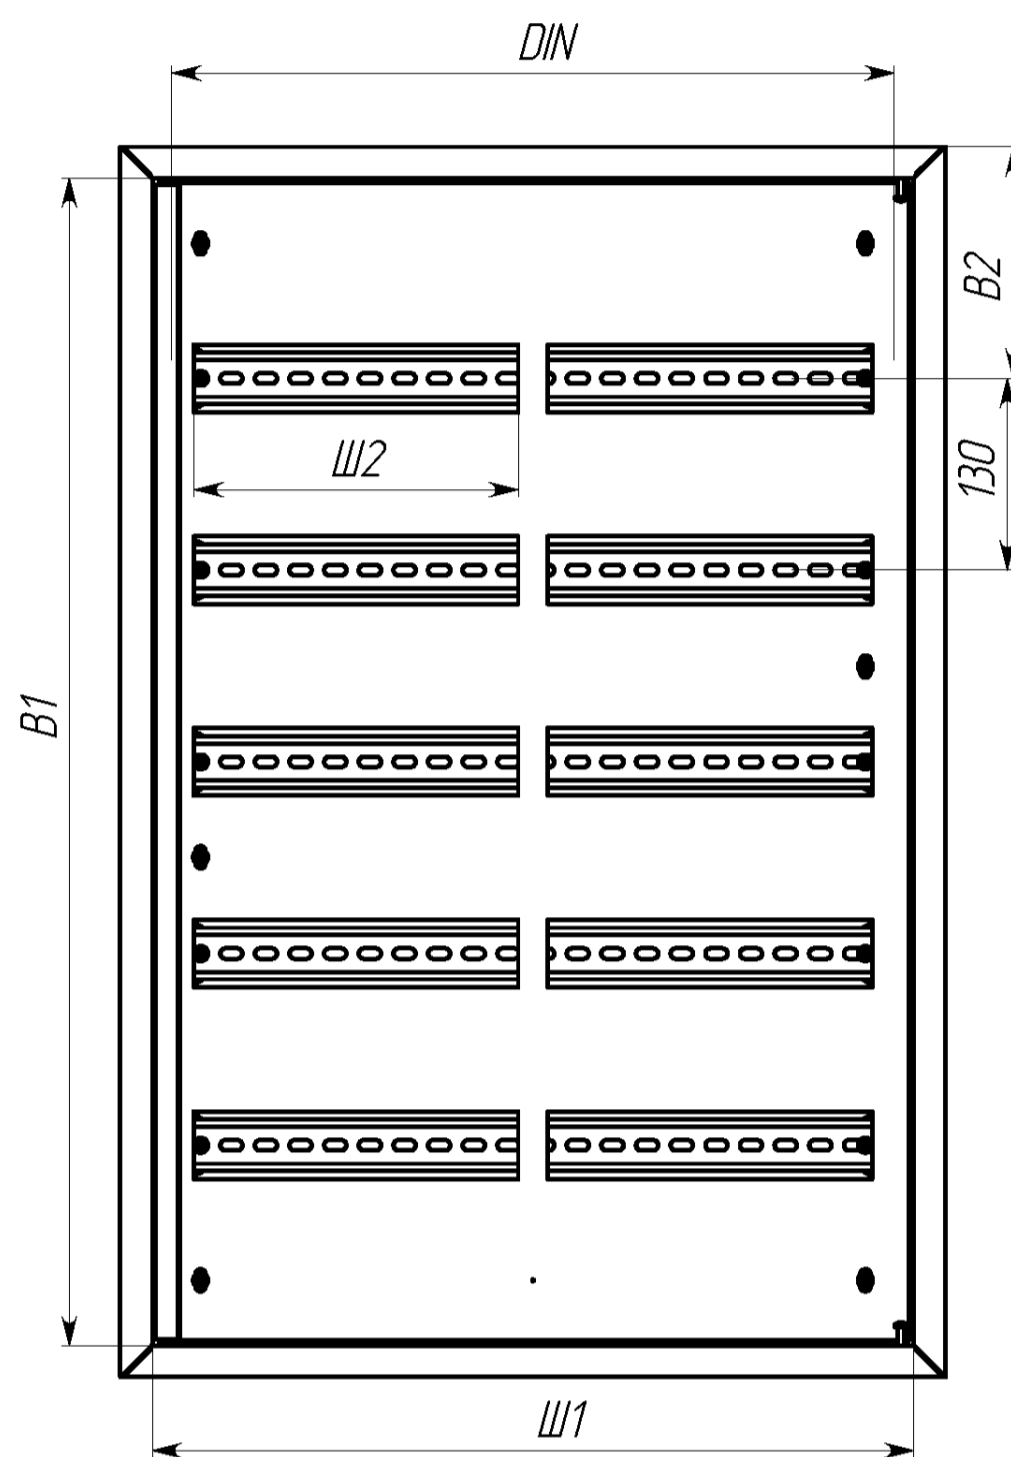

Вид спереди

Вид без дверей

Вид снизу

* Г2 - расстояние от двери до фальшпанели
 ** Г4 - расстояние за DIN-рейкой

Вид сверху

Вид спереди

Вид без дверей

Вид снизу

Арт.	Наименование	В, мм	Ш, мм	В1, мм	Ш1, мм	В2, мм	Ш2, мм	ДИН, мм	Ш3, мм	В5, мм	п, шт	В3, мм	Ш4, мм	В4, мм
mb11-9	ЩРВ-9 (260x340x120) IP31 EKF PROxima	260	340	218	297	130	220	280	230	190	3	35	300	220
mb11-12	ЩРВ-12 (260x340x120) IP31 EKF PROxima	260	340	218	297	130	220	280	230	190	3	35	300	220
mb11-18	ЩРВ-18 (390x340x120) IP31 EKF PROxima	390	340	348	297	130	220	280	230	240	3	75	300	350
mb11-18m	ЩРВ-18М (260x440x120) IP31 EKF PROxima	260	440	218	397	130	330	380	330	190	3	35	400	220
mb11-24	ЩРВ-24 (390x340x120) IP31 EKF PROxima	390	340	348	297	130	220	280	230	240	3	75	300	350
mb11-36	ЩРВ-36 (520x340x120) IP31 EKF PROxima	520	340	478	297	130	220	280	230	325	3	97,5	300	480
mb11-48	ЩРВ-48 (650x340x120) IP31 EKF PROxima	650	340	608	297	130	220	280	230	455	3	97,5	300	610
mb11-54	ЩРВ-54 (520x440x120) IP31 EKF PROxima	520	440	478	397	130	330	380	330	325	3	97,5	400	480
mb11-72	ЩРВ-72 двухдверный (520x605x120) IP31 EKF PROxima	520	605	478	269	130	220	260	495	350	6	85	565	480
mb11-90	ЩРВ-90 двухдверный (520x720x120) IP31 EKF PROxima	520	720	478	326	130	275	320	610	350	6	85	680	480
mb11-120	ЩРВ-120 (834x560x120) IP31 EKF PROxima	834	560	790	516	157	220	490	450	620	сверху 1 паз 140x30, снизу 2 паза 140x30	107	520	794