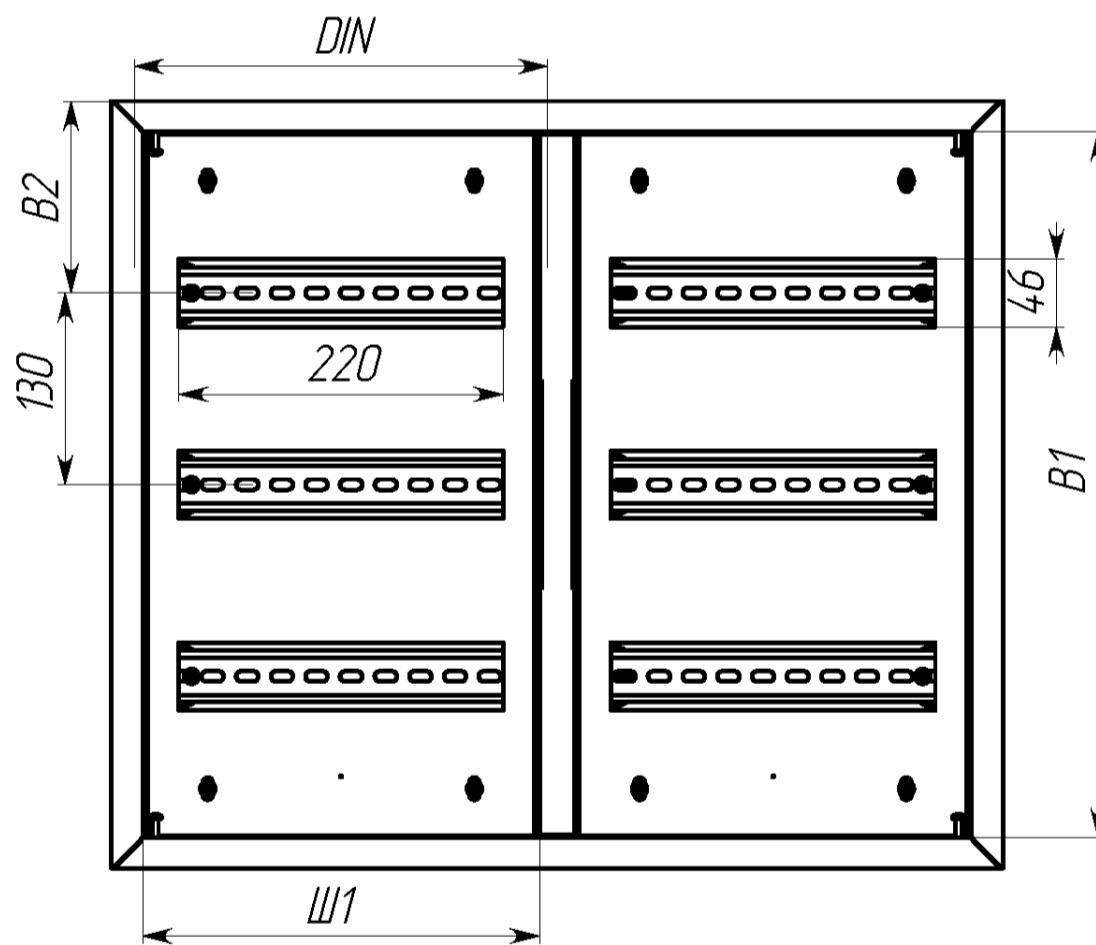

Вид спереди

Вид без дверей

Вид снизу

* Г2 - расстояние от двери до фальшпанели
 ** Г4 - расстояние за DIN-рейкой

Вид сверху

Вид спереди

Вид без дверей

Вид снизу

Арт.	Наименование	В, мм	Ш, мм	В1, мм	Ш1, мм	В2, мм	Ш2, мм	ДИН, мм	Ш3, мм	В5, мм	п, шт	В3, мм	Ш4, мм	В4, мм
mb11-9	ЩРВ-9 (260x340x120) IP31 EKF PROxima	260	340	218	297	130	220	280	230	190	3	35	300	220
mb11-12	ЩРВ-12 (260x340x120) IP31 EKF PROxima	260	340	218	297	130	220	280	230	190	3	35	300	220
mb11-18	ЩРВ-18 (390x340x120) IP31 EKF PROxima	390	340	348	297	130	220	280	230	240	3	75	300	350
mb11-18m	ЩРВ-18М (260x440x120) IP31 EKF PROxima	260	440	218	397	130	330	380	330	190	3	35	400	220
mb11-24	ЩРВ-24 (390x340x120) IP31 EKF PROxima	390	340	348	297	130	220	280	230	240	3	75	300	350
mb11-36	ЩРВ-36 (520x340x120) IP31 EKF PROxima	520	340	478	297	130	220	280	230	325	3	97,5	300	480
mb11-48	ЩРВ-48 (650x340x120) IP31 EKF PROxima	650	340	608	297	130	220	280	230	455	3	97,5	300	610
mb11-54	ЩРВ-54 (520x440x120) IP31 EKF PROxima	520	440	478	397	130	330	380	330	325	3	97,5	400	480
mb11-72	ЩРВ-72 двухдверный (520x605x120) IP31 EKF PROxima	520	605	478	269	130	220	260	495	350	6	85	565	480
mb11-90	ЩРВ-90 двухдверный (520x720x120) IP31 EKF PROxima	520	720	478	326	130	275	320	610	350	6	85	680	480
mb11-120	ЩРВ-120 (834x560x120) IP31 EKF PROxima	834	560	790	516	157	220	490	450	620	сверху 1 паз 140x30, снизу 2 паза 140x30	107	520	794