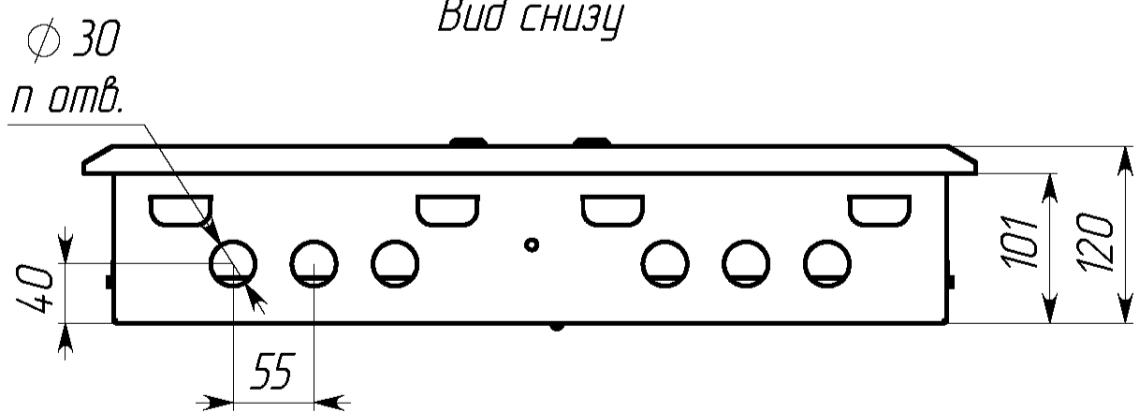

Вид спереди

Вид без дверей

Вид снизу

* Г2 - расстояние от двери до фальшпанели
 ** Г4 - расстояние за DIN-рейкой

Вид сверху

Вид спереди

Вид без дверей

Вид снизу

Арт.	Наименование	В, мм	Ш, мм	В1, мм	Ш1, мм	В2, мм	Ш2, мм	ДИН, мм	Ш3, мм	В5, мм	п, шт	В3, мм	Ш4, мм	В4, мм
mb11-9	ЩРВ-9 (260x340x120) IP31 EKF PROxima	260	340	218	297	130	220	280	230	190	3	35	300	220
mb11-12	ЩРВ-12 (260x340x120) IP31 EKF PROxima	260	340	218	297	130	220	280	230	190	3	35	300	220
mb11-18	ЩРВ-18 (390x340x120) IP31 EKF PROxima	390	340	348	297	130	220	280	230	240	3	75	300	350
mb11-18m	ЩРВ-18М (260x440x120) IP31 EKF PROxima	260	440	218	397	130	330	380	330	190	3	35	400	220
mb11-24	ЩРВ-24 (390x340x120) IP31 EKF PROxima	390	340	348	297	130	220	280	230	240	3	75	300	350
mb11-36	ЩРВ-36 (520x340x120) IP31 EKF PROxima	520	340	478	297	130	220	280	230	325	3	97,5	300	480
mb11-48	ЩРВ-48 (650x340x120) IP31 EKF PROxima	650	340	608	297	130	220	280	230	455	3	97,5	300	610
mb11-54	ЩРВ-54 (520x440x120) IP31 EKF PROxima	520	440	478	397	130	330	380	330	325	3	97,5	400	480
mb11-72	ЩРВ-72 двухдверный (520x605x120) IP31 EKF PROxima	520	605	478	269	130	220	260	495	350	6	85	565	480
mb11-90	ЩРВ-90 двухдверный (520x720x120) IP31 EKF PROxima	520	720	478	326	130	275	320	610	350	6	85	680	480
mb11-120	ЩРВ-120 (834x560x120) IP31 EKF PROxima	834	560	790	516	157	220	490	450	620	сверху 1 паз 140x30, снизу 2 паза 140x30	107	520	794