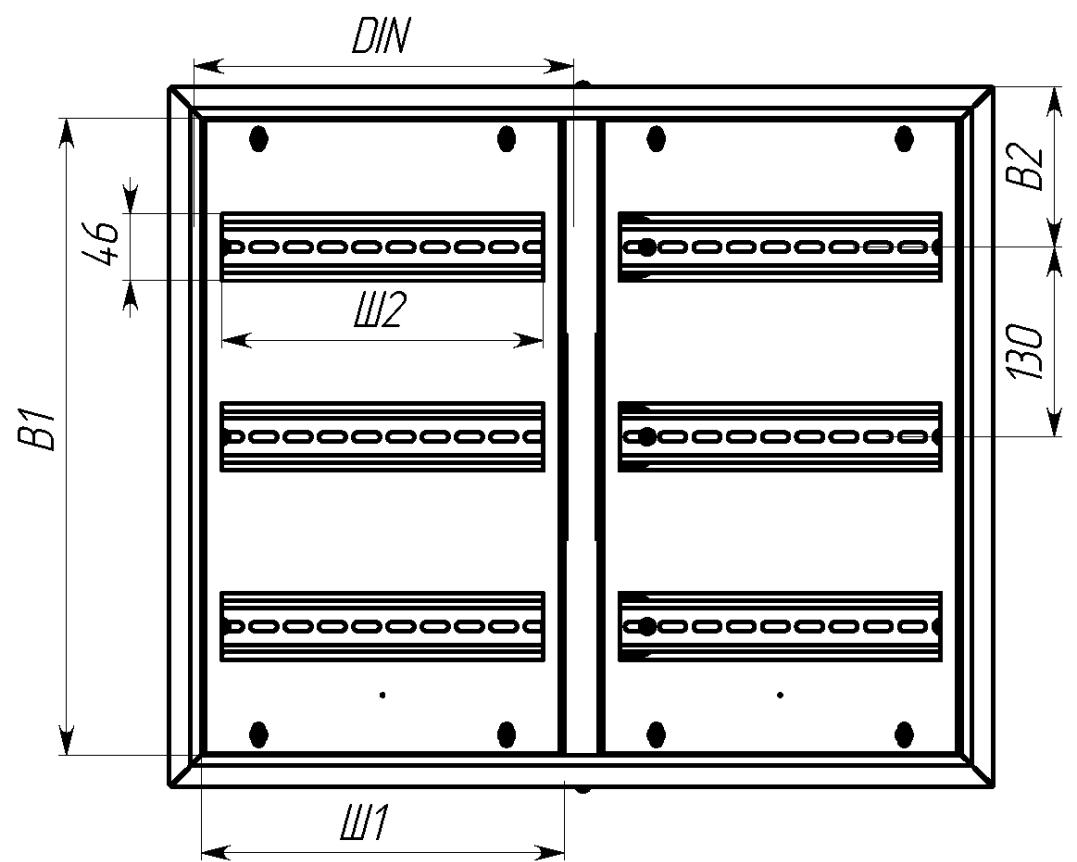

Вид спереди

Вид без двери

Сечение D-D

Вид сзади

Вид снизу

Вид спереди

Вид без дверей

Вид снизу

* Г2 - расстояние от двери до фальшпанели
 ** Г4 - расстояние за DIN-рейкой

Арт.	Наименование	В, мм	Ш, мм	В1, мм	Ш1, мм	В2, мм	Ш2, мм	ДИН, мм	Г2, мм	Г4, мм	Ш3, мм	В5, мм	п, шт
mb21-9	ЩРН- 9 (220x300x120) IP31 EKF PROxima	220	300	176	255	92	220	280	35	20	230	110	3
mb21-12	ЩРН-12 (220x300x120) IP31 EKF PROxima	220	300	176	255	92	220	280	35	20	230	110	3
mb21-12sh	ЩРН-12 с шинами (220x300x120) IP31 EKF PROxima	220	300	176	255	92	220	280	35	20	230	110	3
mb21-15	ЩРН-15 (220x400x120) IP31 EKF PROxima	220	400	176	355	92	330	360	35	20	330	110	3
mb21-18n	ЩРН-18 пласт. замок (350x300x120) IP31 EKF PROxima	350	300	306	250	110	220	280	25	30	230	240	3
mb21-18m	ЩРН-18М (220x400x120) IP31 EKF PROxima	220	400	176	355	92	330	360	35	20	330	110	3
mb21-24n	ЩРН-24 пласт.замок (350x300x120) IP31 EKF PROxima	350	300	306	250	110	220	280	25	30	230	240	3
mb21-24sh	ЩРН-24 с шинами (350x300x120) IP31 EKF PROxima	350	300	306	250	110	220	280	25	30	230	240	3
mb21-36n	ЩРН-36 пласт. замок (480x300x120) IP31 EKF PROxima	480	300	436	250	110	220	280	35	20	230	370	3
mb21-48n	ЩРН-48 пласт. замок (610x300x120) IP31 EKF PROxima	610	300	566	250	110	220	280	25	30	230	500	3
mb21-54n	ЩРН-54 пласт. замок (480x400x120) IP31 EKF PROxima	480	400	436	350	110	330	360	35	20	330	370	5
mb21-72	ЩРН-72 двухдверный (480x565x120) IP31 EKF PROxima	480	565	436	248	110	220	260	35	20	495	370	6
mb21-90	ЩРН-90 двухдверный (480x680x120) IP31 EKF PROxima	480	680	436	305	110	272	320	35	20	610	370	6