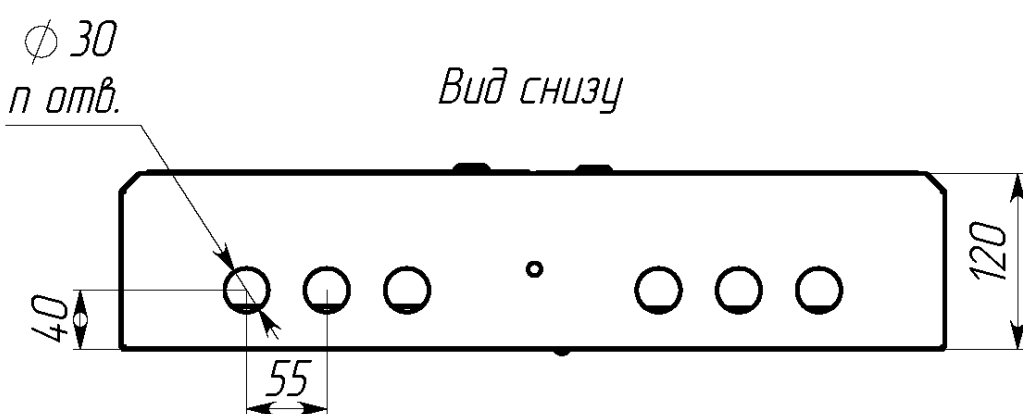

Вид спереди

Вид без двери

Сечение D-D

Вид сзади

Вид снизу

Вид спереди

Вид без дверей

Вид снизу

* Г2 - расстояние от двери до фальшпанели
 ** Г4 - расстояние за DIN-рейкой

Арт.	Наименование	В, мм	Ш, мм	В1, мм	Ш1, мм	В2, мм	Ш2, мм	ДИН, мм	Г2, мм	Г4, мм	Ш3, мм	В5, мм	п, шт
mb21-9	ЩРН- 9 (220x300x120) IP31 EKF PROxima	220	300	176	255	92	220	280	35	20	230	110	3
mb21-12	ЩРН-12 (220x300x120) IP31 EKF PROxima	220	300	176	255	92	220	280	35	20	230	110	3
mb21-12sh	ЩРН-12 с шинами (220x300x120) IP31 EKF PROxima	220	300	176	255	92	220	280	35	20	230	110	3
mb21-15	ЩРН-15 (220x400x120) IP31 EKF PROxima	220	400	176	355	92	330	360	35	20	330	110	3
mb21-18n	ЩРН-18 пласт. замок (350x300x120) IP31 EKF PROxima	350	300	306	250	110	220	280	25	30	230	240	3
mb21-18m	ЩРН-18М (220x400x120) IP31 EKF PROxima	220	400	176	355	92	330	360	35	20	330	110	3
mb21-24n	ЩРН-24 пласт.замок (350x300x120) IP31 EKF PROxima	350	300	306	250	110	220	280	25	30	230	240	3
mb21-24sh	ЩРН-24 с шинами (350x300x120) IP31 EKF PROxima	350	300	306	250	110	220	280	25	30	230	240	3
mb21-36n	ЩРН-36 пласт. замок (480x300x120) IP31 EKF PROxima	480	300	436	250	110	220	280	35	20	230	370	3
mb21-48n	ЩРН-48 пласт. замок (610x300x120) IP31 EKF PROxima	610	300	566	250	110	220	280	25	30	230	500	3
mb21-54n	ЩРН-54 пласт. замок (480x400x120) IP31 EKF PROxima	480	400	436	350	110	330	360	35	20	330	370	5
mb21-72	ЩРН-72 двухдверный (480x565x120) IP31 EKF PROxima	480	565	436	248	110	220	260	35	20	495	370	6
mb21-90	ЩРН-90 двухдверный (480x680x120) IP31 EKF PROxima	480	680	436	305	110	272	320	35	20	610	370	6