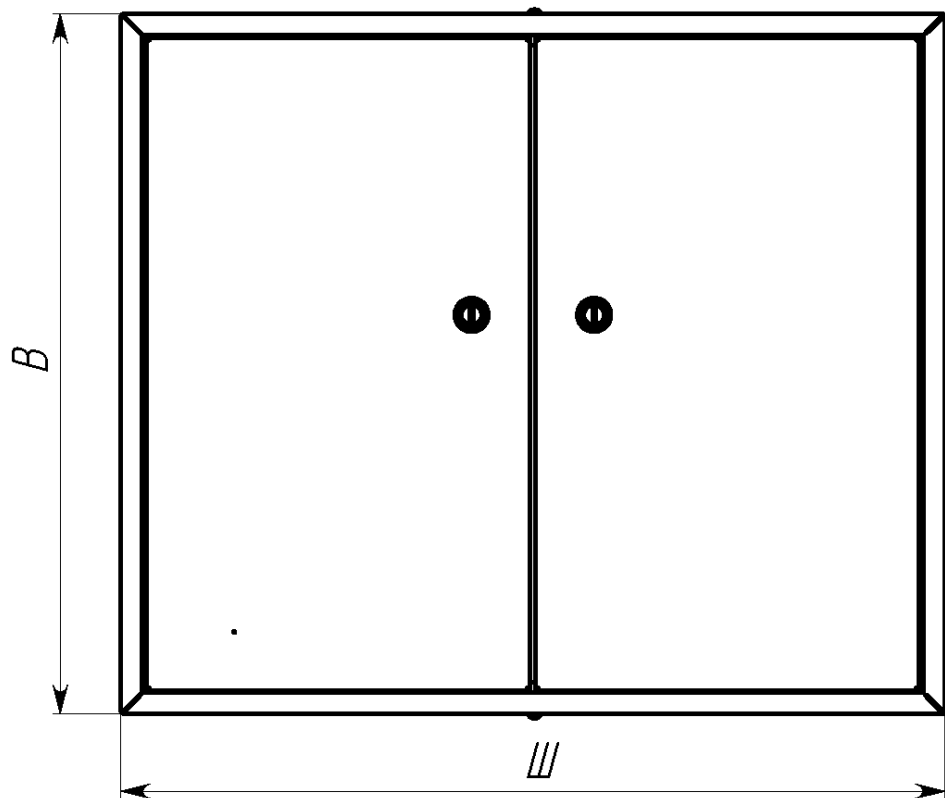

Вид спереди

Вид без двери

Сечение D-D

Вид сзади

Вид снизу

Вид спереди

Вид без дверей

Вид снизу

* Г2 - расстояние от двери до фальшпанели
 ** Г4 - расстояние за DIN-рейкой

Арт.	Наименование	В, мм	Ш, мм	В1, мм	Ш1, мм	В2, мм	Ш2, мм	ДИН, мм	Г2, мм	Г4, мм	Ш3, мм	В5, мм	п, шт
mb21-9	ЩРН- 9 (220x300x120) IP31 EKF PROxima	220	300	176	255	92	220	280	35	20	230	110	3
mb21-12	ЩРН-12 (220x300x120) IP31 EKF PROxima	220	300	176	255	92	220	280	35	20	230	110	3
mb21-12sh	ЩРН-12 с шинами (220x300x120) IP31 EKF PROxima	220	300	176	255	92	220	280	35	20	230	110	3
mb21-15	ЩРН-15 (220x400x120) IP31 EKF PROxima	220	400	176	355	92	330	360	35	20	330	110	3
mb21-18n	ЩРН-18 пласт. замок (350x300x120) IP31 EKF PROxima	350	300	306	250	110	220	280	25	30	230	240	3
mb21-18m	ЩРН-18М (220x400x120) IP31 EKF PROxima	220	400	176	355	92	330	360	35	20	330	110	3
mb21-24n	ЩРН-24 пласт.замок (350x300x120) IP31 EKF PROxima	350	300	306	250	110	220	280	25	30	230	240	3
mb21-24sh	ЩРН-24 с шинами (350x300x120) IP31 EKF PROxima	350	300	306	250	110	220	280	25	30	230	240	3
mb21-36n	ЩРН-36 пласт. замок (480x300x120) IP31 EKF PROxima	480	300	436	250	110	220	280	35	20	230	370	3
mb21-48n	ЩРН-48 пласт. замок (610x300x120) IP31 EKF PROxima	610	300	566	250	110	220	280	25	30	230	500	3
mb21-54n	ЩРН-54 пласт. замок (480x400x120) IP31 EKF PROxima	480	400	436	350	110	330	360	35	20	330	370	5
mb21-72	ЩРН-72 двухдверный (480x565x120) IP31 EKF PROxima	480	565	436	248	110	220	260	35	20	495	370	6
mb21-90	ЩРН-90 двухдверный (480x680x120) IP31 EKF PROxima	480	680	436	305	110	272	320	35	20	610	370	6