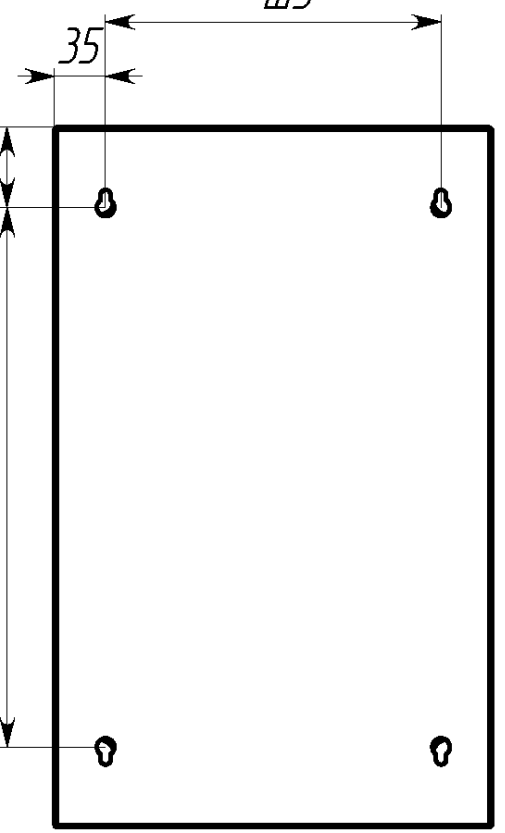

Вид спереди

Вид без двери

Сечение D-D

Вид сзади

Вид снизу

Вид спереди

Вид без дверей

Вид снизу

* Г2 - расстояние от двери до фальшпанели
 ** Г4 - расстояние за DIN-рейкой

Арт.	Наименование	В, мм	Ш, мм	В1, мм	Ш1, мм	В2, мм	Ш2, мм	ДИН, мм	Г2, мм	Г4, мм	Ш3, мм	В5, мм	п, шт
mb21-9	ЩРН- 9 (220x300x120) IP31 EKF PROxima	220	300	176	255	92	220	280	35	20	230	110	3
mb21-12	ЩРН-12 (220x300x120) IP31 EKF PROxima	220	300	176	255	92	220	280	35	20	230	110	3
mb21-12sh	ЩРН-12 с шинами (220x300x120) IP31 EKF PROxima	220	300	176	255	92	220	280	35	20	230	110	3
mb21-15	ЩРН-15 (220x400x120) IP31 EKF PROxima	220	400	176	355	92	330	360	35	20	330	110	3
mb21-18n	ЩРН-18 пласт. замок (350x300x120) IP31 EKF PROxima	350	300	306	250	110	220	280	25	30	230	240	3
mb21-18m	ЩРН-18М (220x400x120) IP31 EKF PROxima	220	400	176	355	92	330	360	35	20	330	110	3
mb21-24n	ЩРН-24 пласт.замок (350x300x120) IP31 EKF PROxima	350	300	306	250	110	220	280	25	30	230	240	3
mb21-24sh	ЩРН-24 с шинами (350x300x120) IP31 EKF PROxima	350	300	306	250	110	220	280	25	30	230	240	3
mb21-36n	ЩРН-36 пласт. замок (480x300x120) IP31 EKF PROxima	480	300	436	250	110	220	280	35	20	230	370	3
mb21-48n	ЩРН-48 пласт. замок (610x300x120) IP31 EKF PROxima	610	300	566	250	110	220	280	25	30	230	500	3
mb21-54n	ЩРН-54 пласт. замок (480x400x120) IP31 EKF PROxima	480	400	436	350	110	330	360	35	20	330	370	5
mb21-72	ЩРН-72 двухдверный (480x565x120) IP31 EKF PROxima	480	565	436	248	110	220	260	35	20	495	370	6
mb21-90	ЩРН-90 двухдверный (480x680x120) IP31 EKF PROxima	480	680	436	305	110	272	320	35	20	610	370	6