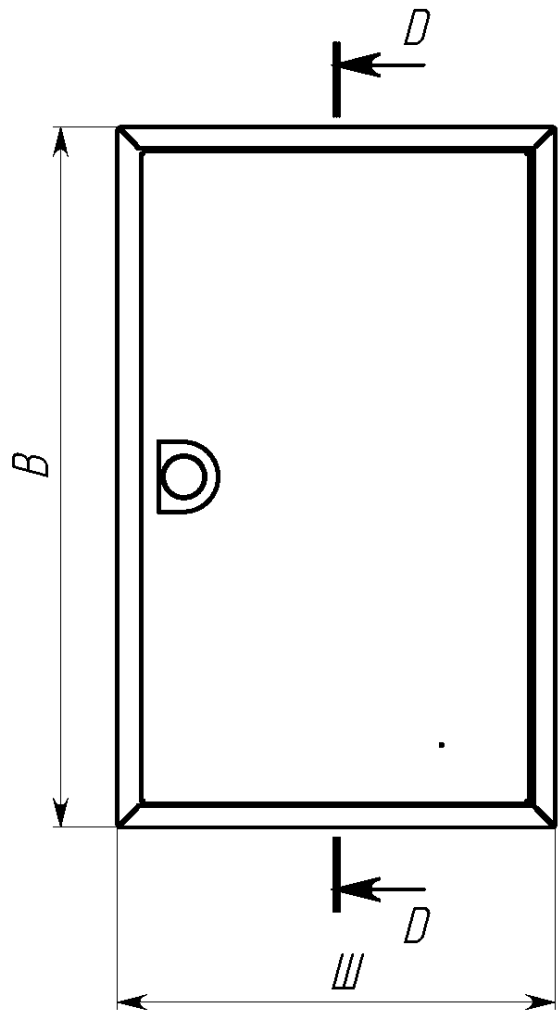

Вид спереди

Вид без двери

Сечение D-D

Вид сзади

Вид снизу

Вид спереди

Вид без дверей

Вид снизу

* Г2 - расстояние от двери до фальшпанели
 ** Г4 - расстояние за DIN-рейкой

Арт.	Наименование	В, мм	Ш, мм	В1, мм	Ш1, мм	В2, мм	Ш2, мм	ДИН, мм	Г2, мм	Г4, мм	Ш3, мм	В5, мм	п, шт
mb21-9	ЩРН- 9 (220x300x120) IP31 EKF PROxima	220	300	176	255	92	220	280	35	20	230	110	3
mb21-12	ЩРН-12 (220x300x120) IP31 EKF PROxima	220	300	176	255	92	220	280	35	20	230	110	3
mb21-12sh	ЩРН-12 с шинами (220x300x120) IP31 EKF PROxima	220	300	176	255	92	220	280	35	20	230	110	3
mb21-15	ЩРН-15 (220x400x120) IP31 EKF PROxima	220	400	176	355	92	330	360	35	20	330	110	3
mb21-18n	ЩРН-18 пласт. замок (350x300x120) IP31 EKF PROxima	350	300	306	250	110	220	280	25	30	230	240	3
mb21-18m	ЩРН-18М (220x400x120) IP31 EKF PROxima	220	400	176	355	92	330	360	35	20	330	110	3
mb21-24n	ЩРН-24 пласт.замок (350x300x120) IP31 EKF PROxima	350	300	306	250	110	220	280	25	30	230	240	3
mb21-24sh	ЩРН-24 с шинами (350x300x120) IP31 EKF PROxima	350	300	306	250	110	220	280	25	30	230	240	3
mb21-36n	ЩРН-36 пласт. замок (480x300x120) IP31 EKF PROxima	480	300	436	250	110	220	280	35	20	230	370	3
mb21-48n	ЩРН-48 пласт. замок (610x300x120) IP31 EKF PROxima	610	300	566	250	110	220	280	25	30	230	500	3
mb21-54n	ЩРН-54 пласт. замок (480x400x120) IP31 EKF PROxima	480	400	436	350	110	330	360	35	20	330	370	5
mb21-72	ЩРН-72 двухдверный (480x565x120) IP31 EKF PROxima	480	565	436	248	110	220	260	35	20	495	370	6
mb21-90	ЩРН-90 двухдверный (480x680x120) IP31 EKF PROxima	480	680	436	305	110	272	320	35	20	610	370	6