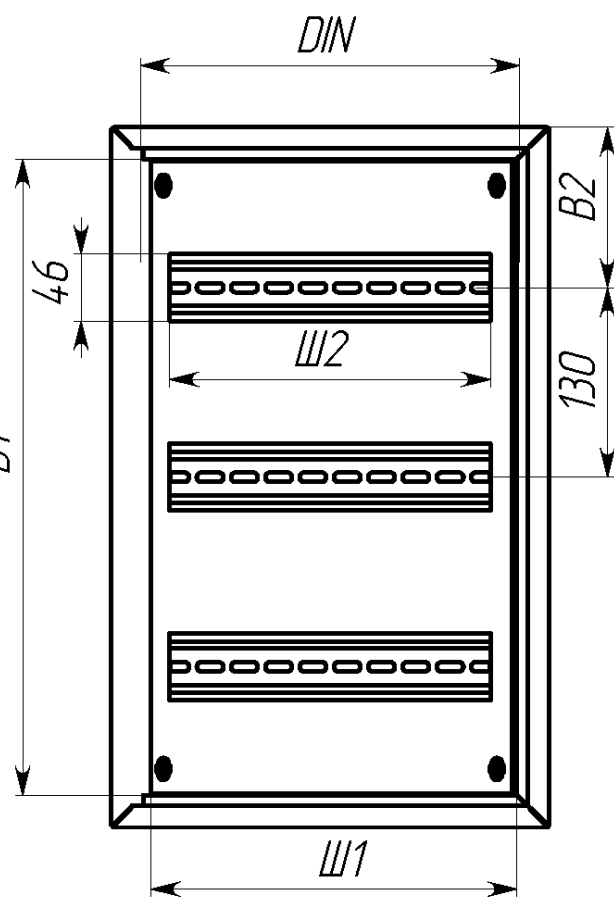

Вид спереди

Вид без двери

Сечение D-D

Вид сзади

Вид снизу

Вид спереди

Вид без дверей

Вид снизу

* Г2 - расстояние от двери до фальшпанели
 ** Г4 - расстояние за DIN-рейкой

Арт.	Наименование	В, мм	Ш, мм	В1, мм	Ш1, мм	В2, мм	Ш2, мм	ДИН, мм	Г2, мм	Г4, мм	Ш3, мм	В5, мм	п, шт
mb21-9	ЩРН- 9 (220x300x120) IP31 EKF PROxima	220	300	176	255	92	220	280	35	20	230	110	3
mb21-12	ЩРН-12 (220x300x120) IP31 EKF PROxima	220	300	176	255	92	220	280	35	20	230	110	3
mb21-12sh	ЩРН-12 с шинами (220x300x120) IP31 EKF PROxima	220	300	176	255	92	220	280	35	20	230	110	3
mb21-15	ЩРН-15 (220x400x120) IP31 EKF PROxima	220	400	176	355	92	330	360	35	20	330	110	3
mb21-18n	ЩРН-18 пласт. замок (350x300x120) IP31 EKF PROxima	350	300	306	250	110	220	280	25	30	230	240	3
mb21-18m	ЩРН-18М (220x400x120) IP31 EKF PROxima	220	400	176	355	92	330	360	35	20	330	110	3
mb21-24n	ЩРН-24 пласт.замок (350x300x120) IP31 EKF PROxima	350	300	306	250	110	220	280	25	30	230	240	3
mb21-24sh	ЩРН-24 с шинами (350x300x120) IP31 EKF PROxima	350	300	306	250	110	220	280	25	30	230	240	3
mb21-36n	ЩРН-36 пласт. замок (480x300x120) IP31 EKF PROxima	480	300	436	250	110	220	280	35	20	230	370	3
mb21-48n	ЩРН-48 пласт. замок (610x300x120) IP31 EKF PROxima	610	300	566	250	110	220	280	25	30	230	500	3
mb21-54n	ЩРН-54 пласт. замок (480x400x120) IP31 EKF PROxima	480	400	436	350	110	330	360	35	20	330	370	5
mb21-72	ЩРН-72 двухдверный (480x565x120) IP31 EKF PROxima	480	565	436	248	110	220	260	35	20	495	370	6
mb21-90	ЩРН-90 двухдверный (480x680x120) IP31 EKF PROxima	480	680	436	305	110	272	320	35	20	610	370	6