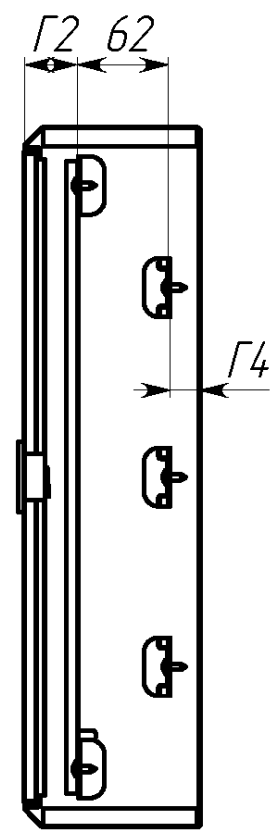

Вид спереди

Вид без двери

Сечение D-D

Вид сзади

Вид снизу

Вид спереди

Вид без дверей

Вид снизу

* Г2 - расстояние от двери до фальшпанели
 ** Г4 - расстояние за DIN-рейкой

Арт.	Наименование	В, мм	Ш, мм	В1, мм	Ш1, мм	В2, мм	Ш2, мм	ДИН, мм	Г2, мм	Г4, мм	Ш3, мм	В5, мм	п, шт
mb21-9	ЩРН- 9 (220x300x120) IP31 EKF PROxima	220	300	176	255	92	220	280	35	20	230	110	3
mb21-12	ЩРН-12 (220x300x120) IP31 EKF PROxima	220	300	176	255	92	220	280	35	20	230	110	3
mb21-12sh	ЩРН-12 с шинами (220x300x120) IP31 EKF PROxima	220	300	176	255	92	220	280	35	20	230	110	3
mb21-15	ЩРН-15 (220x400x120) IP31 EKF PROxima	220	400	176	355	92	330	360	35	20	330	110	3
mb21-18n	ЩРН-18 пласт. замок (350x300x120) IP31 EKF PROxima	350	300	306	250	110	220	280	25	30	230	240	3
mb21-18m	ЩРН-18М (220x400x120) IP31 EKF PROxima	220	400	176	355	92	330	360	35	20	330	110	3
mb21-24n	ЩРН-24 пласт.замок (350x300x120) IP31 EKF PROxima	350	300	306	250	110	220	280	25	30	230	240	3
mb21-24sh	ЩРН-24 с шинами (350x300x120) IP31 EKF PROxima	350	300	306	250	110	220	280	25	30	230	240	3
mb21-36n	ЩРН-36 пласт. замок (480x300x120) IP31 EKF PROxima	480	300	436	250	110	220	280	35	20	230	370	3
mb21-48n	ЩРН-48 пласт. замок (610x300x120) IP31 EKF PROxima	610	300	566	250	110	220	280	25	30	230	500	3
mb21-54n	ЩРН-54 пласт. замок (480x400x120) IP31 EKF PROxima	480	400	436	350	110	330	360	35	20	330	370	5
mb21-72	ЩРН-72 двухдверный (480x565x120) IP31 EKF PROxima	480	565	436	248	110	220	260	35	20	495	370	6
mb21-90	ЩРН-90 двухдверный (480x680x120) IP31 EKF PROxima	480	680	436	305	110	272	320	35	20	610	370	6