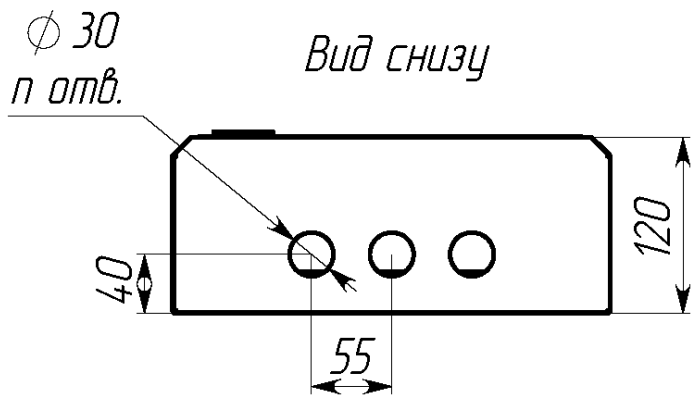

Вид спереди

Вид без двери

Сечение D-D

Вид сзади

Вид снизу

Вид спереди

Вид без дверей

Вид снизу

* Г2 - расстояние от двери до фальшпанели
 ** Г4 - расстояние за DIN-рейкой

Арт.	Наименование	В, мм	Ш, мм	В1, мм	Ш1, мм	В2, мм	Ш2, мм	ДИН, мм	Г2, мм	Г4, мм	Ш3, мм	В5, мм	п, шт
mb21-9	ЩРН- 9 (220x300x120) IP31 EKF PROxima	220	300	176	255	92	220	280	35	20	230	110	3
mb21-12	ЩРН-12 (220x300x120) IP31 EKF PROxima	220	300	176	255	92	220	280	35	20	230	110	3
mb21-12sh	ЩРН-12 с шинами (220x300x120) IP31 EKF PROxima	220	300	176	255	92	220	280	35	20	230	110	3
mb21-15	ЩРН-15 (220x400x120) IP31 EKF PROxima	220	400	176	355	92	330	360	35	20	330	110	3
mb21-18n	ЩРН-18 пласт. замок (350x300x120) IP31 EKF PROxima	350	300	306	250	110	220	280	25	30	230	240	3
mb21-18m	ЩРН-18М (220x400x120) IP31 EKF PROxima	220	400	176	355	92	330	360	35	20	330	110	3
mb21-24n	ЩРН-24 пласт.замок (350x300x120) IP31 EKF PROxima	350	300	306	250	110	220	280	25	30	230	240	3
mb21-24sh	ЩРН-24 с шинами (350x300x120) IP31 EKF PROxima	350	300	306	250	110	220	280	25	30	230	240	3
mb21-36n	ЩРН-36 пласт. замок (480x300x120) IP31 EKF PROxima	480	300	436	250	110	220	280	35	20	230	370	3
mb21-48n	ЩРН-48 пласт. замок (610x300x120) IP31 EKF PROxima	610	300	566	250	110	220	280	25	30	230	500	3
mb21-54n	ЩРН-54 пласт. замок (480x400x120) IP31 EKF PROxima	480	400	436	350	110	330	360	35	20	330	370	5
mb21-72	ЩРН-72 двухдверный (480x565x120) IP31 EKF PROxima	480	565	436	248	110	220	260	35	20	495	370	6
mb21-90	ЩРН-90 двухдверный (480x680x120) IP31 EKF PROxima	480	680	436	305	110	272	320	35	20	610	370	6