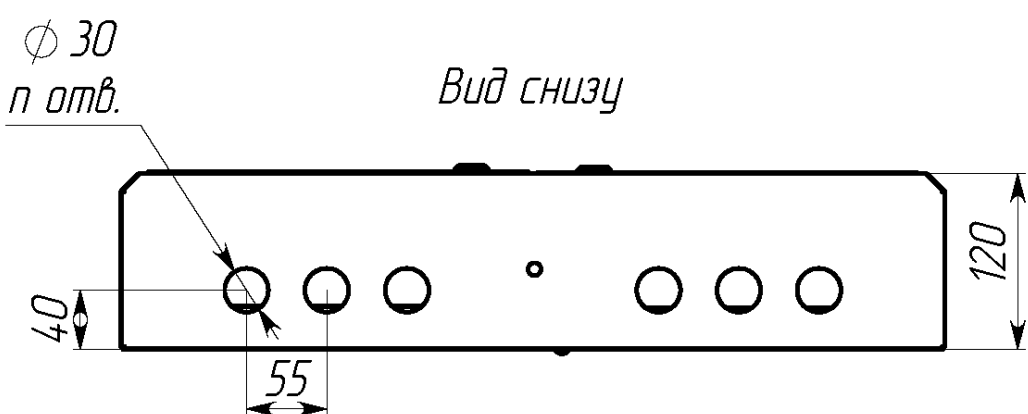

Вид спереди

Вид без двери

Сечение D-D

Вид сзади

Вид снизу

Вид спереди

Вид без двери

Вид снизу

\* Г2 - расстояние от двери до фальшпанели  
 \*\* Г4 - расстояние за DIN-рейкой

Арт.	Наименование	В, мм	Ш, мм	В1, мм	Ш1, мм	В2, мм	Ш2, мм	ДИН, мм	Г2, мм	Г4, мм	Ш3, мм	В5, мм	п, шт
mb21-9	ЩРН- 9 (220x300x120) IP31 EKF PROxima	220	300	176	255	92	220	280	35	20	230	110	3
mb21-12	ЩРН-12 (220x300x120) IP31 EKF PROxima	220	300	176	255	92	220	280	35	20	230	110	3
mb21-12sh	ЩРН-12 с шинами (220x300x120) IP31 EKF PROxima	220	300	176	255	92	220	280	35	20	230	110	3
mb21-15	ЩРН-15 (220x400x120) IP31 EKF PROxima	220	400	176	355	92	330	360	35	20	330	110	3
mb21-18n	ЩРН-18 пласт. замок (350x300x120) IP31 EKF PROxima	350	300	306	250	110	220	280	25	30	230	240	3
mb21-18m	ЩРН-18М (220x400x120) IP31 EKF PROxima	220	400	176	355	92	330	360	35	20	330	110	3
mb21-24n	ЩРН-24 пласт.замок (350x300x120) IP31 EKF PROxima	350	300	306	250	110	220	280	25	30	230	240	3
mb21-24sh	ЩРН-24 с шинами (350x300x120) IP31 EKF PROxima	350	300	306	250	110	220	280	25	30	230	240	3
mb21-36n	ЩРН-36 пласт. замок (480x300x120) IP31 EKF PROxima	480	300	436	250	110	220	280	35	20	230	370	3
mb21-48n	ЩРН-48 пласт. замок (610x300x120) IP31 EKF PROxima	610	300	566	250	110	220	280	25	30	230	500	3
mb21-54n	ЩРН-54 пласт. замок (480x400x120) IP31 EKF PROxima	480	400	436	350	110	330	360	35	20	330	370	5
mb21-72	ЩРН-72 двухдверный (480x565x120) IP31 EKF PROxima	480	565	436	248	110	220	260	35	20	495	370	6
mb21-90	ЩРН-90 двухдверный (480x680x120) IP31 EKF PROxima	480	680	436	305	110	272	320	35	20	610	370	6