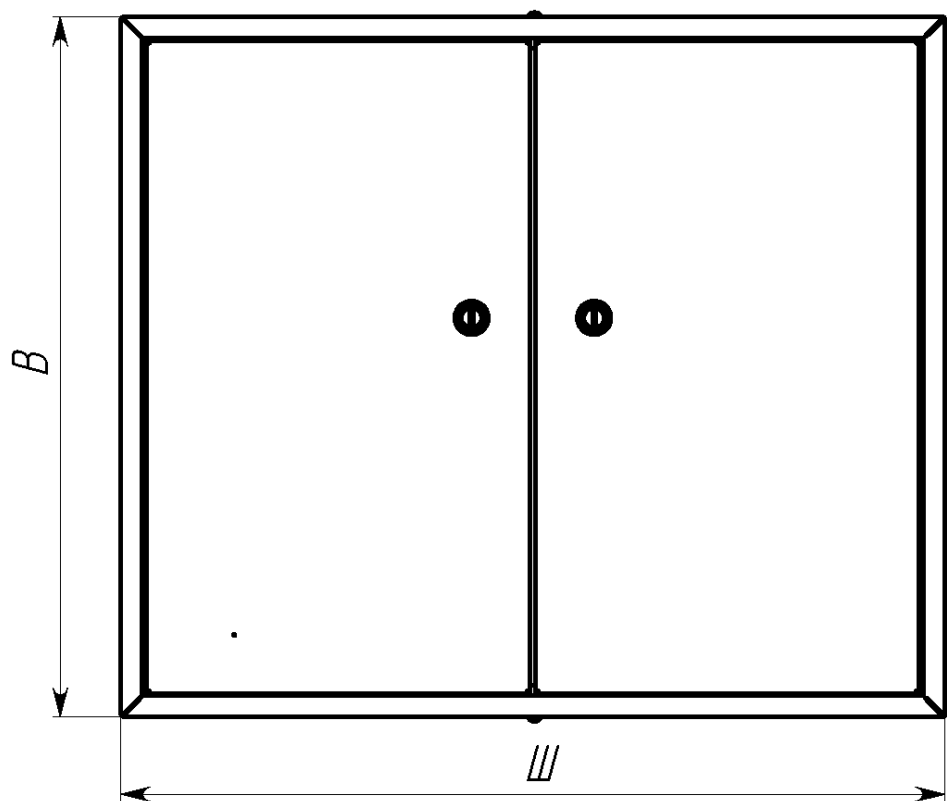

Вид спереди

Вид без двери

Сечение D-D

Вид сзади

Вид снизу

Вид спереди

Вид без двери

Вид снизу

\* Г2 - расстояние от двери до фальшпанели  
 \*\* Г4 - расстояние за DIN-рейкой

Арт.	Наименование	В, мм	Ш, мм	В1, мм	Ш1, мм	В2, мм	Ш2, мм	ДИН, мм	Г2, мм	Г4, мм	Ш3, мм	В5, мм	п, шт
mb21-9	ЩРН- 9 (220x300x120) IP31 EKF PROxima	220	300	176	255	92	220	280	35	20	230	110	3
mb21-12	ЩРН-12 (220x300x120) IP31 EKF PROxima	220	300	176	255	92	220	280	35	20	230	110	3
mb21-12sh	ЩРН-12 с шинами (220x300x120) IP31 EKF PROxima	220	300	176	255	92	220	280	35	20	230	110	3
mb21-15	ЩРН-15 (220x400x120) IP31 EKF PROxima	220	400	176	355	92	330	360	35	20	330	110	3
mb21-18n	ЩРН-18 пласт. замок (350x300x120) IP31 EKF PROxima	350	300	306	250	110	220	280	25	30	230	240	3
mb21-18m	ЩРН-18М (220x400x120) IP31 EKF PROxima	220	400	176	355	92	330	360	35	20	330	110	3
mb21-24n	ЩРН-24 пласт.замок (350x300x120) IP31 EKF PROxima	350	300	306	250	110	220	280	25	30	230	240	3
mb21-24sh	ЩРН-24 с шинами (350x300x120) IP31 EKF PROxima	350	300	306	250	110	220	280	25	30	230	240	3
mb21-36n	ЩРН-36 пласт. замок (480x300x120) IP31 EKF PROxima	480	300	436	250	110	220	280	35	20	230	370	3
mb21-48n	ЩРН-48 пласт. замок (610x300x120) IP31 EKF PROxima	610	300	566	250	110	220	280	25	30	230	500	3
mb21-54n	ЩРН-54 пласт. замок (480x400x120) IP31 EKF PROxima	480	400	436	350	110	330	360	35	20	330	370	5
mb21-72	ЩРН-72 двухдверный (480x565x120) IP31 EKF PROxima	480	565	436	248	110	220	260	35	20	495	370	6
mb21-90	ЩРН-90 двухдверный (480x680x120) IP31 EKF PROxima	480	680	436	305	110	272	320	35	20	610	370	6