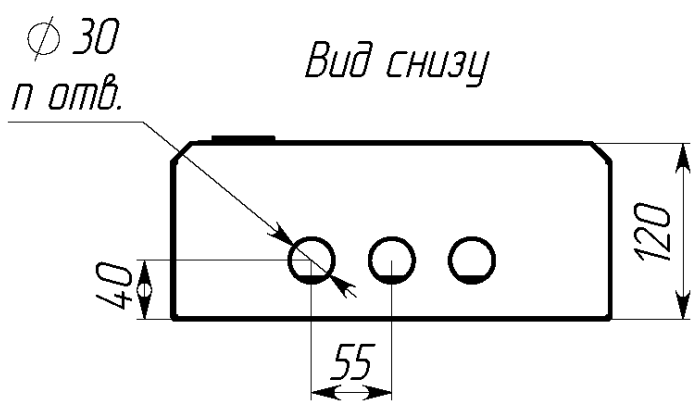

Вид спереди

Вид без двери

Сечение D-D

Вид сзади

Вид снизу

Вид спереди

Вид без двери

Вид снизу

\* Г2 - расстояние от двери до фальшпанели  
 \*\* Г4 - расстояние за DIN-рейкой

Арт.	Наименование	В, мм	Ш, мм	В1, мм	Ш1, мм	В2, мм	Ш2, мм	ДИН, мм	Г2, мм	Г4, мм	Ш3, мм	В5, мм	п, шт
mb21-9	ЩРН- 9 (220x300x120) IP31 EKF PROxima	220	300	176	255	92	220	280	35	20	230	110	3
mb21-12	ЩРН-12 (220x300x120) IP31 EKF PROxima	220	300	176	255	92	220	280	35	20	230	110	3
mb21-12sh	ЩРН-12 с шинами (220x300x120) IP31 EKF PROxima	220	300	176	255	92	220	280	35	20	230	110	3
mb21-15	ЩРН-15 (220x400x120) IP31 EKF PROxima	220	400	176	355	92	330	360	35	20	330	110	3
mb21-18n	ЩРН-18 пласт. замок (350x300x120) IP31 EKF PROxima	350	300	306	250	110	220	280	25	30	230	240	3
mb21-18m	ЩРН-18М (220x400x120) IP31 EKF PROxima	220	400	176	355	92	330	360	35	20	330	110	3
mb21-24n	ЩРН-24 пласт.замок (350x300x120) IP31 EKF PROxima	350	300	306	250	110	220	280	25	30	230	240	3
mb21-24sh	ЩРН-24 с шинами (350x300x120) IP31 EKF PROxima	350	300	306	250	110	220	280	25	30	230	240	3
mb21-36n	ЩРН-36 пласт. замок (480x300x120) IP31 EKF PROxima	480	300	436	250	110	220	280	35	20	230	370	3
mb21-48n	ЩРН-48 пласт. замок (610x300x120) IP31 EKF PROxima	610	300	566	250	110	220	280	25	30	230	500	3
mb21-54n	ЩРН-54 пласт. замок (480x400x120) IP31 EKF PROxima	480	400	436	350	110	330	360	35	20	330	370	5
mb21-72	ЩРН-72 двухдверный (480x565x120) IP31 EKF PROxima	480	565	436	248	110	220	260	35	20	495	370	6
mb21-90	ЩРН-90 двухдверный (480x680x120) IP31 EKF PROxima	480	680	436	305	110	272	320	35	20	610	370	6