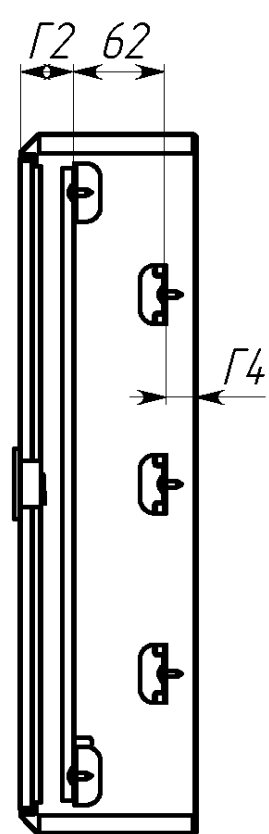

Вид спереди

Вид без двери

Сечение D-D

Вид сзади

Вид снизу

Вид спереди

Вид без двери

Вид снизу

\* Г2 - расстояние от двери до фальшпанели  
 \*\* Г4 - расстояние за DIN-рейкой

Арт.	Наименование	В, мм	Ш, мм	В1, мм	Ш1, мм	В2, мм	Ш2, мм	ДИН, мм	Г2, мм	Г4, мм	Ш3, мм	В5, мм	п, шт
mb21-9	ЩРН- 9 (220x300x120) IP31 EKF PROxima	220	300	176	255	92	220	280	35	20	230	110	3
mb21-12	ЩРН-12 (220x300x120) IP31 EKF PROxima	220	300	176	255	92	220	280	35	20	230	110	3
mb21-12sh	ЩРН-12 с шинами (220x300x120) IP31 EKF PROxima	220	300	176	255	92	220	280	35	20	230	110	3
mb21-15	ЩРН-15 (220x400x120) IP31 EKF PROxima	220	400	176	355	92	330	360	35	20	330	110	3
mb21-18n	ЩРН-18 пласт. замок (350x300x120) IP31 EKF PROxima	350	300	306	250	110	220	280	25	30	230	240	3
mb21-18m	ЩРН-18М (220x400x120) IP31 EKF PROxima	220	400	176	355	92	330	360	35	20	330	110	3
mb21-24n	ЩРН-24 пласт.замок (350x300x120) IP31 EKF PROxima	350	300	306	250	110	220	280	25	30	230	240	3
mb21-24sh	ЩРН-24 с шинами (350x300x120) IP31 EKF PROxima	350	300	306	250	110	220	280	25	30	230	240	3
mb21-36n	ЩРН-36 пласт. замок (480x300x120) IP31 EKF PROxima	480	300	436	250	110	220	280	35	20	230	370	3
mb21-48n	ЩРН-48 пласт. замок (610x300x120) IP31 EKF PROxima	610	300	566	250	110	220	280	25	30	230	500	3
mb21-54n	ЩРН-54 пласт. замок (480x400x120) IP31 EKF PROxima	480	400	436	350	110	330	360	35	20	330	370	5
mb21-72	ЩРН-72 двухдверный (480x565x120) IP31 EKF PROxima	480	565	436	248	110	220	260	35	20	495	370	6
mb21-90	ЩРН-90 двухдверный (480x680x120) IP31 EKF PROxima	480	680	436	305	110	272	320	35	20	610	370	6