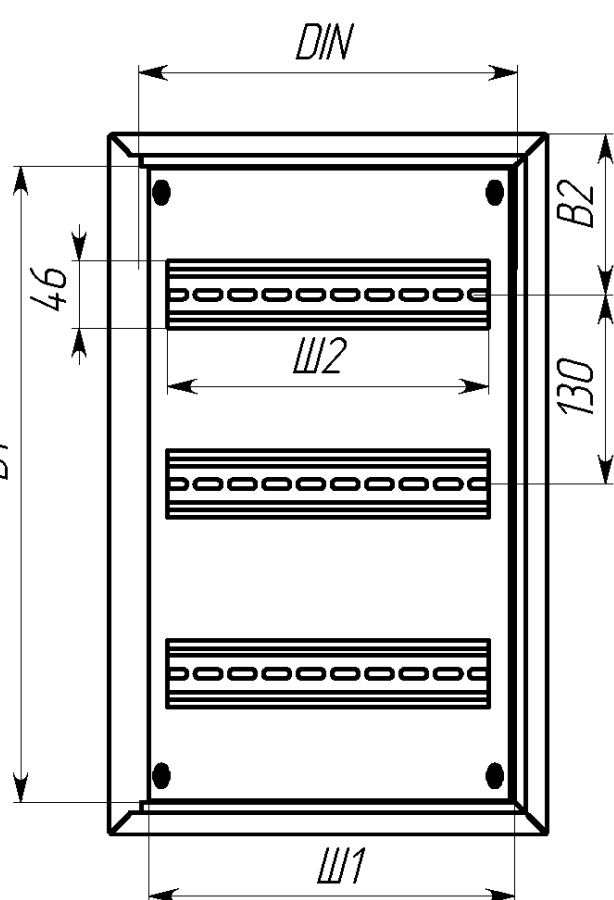

Вид спереди

Вид без двери

Сечение D-D

Вид сзади

Вид снизу

Вид спереди

Вид без двери

Вид снизу

\* Г2 - расстояние от двери до фальшпанели  
 \*\* Г4 - расстояние за DIN-рейкой

Арт.	Наименование	В, мм	Ш, мм	В1, мм	Ш1, мм	В2, мм	Ш2, мм	ДИН, мм	Г2, мм	Г4, мм	Ш3, мм	В5, мм	п, шт
mb21-9	ЩРН- 9 (220x300x120) IP31 EKF PROxima	220	300	176	255	92	220	280	35	20	230	110	3
mb21-12	ЩРН-12 (220x300x120) IP31 EKF PROxima	220	300	176	255	92	220	280	35	20	230	110	3
mb21-12sh	ЩРН-12 с шинами (220x300x120) IP31 EKF PROxima	220	300	176	255	92	220	280	35	20	230	110	3
mb21-15	ЩРН-15 (220x400x120) IP31 EKF PROxima	220	400	176	355	92	330	360	35	20	330	110	3
mb21-18n	ЩРН-18 пласт. замок (350x300x120) IP31 EKF PROxima	350	300	306	250	110	220	280	25	30	230	240	3
mb21-18m	ЩРН-18М (220x400x120) IP31 EKF PROxima	220	400	176	355	92	330	360	35	20	330	110	3
mb21-24n	ЩРН-24 пласт.замок (350x300x120) IP31 EKF PROxima	350	300	306	250	110	220	280	25	30	230	240	3
mb21-24sh	ЩРН-24 с шинами (350x300x120) IP31 EKF PROxima	350	300	306	250	110	220	280	25	30	230	240	3
mb21-36n	ЩРН-36 пласт. замок (480x300x120) IP31 EKF PROxima	480	300	436	250	110	220	280	35	20	230	370	3
mb21-48n	ЩРН-48 пласт. замок (610x300x120) IP31 EKF PROxima	610	300	566	250	110	220	280	25	30	230	500	3
mb21-54n	ЩРН-54 пласт. замок (480x400x120) IP31 EKF PROxima	480	400	436	350	110	330	360	35	20	330	370	5
mb21-72	ЩРН-72 двухдверный (480x565x120) IP31 EKF PROxima	480	565	436	248	110	220	260	35	20	495	370	6
mb21-90	ЩРН-90 двухдверный (480x680x120) IP31 EKF PROxima	480	680	436	305	110	272	320	35	20	610	370	6