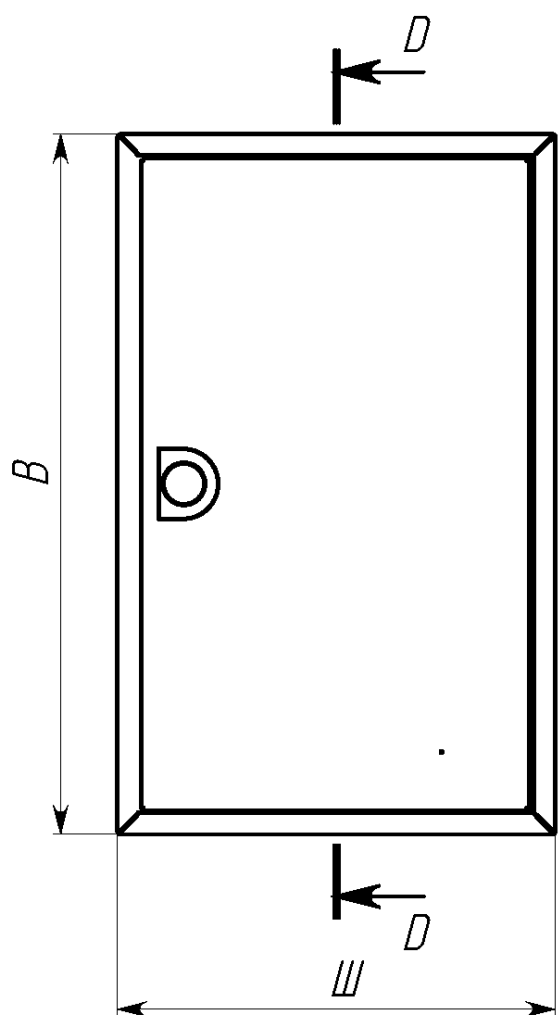

Вид спереди

Вид без двери

Сечение D-D

Вид сзади

Вид снизу

Вид спереди

Вид без двери

Вид снизу

\* Г2 - расстояние от двери до фальшпанели  
 \*\* Г4 - расстояние за DIN-рейкой

Арт.	Наименование	В, мм	Ш, мм	В1, мм	Ш1, мм	В2, мм	Ш2, мм	ДИН, мм	Г2, мм	Г4, мм	Ш3, мм	В5, мм	п, шт
mb21-9	ЩРН- 9 (220x300x120) IP31 EKF PROxima	220	300	176	255	92	220	280	35	20	230	110	3
mb21-12	ЩРН-12 (220x300x120) IP31 EKF PROxima	220	300	176	255	92	220	280	35	20	230	110	3
mb21-12sh	ЩРН-12 с шинами (220x300x120) IP31 EKF PROxima	220	300	176	255	92	220	280	35	20	230	110	3
mb21-15	ЩРН-15 (220x400x120) IP31 EKF PROxima	220	400	176	355	92	330	360	35	20	330	110	3
mb21-18n	ЩРН-18 пласт. замок (350x300x120) IP31 EKF PROxima	350	300	306	250	110	220	280	25	30	230	240	3
mb21-18m	ЩРН-18М (220x400x120) IP31 EKF PROxima	220	400	176	355	92	330	360	35	20	330	110	3
mb21-24n	ЩРН-24 пласт.замок (350x300x120) IP31 EKF PROxima	350	300	306	250	110	220	280	25	30	230	240	3
mb21-24sh	ЩРН-24 с шинами (350x300x120) IP31 EKF PROxima	350	300	306	250	110	220	280	25	30	230	240	3
mb21-36n	ЩРН-36 пласт. замок (480x300x120) IP31 EKF PROxima	480	300	436	250	110	220	280	35	20	230	370	3
mb21-48n	ЩРН-48 пласт. замок (610x300x120) IP31 EKF PROxima	610	300	566	250	110	220	280	25	30	230	500	3
mb21-54n	ЩРН-54 пласт. замок (480x400x120) IP31 EKF PROxima	480	400	436	350	110	330	360	35	20	330	370	5
mb21-72	ЩРН-72 двухдверный (480x565x120) IP31 EKF PROxima	480	565	436	248	110	220	260	35	20	495	370	6
mb21-90	ЩРН-90 двухдверный (480x680x120) IP31 EKF PROxima	480	680	436	305	110	272	320	35	20	610	370	6