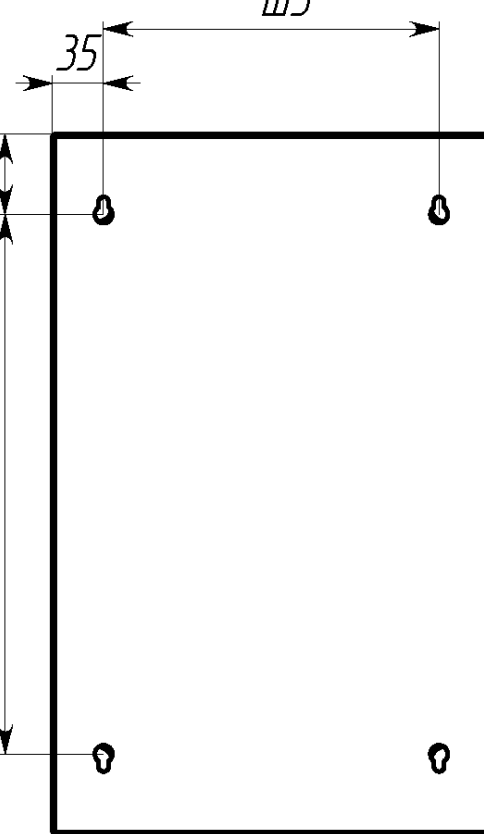

Вид спереди

Вид без двери

Сечение D-D

Вид сзади

Вид снизу

Вид спереди

Вид без двери

Вид снизу

\* Г2 - расстояние от двери до фальшпанели  
 \*\* Г4 - расстояние за DIN-рейкой

Арт.	Наименование	В, мм	Ш, мм	В1, мм	Ш1, мм	В2, мм	Ш2, мм	ДИН, мм	Г2, мм	Г4, мм	Ш3, мм	В5, мм	п, шт
mb21-9	ЩРН- 9 (220x300x120) IP31 EKF PROxima	220	300	176	255	92	220	280	35	20	230	110	3
mb21-12	ЩРН-12 (220x300x120) IP31 EKF PROxima	220	300	176	255	92	220	280	35	20	230	110	3
mb21-12sh	ЩРН-12 с шинами (220x300x120) IP31 EKF PROxima	220	300	176	255	92	220	280	35	20	230	110	3
mb21-15	ЩРН-15 (220x400x120) IP31 EKF PROxima	220	400	176	355	92	330	360	35	20	330	110	3
mb21-18n	ЩРН-18 пласт. замок (350x300x120) IP31 EKF PROxima	350	300	306	250	110	220	280	25	30	230	240	3
mb21-18m	ЩРН-18М (220x400x120) IP31 EKF PROxima	220	400	176	355	92	330	360	35	20	330	110	3
mb21-24n	ЩРН-24 пласт.замок (350x300x120) IP31 EKF PROxima	350	300	306	250	110	220	280	25	30	230	240	3
mb21-24sh	ЩРН-24 с шинами (350x300x120) IP31 EKF PROxima	350	300	306	250	110	220	280	25	30	230	240	3
mb21-36n	ЩРН-36 пласт. замок (480x300x120) IP31 EKF PROxima	480	300	436	250	110	220	280	35	20	230	370	3
mb21-48n	ЩРН-48 пласт. замок (610x300x120) IP31 EKF PROxima	610	300	566	250	110	220	280	25	30	230	500	3
mb21-54n	ЩРН-54 пласт. замок (480x400x120) IP31 EKF PROxima	480	400	436	350	110	330	360	35	20	330	370	5
mb21-72	ЩРН-72 двухдверный (480x565x120) IP31 EKF PROxima	480	565	436	248	110	220	260	35	20	495	370	6
mb21-90	ЩРН-90 двухдверный (480x680x120) IP31 EKF PROxima	480	680	436	305	110	272	320	35	20	610	370	6