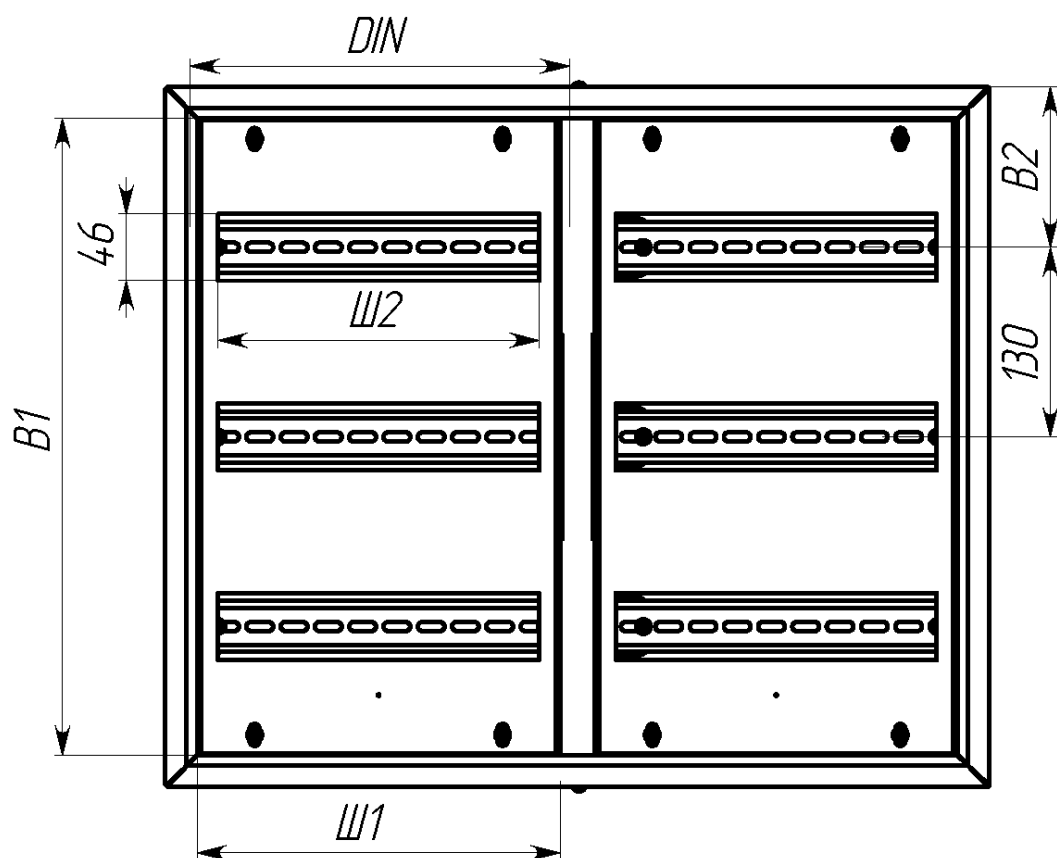

Вид спереди

Вид без двери

Сечение D-D

Вид сзади

Вид снизу

Вид спереди

Вид без двери

Вид снизу

\* Г2 - расстояние от двери до фальшпанели  
 \*\* Г4 - расстояние за DIN-рейкой

Арт.	Наименование	В, мм	Ш, мм	В1, мм	Ш1, мм	В2, мм	Ш2, мм	ДИН, мм	Г2, мм	Г4, мм	Ш3, мм	В5, мм	п, шт
mb21-9	ЩРН- 9 (220x300x120) IP31 EKF PROxima	220	300	176	255	92	220	280	35	20	230	110	3
mb21-12	ЩРН-12 (220x300x120) IP31 EKF PROxima	220	300	176	255	92	220	280	35	20	230	110	3
mb21-12sh	ЩРН-12 с шинами (220x300x120) IP31 EKF PROxima	220	300	176	255	92	220	280	35	20	230	110	3
mb21-15	ЩРН-15 (220x400x120) IP31 EKF PROxima	220	400	176	355	92	330	360	35	20	330	110	3
mb21-18n	ЩРН-18 пласт. замок (350x300x120) IP31 EKF PROxima	350	300	306	250	110	220	280	25	30	230	240	3
mb21-18m	ЩРН-18М (220x400x120) IP31 EKF PROxima	220	400	176	355	92	330	360	35	20	330	110	3
mb21-24n	ЩРН-24 пласт.замок (350x300x120) IP31 EKF PROxima	350	300	306	250	110	220	280	25	30	230	240	3
mb21-24sh	ЩРН-24 с шинами (350x300x120) IP31 EKF PROxima	350	300	306	250	110	220	280	25	30	230	240	3
mb21-36n	ЩРН-36 пласт. замок (480x300x120) IP31 EKF PROxima	480	300	436	250	110	220	280	35	20	230	370	3
mb21-48n	ЩРН-48 пласт. замок (610x300x120) IP31 EKF PROxima	610	300	566	250	110	220	280	25	30	230	500	3
mb21-54n	ЩРН-54 пласт. замок (480x400x120) IP31 EKF PROxima	480	400	436	350	110	330	360	35	20	330	370	5
mb21-72	ЩРН-72 двухдверный (480x565x120) IP31 EKF PROxima	480	565	436	248	110	220	260	35	20	495	370	6
mb21-90	ЩРН-90 двухдверный (480x680x120) IP31 EKF PROxima	480	680	436	305	110	272	320	35	20	610	370	6