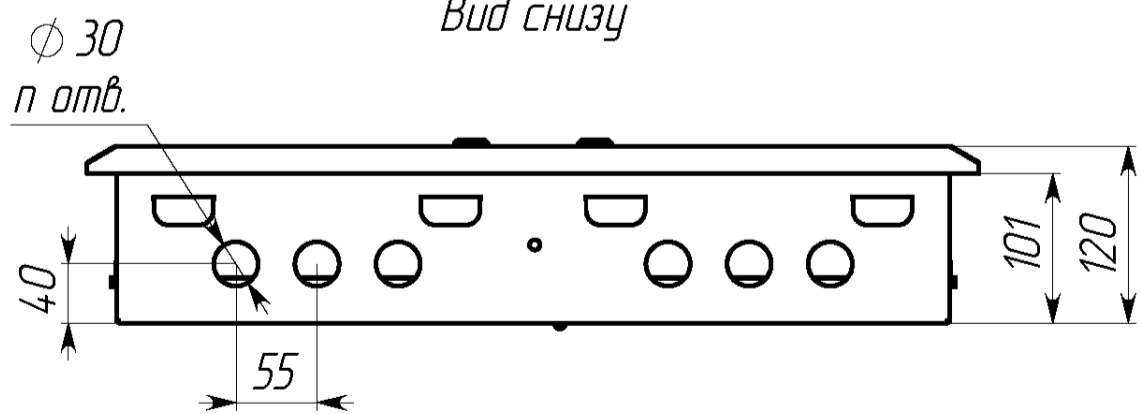

Вид спереди

Вид без дверей

Вид снизу

* Г2 - расстояние от двери до фальшпанели
 ** Г4 - расстояние за DIN-рейкой

Вид сверху

Вид спереди

Вид без дверей

Вид снизу

Арт.	Наименование	В, мм	Ш, мм	В1, мм	Ш1, мм	В2, мм	Ш2, мм	ДИН, мм	Ш3, мм	В5, мм	п, шт	В3, мм	Ш4, мм	В4, мм
mb11-9	ЩРВ-9 (260x340x120) IP31 EKF PROxima	260	340	218	297	130	220	280	230	190	3	35	300	220
mb11-12	ЩРВ-12 (260x340x120) IP31 EKF PROxima	260	340	218	297	130	220	280	230	190	3	35	300	220
mb11-18	ЩРВ-18 (390x340x120) IP31 EKF PROxima	390	340	348	297	130	220	280	230	240	3	75	300	350
mb11-18m	ЩРВ-18М (260x440x120) IP31 EKF PROxima	260	440	218	397	130	330	380	330	190	3	35	400	220
mb11-24	ЩРВ-24 (390x340x120) IP31 EKF PROxima	390	340	348	297	130	220	280	230	240	3	75	300	350
mb11-36	ЩРВ-36 (520x340x120) IP31 EKF PROxima	520	340	478	297	130	220	280	230	325	3	97,5	300	480
mb11-48	ЩРВ-48 (650x340x120) IP31 EKF PROxima	650	340	608	297	130	220	280	230	455	3	97,5	300	610
mb11-54	ЩРВ-54 (520x440x120) IP31 EKF PROxima	520	440	478	397	130	330	380	330	325	3	97,5	400	480
mb11-72	ЩРВ-72 двухдверный (520x605x120) IP31 EKF PROxima	520	605	478	269	130	220	260	495	350	6	85	565	480
mb11-90	ЩРВ-90 двухдверный (520x720x120) IP31 EKF PROxima	520	720	478	326	130	275	320	610	350	6	85	680	480
mb11-120	ЩРВ-120 (834x560x120) IP31 EKF PROxima	834	560	790	516	157	220	490	450	620	сверху 1 паз 140x30, снизу 2 паза 140x30	107	520	794