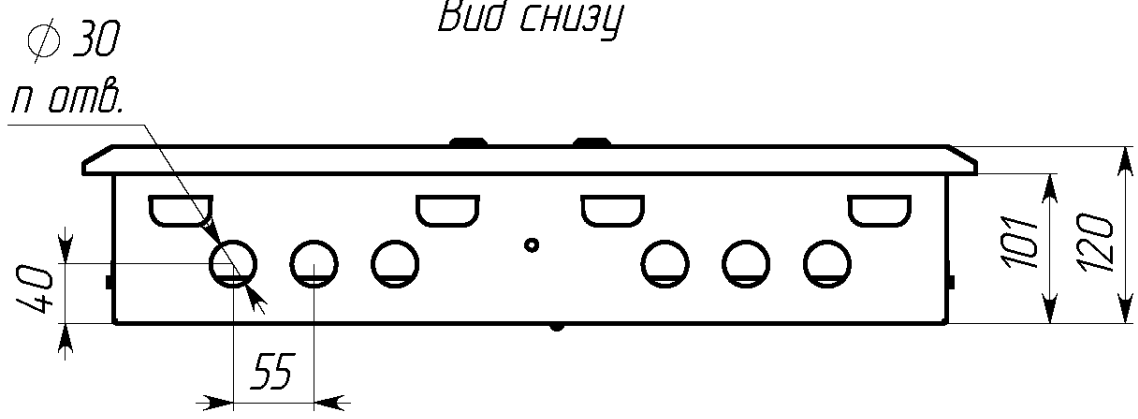

Вид спереди

Вид без двери

Вид снизу

* Г2 - расстояние от двери до фальшпанели
 ** Г4 - расстояние за DIN-рейкой

Вид сверху

Вид спереди

Вид без дверей

Вид снизу

Арт.	Наименование	В, мм	Ш, мм	В1, мм	Ш1, мм	В2, мм	Ш2, мм	ДИН, мм	Ш3, мм	В5, мм	п, шт	В3, мм	Ш4, мм	В4, мм
mb11-9	ЩРВ-9 (260x340x120) IP31 EKF PROxima	260	340	218	297	130	220	280	230	190	3	35	300	220
mb11-12	ЩРВ-12 (260x340x120) IP31 EKF PROxima	260	340	218	297	130	220	280	230	190	3	35	300	220
mb11-18	ЩРВ-18 (390x340x120) IP31 EKF PROxima	390	340	348	297	130	220	280	230	240	3	75	300	350
mb11-18m	ЩРВ-18М (260x440x120) IP31 EKF PROxima	260	440	218	397	130	330	380	330	190	3	35	400	220
mb11-24	ЩРВ-24 (390x340x120) IP31 EKF PROxima	390	340	348	297	130	220	280	230	240	3	75	300	350
mb11-36	ЩРВ-36 (520x340x120) IP31 EKF PROxima	520	340	478	297	130	220	280	230	325	3	97,5	300	480
mb11-48	ЩРВ-48 (650x340x120) IP31 EKF PROxima	650	340	608	297	130	220	280	230	455	3	97,5	300	610
mb11-54	ЩРВ-54 (520x440x120) IP31 EKF PROxima	520	440	478	397	130	330	380	330	325	3	97,5	400	480
mb11-72	ЩРВ-72 двухдверный (520x605x120) IP31 EKF PROxima	520	605	478	269	130	220	260	495	350	6	85	565	480
mb11-90	ЩРВ-90 двухдверный (520x720x120) IP31 EKF PROxima	520	720	478	326	130	275	320	610	350	6	85	680	480
mb11-120	ЩРВ-120 (834x560x120) IP31 EKF PROxima	834	560	790	516	157	220	490	450	620	сверху 1 паз 140x30, снизу 2 паза 140x30	107	520	794