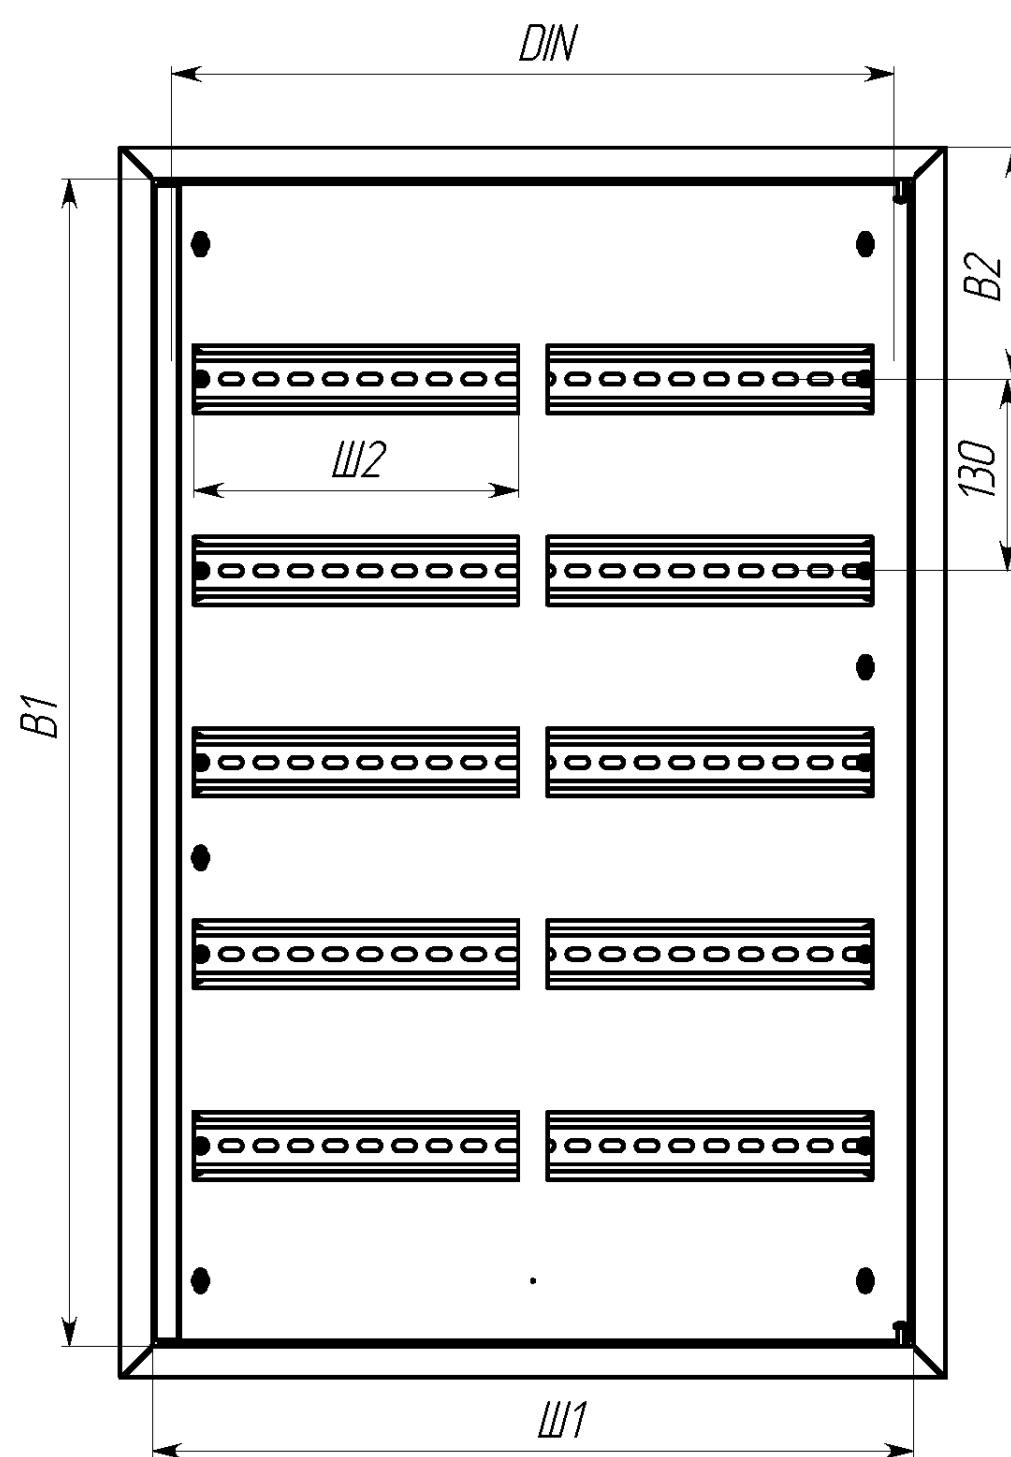

Вид спереди

Вид без двери

Вид снизу

* Г2 - расстояние от двери до фальшпанели
 ** Г4 - расстояние за DIN-рейкой

Вид сверху

Вид спереди

Вид без дверей

Вид снизу

Арт.	Наименование	В, мм	Ш, мм	В1, мм	Ш1, мм	В2, мм	Ш2, мм	ДИН, мм	Ш3, мм	В5, мм	п, шт	В3, мм	Ш4, мм	В4, мм
mb11-9	ЩРВ-9 (260x340x120) IP31 EKF PROxima	260	340	218	297	130	220	280	230	190	3	35	300	220
mb11-12	ЩРВ-12 (260x340x120) IP31 EKF PROxima	260	340	218	297	130	220	280	230	190	3	35	300	220
mb11-18	ЩРВ-18 (390x340x120) IP31 EKF PROxima	390	340	348	297	130	220	280	230	240	3	75	300	350
mb11-18m	ЩРВ-18М (260x440x120) IP31 EKF PROxima	260	440	218	397	130	330	380	330	190	3	35	400	220
mb11-24	ЩРВ-24 (390x340x120) IP31 EKF PROxima	390	340	348	297	130	220	280	230	240	3	75	300	350
mb11-36	ЩРВ-36 (520x340x120) IP31 EKF PROxima	520	340	478	297	130	220	280	230	325	3	97,5	300	480
mb11-48	ЩРВ-48 (650x340x120) IP31 EKF PROxima	650	340	608	297	130	220	280	230	455	3	97,5	300	610
mb11-54	ЩРВ-54 (520x440x120) IP31 EKF PROxima	520	440	478	397	130	330	380	330	325	3	97,5	400	480
mb11-72	ЩРВ-72 двухдверный (520x605x120) IP31 EKF PROxima	520	605	478	269	130	220	260	495	350	6	85	565	480
mb11-90	ЩРВ-90 двухдверный (520x720x120) IP31 EKF PROxima	520	720	478	326	130	275	320	610	350	6	85	680	480
mb11-120	ЩРВ-120 (834x560x120) IP31 EKF PROxima	834	560	790	516	157	220	490	450	620	сверху 1 паз 140x30, снизу 2 паза 140x30	107	520	794