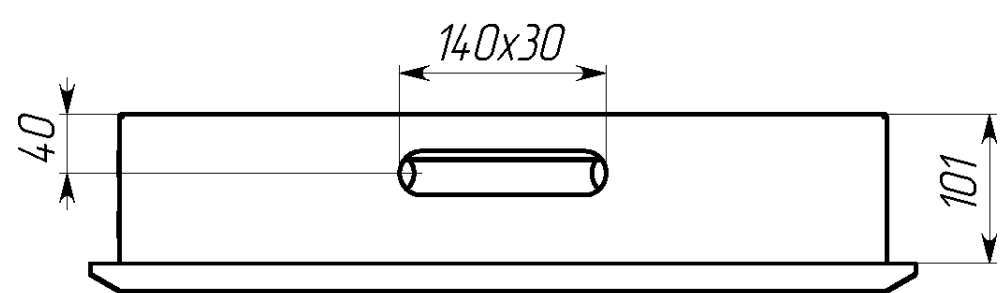

Вид спереди

Вид без двери

Вид снизу

* Г2 - расстояние от двери до фальшпанели
 ** Г4 - расстояние за DIN-рейкой

Вид сверху

Вид спереди

Вид без дверей

Вид снизу

Арт.	Наименование	В, мм	Ш, мм	В1, мм	Ш1, мм	В2, мм	Ш2, мм	ДИН, мм	Ш3, мм	В5, мм	п, шт	В3, мм	Ш4, мм	В4, мм
mb11-9	ЩРВ-9 (260x340x120) IP31 EKF PROxima	260	340	218	297	130	220	280	230	190	3	35	300	220
mb11-12	ЩРВ-12 (260x340x120) IP31 EKF PROxima	260	340	218	297	130	220	280	230	190	3	35	300	220
mb11-18	ЩРВ-18 (390x340x120) IP31 EKF PROxima	390	340	348	297	130	220	280	230	240	3	75	300	350
mb11-18m	ЩРВ-18М (260x440x120) IP31 EKF PROxima	260	440	218	397	130	330	380	330	190	3	35	400	220
mb11-24	ЩРВ-24 (390x340x120) IP31 EKF PROxima	390	340	348	297	130	220	280	230	240	3	75	300	350
mb11-36	ЩРВ-36 (520x340x120) IP31 EKF PROxima	520	340	478	297	130	220	280	230	325	3	97,5	300	480
mb11-48	ЩРВ-48 (650x340x120) IP31 EKF PROxima	650	340	608	297	130	220	280	230	455	3	97,5	300	610
mb11-54	ЩРВ-54 (520x440x120) IP31 EKF PROxima	520	440	478	397	130	330	380	330	325	3	97,5	400	480
mb11-72	ЩРВ-72 двухдверный (520x605x120) IP31 EKF PROxima	520	605	478	269	130	220	260	495	350	6	85	565	480
mb11-90	ЩРВ-90 двухдверный (520x720x120) IP31 EKF PROxima	520	720	478	326	130	275	320	610	350	6	85	680	480
mb11-120	ЩРВ-120 (834x560x120) IP31 EKF PROxima	834	560	790	516	157	220	490	450	620	сверху 1 паз 140x30, снизу 2 паза 140x30	107	520	794