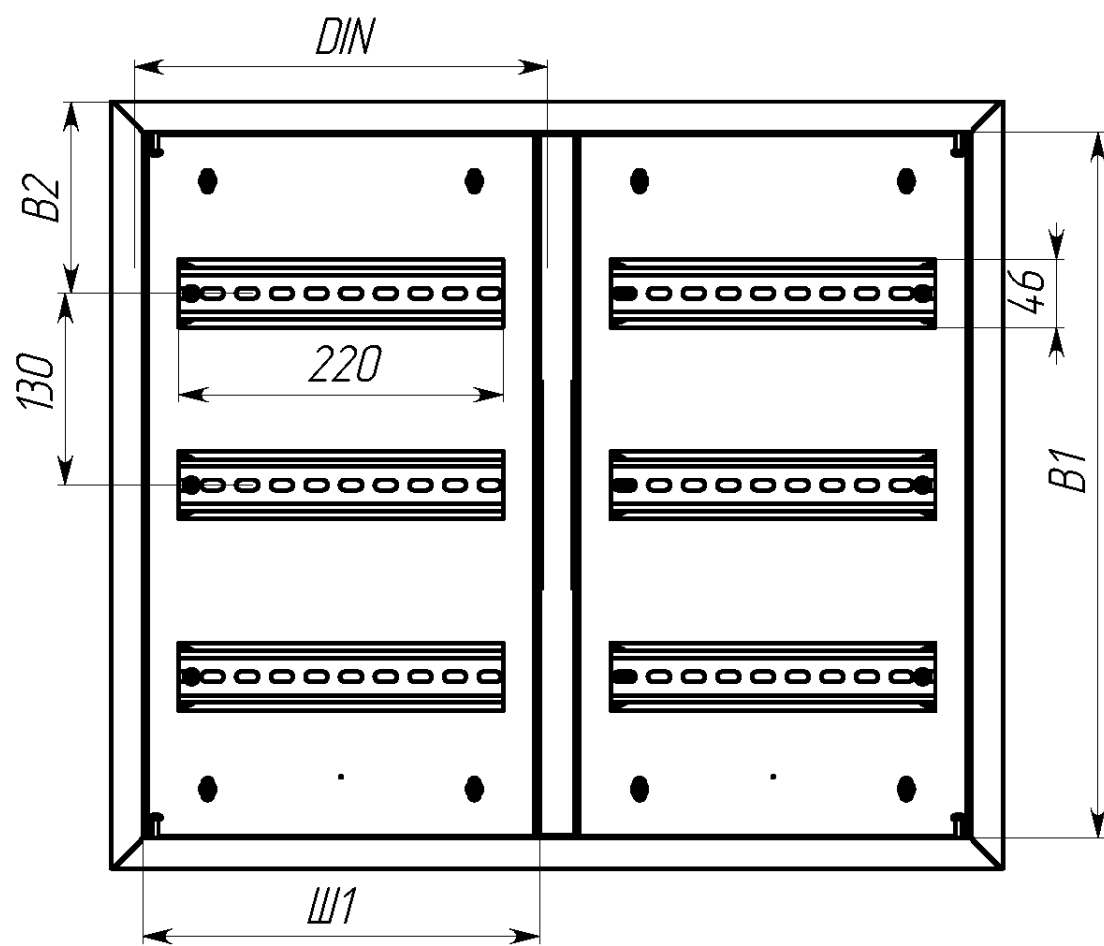

Вид спереди

Вид без двери

Вид снизу

* Г2 - расстояние от двери до фальшпанели
 ** Г4 - расстояние за DIN-рейкой

Вид сверху

Вид спереди

Вид без дверей

Вид снизу

Арт.	Наименование	В, мм	Ш, мм	В1, мм	Ш1, мм	В2, мм	Ш2, мм	ДИН, мм	Ш3, мм	В5, мм	п, шт	В3, мм	Ш4, мм	В4, мм
mb11-9	ЩРВ-9 (260x340x120) IP31 EKF PROxima	260	340	218	297	130	220	280	230	190	3	35	300	220
mb11-12	ЩРВ-12 (260x340x120) IP31 EKF PROxima	260	340	218	297	130	220	280	230	190	3	35	300	220
mb11-18	ЩРВ-18 (390x340x120) IP31 EKF PROxima	390	340	348	297	130	220	280	230	240	3	75	300	350
mb11-18m	ЩРВ-18М (260x440x120) IP31 EKF PROxima	260	440	218	397	130	330	380	330	190	3	35	400	220
mb11-24	ЩРВ-24 (390x340x120) IP31 EKF PROxima	390	340	348	297	130	220	280	230	240	3	75	300	350
mb11-36	ЩРВ-36 (520x340x120) IP31 EKF PROxima	520	340	478	297	130	220	280	230	325	3	97,5	300	480
mb11-48	ЩРВ-48 (650x340x120) IP31 EKF PROxima	650	340	608	297	130	220	280	230	455	3	97,5	300	610
mb11-54	ЩРВ-54 (520x440x120) IP31 EKF PROxima	520	440	478	397	130	330	380	330	325	3	97,5	400	480
mb11-72	ЩРВ-72 двухдверный (520x605x120) IP31 EKF PROxima	520	605	478	269	130	220	260	495	350	6	85	565	480
mb11-90	ЩРВ-90 двухдверный (520x720x120) IP31 EKF PROxima	520	720	478	326	130	275	320	610	350	6	85	680	480
mb11-120	ЩРВ-120 (834x560x120) IP31 EKF PROxima	834	560	790	516	157	220	490	450	620	сверху 1 паз 140x30, снизу 2 паза 140x30	107	520	794