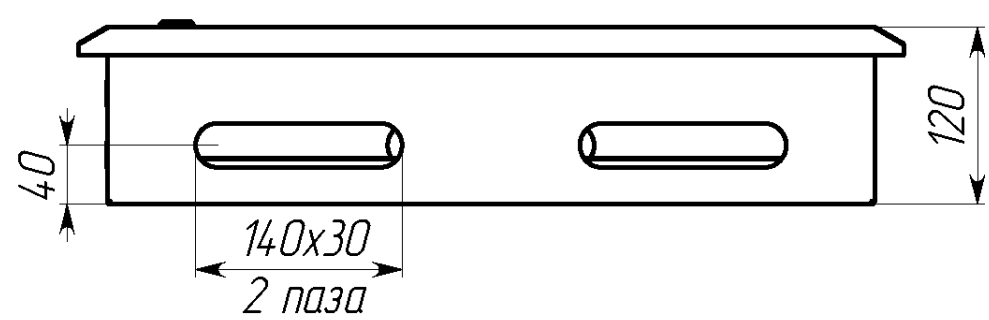

Вид спереди

Вид без двери

Вид снизу

* Г2 - расстояние от двери до фальшпанели
 ** Г4 - расстояние за DIN-рейкой

Вид сверху

Вид спереди

Вид без дверей

Вид снизу

Арт.	Наименование	В, мм	Ш, мм	В1, мм	Ш1, мм	В2, мм	Ш2, мм	ДИН, мм	Ш3, мм	В5, мм	п, шт	В3, мм	Ш4, мм	В4, мм
mb11-9	ЩРВ-9 (260x340x120) IP31 EKF PROxima	260	340	218	297	130	220	280	230	190	3	35	300	220
mb11-12	ЩРВ-12 (260x340x120) IP31 EKF PROxima	260	340	218	297	130	220	280	230	190	3	35	300	220
mb11-18	ЩРВ-18 (390x340x120) IP31 EKF PROxima	390	340	348	297	130	220	280	230	240	3	75	300	350
mb11-18m	ЩРВ-18М (260x440x120) IP31 EKF PROxima	260	440	218	397	130	330	380	330	190	3	35	400	220
mb11-24	ЩРВ-24 (390x340x120) IP31 EKF PROxima	390	340	348	297	130	220	280	230	240	3	75	300	350
mb11-36	ЩРВ-36 (520x340x120) IP31 EKF PROxima	520	340	478	297	130	220	280	230	325	3	97,5	300	480
mb11-48	ЩРВ-48 (650x340x120) IP31 EKF PROxima	650	340	608	297	130	220	280	230	455	3	97,5	300	610
mb11-54	ЩРВ-54 (520x440x120) IP31 EKF PROxima	520	440	478	397	130	330	380	330	325	3	97,5	400	480
mb11-72	ЩРВ-72 двухдверный (520x605x120) IP31 EKF PROxima	520	605	478	269	130	220	260	495	350	6	85	565	480
mb11-90	ЩРВ-90 двухдверный (520x720x120) IP31 EKF PROxima	520	720	478	326	130	275	320	610	350	6	85	680	480
mb11-120	ЩРВ-120 (834x560x120) IP31 EKF PROxima	834	560	790	516	157	220	490	450	620	сверху 1 паз 140x30, снизу 2 паза 140x30	107	520	794