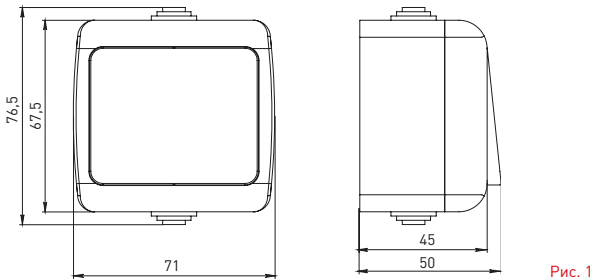

Изображение	Наименование	Габаритные размеры	Напряжение, В	Ном. ток, А	Масса нетто, кг	Схематическое изображение	Принципиальная схема	Артикул
	Блок-розетка «Мурманск», 16А с заземлением с крышкой + 1-клавишный выключатель IP54, серый EKF PROxima	Рис. 4	230	16	0,164			EFRV16-050-30-540
	Блок-розетка «Мурманск», 16А с заземлением с крышкой + 2-клавишный выключатель IP54, серый EKF PROxima	Рис. 4		16	0,172			EFRV16-052-30-540

ТЕХНИЧЕСКИЕ ХАРАКТЕРИСТИКИ

Параметры	Значения	
	выключатели	розетки
Способ монтажа	Открытая установка	
Цвет	Серый	
Степень защиты	IP 54	
Номинальный ток, А	10	16

Габаритные и установочные размеры

Рис. 1

Рис. 2

Рис. 3

Рис. 4