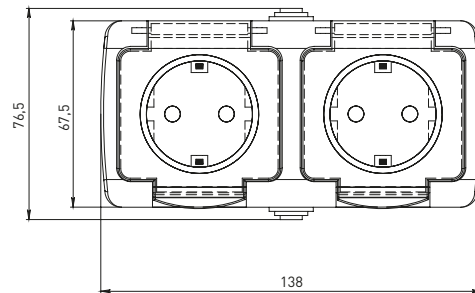

Изображение	Наименование	Габаритные размеры	Напряжение, В	Ном. ток, А	Масса нетто, кг	Схематическое изображение	Принципиальная схема	Артикул
	Блок-розетка «Мурманск», 16А с заземлением с крышкой + 1-клавишный выключатель IP54, серый EKF PROxima	Рис. 4	230	16	0,164			EFRV16-050-30-540
	Блок-розетка «Мурманск», 16А с заземлением с крышкой + 2-клавишный выключатель IP54, серый EKF PROxima	Рис. 4		16	0,172			EFRV16-052-30-540

ТЕХНИЧЕСКИЕ ХАРАКТЕРИСТИКИ

Параметры	Значения	
	выключатели	розетки
Способ монтажа	Открытая установка	
Цвет	Серый	
Степень защиты	IP 54	
Номинальный ток, А	10	16

Габаритные и установочные размеры

Рис. 1

Рис. 2

Рис. 3

Рис. 4