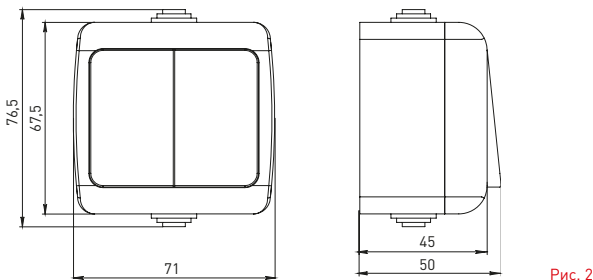

Изображение	Наименование	Габаритные размеры	Напряжение, В	Ном. ток, А	Масса нетто, кг	Схематическое изображение	Принципиальная схема	Артикул
	Блок-розетка «Мурманск», 16А с заземлением с крышкой + 1-клавишный выключатель IP54, серый EKF PROxima	Рис. 4	230	16	0,164			EFRV16-050-30-540
	Блок-розетка «Мурманск», 16А с заземлением с крышкой + 2-клавишный выключатель IP54, серый EKF PROxima	Рис. 4		16	0,172			EFRV16-052-30-540

ТЕХНИЧЕСКИЕ ХАРАКТЕРИСТИКИ

Параметры	Значения	
	выключатели	розетки
Способ монтажа	Открытая установка	
Цвет	Серый	
Степень защиты	IP 54	
Номинальный ток, А	10	16

Габаритные и установочные размеры

Рис. 1

Рис. 2

Рис. 3

Рис. 4