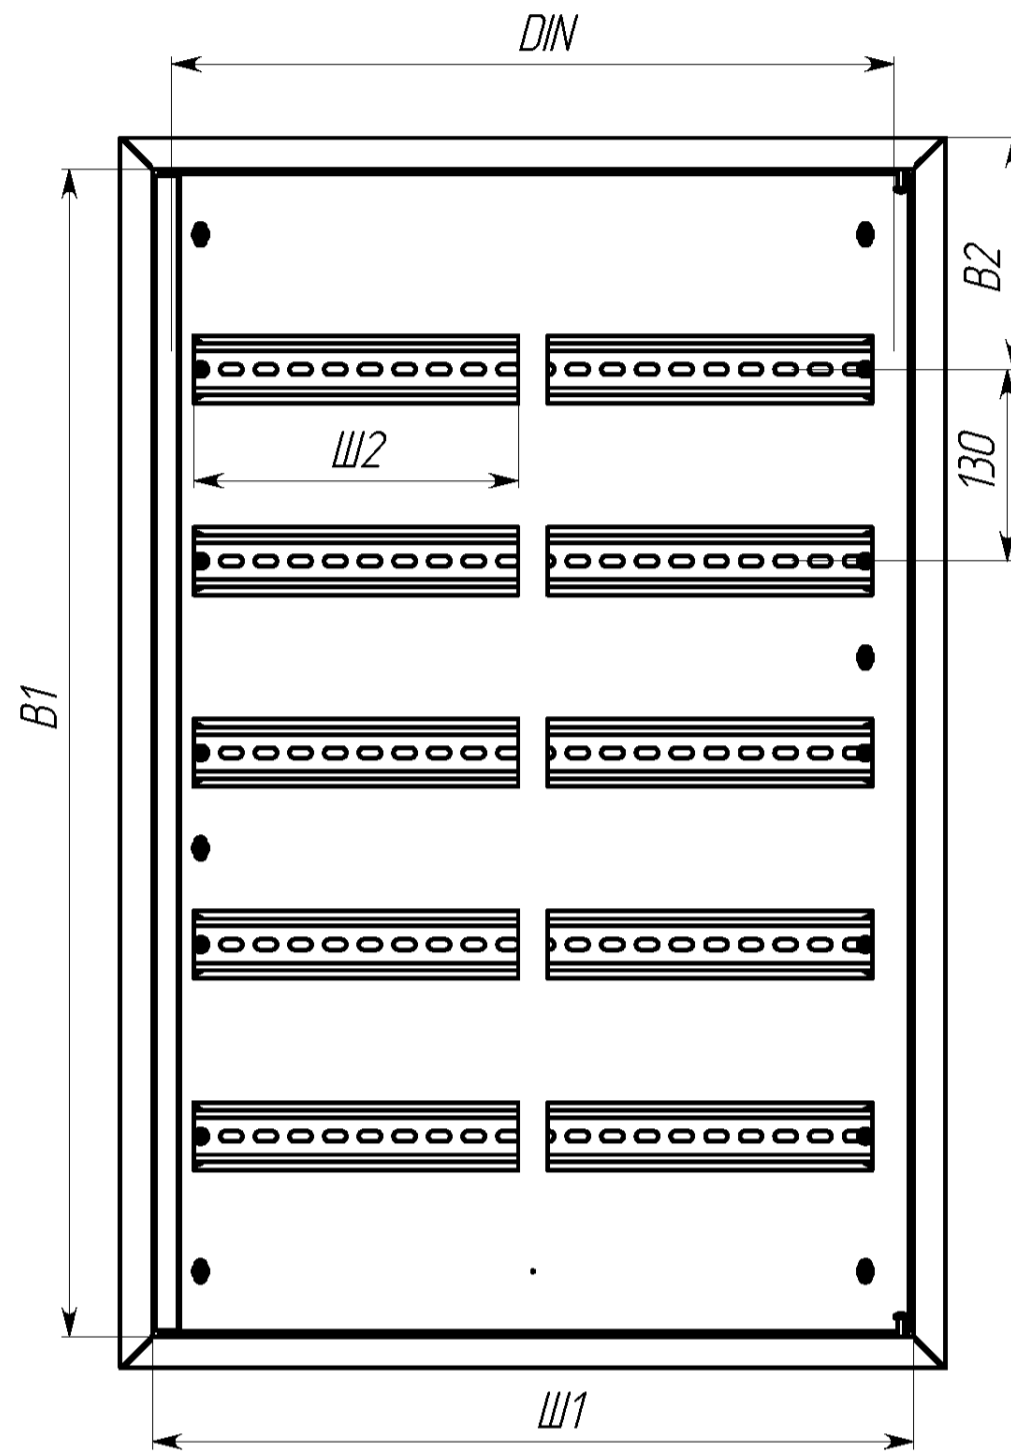

Вид спереди

Вид без дверей

Вид снизу

* Г2 - расстояние от двери до фальшпанели
 ** Г4 - расстояние за DIN-рейкой

Вид сверху

Вид спереди

Вид без дверей

Вид снизу

Арт.	Наименование	В, мм	Ш, мм	В1, мм	Ш1, мм	В2, мм	Ш2, мм	ДИН, мм	Ш3, мм	В5, мм	п, шт	В3, мм	Ш4, мм	В4, мм
mb11-9	ЩРВ-9 (260x340x120) IP31 EKF PROxima	260	340	218	297	130	220	280	230	190	3	35	300	220
mb11-12	ЩРВ-12 (260x340x120) IP31 EKF PROxima	260	340	218	297	130	220	280	230	190	3	35	300	220
mb11-18	ЩРВ-18 (390x340x120) IP31 EKF PROxima	390	340	348	297	130	220	280	230	240	3	75	300	350
mb11-18m	ЩРВ-18М (260x440x120) IP31 EKF PROxima	260	440	218	397	130	330	380	330	190	3	35	400	220
mb11-24	ЩРВ-24 (390x340x120) IP31 EKF PROxima	390	340	348	297	130	220	280	230	240	3	75	300	350
mb11-36	ЩРВ-36 (520x340x120) IP31 EKF PROxima	520	340	478	297	130	220	280	230	325	3	97,5	300	480
mb11-48	ЩРВ-48 (650x340x120) IP31 EKF PROxima	650	340	608	297	130	220	280	230	455	3	97,5	300	610
mb11-54	ЩРВ-54 (520x440x120) IP31 EKF PROxima	520	440	478	397	130	330	380	330	325	3	97,5	400	480
mb11-72	ЩРВ-72 двухдверный (520x605x120) IP31 EKF PROxima	520	605	478	269	130	220	260	495	350	6	85	565	480
mb11-90	ЩРВ-90 двухдверный (520x720x120) IP31 EKF PROxima	520	720	478	326	130	275	320	610	350	6	85	680	480
mb11-120	ЩРВ-120 (834x560x120) IP31 EKF PROxima	834	560	790	516	157	220	490	450	620	сверху 1 паз 140x30, снизу 2 паза 140x30	107	520	794