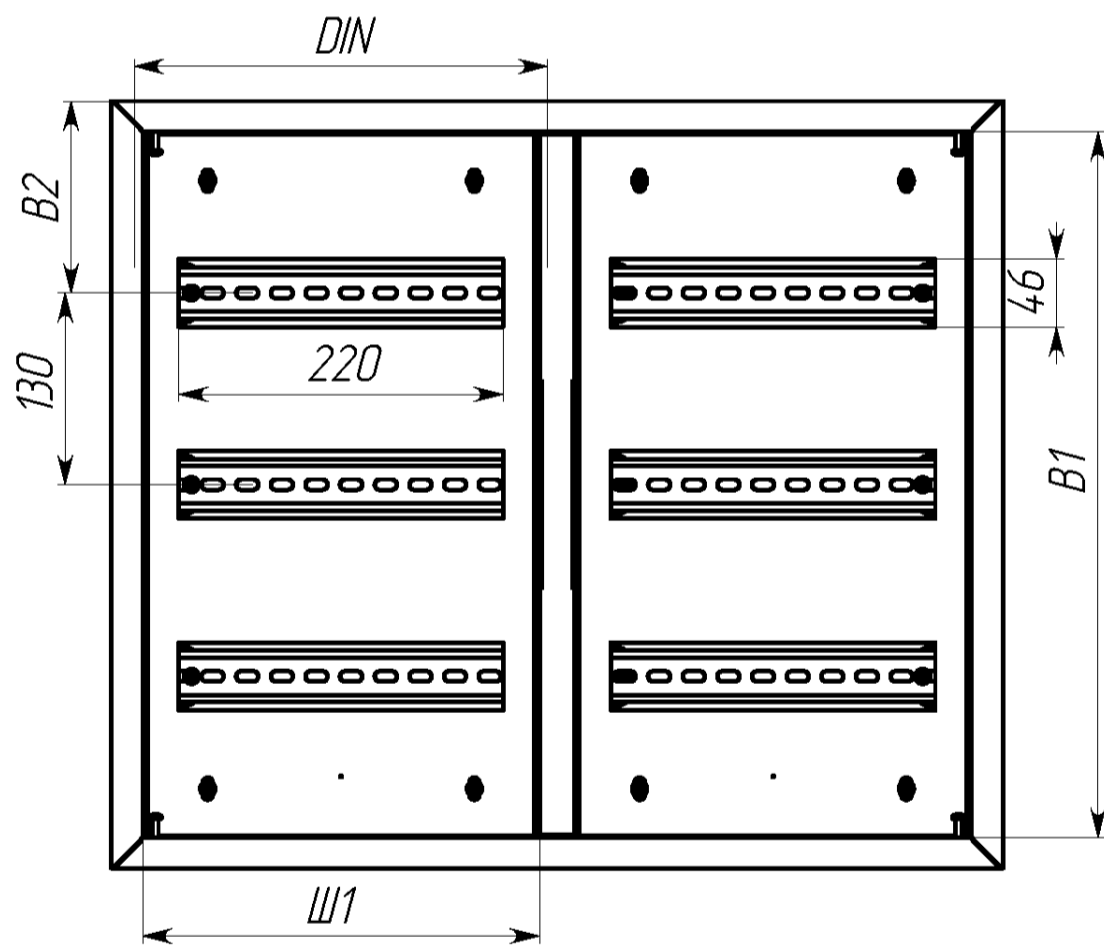

Вид спереди

Вид без дверей

Вид снизу

* Г2 - расстояние от двери до фальшпанели
 ** Г4 - расстояние за DIN-рейкой

Вид сверху

Вид спереди

Вид без дверей

Вид снизу

Арт.	Наименование	В, мм	Ш, мм	В1, мм	Ш1, мм	В2, мм	Ш2, мм	ДИН, мм	Ш3, мм	В5, мм	п, шт	В3, мм	Ш4, мм	В4, мм
mb11-9	ЩРВ-9 (260x340x120) IP31 EKF PROxima	260	340	218	297	130	220	280	230	190	3	35	300	220
mb11-12	ЩРВ-12 (260x340x120) IP31 EKF PROxima	260	340	218	297	130	220	280	230	190	3	35	300	220
mb11-18	ЩРВ-18 (390x340x120) IP31 EKF PROxima	390	340	348	297	130	220	280	230	240	3	75	300	350
mb11-18m	ЩРВ-18М (260x440x120) IP31 EKF PROxima	260	440	218	397	130	330	380	330	190	3	35	400	220
mb11-24	ЩРВ-24 (390x340x120) IP31 EKF PROxima	390	340	348	297	130	220	280	230	240	3	75	300	350
mb11-36	ЩРВ-36 (520x340x120) IP31 EKF PROxima	520	340	478	297	130	220	280	230	325	3	97,5	300	480
mb11-48	ЩРВ-48 (650x340x120) IP31 EKF PROxima	650	340	608	297	130	220	280	230	455	3	97,5	300	610
mb11-54	ЩРВ-54 (520x440x120) IP31 EKF PROxima	520	440	478	397	130	330	380	330	325	3	97,5	400	480
mb11-72	ЩРВ-72 двухдверный (520x605x120) IP31 EKF PROxima	520	605	478	269	130	220	260	495	350	6	85	565	480
mb11-90	ЩРВ-90 двухдверный (520x720x120) IP31 EKF PROxima	520	720	478	326	130	275	320	610	350	6	85	680	480
mb11-120	ЩРВ-120 (834x560x120) IP31 EKF PROxima	834	560	790	516	157	220	490	450	620	сверху 1 паз 140x30, снизу 2 паза 140x30	107	520	794