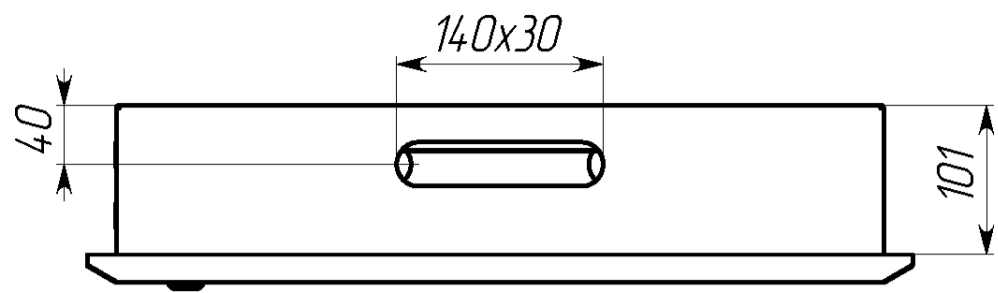

Вид спереди

Вид без дверей

Вид снизу

* Г2 - расстояние от двери до фальшпанели
 ** Г4 - расстояние за DIN-рейкой

Вид сверху

Вид спереди

Вид без дверей

Вид снизу

Арт.	Наименование	В, мм	Ш, мм	В1, мм	Ш1, мм	В2, мм	Ш2, мм	ДИН, мм	Ш3, мм	В5, мм	п, шт	В3, мм	Ш4, мм	В4, мм
mb11-9	ЩРВ-9 (260x340x120) IP31 EKF PROxima	260	340	218	297	130	220	280	230	190	3	35	300	220
mb11-12	ЩРВ-12 (260x340x120) IP31 EKF PROxima	260	340	218	297	130	220	280	230	190	3	35	300	220
mb11-18	ЩРВ-18 (390x340x120) IP31 EKF PROxima	390	340	348	297	130	220	280	230	240	3	75	300	350
mb11-18m	ЩРВ-18М (260x440x120) IP31 EKF PROxima	260	440	218	397	130	330	380	330	190	3	35	400	220
mb11-24	ЩРВ-24 (390x340x120) IP31 EKF PROxima	390	340	348	297	130	220	280	230	240	3	75	300	350
mb11-36	ЩРВ-36 (520x340x120) IP31 EKF PROxima	520	340	478	297	130	220	280	230	325	3	97,5	300	480
mb11-48	ЩРВ-48 (650x340x120) IP31 EKF PROxima	650	340	608	297	130	220	280	230	455	3	97,5	300	610
mb11-54	ЩРВ-54 (520x440x120) IP31 EKF PROxima	520	440	478	397	130	330	380	330	325	3	97,5	400	480
mb11-72	ЩРВ-72 двухдверный (520x605x120) IP31 EKF PROxima	520	605	478	269	130	220	260	495	350	6	85	565	480
mb11-90	ЩРВ-90 двухдверный (520x720x120) IP31 EKF PROxima	520	720	478	326	130	275	320	610	350	6	85	680	480
mb11-120	ЩРВ-120 (834x560x120) IP31 EKF PROxima	834	560	790	516	157	220	490	450	620	сверху 1 паз 140x30, снизу 2 паза 140x30	107	520	794