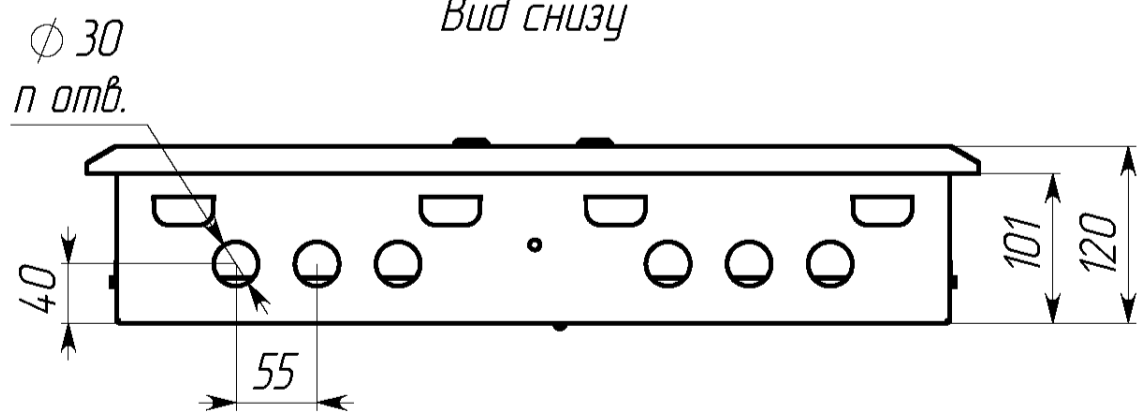

Вид спереди

Вид без дверей

Вид снизу

* Г2 - расстояние от двери до фальшпанели
 ** Г4 - расстояние за DIN-рейкой

Вид сверху

Вид спереди

Вид без дверей

Вид снизу

Арт.	Наименование	В, мм	Ш, мм	В1, мм	Ш1, мм	В2, мм	Ш2, мм	ДИН, мм	Ш3, мм	В5, мм	п, шт	В3, мм	Ш4, мм	В4, мм
mb11-9	ЩРВ-9 (260x340x120) IP31 EKF PROxima	260	340	218	297	130	220	280	230	190	3	35	300	220
mb11-12	ЩРВ-12 (260x340x120) IP31 EKF PROxima	260	340	218	297	130	220	280	230	190	3	35	300	220
mb11-18	ЩРВ-18 (390x340x120) IP31 EKF PROxima	390	340	348	297	130	220	280	230	240	3	75	300	350
mb11-18m	ЩРВ-18М (260x440x120) IP31 EKF PROxima	260	440	218	397	130	330	380	330	190	3	35	400	220
mb11-24	ЩРВ-24 (390x340x120) IP31 EKF PROxima	390	340	348	297	130	220	280	230	240	3	75	300	350
mb11-36	ЩРВ-36 (520x340x120) IP31 EKF PROxima	520	340	478	297	130	220	280	230	325	3	97,5	300	480
mb11-48	ЩРВ-48 (650x340x120) IP31 EKF PROxima	650	340	608	297	130	220	280	230	455	3	97,5	300	610
mb11-54	ЩРВ-54 (520x440x120) IP31 EKF PROxima	520	440	478	397	130	330	380	330	325	3	97,5	400	480
mb11-72	ЩРВ-72 двухдверный (520x605x120) IP31 EKF PROxima	520	605	478	269	130	220	260	495	350	6	85	565	480
mb11-90	ЩРВ-90 двухдверный (520x720x120) IP31 EKF PROxima	520	720	478	326	130	275	320	610	350	6	85	680	480
mb11-120	ЩРВ-120 (834x560x120) IP31 EKF PROxima	834	560	790	516	157	220	490	450	620	сверху 1 паз 140x30, снизу 2 паза 140x30	107	520	794