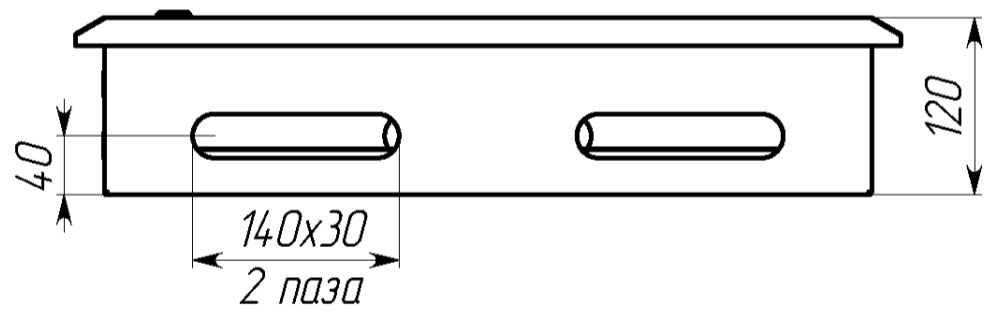

Вид спереди

Вид без дверей

Вид снизу

* Г2 - расстояние от двери до фальшпанели
 ** Г4 - расстояние за DIN-рейкой

Вид сверху

Вид спереди

Вид без дверей

Вид снизу

Арт.	Наименование	В, мм	Ш, мм	В1, мм	Ш1, мм	В2, мм	Ш2, мм	ДИН, мм	Ш3, мм	В5, мм	п, шт	В3, мм	Ш4, мм	В4, мм
mb11-9	ЩРВ-9 (260x340x120) IP31 EKF PROxima	260	340	218	297	130	220	280	230	190	3	35	300	220
mb11-12	ЩРВ-12 (260x340x120) IP31 EKF PROxima	260	340	218	297	130	220	280	230	190	3	35	300	220
mb11-18	ЩРВ-18 (390x340x120) IP31 EKF PROxima	390	340	348	297	130	220	280	230	240	3	75	300	350
mb11-18m	ЩРВ-18М (260x440x120) IP31 EKF PROxima	260	440	218	397	130	330	380	330	190	3	35	400	220
mb11-24	ЩРВ-24 (390x340x120) IP31 EKF PROxima	390	340	348	297	130	220	280	230	240	3	75	300	350
mb11-36	ЩРВ-36 (520x340x120) IP31 EKF PROxima	520	340	478	297	130	220	280	230	325	3	97,5	300	480
mb11-48	ЩРВ-48 (650x340x120) IP31 EKF PROxima	650	340	608	297	130	220	280	230	455	3	97,5	300	610
mb11-54	ЩРВ-54 (520x440x120) IP31 EKF PROxima	520	440	478	397	130	330	380	330	325	3	97,5	400	480
mb11-72	ЩРВ-72 двухдверный (520x605x120) IP31 EKF PROxima	520	605	478	269	130	220	260	495	350	6	85	565	480
mb11-90	ЩРВ-90 двухдверный (520x720x120) IP31 EKF PROxima	520	720	478	326	130	275	320	610	350	6	85	680	480
mb11-120	ЩРВ-120 (834x560x120) IP31 EKF PROxima	834	560	790	516	157	220	490	450	620	сверху 1 паз 140x30, снизу 2 паза 140x30	107	520	794