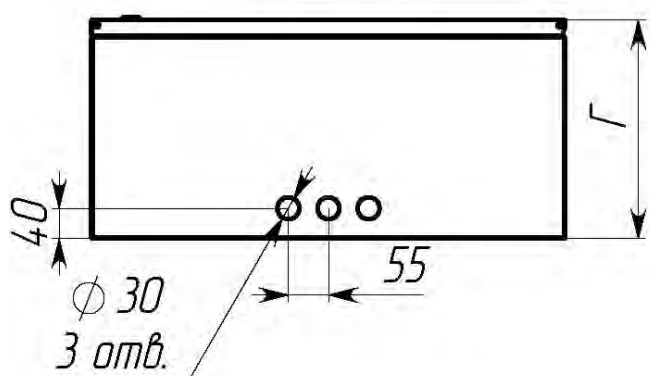

Вид спереди

Вид без двери

Сечение D-D

Вид сзади

Вид снизу

- \* B1, Ш1 – размеры проёма без двери
- \*\* B2, Ш2 – размеры монтажной панели
- \*\*\* B4, B5, Ш4 – крепежные размеры монтажной платы
- \*\*\*\* Г2 – размер от внутр. поверхности двери до монтажной панели

<i>Арт.</i>	<i>Наименование</i>	<i>В, мм</i>	<i>Ш, мм</i>	<i>Г, мм</i>	<i>В1, мм</i>	<i>Ш1, мм</i>	<i>В2, мм</i>	<i>Ш2, мм</i>	<i>Г2, мм</i>	<i>В4, мм</i>	<i>Ш4, мм</i>	<i>В3, мм</i>	<i>Ш3, мм</i>	<i>В5, мм</i>	<i>В6, мм</i>
<i>mb24-1-bas</i>	<i>ЩМПг- 40.30.22 (ЩРНМ-1) IP54 EKF Basic</i>	<i>400</i>	<i>300</i>	<i>220</i>	<i>375</i>	<i>262</i>	<i>362</i>	<i>232</i>	<i>205</i>	<i>340</i>	<i>-</i>	<i>350</i>	<i>245</i>	<i>-</i>	<i>-</i>
<i>mb24-2-bas</i>	<i>ЩМПг- 50.40.22 (ЩРНМ-2) IP54 EKF Basic</i>	<i>500</i>	<i>400</i>	<i>220</i>	<i>475</i>	<i>362</i>	<i>452</i>	<i>332</i>	<i>205</i>	<i>430</i>	<i>280</i>	<i>450</i>	<i>345</i>	<i>-</i>	<i>-</i>
<i>mb24-3-bas</i>	<i>ЩМПг- 65.50.22 (ЩРНМ-3) IP54 EKF Basic</i>	<i>650</i>	<i>500</i>	<i>220</i>	<i>625</i>	<i>462</i>	<i>602</i>	<i>432</i>	<i>205</i>	<i>580</i>	<i>380</i>	<i>600</i>	<i>445</i>	<i>-</i>	<i>-</i>
<i>mb24-4-bas</i>	<i>ЩМПг- 80.60.25 (ЩРНМ-4) IP54 EKF Basic</i>	<i>800</i>	<i>600</i>	<i>250</i>	<i>775</i>	<i>562</i>	<i>752</i>	<i>532</i>	<i>235</i>	<i>730</i>	<i>480</i>	<i>750</i>	<i>545</i>	<i>-</i>	<i>-</i>
<i>mb24-5-bas</i>	<i>ЩМПг-100.65.30 (ЩРНМ-5) IP54 EKF Basic</i>	<i>1000</i>	<i>650</i>	<i>300</i>	<i>975</i>	<i>612</i>	<i>902</i>	<i>562</i>	<i>285</i>	<i>440</i>	<i>510</i>	<i>475</i>	<i>595</i>	<i>440</i>	<i>475</i>