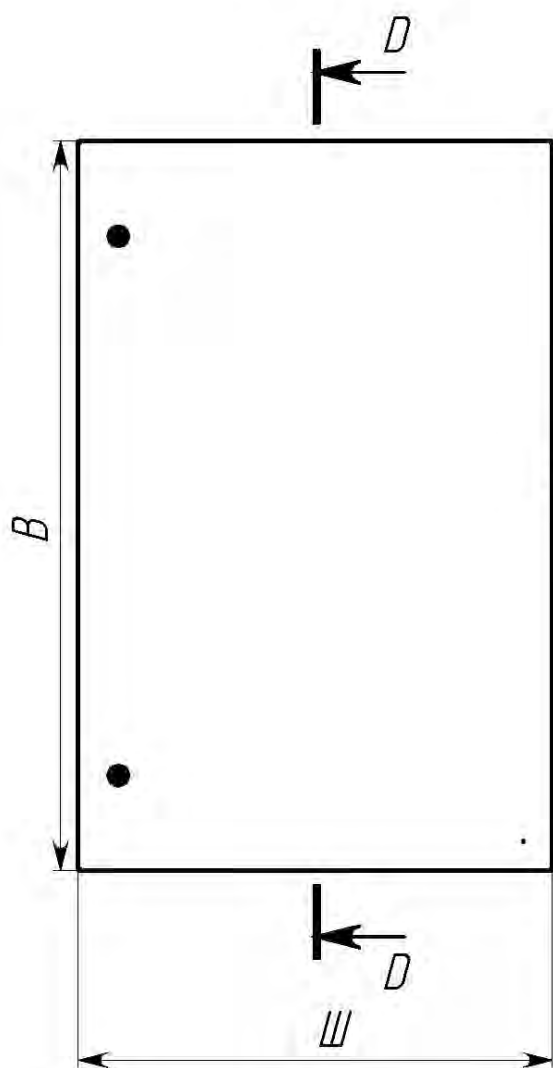

Вид спереди

Вид без двери

Сечение D-D

Вид сзади

Вид снизу

- \* B1, Ш1 – размеры проёма без двери
- \*\* B2, Ш2 – размеры монтажной панели
- \*\*\* B4, B5, Ш4 – крепежные размеры монтажной платы
- \*\*\*\* Г2 – размер от внутр. поверхности двери до монтажной панели

<i>Арт.</i>	<i>Наименование</i>	<i>В, мм</i>	<i>Ш, мм</i>	<i>Г, мм</i>	<i>В1, мм</i>	<i>Ш1, мм</i>	<i>В2, мм</i>	<i>Ш2, мм</i>	<i>Г2, мм</i>	<i>В4, мм</i>	<i>Ш4, мм</i>	<i>В3, мм</i>	<i>Ш3, мм</i>	<i>В5, мм</i>	<i>В6, мм</i>
<i>mb24-1-bas</i>	<i>ЩМПг- 40.30.22 (ЩРНМ-1) IP54 EKF Basic</i>	<i>400</i>	<i>300</i>	<i>220</i>	<i>375</i>	<i>262</i>	<i>362</i>	<i>232</i>	<i>205</i>	<i>340</i>	<i>-</i>	<i>350</i>	<i>245</i>	<i>-</i>	<i>-</i>
<i>mb24-2-bas</i>	<i>ЩМПг- 50.40.22 (ЩРНМ-2) IP54 EKF Basic</i>	<i>500</i>	<i>400</i>	<i>220</i>	<i>475</i>	<i>362</i>	<i>452</i>	<i>332</i>	<i>205</i>	<i>430</i>	<i>280</i>	<i>450</i>	<i>345</i>	<i>-</i>	<i>-</i>
<i>mb24-3-bas</i>	<i>ЩМПг- 65.50.22 (ЩРНМ-3) IP54 EKF Basic</i>	<i>650</i>	<i>500</i>	<i>220</i>	<i>625</i>	<i>462</i>	<i>602</i>	<i>432</i>	<i>205</i>	<i>580</i>	<i>380</i>	<i>600</i>	<i>445</i>	<i>-</i>	<i>-</i>
<i>mb24-4-bas</i>	<i>ЩМПг- 80.60.25 (ЩРНМ-4) IP54 EKF Basic</i>	<i>800</i>	<i>600</i>	<i>250</i>	<i>775</i>	<i>562</i>	<i>752</i>	<i>532</i>	<i>235</i>	<i>730</i>	<i>480</i>	<i>750</i>	<i>545</i>	<i>-</i>	<i>-</i>
<i>mb24-5-bas</i>	<i>ЩМПг-100.65.30 (ЩРНМ-5) IP54 EKF Basic</i>	<i>1000</i>	<i>650</i>	<i>300</i>	<i>975</i>	<i>612</i>	<i>902</i>	<i>562</i>	<i>285</i>	<i>440</i>	<i>510</i>	<i>475</i>	<i>595</i>	<i>440</i>	<i>475</i>