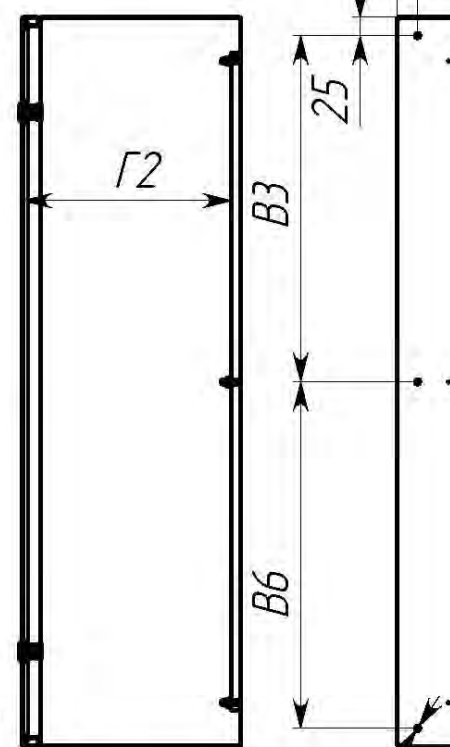

Вид спереди

Вид без двери

Сечение D-D

Вид сзади

Вид снизу

- \* B1, Ш1 – размеры проёма без двери
- \*\* B2, Ш2 – размеры монтажной панели
- \*\*\* B4, B5, Ш4 – крепежные размеры монтажной платы
- \*\*\*\* Г2 – размер от внутр. поверхности двери до монтажной панели

<i>Арт.</i>	<i>Наименование</i>	<i>В, мм</i>	<i>Ш, мм</i>	<i>Г, мм</i>	<i>В1, мм</i>	<i>Ш1, мм</i>	<i>В2, мм</i>	<i>Ш2, мм</i>	<i>Г2, мм</i>	<i>В4, мм</i>	<i>Ш4, мм</i>	<i>В3, мм</i>	<i>Ш3, мм</i>	<i>В5, мм</i>	<i>В6, мм</i>
<i>mb24-1-bas</i>	<i>ЩМПг- 40.30.22 (ЩРНМ-1) IP54 EKF Basic</i>	<i>400</i>	<i>300</i>	<i>220</i>	<i>375</i>	<i>262</i>	<i>362</i>	<i>232</i>	<i>205</i>	<i>340</i>	<i>-</i>	<i>350</i>	<i>245</i>	<i>-</i>	<i>-</i>
<i>mb24-2-bas</i>	<i>ЩМПг- 50.40.22 (ЩРНМ-2) IP54 EKF Basic</i>	<i>500</i>	<i>400</i>	<i>220</i>	<i>475</i>	<i>362</i>	<i>452</i>	<i>332</i>	<i>205</i>	<i>430</i>	<i>280</i>	<i>450</i>	<i>345</i>	<i>-</i>	<i>-</i>
<i>mb24-3-bas</i>	<i>ЩМПг- 65.50.22 (ЩРНМ-3) IP54 EKF Basic</i>	<i>650</i>	<i>500</i>	<i>220</i>	<i>625</i>	<i>462</i>	<i>602</i>	<i>432</i>	<i>205</i>	<i>580</i>	<i>380</i>	<i>600</i>	<i>445</i>	<i>-</i>	<i>-</i>
<i>mb24-4-bas</i>	<i>ЩМПг- 80.60.25 (ЩРНМ-4) IP54 EKF Basic</i>	<i>800</i>	<i>600</i>	<i>250</i>	<i>775</i>	<i>562</i>	<i>752</i>	<i>532</i>	<i>235</i>	<i>730</i>	<i>480</i>	<i>750</i>	<i>545</i>	<i>-</i>	<i>-</i>
<i>mb24-5-bas</i>	<i>ЩМПг-100.65.30 (ЩРНМ-5) IP54 EKF Basic</i>	<i>1000</i>	<i>650</i>	<i>300</i>	<i>975</i>	<i>612</i>	<i>902</i>	<i>562</i>	<i>285</i>	<i>440</i>	<i>510</i>	<i>475</i>	<i>595</i>	<i>440</i>	<i>475</i>