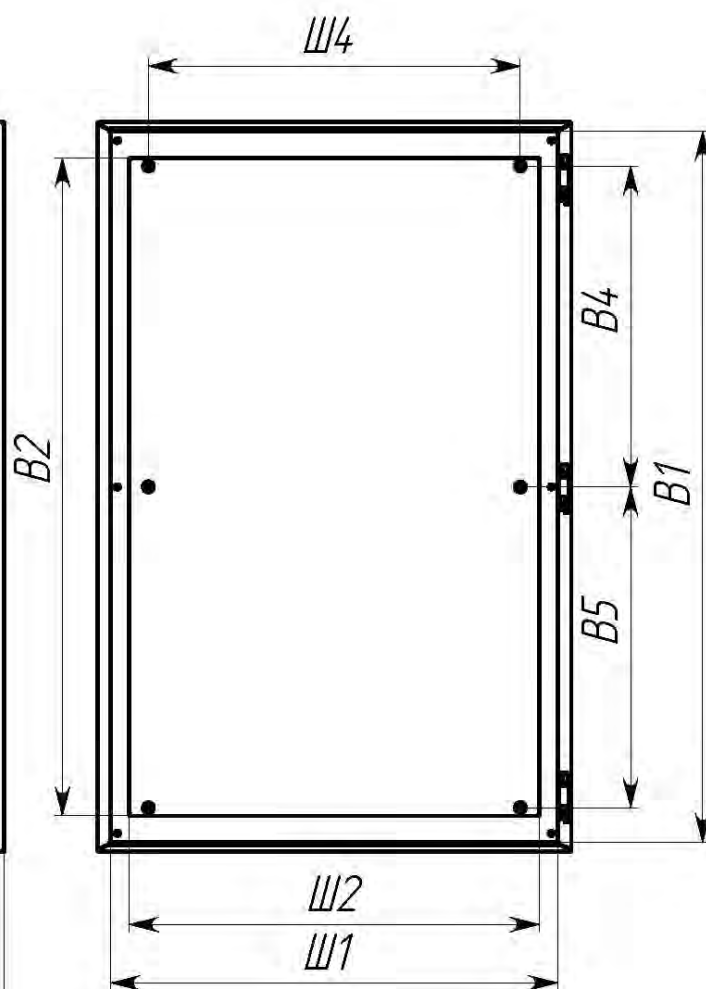

Вид спереди

Вид без двери

Сечение D-D

Вид сзади

Вид снизу

- \* B1, Ш1 – размеры проёма без двери
- \*\* B2, Ш2 – размеры монтажной панели
- \*\*\* B4, B5, Ш4 – крепежные размеры монтажной платы
- \*\*\*\* Г2 – размер от внутр. поверхности двери до монтажной панели

<i>Арт.</i>	<i>Наименование</i>	<i>В, мм</i>	<i>Ш, мм</i>	<i>Г, мм</i>	<i>В1, мм</i>	<i>Ш1, мм</i>	<i>В2, мм</i>	<i>Ш2, мм</i>	<i>Г2, мм</i>	<i>В4, мм</i>	<i>Ш4, мм</i>	<i>В3, мм</i>	<i>Ш3, мм</i>	<i>В5, мм</i>	<i>В6, мм</i>
<i>mb24-1-bas</i>	<i>ЩМПг- 40.30.22 (ЩРНМ-1) IP54 EKF Basic</i>	<i>400</i>	<i>300</i>	<i>220</i>	<i>375</i>	<i>262</i>	<i>362</i>	<i>232</i>	<i>205</i>	<i>340</i>	<i>-</i>	<i>350</i>	<i>245</i>	<i>-</i>	<i>-</i>
<i>mb24-2-bas</i>	<i>ЩМПг- 50.40.22 (ЩРНМ-2) IP54 EKF Basic</i>	<i>500</i>	<i>400</i>	<i>220</i>	<i>475</i>	<i>362</i>	<i>452</i>	<i>332</i>	<i>205</i>	<i>430</i>	<i>280</i>	<i>450</i>	<i>345</i>	<i>-</i>	<i>-</i>
<i>mb24-3-bas</i>	<i>ЩМПг- 65.50.22 (ЩРНМ-3) IP54 EKF Basic</i>	<i>650</i>	<i>500</i>	<i>220</i>	<i>625</i>	<i>462</i>	<i>602</i>	<i>432</i>	<i>205</i>	<i>580</i>	<i>380</i>	<i>600</i>	<i>445</i>	<i>-</i>	<i>-</i>
<i>mb24-4-bas</i>	<i>ЩМПг- 80.60.25 (ЩРНМ-4) IP54 EKF Basic</i>	<i>800</i>	<i>600</i>	<i>250</i>	<i>775</i>	<i>562</i>	<i>752</i>	<i>532</i>	<i>235</i>	<i>730</i>	<i>480</i>	<i>750</i>	<i>545</i>	<i>-</i>	<i>-</i>
<i>mb24-5-bas</i>	<i>ЩМПг-100.65.30 (ЩРНМ-5) IP54 EKF Basic</i>	<i>1000</i>	<i>650</i>	<i>300</i>	<i>975</i>	<i>612</i>	<i>902</i>	<i>562</i>	<i>285</i>	<i>440</i>	<i>510</i>	<i>475</i>	<i>595</i>	<i>440</i>	<i>475</i>