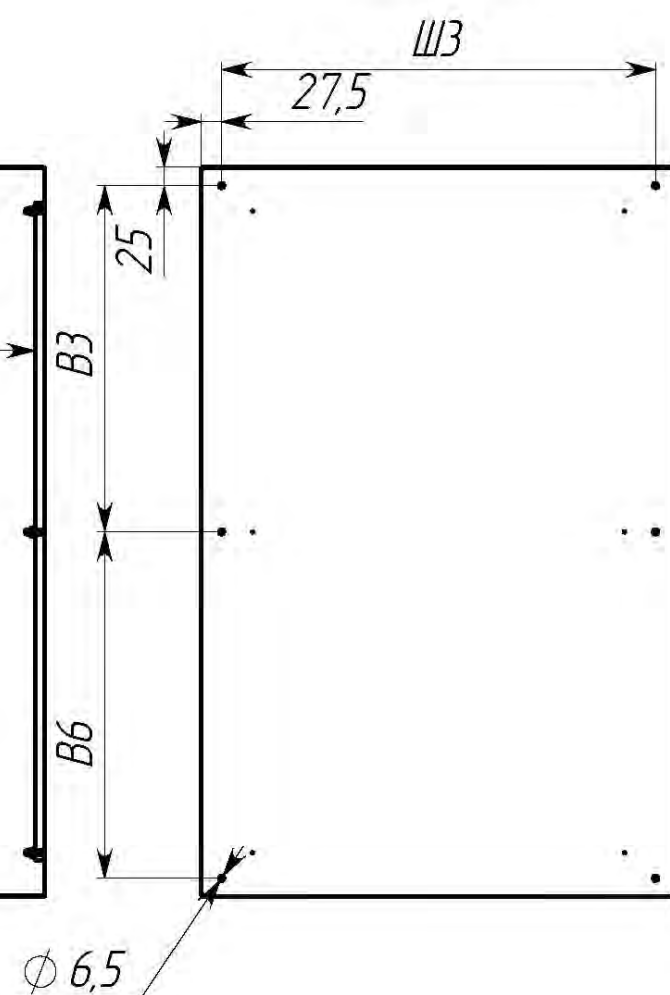

Вид спереди

Вид без двери

Сечение D-D

Вид сзади

Вид снизу

- \* B1, Ш1 – размеры проёма без двери
- \*\* B2, Ш2 – размеры монтажной панели
- \*\*\* B4, B5, Ш4 – крепежные размеры монтажной платы
- \*\*\*\* Г2 – размер от внутр. поверхности двери до монтажной панели

<i>Арт.</i>	<i>Наименование</i>	<i>В, мм</i>	<i>Ш, мм</i>	<i>Г, мм</i>	<i>В1, мм</i>	<i>Ш1, мм</i>	<i>В2, мм</i>	<i>Ш2, мм</i>	<i>Г2, мм</i>	<i>В4, мм</i>	<i>Ш4, мм</i>	<i>В3, мм</i>	<i>Ш3, мм</i>	<i>В5, мм</i>	<i>В6, мм</i>
<i>mb24-1-bas</i>	<i>ЩМПг- 40.30.22 (ЩРНМ-1) IP54 EKF Basic</i>	<i>400</i>	<i>300</i>	<i>220</i>	<i>375</i>	<i>262</i>	<i>362</i>	<i>232</i>	<i>205</i>	<i>340</i>	<i>-</i>	<i>350</i>	<i>245</i>	<i>-</i>	<i>-</i>
<i>mb24-2-bas</i>	<i>ЩМПг- 50.40.22 (ЩРНМ-2) IP54 EKF Basic</i>	<i>500</i>	<i>400</i>	<i>220</i>	<i>475</i>	<i>362</i>	<i>452</i>	<i>332</i>	<i>205</i>	<i>430</i>	<i>280</i>	<i>450</i>	<i>345</i>	<i>-</i>	<i>-</i>
<i>mb24-3-bas</i>	<i>ЩМПг- 65.50.22 (ЩРНМ-3) IP54 EKF Basic</i>	<i>650</i>	<i>500</i>	<i>220</i>	<i>625</i>	<i>462</i>	<i>602</i>	<i>432</i>	<i>205</i>	<i>580</i>	<i>380</i>	<i>600</i>	<i>445</i>	<i>-</i>	<i>-</i>
<i>mb24-4-bas</i>	<i>ЩМПг- 80.60.25 (ЩРНМ-4) IP54 EKF Basic</i>	<i>800</i>	<i>600</i>	<i>250</i>	<i>775</i>	<i>562</i>	<i>752</i>	<i>532</i>	<i>235</i>	<i>730</i>	<i>480</i>	<i>750</i>	<i>545</i>	<i>-</i>	<i>-</i>
<i>mb24-5-bas</i>	<i>ЩМПг-100.65.30 (ЩРНМ-5) IP54 EKF Basic</i>	<i>1000</i>	<i>650</i>	<i>300</i>	<i>975</i>	<i>612</i>	<i>902</i>	<i>562</i>	<i>285</i>	<i>440</i>	<i>510</i>	<i>475</i>	<i>595</i>	<i>440</i>	<i>475</i>