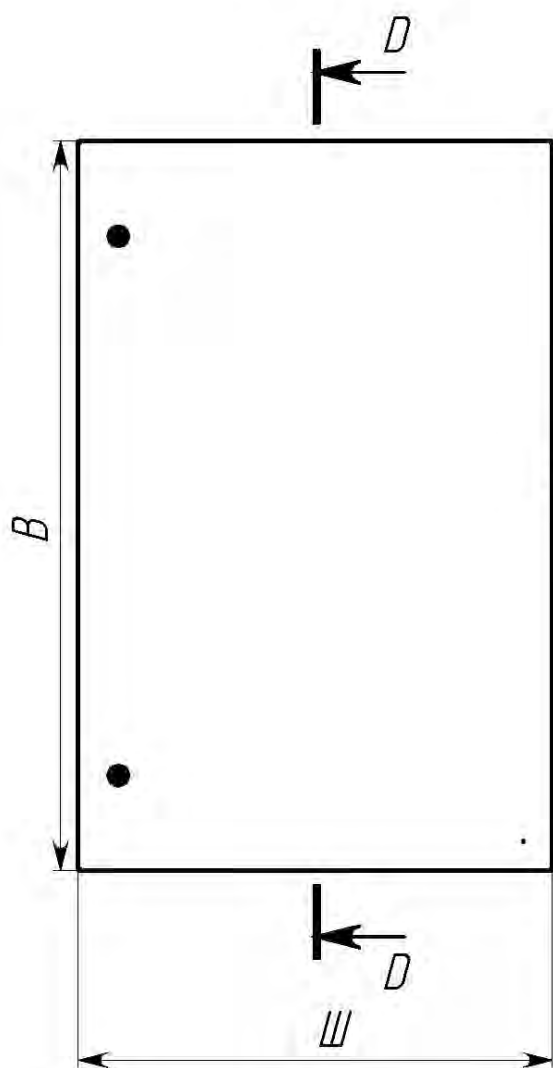

Вид спереди

Вид без двери

Сечение D-D

Вид сзади

Вид снизу

- * B1, Ш1 – размеры проёма без двери
- ** B2, Ш2 – размеры монтажной панели
- *** B4, B5, Ш4 – крепежные размеры монтажной платы
- **** Г2 – размер от внутр. поверхности двери до монтажной панели

<i>Арт.</i>	<i>Наименование</i>	<i>В, мм</i>	<i>Ш, мм</i>	<i>Г, мм</i>	<i>В1, мм</i>	<i>Ш1, мм</i>	<i>В2, мм</i>	<i>Ш2, мм</i>	<i>Г2, мм</i>	<i>В4, мм</i>	<i>Ш4, мм</i>	<i>В3, мм</i>	<i>Ш3, мм</i>	<i>В5, мм</i>	<i>В6, мм</i>
<i>mb24-1-bas</i>	<i>ЩМПг- 40.30.22 (ЩРHM-1) IP54 EKF Basic</i>	<i>400</i>	<i>300</i>	<i>220</i>	<i>375</i>	<i>262</i>	<i>362</i>	<i>232</i>	<i>205</i>	<i>340</i>	<i>-</i>	<i>350</i>	<i>245</i>	<i>-</i>	<i>-</i>
<i>mb24-2-bas</i>	<i>ЩМПг- 50.40.22 (ЩРHM-2) IP54 EKF Basic</i>	<i>500</i>	<i>400</i>	<i>220</i>	<i>475</i>	<i>362</i>	<i>452</i>	<i>332</i>	<i>205</i>	<i>430</i>	<i>280</i>	<i>450</i>	<i>345</i>	<i>-</i>	<i>-</i>
<i>mb24-3-bas</i>	<i>ЩМПг- 65.50.22 (ЩРHM-3) IP54 EKF Basic</i>	<i>650</i>	<i>500</i>	<i>220</i>	<i>625</i>	<i>462</i>	<i>602</i>	<i>432</i>	<i>205</i>	<i>580</i>	<i>380</i>	<i>600</i>	<i>445</i>	<i>-</i>	<i>-</i>
<i>mb24-4-bas</i>	<i>ЩМПг- 80.60.25 (ЩРHM-4) IP54 EKF Basic</i>	<i>800</i>	<i>600</i>	<i>250</i>	<i>775</i>	<i>562</i>	<i>752</i>	<i>532</i>	<i>235</i>	<i>730</i>	<i>480</i>	<i>750</i>	<i>545</i>	<i>-</i>	<i>-</i>
<i>mb24-5-bas</i>	<i>ЩМПг-100.65.30 (ЩРHM-5) IP54 EKF Basic</i>	<i>1000</i>	<i>650</i>	<i>300</i>	<i>975</i>	<i>612</i>	<i>902</i>	<i>562</i>	<i>285</i>	<i>440</i>	<i>510</i>	<i>475</i>	<i>595</i>	<i>440</i>	<i>475</i>