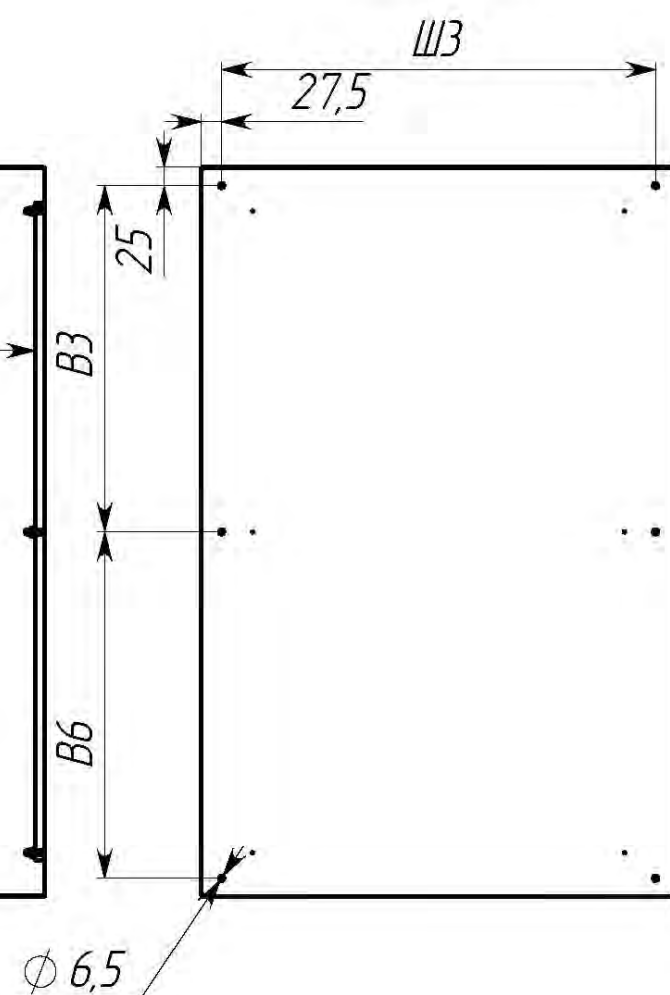

Вид спереди

Вид без двери

Сечение D-D

Вид сзади

Вид снизу

- * B1, Ш1 – размеры проёма без двери
- ** B2, Ш2 – размеры монтажной панели
- *** B4, B5, Ш4 – крепежные размеры монтажной платы
- **** Г2 – размер от внутр. поверхности двери до монтажной панели

<i>Арт.</i>	<i>Наименование</i>	<i>В, мм</i>	<i>Ш, мм</i>	<i>Г, мм</i>	<i>В1, мм</i>	<i>Ш1, мм</i>	<i>В2, мм</i>	<i>Ш2, мм</i>	<i>Г2, мм</i>	<i>В4, мм</i>	<i>Ш4, мм</i>	<i>В3, мм</i>	<i>Ш3, мм</i>	<i>В5, мм</i>	<i>В6, мм</i>
<i>mb24-1-bas</i>	<i>ЩМПг- 40.30.22 (ЩРHM-1) IP54 EKF Basic</i>	<i>400</i>	<i>300</i>	<i>220</i>	<i>375</i>	<i>262</i>	<i>362</i>	<i>232</i>	<i>205</i>	<i>340</i>	<i>-</i>	<i>350</i>	<i>245</i>	<i>-</i>	<i>-</i>
<i>mb24-2-bas</i>	<i>ЩМПг- 50.40.22 (ЩРHM-2) IP54 EKF Basic</i>	<i>500</i>	<i>400</i>	<i>220</i>	<i>475</i>	<i>362</i>	<i>452</i>	<i>332</i>	<i>205</i>	<i>430</i>	<i>280</i>	<i>450</i>	<i>345</i>	<i>-</i>	<i>-</i>
<i>mb24-3-bas</i>	<i>ЩМПг- 65.50.22 (ЩРHM-3) IP54 EKF Basic</i>	<i>650</i>	<i>500</i>	<i>220</i>	<i>625</i>	<i>462</i>	<i>602</i>	<i>432</i>	<i>205</i>	<i>580</i>	<i>380</i>	<i>600</i>	<i>445</i>	<i>-</i>	<i>-</i>
<i>mb24-4-bas</i>	<i>ЩМПг- 80.60.25 (ЩРHM-4) IP54 EKF Basic</i>	<i>800</i>	<i>600</i>	<i>250</i>	<i>775</i>	<i>562</i>	<i>752</i>	<i>532</i>	<i>235</i>	<i>730</i>	<i>480</i>	<i>750</i>	<i>545</i>	<i>-</i>	<i>-</i>
<i>mb24-5-bas</i>	<i>ЩМПг-100.65.30 (ЩРHM-5) IP54 EKF Basic</i>	<i>1000</i>	<i>650</i>	<i>300</i>	<i>975</i>	<i>612</i>	<i>902</i>	<i>562</i>	<i>285</i>	<i>440</i>	<i>510</i>	<i>475</i>	<i>595</i>	<i>440</i>	<i>475</i>