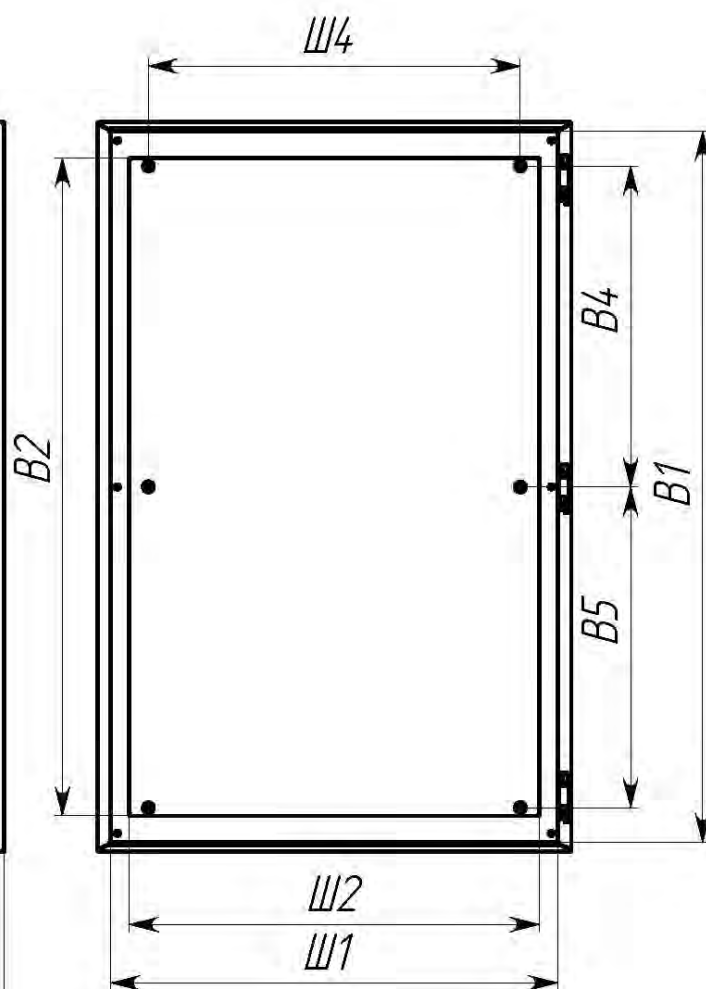

Вид спереди

Вид без двери

Сечение D-D

Вид сзади

Вид снизу

- * B1, Ш1 – размеры проёма без двери
- ** B2, Ш2 – размеры монтажной панели
- *** B4, B5, Ш4 – крепежные размеры монтажной платы
- **** Г2 – размер от внутр. поверхности двери до монтажной панели

<i>Арт.</i>	<i>Наименование</i>	<i>В, мм</i>	<i>Ш, мм</i>	<i>Г, мм</i>	<i>В1, мм</i>	<i>Ш1, мм</i>	<i>В2, мм</i>	<i>Ш2, мм</i>	<i>Г2, мм</i>	<i>В4, мм</i>	<i>Ш4, мм</i>	<i>В3, мм</i>	<i>Ш3, мм</i>	<i>В5, мм</i>	<i>В6, мм</i>
<i>mb24-1-bas</i>	<i>ЩМПг- 40.30.22 (ЩРHM-1) IP54 EKF Basic</i>	<i>400</i>	<i>300</i>	<i>220</i>	<i>375</i>	<i>262</i>	<i>362</i>	<i>232</i>	<i>205</i>	<i>340</i>	<i>-</i>	<i>350</i>	<i>245</i>	<i>-</i>	<i>-</i>
<i>mb24-2-bas</i>	<i>ЩМПг- 50.40.22 (ЩРHM-2) IP54 EKF Basic</i>	<i>500</i>	<i>400</i>	<i>220</i>	<i>475</i>	<i>362</i>	<i>452</i>	<i>332</i>	<i>205</i>	<i>430</i>	<i>280</i>	<i>450</i>	<i>345</i>	<i>-</i>	<i>-</i>
<i>mb24-3-bas</i>	<i>ЩМПг- 65.50.22 (ЩРHM-3) IP54 EKF Basic</i>	<i>650</i>	<i>500</i>	<i>220</i>	<i>625</i>	<i>462</i>	<i>602</i>	<i>432</i>	<i>205</i>	<i>580</i>	<i>380</i>	<i>600</i>	<i>445</i>	<i>-</i>	<i>-</i>
<i>mb24-4-bas</i>	<i>ЩМПг- 80.60.25 (ЩРHM-4) IP54 EKF Basic</i>	<i>800</i>	<i>600</i>	<i>250</i>	<i>775</i>	<i>562</i>	<i>752</i>	<i>532</i>	<i>235</i>	<i>730</i>	<i>480</i>	<i>750</i>	<i>545</i>	<i>-</i>	<i>-</i>
<i>mb24-5-bas</i>	<i>ЩМПг-100.65.30 (ЩРHM-5) IP54 EKF Basic</i>	<i>1000</i>	<i>650</i>	<i>300</i>	<i>975</i>	<i>612</i>	<i>902</i>	<i>562</i>	<i>285</i>	<i>440</i>	<i>510</i>	<i>475</i>	<i>595</i>	<i>440</i>	<i>475</i>