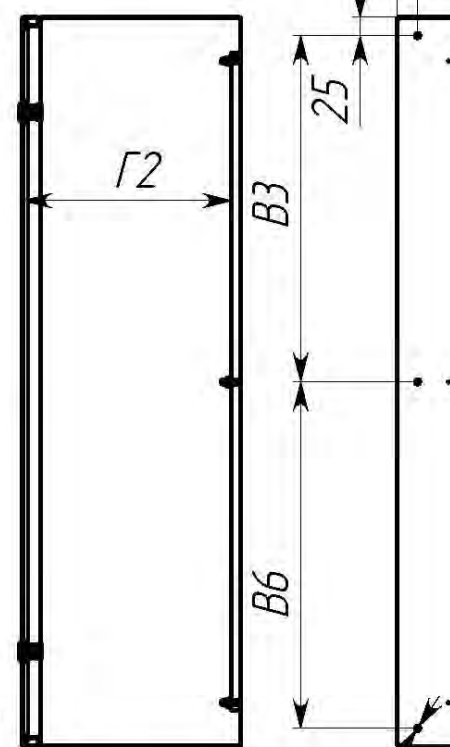

Вид спереди

Вид без двери

Сечение D-D

Вид сзади

Вид снизу

- * B1, Ш1 – размеры проёма без двери
- ** B2, Ш2 – размеры монтажной панели
- *** B4, B5, Ш4 – крепежные размеры монтажной платы
- **** Г2 – размер от внутр. поверхности двери до монтажной панели

<i>Арт.</i>	<i>Наименование</i>	<i>В, мм</i>	<i>Ш, мм</i>	<i>Г, мм</i>	<i>В1, мм</i>	<i>Ш1, мм</i>	<i>В2, мм</i>	<i>Ш2, мм</i>	<i>Г2, мм</i>	<i>В4, мм</i>	<i>Ш4, мм</i>	<i>В3, мм</i>	<i>Ш3, мм</i>	<i>В5, мм</i>	<i>В6, мм</i>
<i>mb24-1-bas</i>	<i>ЩМПг- 40.30.22 (ЩРHM-1) IP54 EKF Basic</i>	<i>400</i>	<i>300</i>	<i>220</i>	<i>375</i>	<i>262</i>	<i>362</i>	<i>232</i>	<i>205</i>	<i>340</i>	<i>-</i>	<i>350</i>	<i>245</i>	<i>-</i>	<i>-</i>
<i>mb24-2-bas</i>	<i>ЩМПг- 50.40.22 (ЩРHM-2) IP54 EKF Basic</i>	<i>500</i>	<i>400</i>	<i>220</i>	<i>475</i>	<i>362</i>	<i>452</i>	<i>332</i>	<i>205</i>	<i>430</i>	<i>280</i>	<i>450</i>	<i>345</i>	<i>-</i>	<i>-</i>
<i>mb24-3-bas</i>	<i>ЩМПг- 65.50.22 (ЩРHM-3) IP54 EKF Basic</i>	<i>650</i>	<i>500</i>	<i>220</i>	<i>625</i>	<i>462</i>	<i>602</i>	<i>432</i>	<i>205</i>	<i>580</i>	<i>380</i>	<i>600</i>	<i>445</i>	<i>-</i>	<i>-</i>
<i>mb24-4-bas</i>	<i>ЩМПг- 80.60.25 (ЩРHM-4) IP54 EKF Basic</i>	<i>800</i>	<i>600</i>	<i>250</i>	<i>775</i>	<i>562</i>	<i>752</i>	<i>532</i>	<i>235</i>	<i>730</i>	<i>480</i>	<i>750</i>	<i>545</i>	<i>-</i>	<i>-</i>
<i>mb24-5-bas</i>	<i>ЩМПг-100.65.30 (ЩРHM-5) IP54 EKF Basic</i>	<i>1000</i>	<i>650</i>	<i>300</i>	<i>975</i>	<i>612</i>	<i>902</i>	<i>562</i>	<i>285</i>	<i>440</i>	<i>510</i>	<i>475</i>	<i>595</i>	<i>440</i>	<i>475</i>