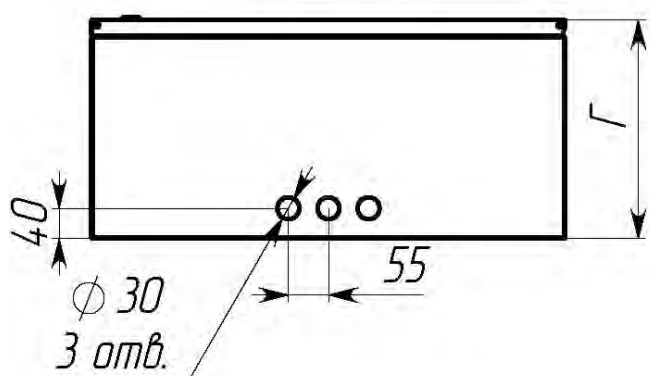

Вид спереди

Вид без двери

Сечение D-D

Вид сзади

Вид снизу

- * B1, Ш1 – размеры проёма без двери
- ** B2, Ш2 – размеры монтажной панели
- *** B4, B5, Ш4 – крепежные размеры монтажной платы
- **** Г2 – размер от внутр. поверхности двери до монтажной панели

<i>Арт.</i>	<i>Наименование</i>	<i>В, мм</i>	<i>Ш, мм</i>	<i>Г, мм</i>	<i>В1, мм</i>	<i>Ш1, мм</i>	<i>В2, мм</i>	<i>Ш2, мм</i>	<i>Г2, мм</i>	<i>В4, мм</i>	<i>Ш4, мм</i>	<i>В3, мм</i>	<i>Ш3, мм</i>	<i>В5, мм</i>	<i>В6, мм</i>
<i>mb24-1-bas</i>	<i>ЩМПг- 40.30.22 (ЩРHM-1) IP54 EKF Basic</i>	<i>400</i>	<i>300</i>	<i>220</i>	<i>375</i>	<i>262</i>	<i>362</i>	<i>232</i>	<i>205</i>	<i>340</i>	<i>-</i>	<i>350</i>	<i>245</i>	<i>-</i>	<i>-</i>
<i>mb24-2-bas</i>	<i>ЩМПг- 50.40.22 (ЩРHM-2) IP54 EKF Basic</i>	<i>500</i>	<i>400</i>	<i>220</i>	<i>475</i>	<i>362</i>	<i>452</i>	<i>332</i>	<i>205</i>	<i>430</i>	<i>280</i>	<i>450</i>	<i>345</i>	<i>-</i>	<i>-</i>
<i>mb24-3-bas</i>	<i>ЩМПг- 65.50.22 (ЩРHM-3) IP54 EKF Basic</i>	<i>650</i>	<i>500</i>	<i>220</i>	<i>625</i>	<i>462</i>	<i>602</i>	<i>432</i>	<i>205</i>	<i>580</i>	<i>380</i>	<i>600</i>	<i>445</i>	<i>-</i>	<i>-</i>
<i>mb24-4-bas</i>	<i>ЩМПг- 80.60.25 (ЩРHM-4) IP54 EKF Basic</i>	<i>800</i>	<i>600</i>	<i>250</i>	<i>775</i>	<i>562</i>	<i>752</i>	<i>532</i>	<i>235</i>	<i>730</i>	<i>480</i>	<i>750</i>	<i>545</i>	<i>-</i>	<i>-</i>
<i>mb24-5-bas</i>	<i>ЩМПг-100.65.30 (ЩРHM-5) IP54 EKF Basic</i>	<i>1000</i>	<i>650</i>	<i>300</i>	<i>975</i>	<i>612</i>	<i>902</i>	<i>562</i>	<i>285</i>	<i>440</i>	<i>510</i>	<i>475</i>	<i>595</i>	<i>440</i>	<i>475</i>