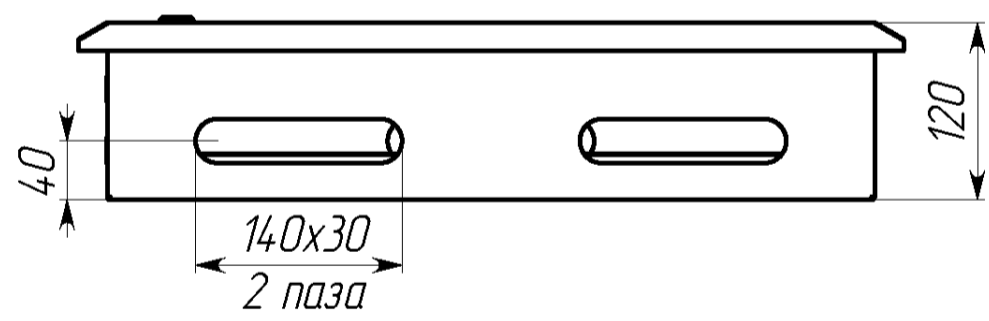

Вид спереди

Вид без двери

Вид снизу

* Г2 - расстояние от двери до фальшпанели
 ** Г4 - расстояние за DIN-рейкой

Вид сверху

Вид спереди

Вид без дверей

Вид снизу

Арт.	Наименование	В, мм	Ш, мм	В1, мм	Ш1, мм	В2, мм	Ш2, мм	ДИН, мм	Ш3, мм	В5, мм	п, шт	В3, мм	Ш4, мм	В4, мм
mb11-9	ЩРВ-9 (260x340x120) IP31 EKF PROxima	260	340	218	297	130	220	280	230	190	3	35	300	220
mb11-12	ЩРВ-12 (260x340x120) IP31 EKF PROxima	260	340	218	297	130	220	280	230	190	3	35	300	220
mb11-18	ЩРВ-18 (390x340x120) IP31 EKF PROxima	390	340	348	297	130	220	280	230	240	3	75	300	350
mb11-18m	ЩРВ-18М (260x440x120) IP31 EKF PROxima	260	440	218	397	130	330	380	330	190	3	35	400	220
mb11-24	ЩРВ-24 (390x340x120) IP31 EKF PROxima	390	340	348	297	130	220	280	230	240	3	75	300	350
mb11-36	ЩРВ-36 (520x340x120) IP31 EKF PROxima	520	340	478	297	130	220	280	230	325	3	97,5	300	480
mb11-48	ЩРВ-48 (650x340x120) IP31 EKF PROxima	650	340	608	297	130	220	280	230	455	3	97,5	300	610
mb11-54	ЩРВ-54 (520x440x120) IP31 EKF PROxima	520	440	478	397	130	330	380	330	325	3	97,5	400	480
mb11-72	ЩРВ-72 двухдверный (520x605x120) IP31 EKF PROxima	520	605	478	269	130	220	260	495	350	6	85	565	480
mb11-90	ЩРВ-90 двухдверный (520x720x120) IP31 EKF PROxima	520	720	478	326	130	275	320	610	350	6	85	680	480
mb11-120	ЩРВ-120 (834x560x120) IP31 EKF PROxima	834	560	790	516	157	220	490	450	620	сверху 1 паз 140x30, снизу 2 паза 140x30	107	520	794