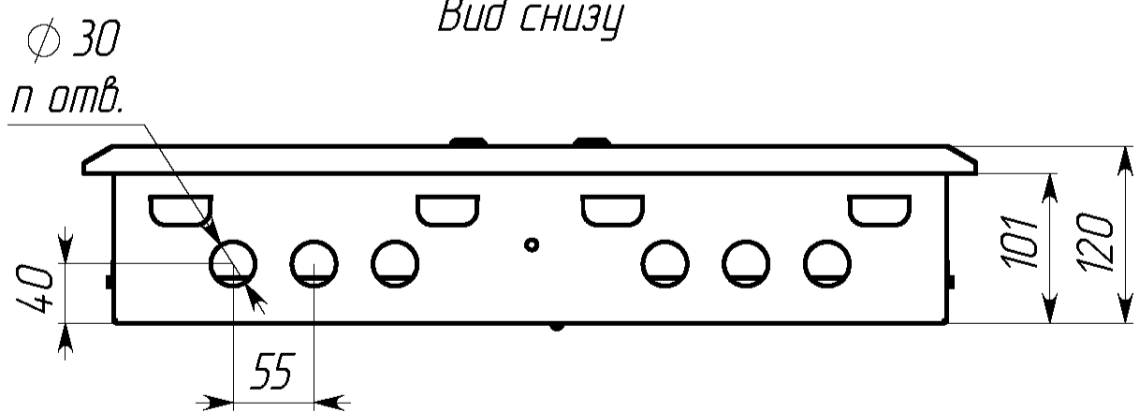

Вид спереди

Вид без двери

Вид снизу

* Г2 - расстояние от двери до фальшпанели
 ** Г4 - расстояние за DIN-рейкой

Вид сверху

Вид спереди

Вид без дверей

Вид снизу

Арт.	Наименование	В, мм	Ш, мм	В1, мм	Ш1, мм	В2, мм	Ш2, мм	ДИН, мм	Ш3, мм	В5, мм	п, шт	В3, мм	Ш4, мм	В4, мм
mb11-9	ЩРВ-9 (260x340x120) IP31 EKF PROxima	260	340	218	297	130	220	280	230	190	3	35	300	220
mb11-12	ЩРВ-12 (260x340x120) IP31 EKF PROxima	260	340	218	297	130	220	280	230	190	3	35	300	220
mb11-18	ЩРВ-18 (390x340x120) IP31 EKF PROxima	390	340	348	297	130	220	280	230	240	3	75	300	350
mb11-18m	ЩРВ-18М (260x440x120) IP31 EKF PROxima	260	440	218	397	130	330	380	330	190	3	35	400	220
mb11-24	ЩРВ-24 (390x340x120) IP31 EKF PROxima	390	340	348	297	130	220	280	230	240	3	75	300	350
mb11-36	ЩРВ-36 (520x340x120) IP31 EKF PROxima	520	340	478	297	130	220	280	230	325	3	97,5	300	480
mb11-48	ЩРВ-48 (650x340x120) IP31 EKF PROxima	650	340	608	297	130	220	280	230	455	3	97,5	300	610
mb11-54	ЩРВ-54 (520x440x120) IP31 EKF PROxima	520	440	478	397	130	330	380	330	325	3	97,5	400	480
mb11-72	ЩРВ-72 двухдверный (520x605x120) IP31 EKF PROxima	520	605	478	269	130	220	260	495	350	6	85	565	480
mb11-90	ЩРВ-90 двухдверный (520x720x120) IP31 EKF PROxima	520	720	478	326	130	275	320	610	350	6	85	680	480
mb11-120	ЩРВ-120 (834x560x120) IP31 EKF PROxima	834	560	790	516	157	220	490	450	620	сверху 1 паз 140x30, снизу 2 паза 140x30	107	520	794