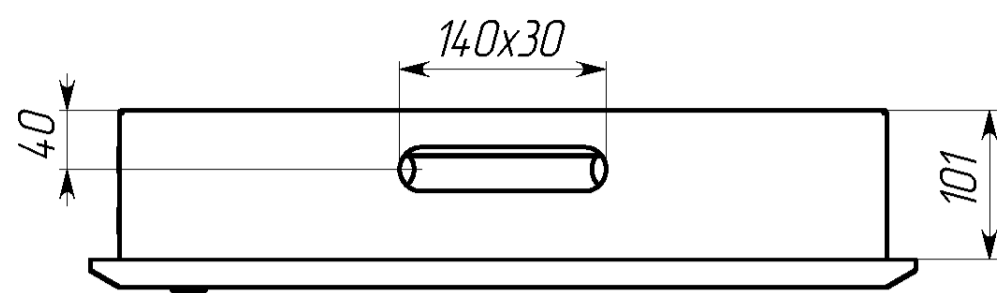

Вид спереди

Вид без двери

Вид снизу

* Г2 - расстояние от двери до фальшпанели
 ** Г4 - расстояние за DIN-рейкой

Вид сверху

Вид спереди

Вид без дверей

Вид снизу

Арт.	Наименование	В, мм	Ш, мм	В1, мм	Ш1, мм	В2, мм	Ш2, мм	ДИН, мм	Ш3, мм	В5, мм	п, шт	В3, мм	Ш4, мм	В4, мм
mb11-9	ЩРВ-9 (260x340x120) IP31 EKF PROxima	260	340	218	297	130	220	280	230	190	3	35	300	220
mb11-12	ЩРВ-12 (260x340x120) IP31 EKF PROxima	260	340	218	297	130	220	280	230	190	3	35	300	220
mb11-18	ЩРВ-18 (390x340x120) IP31 EKF PROxima	390	340	348	297	130	220	280	230	240	3	75	300	350
mb11-18m	ЩРВ-18М (260x440x120) IP31 EKF PROxima	260	440	218	397	130	330	380	330	190	3	35	400	220
mb11-24	ЩРВ-24 (390x340x120) IP31 EKF PROxima	390	340	348	297	130	220	280	230	240	3	75	300	350
mb11-36	ЩРВ-36 (520x340x120) IP31 EKF PROxima	520	340	478	297	130	220	280	230	325	3	97,5	300	480
mb11-48	ЩРВ-48 (650x340x120) IP31 EKF PROxima	650	340	608	297	130	220	280	230	455	3	97,5	300	610
mb11-54	ЩРВ-54 (520x440x120) IP31 EKF PROxima	520	440	478	397	130	330	380	330	325	3	97,5	400	480
mb11-72	ЩРВ-72 двухдверный (520x605x120) IP31 EKF PROxima	520	605	478	269	130	220	260	495	350	6	85	565	480
mb11-90	ЩРВ-90 двухдверный (520x720x120) IP31 EKF PROxima	520	720	478	326	130	275	320	610	350	6	85	680	480
mb11-120	ЩРВ-120 (834x560x120) IP31 EKF PROxima	834	560	790	516	157	220	490	450	620	сверху 1 паз 140x30, снизу 2 паза 140x30	107	520	794