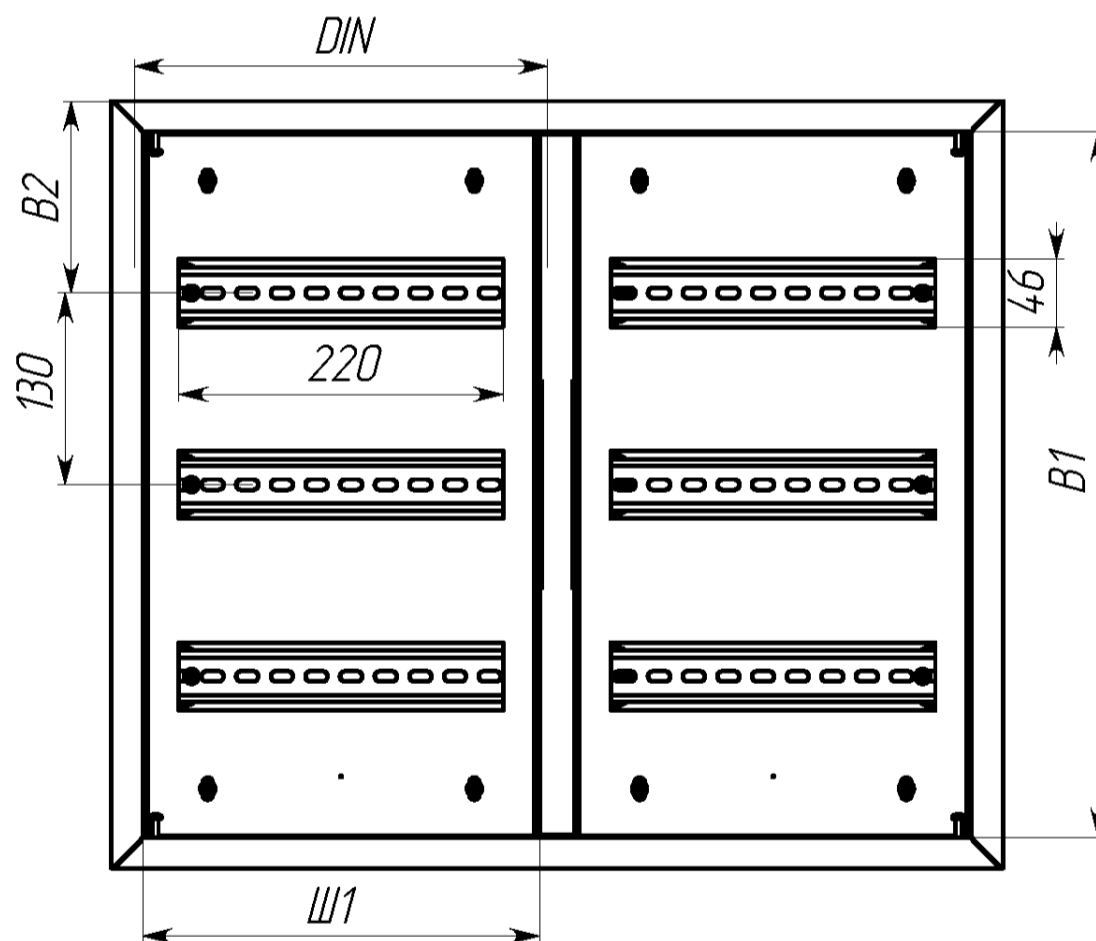

Вид спереди

Вид без двери

Вид снизу

* Г2 - расстояние от двери до фальшпанели
 ** Г4 - расстояние за DIN-рейкой

Вид сверху

Вид спереди

Вид без дверей

Вид снизу

Арт.	Наименование	В, мм	Ш, мм	В1, мм	Ш1, мм	В2, мм	Ш2, мм	ДИН, мм	Ш3, мм	В5, мм	п, шт	В3, мм	Ш4, мм	В4, мм
mb11-9	ЩРВ-9 (260x340x120) IP31 EKF PROxima	260	340	218	297	130	220	280	230	190	3	35	300	220
mb11-12	ЩРВ-12 (260x340x120) IP31 EKF PROxima	260	340	218	297	130	220	280	230	190	3	35	300	220
mb11-18	ЩРВ-18 (390x340x120) IP31 EKF PROxima	390	340	348	297	130	220	280	230	240	3	75	300	350
mb11-18m	ЩРВ-18М (260x440x120) IP31 EKF PROxima	260	440	218	397	130	330	380	330	190	3	35	400	220
mb11-24	ЩРВ-24 (390x340x120) IP31 EKF PROxima	390	340	348	297	130	220	280	230	240	3	75	300	350
mb11-36	ЩРВ-36 (520x340x120) IP31 EKF PROxima	520	340	478	297	130	220	280	230	325	3	97,5	300	480
mb11-48	ЩРВ-48 (650x340x120) IP31 EKF PROxima	650	340	608	297	130	220	280	230	455	3	97,5	300	610
mb11-54	ЩРВ-54 (520x440x120) IP31 EKF PROxima	520	440	478	397	130	330	380	330	325	3	97,5	400	480
mb11-72	ЩРВ-72 двухдверный (520x605x120) IP31 EKF PROxima	520	605	478	269	130	220	260	495	350	6	85	565	480
mb11-90	ЩРВ-90 двухдверный (520x720x120) IP31 EKF PROxima	520	720	478	326	130	275	320	610	350	6	85	680	480
mb11-120	ЩРВ-120 (834x560x120) IP31 EKF PROxima	834	560	790	516	157	220	490	450	620	сверху 1 паз 140x30, снизу 2 паза 140x30	107	520	794