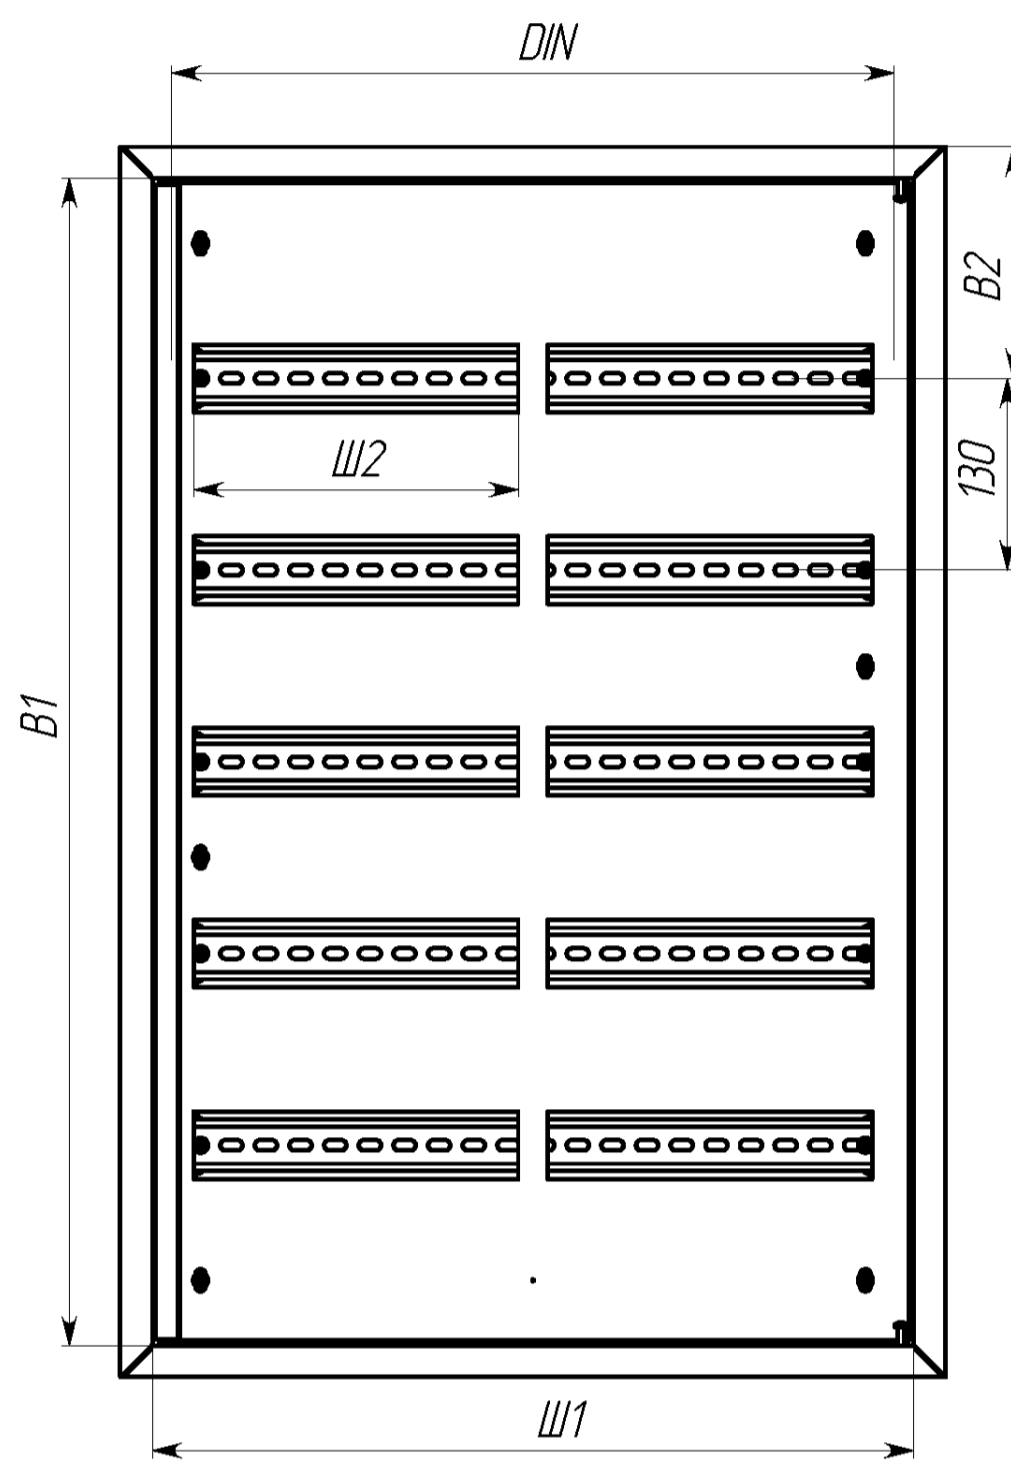

Вид спереди

Вид без двери

Вид снизу

* Г2 - расстояние от двери до фальшпанели
 ** Г4 - расстояние за DIN-рейкой

Вид сверху

Вид спереди

Вид без дверей

Вид снизу

Арт.	Наименование	В, мм	Ш, мм	В1, мм	Ш1, мм	В2, мм	Ш2, мм	ДИН, мм	Ш3, мм	В5, мм	п, шт	В3, мм	Ш4, мм	В4, мм
mb11-9	ЩРВ-9 (260x340x120) IP31 EKF PROxima	260	340	218	297	130	220	280	230	190	3	35	300	220
mb11-12	ЩРВ-12 (260x340x120) IP31 EKF PROxima	260	340	218	297	130	220	280	230	190	3	35	300	220
mb11-18	ЩРВ-18 (390x340x120) IP31 EKF PROxima	390	340	348	297	130	220	280	230	240	3	75	300	350
mb11-18m	ЩРВ-18М (260x440x120) IP31 EKF PROxima	260	440	218	397	130	330	380	330	190	3	35	400	220
mb11-24	ЩРВ-24 (390x340x120) IP31 EKF PROxima	390	340	348	297	130	220	280	230	240	3	75	300	350
mb11-36	ЩРВ-36 (520x340x120) IP31 EKF PROxima	520	340	478	297	130	220	280	230	325	3	97,5	300	480
mb11-48	ЩРВ-48 (650x340x120) IP31 EKF PROxima	650	340	608	297	130	220	280	230	455	3	97,5	300	610
mb11-54	ЩРВ-54 (520x440x120) IP31 EKF PROxima	520	440	478	397	130	330	380	330	325	3	97,5	400	480
mb11-72	ЩРВ-72 двухдверный (520x605x120) IP31 EKF PROxima	520	605	478	269	130	220	260	495	350	6	85	565	480
mb11-90	ЩРВ-90 двухдверный (520x720x120) IP31 EKF PROxima	520	720	478	326	130	275	320	610	350	6	85	680	480
mb11-120	ЩРВ-120 (834x560x120) IP31 EKF PROxima	834	560	790	516	157	220	490	450	620	сверху 1 паз 140x30, снизу 2 паза 140x30	107	520	794