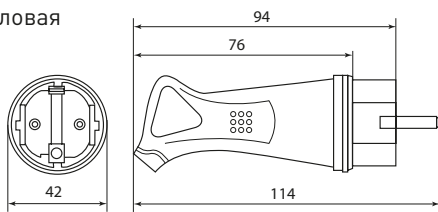

Специальный сальник для провода предотвращает выскальзывание различного сечения

Надежная латунная контактная группа

Фиксация провода внутри розеточного блока дополнительной скобой

Изображение	Наименование	Кол-во полюсов	Ном. ток, А	Номинальное напряжение, В	Температурный режим эксплуатации	Артикул				
	Вилка прямая каучуковая EKF BASIC	2P+PE	16	230	-25-50 °C	RPS-011-16-230-44				
	Вилка угловая каучуковая с кольцом EKF BASIC					RPS-017-16-230-44				
	Розетка переносная с защитной крышкой каучуковая EKF BASIC					RPS-012-16-230-44				
						Розетка настенная с защитной крышкой каучуковая EKF BASIC	RPS-014-16-230-44			
Розетка настенная с защитной крышкой каучуковая наклонная EKF BASIC						RPS-019-16-230-44				
	Розетка двухместная с защитными крышками каучуковая EKF BASIC					RPS-018-16-230-44				
	Розетка трехместная с защитными крышками каучуковая EKF BASIC					RPS-015-16-230-44				
	Розетка четырехместная с защитными крышками каучуковая EKF BASIC					RPS-020-16-230-44				
	Вилка прямая каучуковая EKF BASIC					3P+PE	32	400	-25-50 °C	RPS-021-32-380-44
	Розетка переносная с защитной крышкой каучуковая EKF BASIC									RPS-022-32-380-44
	Розетка настенная с защитной крышкой каучуковая наклонная EKF BASIC	RPS-023-32-380-44								

## Габаритные и установочные размеры

Вилка прямая

Вилка угловая

Розетка двухместная с защитными крышками

Розетка настенная с защитной крышкой

Розетка переносная с защитными крышками

Розетка трехместная с защитными крышками