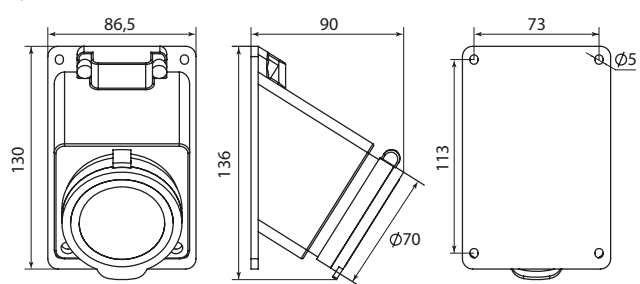

## Габаритные и установочные размеры

Вилка прямая

Вилка угловая

Розетка двухместная с защитными крышками

Розетка настенная с защитной крышкой

Розетка переносная с защитными крышками

Розетка трехместная с защитными крышками

Розетка настенная с защитной крышкой каучуковая наклонная 2P

Розетка четырехместная с защитными крышками каучуковая

Розетка переносная с защитной крышкой каучуковая

Розетка настенная с защитной крышкой каучуковая наклонная 3P