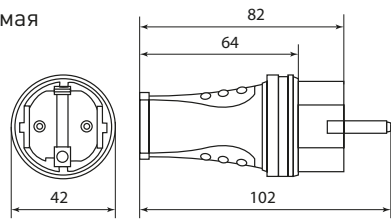

Специальный сальник для провода предотвращает выскальзывание различного сечения

Надежная латунная контактная группа

Фиксация провода внутри розеточного блока дополнительной скобой

Изображение	Наименование	Кол-во полюсов	Ном. ток, А	Номинальное напряжение, В	Температурный режим эксплуатации	Артикул				
	Вилка прямая каучуковая EKF BASIC	2P+PE	16	230	-25-50 °C	RPS-011-16-230-44				
	Вилка угловая каучуковая с кольцом EKF BASIC					RPS-017-16-230-44				
	Розетка переносная с защитной крышкой каучуковая EKF BASIC					RPS-012-16-230-44				
						Розетка настенная с защитной крышкой каучуковая EKF BASIC	RPS-014-16-230-44			
Розетка настенная с защитной крышкой каучуковая наклонная EKF BASIC						RPS-019-16-230-44				
	Розетка двухместная с защитными крышками каучуковая EKF BASIC					RPS-018-16-230-44				
	Розетка трехместная с защитными крышками каучуковая EKF BASIC					RPS-015-16-230-44				
	Розетка четырехместная с защитными крышками каучуковая EKF BASIC					RPS-020-16-230-44				
	Вилка прямая каучуковая EKF BASIC					3P+PE	32	400	-25-50 °C	RPS-021-32-380-44
	Розетка переносная с защитной крышкой каучуковая EKF BASIC									RPS-022-32-380-44
	Розетка настенная с защитной крышкой каучуковая наклонная EKF BASIC	RPS-023-32-380-44								

## Габаритные и установочные размеры

Вилка прямая

Вилка угловая

Розетка двухместная с защитными крышками

Розетка настенная с защитной крышкой

Розетка переносная с защитными крышками

Розетка трехместная с защитными крышками