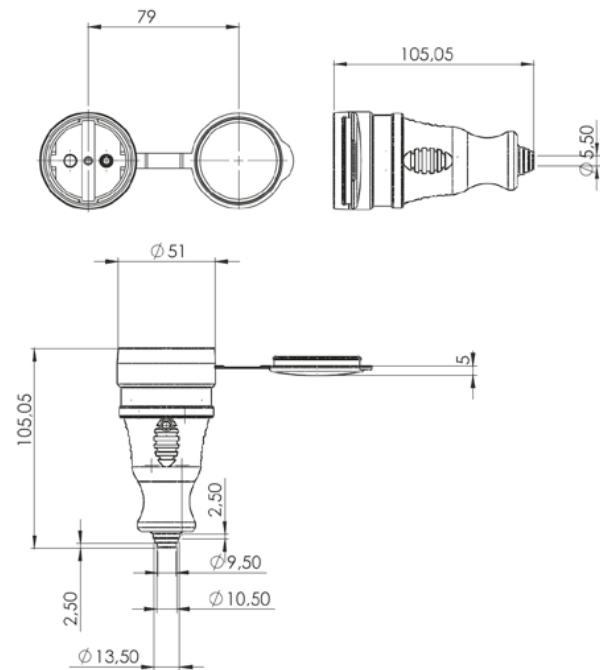

### Габаритные и установочные размеры

Колодка трехместная с защитными крышками каучуковая

Колодка четырехместная с защитными крышками каучуковая

Вилка прямая каучуковая

Вилка угловая каучуковая

Розетка переносная с защитной крышкой каучуковая