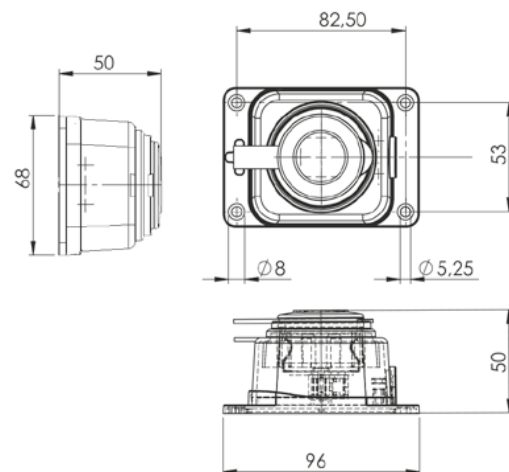

Розетка настенная с защитной крышкой каучуковая