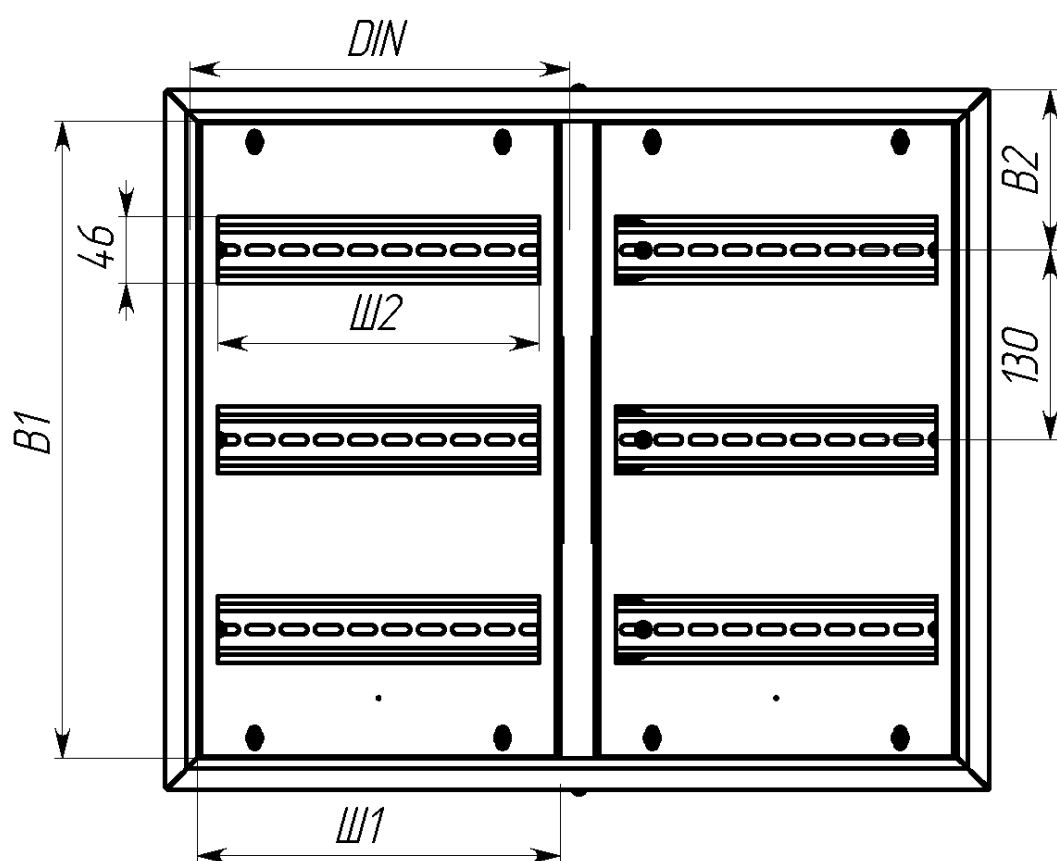

Вид спереди

Вид без двери

Сечение D-D

Вид сзади

Вид снизу

Вид спереди

Вид без двери

Вид снизу

* Г2 - расстояние от двери до фальшпанели
 ** Г4 - расстояние за DIN-рейкой

Арт.	Наименование	В, мм	Ш, мм	В1, мм	Ш1, мм	В2, мм	Ш2, мм	ДИН, мм	Г2, мм	Г4, мм	Ш3, мм	В5, мм	п, шт
mb21-9	ЩРН- 9 (220x300x120) IP31 EKF PROxima	220	300	176	255	92	220	280	35	20	230	110	3
mb21-12	ЩРН-12 (220x300x120) IP31 EKF PROxima	220	300	176	255	92	220	280	35	20	230	110	3
mb21-12sh	ЩРН-12 с шинами (220x300x120) IP31 EKF PROxima	220	300	176	255	92	220	280	35	20	230	110	3
mb21-15	ЩРН-15 (220x400x120) IP31 EKF PROxima	220	400	176	355	92	330	360	35	20	330	110	3
mb21-18n	ЩРН-18 пласт. замок (350x300x120) IP31 EKF PROxima	350	300	306	250	110	220	280	25	30	230	240	3
mb21-18m	ЩРН-18М (220x400x120) IP31 EKF PROxima	220	400	176	355	92	330	360	35	20	330	110	3
mb21-24n	ЩРН-24 пласт.замок (350x300x120) IP31 EKF PROxima	350	300	306	250	110	220	280	25	30	230	240	3
mb21-24sh	ЩРН-24 с шинами (350x300x120) IP31 EKF PROxima	350	300	306	250	110	220	280	25	30	230	240	3
mb21-36n	ЩРН-36 пласт. замок (480x300x120) IP31 EKF PROxima	480	300	436	250	110	220	280	35	20	230	370	3
mb21-48n	ЩРН-48 пласт. замок (610x300x120) IP31 EKF PROxima	610	300	566	250	110	220	280	25	30	230	500	3
mb21-54n	ЩРН-54 пласт. замок (480x400x120) IP31 EKF PROxima	480	400	436	350	110	330	360	35	20	330	370	5
mb21-72	ЩРН-72 двухдверный (480x565x120) IP31 EKF PROxima	480	565	436	248	110	220	260	35	20	495	370	6
mb21-90	ЩРН-90 двухдверный (480x680x120) IP31 EKF PROxima	480	680	436	305	110	272	320	35	20	610	370	6