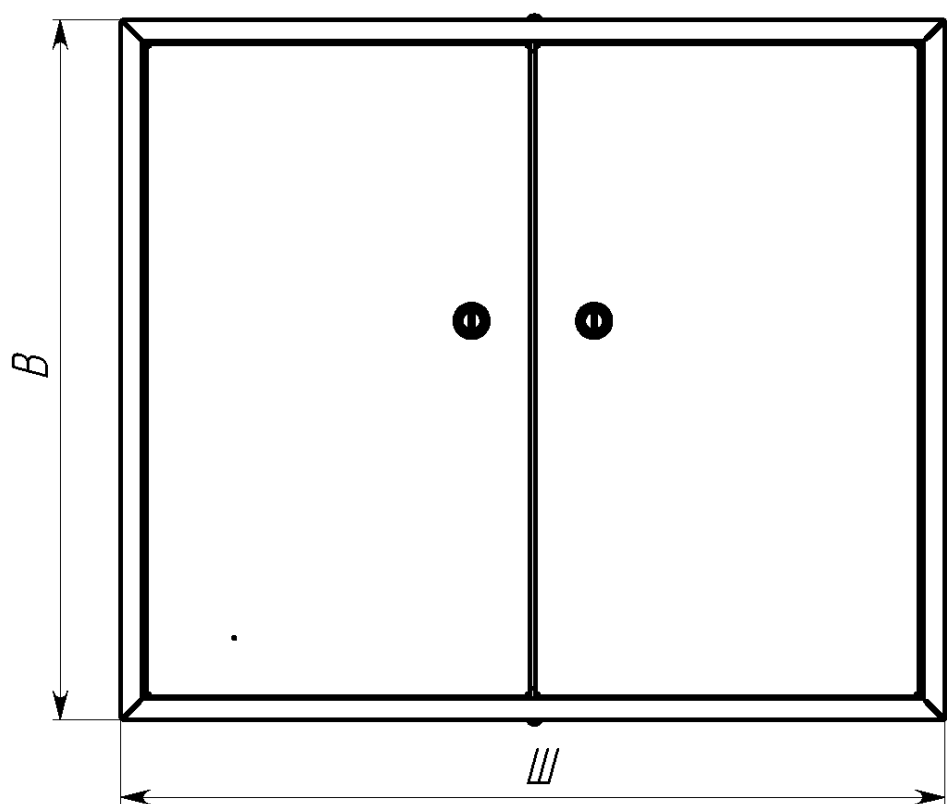

Вид спереди

Вид без двери

Сечение D-D

Вид сзади

Вид снизу

Вид спереди

Вид без двери

Вид снизу

* Г2 - расстояние от двери до фальшпанели
 ** Г4 - расстояние за DIN-рейкой

Арт.	Наименование	В, мм	Ш, мм	В1, мм	Ш1, мм	В2, мм	Ш2, мм	ДИН, мм	Г2, мм	Г4, мм	Ш3, мм	В5, мм	п, шт
mb21-9	ЩРН- 9 (220x300x120) IP31 EKF PROxima	220	300	176	255	92	220	280	35	20	230	110	3
mb21-12	ЩРН-12 (220x300x120) IP31 EKF PROxima	220	300	176	255	92	220	280	35	20	230	110	3
mb21-12sh	ЩРН-12 с шинами (220x300x120) IP31 EKF PROxima	220	300	176	255	92	220	280	35	20	230	110	3
mb21-15	ЩРН-15 (220x400x120) IP31 EKF PROxima	220	400	176	355	92	330	360	35	20	330	110	3
mb21-18n	ЩРН-18 пласт. замок (350x300x120) IP31 EKF PROxima	350	300	306	250	110	220	280	25	30	230	240	3
mb21-18m	ЩРН-18М (220x400x120) IP31 EKF PROxima	220	400	176	355	92	330	360	35	20	330	110	3
mb21-24n	ЩРН-24 пласт.замок (350x300x120) IP31 EKF PROxima	350	300	306	250	110	220	280	25	30	230	240	3
mb21-24sh	ЩРН-24 с шинами (350x300x120) IP31 EKF PROxima	350	300	306	250	110	220	280	25	30	230	240	3
mb21-36n	ЩРН-36 пласт. замок (480x300x120) IP31 EKF PROxima	480	300	436	250	110	220	280	35	20	230	370	3
mb21-48n	ЩРН-48 пласт. замок (610x300x120) IP31 EKF PROxima	610	300	566	250	110	220	280	25	30	230	500	3
mb21-54n	ЩРН-54 пласт. замок (480x400x120) IP31 EKF PROxima	480	400	436	350	110	330	360	35	20	330	370	5
mb21-72	ЩРН-72 двухдверный (480x565x120) IP31 EKF PROxima	480	565	436	248	110	220	260	35	20	495	370	6
mb21-90	ЩРН-90 двухдверный (480x680x120) IP31 EKF PROxima	480	680	436	305	110	272	320	35	20	610	370	6