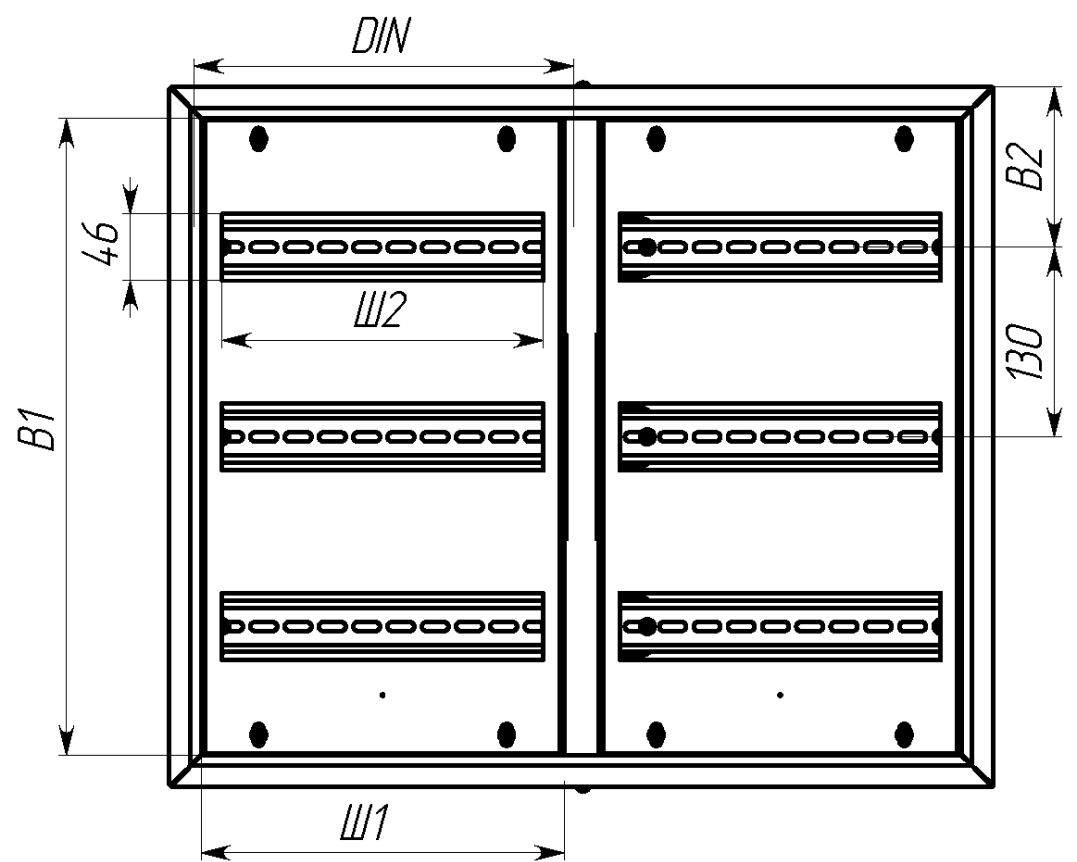

Вид спереди

Вид без двери

Сечение D-D

Вид сзади

Вид снизу

Вид спереди

Вид без двери

Вид снизу

* Г2 - расстояние от двери до фальшпанели
 ** Г4 - расстояние за DIN-рейкой

Арт.	Наименование	В, мм	Ш, мм	В1, мм	Ш1, мм	В2, мм	Ш2, мм	ДИН, мм	Г2, мм	Г4, мм	Ш3, мм	В5, мм	п, шт
mb21-9	ЩРН- 9 (220x300x120) IP31 EKF PROxima	220	300	176	255	92	220	280	35	20	230	110	3
mb21-12	ЩРН-12 (220x300x120) IP31 EKF PROxima	220	300	176	255	92	220	280	35	20	230	110	3
mb21-12sh	ЩРН-12 с шинами (220x300x120) IP31 EKF PROxima	220	300	176	255	92	220	280	35	20	230	110	3
mb21-15	ЩРН-15 (220x400x120) IP31 EKF PROxima	220	400	176	355	92	330	360	35	20	330	110	3
mb21-18n	ЩРН-18 пласт. замок (350x300x120) IP31 EKF PROxima	350	300	306	250	110	220	280	25	30	230	240	3
mb21-18m	ЩРН-18М (220x400x120) IP31 EKF PROxima	220	400	176	355	92	330	360	35	20	330	110	3
mb21-24n	ЩРН-24 пласт.замок (350x300x120) IP31 EKF PROxima	350	300	306	250	110	220	280	25	30	230	240	3
mb21-24sh	ЩРН-24 с шинами (350x300x120) IP31 EKF PROxima	350	300	306	250	110	220	280	25	30	230	240	3
mb21-36n	ЩРН-36 пласт. замок (480x300x120) IP31 EKF PROxima	480	300	436	250	110	220	280	35	20	230	370	3
mb21-48n	ЩРН-48 пласт. замок (610x300x120) IP31 EKF PROxima	610	300	566	250	110	220	280	25	30	230	500	3
mb21-54n	ЩРН-54 пласт. замок (480x400x120) IP31 EKF PROxima	480	400	436	350	110	330	360	35	20	330	370	5
mb21-72	ЩРН-72 двухдверный (480x565x120) IP31 EKF PROxima	480	565	436	248	110	220	260	35	20	495	370	6
mb21-90	ЩРН-90 двухдверный (480x680x120) IP31 EKF PROxima	480	680	436	305	110	272	320	35	20	610	370	6