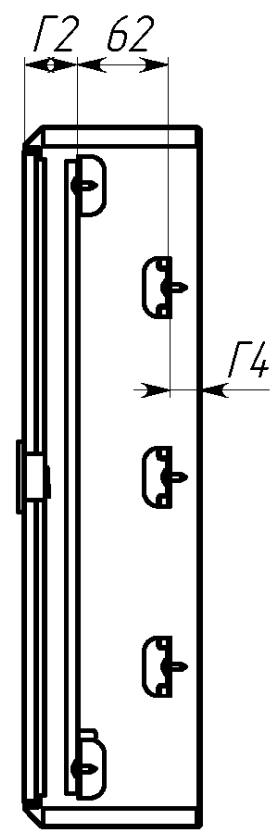

Вид спереди

Вид без двери

Сечение D-D

Вид сзади

Вид снизу

Вид спереди

Вид без двери

Вид снизу

* Г2 - расстояние от двери до фальшпанели
 ** Г4 - расстояние за DIN-рейкой

Арт.	Наименование	В, мм	Ш, мм	В1, мм	Ш1, мм	В2, мм	Ш2, мм	ДИН, мм	Г2, мм	Г4, мм	Ш3, мм	В5, мм	п, шт
mb21-9	ЩРН- 9 (220x300x120) IP31 EKF PROxima	220	300	176	255	92	220	280	35	20	230	110	3
mb21-12	ЩРН-12 (220x300x120) IP31 EKF PROxima	220	300	176	255	92	220	280	35	20	230	110	3
mb21-12sh	ЩРН-12 с шинами (220x300x120) IP31 EKF PROxima	220	300	176	255	92	220	280	35	20	230	110	3
mb21-15	ЩРН-15 (220x400x120) IP31 EKF PROxima	220	400	176	355	92	330	360	35	20	330	110	3
mb21-18n	ЩРН-18 пласт. замок (350x300x120) IP31 EKF PROxima	350	300	306	250	110	220	280	25	30	230	240	3
mb21-18m	ЩРН-18М (220x400x120) IP31 EKF PROxima	220	400	176	355	92	330	360	35	20	330	110	3
mb21-24n	ЩРН-24 пласт.замок (350x300x120) IP31 EKF PROxima	350	300	306	250	110	220	280	25	30	230	240	3
mb21-24sh	ЩРН-24 с шинами (350x300x120) IP31 EKF PROxima	350	300	306	250	110	220	280	25	30	230	240	3
mb21-36n	ЩРН-36 пласт. замок (480x300x120) IP31 EKF PROxima	480	300	436	250	110	220	280	35	20	230	370	3
mb21-48n	ЩРН-48 пласт. замок (610x300x120) IP31 EKF PROxima	610	300	566	250	110	220	280	25	30	230	500	3
mb21-54n	ЩРН-54 пласт. замок (480x400x120) IP31 EKF PROxima	480	400	436	350	110	330	360	35	20	330	370	5
mb21-72	ЩРН-72 двухдверный (480x565x120) IP31 EKF PROxima	480	565	436	248	110	220	260	35	20	495	370	6
mb21-90	ЩРН-90 двухдверный (480x680x120) IP31 EKF PROxima	480	680	436	305	110	272	320	35	20	610	370	6