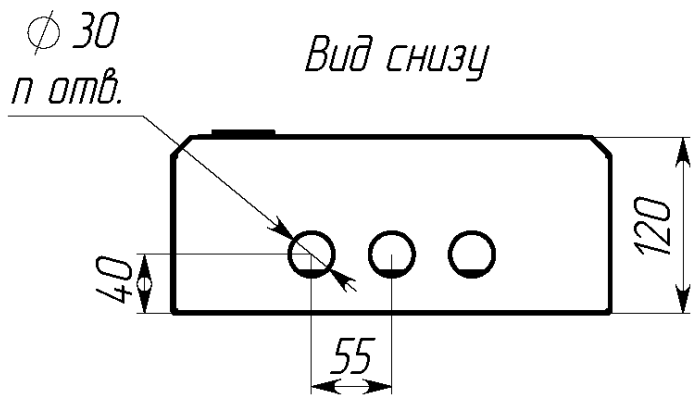

Вид спереди

Вид без двери

Сечение D-D

Вид сзади

Вид снизу

Вид спереди

Вид без двери

Вид снизу

* Г2 - расстояние от двери до фальшпанели
 ** Г4 - расстояние за DIN-рейкой

Арт.	Наименование	В, мм	Ш, мм	В1, мм	Ш1, мм	В2, мм	Ш2, мм	ДИН, мм	Г2, мм	Г4, мм	Ш3, мм	В5, мм	п, шт
mb21-9	ЩРН- 9 (220x300x120) IP31 EKF PROxima	220	300	176	255	92	220	280	35	20	230	110	3
mb21-12	ЩРН-12 (220x300x120) IP31 EKF PROxima	220	300	176	255	92	220	280	35	20	230	110	3
mb21-12sh	ЩРН-12 с шинами (220x300x120) IP31 EKF PROxima	220	300	176	255	92	220	280	35	20	230	110	3
mb21-15	ЩРН-15 (220x400x120) IP31 EKF PROxima	220	400	176	355	92	330	360	35	20	330	110	3
mb21-18n	ЩРН-18 пласт. замок (350x300x120) IP31 EKF PROxima	350	300	306	250	110	220	280	25	30	230	240	3
mb21-18m	ЩРН-18М (220x400x120) IP31 EKF PROxima	220	400	176	355	92	330	360	35	20	330	110	3
mb21-24n	ЩРН-24 пласт.замок (350x300x120) IP31 EKF PROxima	350	300	306	250	110	220	280	25	30	230	240	3
mb21-24sh	ЩРН-24 с шинами (350x300x120) IP31 EKF PROxima	350	300	306	250	110	220	280	25	30	230	240	3
mb21-36n	ЩРН-36 пласт. замок (480x300x120) IP31 EKF PROxima	480	300	436	250	110	220	280	35	20	230	370	3
mb21-48n	ЩРН-48 пласт. замок (610x300x120) IP31 EKF PROxima	610	300	566	250	110	220	280	25	30	230	500	3
mb21-54n	ЩРН-54 пласт. замок (480x400x120) IP31 EKF PROxima	480	400	436	350	110	330	360	35	20	330	370	5
mb21-72	ЩРН-72 двухдверный (480x565x120) IP31 EKF PROxima	480	565	436	248	110	220	260	35	20	495	370	6
mb21-90	ЩРН-90 двухдверный (480x680x120) IP31 EKF PROxima	480	680	436	305	110	272	320	35	20	610	370	6