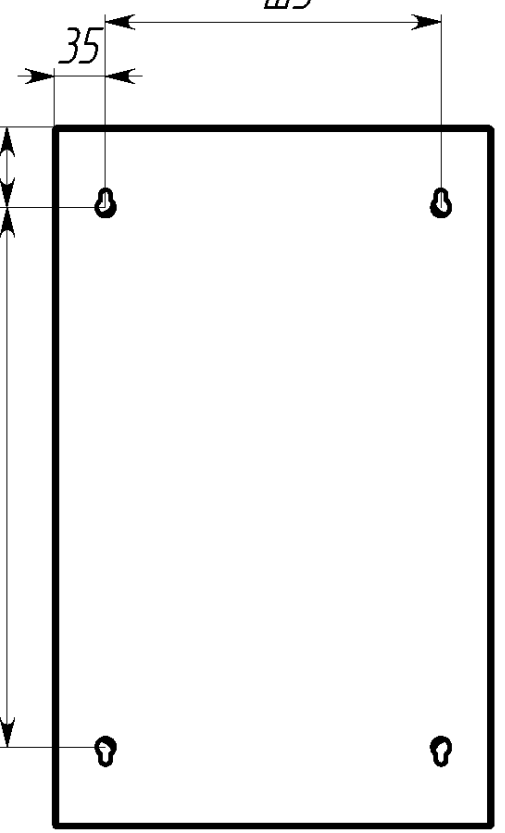

Вид спереди

Вид без двери

Сечение D-D

Вид сзади

Вид снизу

Вид спереди

Вид без двери

Вид снизу

* Г2 - расстояние от двери до фальшпанели
 ** Г4 - расстояние за DIN-рейкой

Арт.	Наименование	В, мм	Ш, мм	В1, мм	Ш1, мм	В2, мм	Ш2, мм	ДИН, мм	Г2, мм	Г4, мм	Ш3, мм	В5, мм	п, шт
mb21-9	ЩРН- 9 (220x300x120) IP31 EKF PROxima	220	300	176	255	92	220	280	35	20	230	110	3
mb21-12	ЩРН-12 (220x300x120) IP31 EKF PROxima	220	300	176	255	92	220	280	35	20	230	110	3
mb21-12sh	ЩРН-12 с шинами (220x300x120) IP31 EKF PROxima	220	300	176	255	92	220	280	35	20	230	110	3
mb21-15	ЩРН-15 (220x400x120) IP31 EKF PROxima	220	400	176	355	92	330	360	35	20	330	110	3
mb21-18n	ЩРН-18 пласт. замок (350x300x120) IP31 EKF PROxima	350	300	306	250	110	220	280	25	30	230	240	3
mb21-18m	ЩРН-18М (220x400x120) IP31 EKF PROxima	220	400	176	355	92	330	360	35	20	330	110	3
mb21-24n	ЩРН-24 пласт.замок (350x300x120) IP31 EKF PROxima	350	300	306	250	110	220	280	25	30	230	240	3
mb21-24sh	ЩРН-24 с шинами (350x300x120) IP31 EKF PROxima	350	300	306	250	110	220	280	25	30	230	240	3
mb21-36n	ЩРН-36 пласт. замок (480x300x120) IP31 EKF PROxima	480	300	436	250	110	220	280	35	20	230	370	3
mb21-48n	ЩРН-48 пласт. замок (610x300x120) IP31 EKF PROxima	610	300	566	250	110	220	280	25	30	230	500	3
mb21-54n	ЩРН-54 пласт. замок (480x400x120) IP31 EKF PROxima	480	400	436	350	110	330	360	35	20	330	370	5
mb21-72	ЩРН-72 двухдверный (480x565x120) IP31 EKF PROxima	480	565	436	248	110	220	260	35	20	495	370	6
mb21-90	ЩРН-90 двухдверный (480x680x120) IP31 EKF PROxima	480	680	436	305	110	272	320	35	20	610	370	6