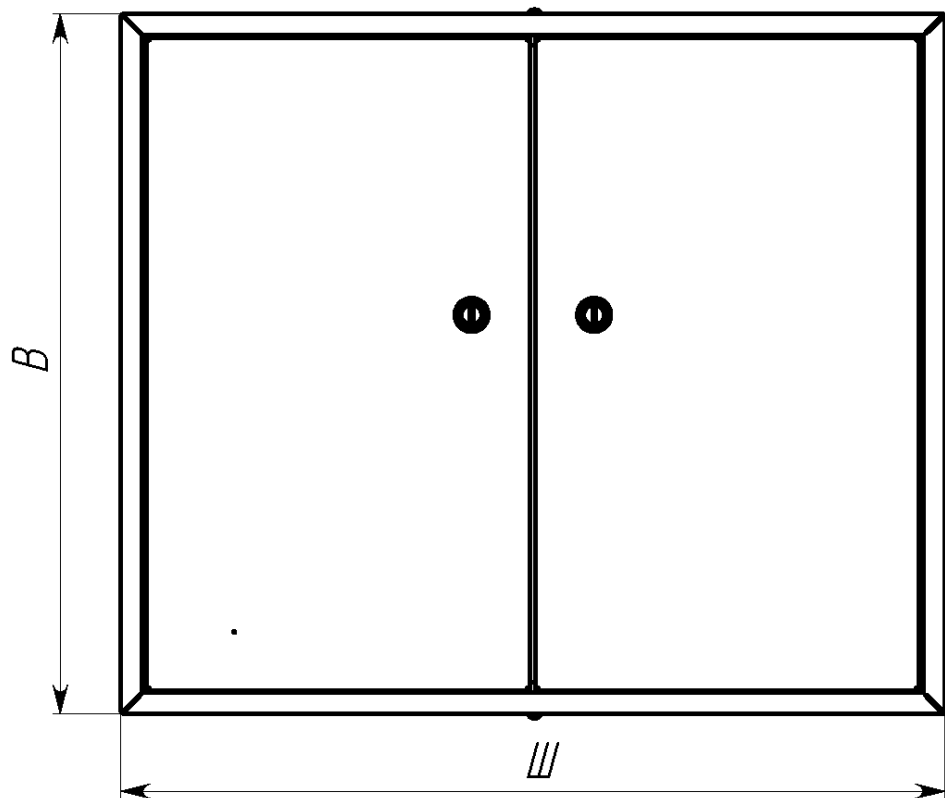

Вид спереди

Вид без двери

Сечение D-D

Вид сзади

Вид снизу

Вид спереди

Вид без двери

Вид снизу

* Г2 - расстояние от двери до фальшпанели
 ** Г4 - расстояние за DIN-рейкой

Арт.	Наименование	В, мм	Ш, мм	В1, мм	Ш1, мм	В2, мм	Ш2, мм	ДИН, мм	Г2, мм	Г4, мм	Ш3, мм	В5, мм	п, шт
mb21-9	ЩРН- 9 (220x300x120) IP31 EKF PROxima	220	300	176	255	92	220	280	35	20	230	110	3
mb21-12	ЩРН-12 (220x300x120) IP31 EKF PROxima	220	300	176	255	92	220	280	35	20	230	110	3
mb21-12sh	ЩРН-12 с шинами (220x300x120) IP31 EKF PROxima	220	300	176	255	92	220	280	35	20	230	110	3
mb21-15	ЩРН-15 (220x400x120) IP31 EKF PROxima	220	400	176	355	92	330	360	35	20	330	110	3
mb21-18n	ЩРН-18 пласт. замок (350x300x120) IP31 EKF PROxima	350	300	306	250	110	220	280	25	30	230	240	3
mb21-18m	ЩРН-18М (220x400x120) IP31 EKF PROxima	220	400	176	355	92	330	360	35	20	330	110	3
mb21-24n	ЩРН-24 пласт.замок (350x300x120) IP31 EKF PROxima	350	300	306	250	110	220	280	25	30	230	240	3
mb21-24sh	ЩРН-24 с шинами (350x300x120) IP31 EKF PROxima	350	300	306	250	110	220	280	25	30	230	240	3
mb21-36n	ЩРН-36 пласт. замок (480x300x120) IP31 EKF PROxima	480	300	436	250	110	220	280	35	20	230	370	3
mb21-48n	ЩРН-48 пласт. замок (610x300x120) IP31 EKF PROxima	610	300	566	250	110	220	280	25	30	230	500	3
mb21-54n	ЩРН-54 пласт. замок (480x400x120) IP31 EKF PROxima	480	400	436	350	110	330	360	35	20	330	370	5
mb21-72	ЩРН-72 двухдверный (480x565x120) IP31 EKF PROxima	480	565	436	248	110	220	260	35	20	495	370	6
mb21-90	ЩРН-90 двухдверный (480x680x120) IP31 EKF PROxima	480	680	436	305	110	272	320	35	20	610	370	6