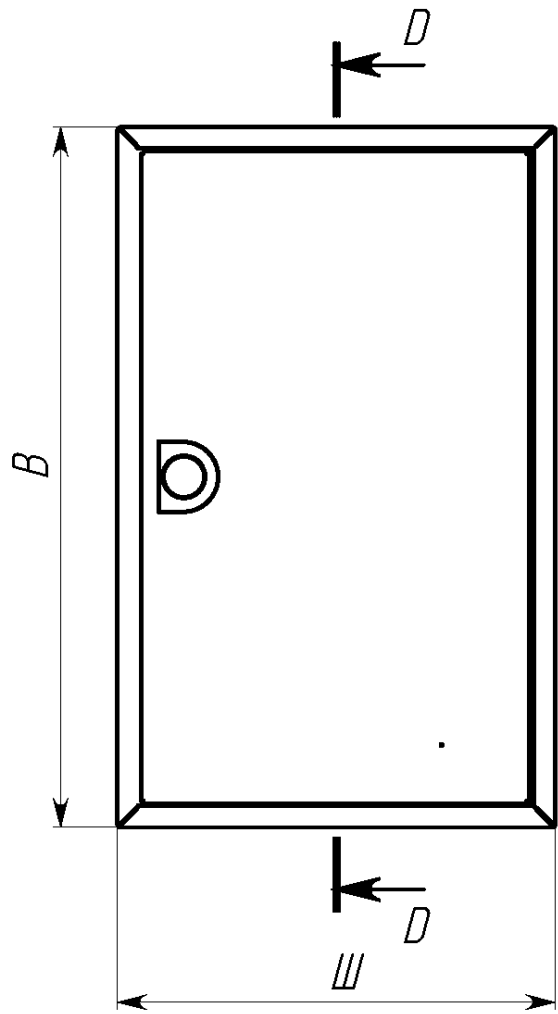

Вид спереди

Вид без двери

Сечение D-D

Вид сзади

Вид снизу

Вид спереди

Вид без двери

Вид снизу

* Г2 - расстояние от двери до фальшпанели
 ** Г4 - расстояние за DIN-рейкой

Арт.	Наименование	В, мм	Ш, мм	В1, мм	Ш1, мм	В2, мм	Ш2, мм	ДИН, мм	Г2, мм	Г4, мм	Ш3, мм	В5, мм	п, шт
mb21-9	ЩРН- 9 (220x300x120) IP31 EKF PROxima	220	300	176	255	92	220	280	35	20	230	110	3
mb21-12	ЩРН-12 (220x300x120) IP31 EKF PROxima	220	300	176	255	92	220	280	35	20	230	110	3
mb21-12sh	ЩРН-12 с шинами (220x300x120) IP31 EKF PROxima	220	300	176	255	92	220	280	35	20	230	110	3
mb21-15	ЩРН-15 (220x400x120) IP31 EKF PROxima	220	400	176	355	92	330	360	35	20	330	110	3
mb21-18n	ЩРН-18 пласт. замок (350x300x120) IP31 EKF PROxima	350	300	306	250	110	220	280	25	30	230	240	3
mb21-18m	ЩРН-18М (220x400x120) IP31 EKF PROxima	220	400	176	355	92	330	360	35	20	330	110	3
mb21-24n	ЩРН-24 пласт.замок (350x300x120) IP31 EKF PROxima	350	300	306	250	110	220	280	25	30	230	240	3
mb21-24sh	ЩРН-24 с шинами (350x300x120) IP31 EKF PROxima	350	300	306	250	110	220	280	25	30	230	240	3
mb21-36n	ЩРН-36 пласт. замок (480x300x120) IP31 EKF PROxima	480	300	436	250	110	220	280	35	20	230	370	3
mb21-48n	ЩРН-48 пласт. замок (610x300x120) IP31 EKF PROxima	610	300	566	250	110	220	280	25	30	230	500	3
mb21-54n	ЩРН-54 пласт. замок (480x400x120) IP31 EKF PROxima	480	400	436	350	110	330	360	35	20	330	370	5
mb21-72	ЩРН-72 двухдверный (480x565x120) IP31 EKF PROxima	480	565	436	248	110	220	260	35	20	495	370	6
mb21-90	ЩРН-90 двухдверный (480x680x120) IP31 EKF PROxima	480	680	436	305	110	272	320	35	20	610	370	6