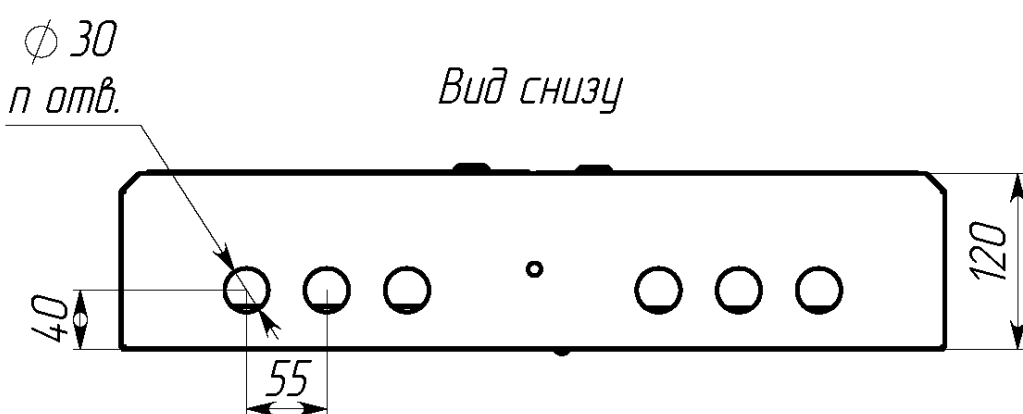

Вид спереди

Вид без двери

Сечение D-D

Вид сзади

Вид снизу

Вид спереди

Вид без двери

Вид снизу

* Г2 - расстояние от двери до фальшпанели
 ** Г4 - расстояние за DIN-рейкой

Арт.	Наименование	В, мм	Ш, мм	В1, мм	Ш1, мм	В2, мм	Ш2, мм	ДИН, мм	Г2, мм	Г4, мм	Ш3, мм	В5, мм	п, шт
mb21-9	ЩРН- 9 (220x300x120) IP31 EKF PROxima	220	300	176	255	92	220	280	35	20	230	110	3
mb21-12	ЩРН-12 (220x300x120) IP31 EKF PROxima	220	300	176	255	92	220	280	35	20	230	110	3
mb21-12sh	ЩРН-12 с шинами (220x300x120) IP31 EKF PROxima	220	300	176	255	92	220	280	35	20	230	110	3
mb21-15	ЩРН-15 (220x400x120) IP31 EKF PROxima	220	400	176	355	92	330	360	35	20	330	110	3
mb21-18n	ЩРН-18 пласт. замок (350x300x120) IP31 EKF PROxima	350	300	306	250	110	220	280	25	30	230	240	3
mb21-18m	ЩРН-18М (220x400x120) IP31 EKF PROxima	220	400	176	355	92	330	360	35	20	330	110	3
mb21-24n	ЩРН-24 пласт.замок (350x300x120) IP31 EKF PROxima	350	300	306	250	110	220	280	25	30	230	240	3
mb21-24sh	ЩРН-24 с шинами (350x300x120) IP31 EKF PROxima	350	300	306	250	110	220	280	25	30	230	240	3
mb21-36n	ЩРН-36 пласт. замок (480x300x120) IP31 EKF PROxima	480	300	436	250	110	220	280	35	20	230	370	3
mb21-48n	ЩРН-48 пласт. замок (610x300x120) IP31 EKF PROxima	610	300	566	250	110	220	280	25	30	230	500	3
mb21-54n	ЩРН-54 пласт. замок (480x400x120) IP31 EKF PROxima	480	400	436	350	110	330	360	35	20	330	370	5
mb21-72	ЩРН-72 двухдверный (480x565x120) IP31 EKF PROxima	480	565	436	248	110	220	260	35	20	495	370	6
mb21-90	ЩРН-90 двухдверный (480x680x120) IP31 EKF PROxima	480	680	436	305	110	272	320	35	20	610	370	6