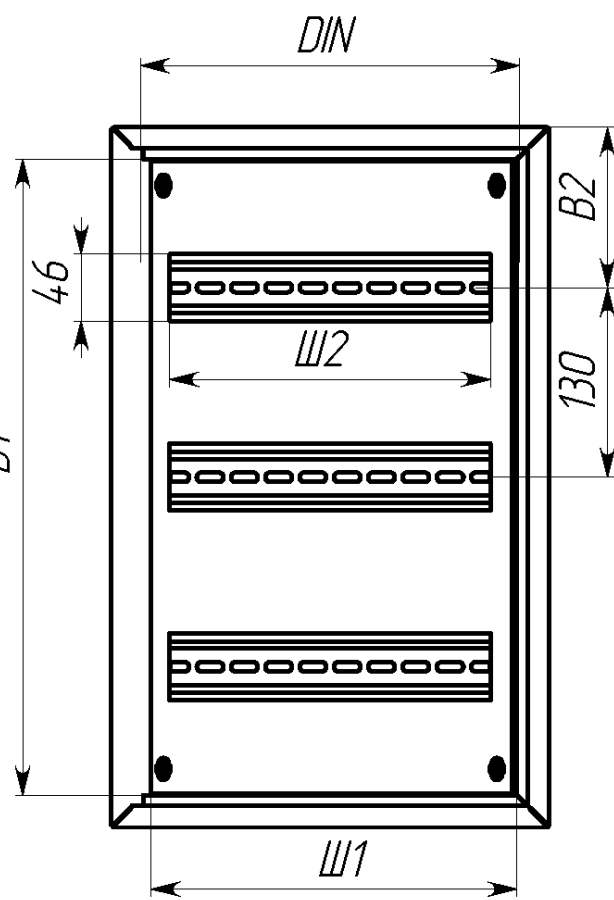

Вид спереди

Вид без двери

Сечение D-D

Вид сзади

Вид снизу

Вид спереди

Вид без двери

Вид снизу

* Г2 - расстояние от двери до фальшпанели
 ** Г4 - расстояние за DIN-рейкой

Арт.	Наименование	В, мм	Ш, мм	В1, мм	Ш1, мм	В2, мм	Ш2, мм	ДИН, мм	Г2, мм	Г4, мм	Ш3, мм	В5, мм	п, шт
mb21-9	ЩРН- 9 (220x300x120) IP31 EKF PROxima	220	300	176	255	92	220	280	35	20	230	110	3
mb21-12	ЩРН-12 (220x300x120) IP31 EKF PROxima	220	300	176	255	92	220	280	35	20	230	110	3
mb21-12sh	ЩРН-12 с шинами (220x300x120) IP31 EKF PROxima	220	300	176	255	92	220	280	35	20	230	110	3
mb21-15	ЩРН-15 (220x400x120) IP31 EKF PROxima	220	400	176	355	92	330	360	35	20	330	110	3
mb21-18n	ЩРН-18 пласт. замок (350x300x120) IP31 EKF PROxima	350	300	306	250	110	220	280	25	30	230	240	3
mb21-18m	ЩРН-18М (220x400x120) IP31 EKF PROxima	220	400	176	355	92	330	360	35	20	330	110	3
mb21-24n	ЩРН-24 пласт.замок (350x300x120) IP31 EKF PROxima	350	300	306	250	110	220	280	25	30	230	240	3
mb21-24sh	ЩРН-24 с шинами (350x300x120) IP31 EKF PROxima	350	300	306	250	110	220	280	25	30	230	240	3
mb21-36n	ЩРН-36 пласт. замок (480x300x120) IP31 EKF PROxima	480	300	436	250	110	220	280	35	20	230	370	3
mb21-48n	ЩРН-48 пласт. замок (610x300x120) IP31 EKF PROxima	610	300	566	250	110	220	280	25	30	230	500	3
mb21-54n	ЩРН-54 пласт. замок (480x400x120) IP31 EKF PROxima	480	400	436	350	110	330	360	35	20	330	370	5
mb21-72	ЩРН-72 двухдверный (480x565x120) IP31 EKF PROxima	480	565	436	248	110	220	260	35	20	495	370	6
mb21-90	ЩРН-90 двухдверный (480x680x120) IP31 EKF PROxima	480	680	436	305	110	272	320	35	20	610	370	6