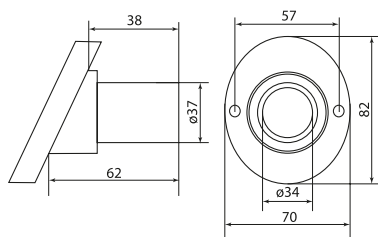

Патроны карболитовые

	Патрон карболитовый настенный, E27, черный, наклонный	4	250	0,062	LHC-E27-wi	LHC-E27-wi-s
	Патрон карболитовый подвесной, E27, черный			0,048	LHC-E27-s	LHC-E27-s-s
	Патрон карболитовый потолочный, E27, черный, прямой			0,061	LHC-E27-sc	LHC-E27-sc-s
	Патрон карболитовый с кольцом, E27, черный			0,061	LHC-E27-r	LHC-E27-r-s
	Патрон карболитовый с кольцом, E14, черный	2		0,035	LHC-E14-r	LHC-E14-r-s
	Патрон карболитовый подвесной, E14, черный			0,029	LHC-E14-s	LHC-E14-s-s

Габаритные и установочные размеры

Патроны карболитовые

LHC-E27-wi, LHC-E27-wi-s

LHC-E27-s, LHC-E27-s-s

LHC-E27-r, LHC-E27-r-s

LHC-E27-sc, LHC-E27-sc-s

LHC-E14-s-s

LHC-E14-r-s