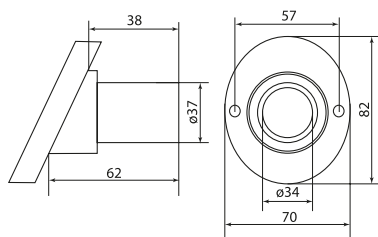

Патроны карболитовые

	Патрон карболитовый настенный, E27, черный, наклонный	4	250	0,062	LHC-E27-wi	LHC-E27-wi-s
	Патрон карболитовый подвесной, E27, черный			0,048	LHC-E27-s	LHC-E27-s-s
	Патрон карболитовый потолочный, E27, черный, прямой			0,061	LHC-E27-sc	LHC-E27-sc-s
	Патрон карболитовый с кольцом, E27, черный			0,061	LHC-E27-r	LHC-E27-r-s
	Патрон карболитовый с кольцом, E14, черный	2		0,035	LHC-E14-r	LHC-E14-r-s
	Патрон карболитовый подвесной, E14, черный			0,029	LHC-E14-s	LHC-E14-s-s

Габаритные и установочные размеры

Патроны карболитовые

LHC-E27-wi, LHC-E27-wi-s

LHC-E27-s, LHC-E27-s-s

LHC-E27-r, LHC-E27-r-s

LHC-E27-sc,
LHC-E27-sc-s

LHC-E14-s-s

LHC-E14-r-s