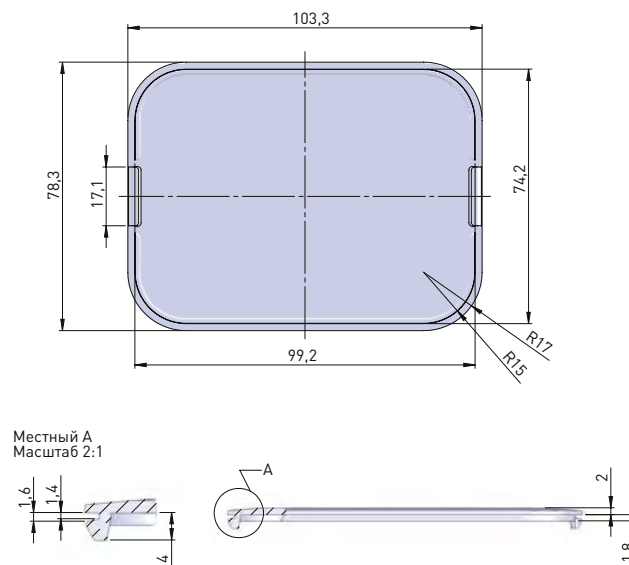

Заглушка на 12 модулей EKF PROxima

Пластиковая заглушка используется для защиты от прикосновения к токоведущим частям и попадания инородных предметов. Состоит из 12 модулей.

Изображение	Наименование	Артикул
	Заглушка на 12 модулей серая EKF PROxima	ак-0-1
	Заглушка на 12 модулей белая EKF PROxima	ак-0-2

Поводок заземления EKF PROxima

Предназначен для заземления элементов каркаса. ПУГВ 1 x 2,5. Внутренний диаметр наконечника 6,5 мм

Изображение	Наименование	Артикул
	Поводок L 200 с одним наконечником EKF PROxima	ак-3-5
	Поводок L 200 с двумя наконечниками EKF PROxima	ак-3-6

Стекло для электрощитов EKF PROxima

Изображение	Наименование	Совместимость со щитами EKF*	Артикул
	Окно герметичное для приборов IP67 PROxima		ак-i-1
	Окно герметичное 4 модуля IP67 PROxima	ЩРН / ЩРв PROxima и BASIC ЩУРН / ЩУРв PROxima и BASIC ЩУ PROxima и BASIC ЩМП PROxima и BASIC	ак-g-4
	Окно герметичное 8 модулей IP67 PROxima	Щиты напольные PROxima и BASIC	ак-g-8
	Окно герметичное 12 модулей IP67 PROxima		ак-g-12
	Стекло для электрощитов EKF PROxima	УЭРМ BASIC ЩЭ BASIC ЩЭ PROxima ЩЭ BASIC усиленный ЩУРН / ЩУРв PROxima и BASIC	ак-4-1

*Для щитов учета ЩУ IP54 PROxima и BASIC используется арт. ак-4-2.

Габаритные и установочные размеры