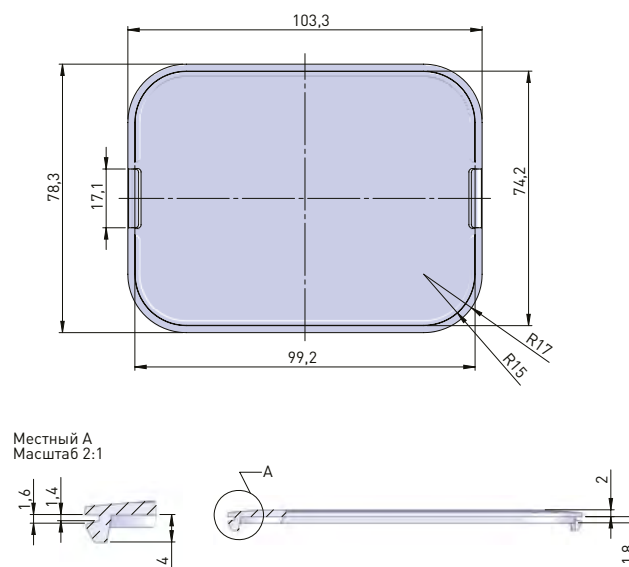

Поводок заземления EKF PROxima

Предназначен для заземления элементов каркаса. ПУГВ 1 x 2,5. Внутренний диаметр наконечника 6,5 мм

Изображение	Наименование	Артикул
	Поводок L 200 с одним наконечником EKF PROxima	ак-3-5
	Поводок L 200 с двумя наконечниками EKF PROxima	ак-3-6

*Для щитов учета ЩУ IP54 PROxima и BASIC используется арт. ак-4-2.

Габаритные и установочные размеры

Карман для документации пластиковый А4 EKF BASIC

Предназначен для размещения и хранения различной технической документации на внутренней стороне дверей или боковых панелей внутри шкафов.