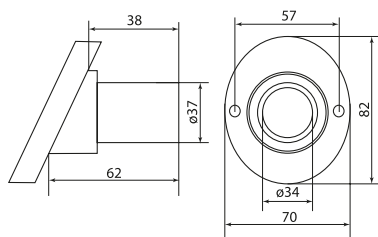

### Патроны карболитовые

	Патрон карболитовый настенный, E27, черный, наклонный	4	250	0,062	LHC-E27-wi	LHC-E27-wi-s
	Патрон карболитовый подвесной, E27, черный			0,048	LHC-E27-s	LHC-E27-s-s
	Патрон карболитовый потолочный, E27, черный, прямой			0,061	LHC-E27-sc	LHC-E27-sc-s
	Патрон карболитовый с кольцом, E27, черный			0,061	LHC-E27-r	LHC-E27-r-s
	Патрон карболитовый с кольцом, E14, черный	2		0,035	LHC-E14-r	LHC-E14-r-s
	Патрон карболитовый подвесной, E14, черный			0,029	LHC-E14-s	LHC-E14-s-s

**Габаритные и установочные размеры**

**Патроны карболитовые**

LHC-E27-wi, LHC-E27-wi-s

LHC-E27-s, LHC-E27-s-s

LHC-E27-r, LHC-E27-r-s

LHC-E27-sc,  
LHC-E27-sc-s

LHC-E14-s-s

LHC-E14-r-s