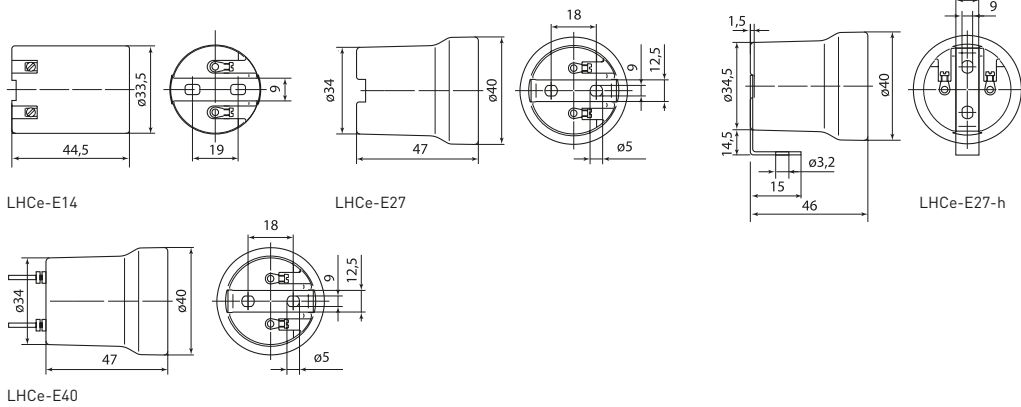

Патроны керамические

	Патрон керамический E14	2	250	0,047	LHCe-E14	-
	Патрон керамический E27	4		0,054	LHCe-E27	-

Изображение	Наименование	Номинальный ток, А	Номинальное напряжение, В	Масса нетто, кг	Артикул	
					без наклейки	с наклейкой
Патроны керамические						
	Патрон керамический E27 с держателем	4	250	0,058	LHCe-E27-h	-
	Патрон керамический E40	16			LHCe-E40	-
Патроны пластиковые						
	Патрон E14 пластиковый подвесной, термостойкий пластик, белый	2	250	0,016	LHP-E14-s	-
	Патрон E14 пластиковый с кольцом, термостойкий пластик, белый				LHP-E14-r	-
	Патрон E27 подвесной, с клеммной колодкой, белый	4	250	0,03	LHP-E27-w	-
	Патрон E27 подвесной, с клеммной колодкой, черный				LHP-E27-b	-
	Патрон E27 пластиковый подвесной, термостойкий пластик, белый	4	250	0,026	LHP-E27-s	-
	Патрон E27 пластиковый с кольцом, термостойкий пластик, белый				LHP-E27-r	-
Патроны для галогенных ламп						
	Патрон G4 для галогенных ламп	2	250	0,008	LHHL-G4	-
	Патрон GU5.3 для галогенных ламп				LHHL-GU5.3	-
Адаптеры-переходники						
	Переходник E14-E27, белый	2	250	0,021	AD-E14-E27-w	-
	Переходник E14-GU10, белый				AD-E14-GU10-w	-
	Переходник E27-E14, белый	4	250	0,020	AD-E27-E14-w	-
	Переходник E27-E40, белый				AD-E27-E40-w	-
	Переходник E40-E27, белый	4	250	0,031	AD-E40-E27-w	-
	Переходник-вилка-E27 с выключателем, белый				ADF-E27-s-w	-

Габаритные и установочные размеры

Патроны карболитовые

Патроны керамические

Патроны пластиковые

Патроны для галогенных ламп

Адаптеры-переходники