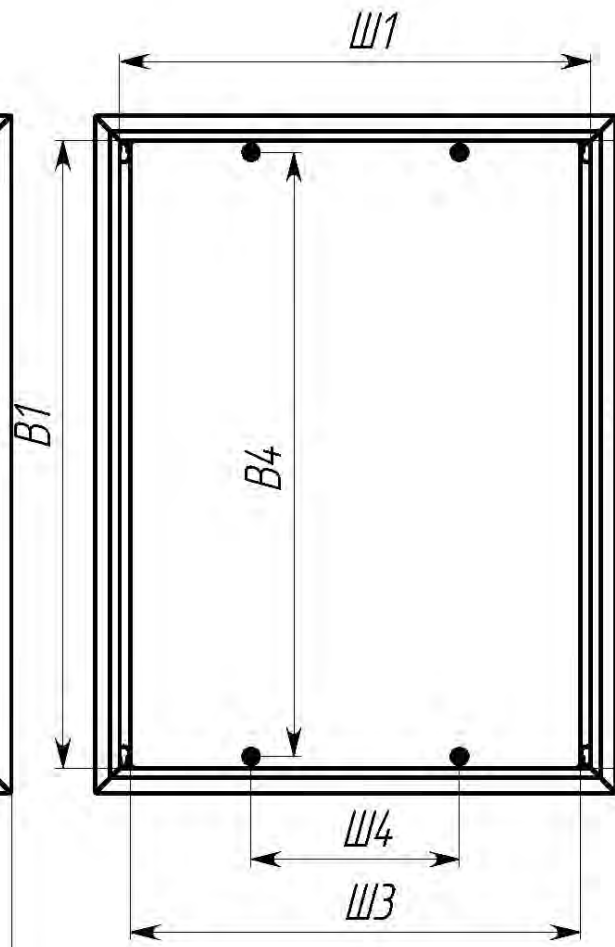

Вид спереди

Вид без двери

Сечение D-D

Вид сзади ШЗ

Вид снизу

- \* B1, Ш1 – размеры проёма без двери
- \*\* B2, Ш2 – размеры монтажной панели
- \*\*\* B4, Ш4 – крепежные размеры монтажной платы
- \*\*\*\* Г2 – размер от внутр. поверхности двери до монтажной панели

<i>Арт.</i>	<i>Наименование</i>	<i>В, мм</i>	<i>Ш, мм</i>	<i>Г, мм</i>	<i>В1, мм</i>	<i>Ш1, мм</i>	<i>В2, мм</i>	<i>Ш2, мм</i>	<i>Г2, мм</i>	<i>В4, мм</i>	<i>Ш4, мм</i>	<i>В3, мм</i>	<i>Ш3, мм</i>
<i>mb22-00-bas</i>	<i>ЩМП-27.21.14 (ЩМП-00) IP31 EKF Basic</i>	<i>270</i>	<i>210</i>	<i>140</i>	<i>222</i>	<i>162</i>	<i>222</i>	<i>142</i>	<i>125</i>	<i>200</i>	<i>-</i>	<i>193</i>	<i>155</i>
<i>mb22-03-bas</i>	<i>ЩМП-35.30.15 (ЩМП-03) IP31 EKF Basic</i>	<i>350</i>	<i>300</i>	<i>150</i>	<i>302</i>	<i>252</i>	<i>302</i>	<i>232</i>	<i>135</i>	<i>280</i>	<i>-</i>	<i>273</i>	<i>245</i>
<i>mb22-04-bas</i>	<i>ЩМП-40.30.15 (ЩМП-04) IP31 EKF Basic</i>	<i>400</i>	<i>300</i>	<i>150</i>	<i>352</i>	<i>252</i>	<i>362</i>	<i>232</i>	<i>135</i>	<i>340</i>	<i>-</i>	<i>323</i>	<i>245</i>
<i>mb22-1-bas</i>	<i>ЩМП-40.30.22 (ЩРHM-1) IP31 EKF Basic</i>	<i>400</i>	<i>300</i>	<i>220</i>	<i>352</i>	<i>252</i>	<i>362</i>	<i>232</i>	<i>205</i>	<i>340</i>	<i>-</i>	<i>323</i>	<i>245</i>
<i>mb22-2-bas</i>	<i>ЩМП-50.40.22 (ЩРHM-2) IP31 EKF Basic</i>	<i>500</i>	<i>400</i>	<i>220</i>	<i>452</i>	<i>352</i>	<i>452</i>	<i>332</i>	<i>205</i>	<i>430</i>	<i>200</i>	<i>423</i>	<i>345</i>
<i>mb22-3-bas</i>	<i>ЩМП-65.50.22 (ЩРHM-3) IP31 EKF Basic</i>	<i>650</i>	<i>500</i>	<i>220</i>	<i>602</i>	<i>452</i>	<i>602</i>	<i>432</i>	<i>205</i>	<i>580</i>	<i>200</i>	<i>573</i>	<i>445</i>