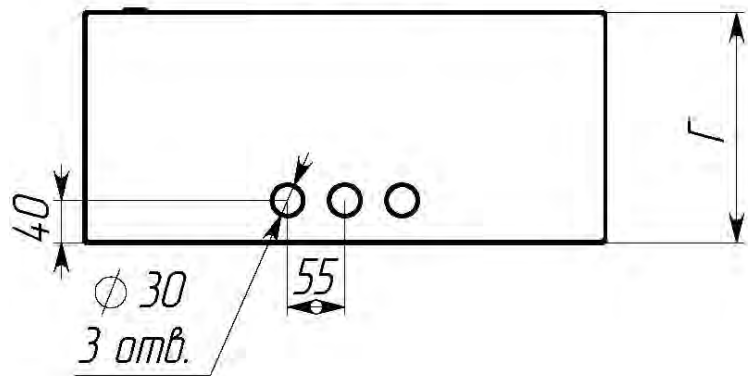

Вид спереди

Вид без двери

Сечение D-D

Вид сзади ШЗ

Вид снизу

- \* B1, Ш1 – размеры проёма без двери
- \*\* B2, Ш2 – размеры монтажной панели
- \*\*\* B4, Ш4 – крепежные размеры монтажной платы
- \*\*\*\* Г2 – размер от внутр. поверхности двери до монтажной панели

<i>Арт.</i>	<i>Наименование</i>	<i>В, мм</i>	<i>Ш, мм</i>	<i>Г, мм</i>	<i>В1, мм</i>	<i>Ш1, мм</i>	<i>В2, мм</i>	<i>Ш2, мм</i>	<i>Г2, мм</i>	<i>В4, мм</i>	<i>Ш4, мм</i>	<i>В3, мм</i>	<i>Ш3, мм</i>
<i>mb22-00-bas</i>	<i>ЩМП-27.21.14 (ЩМП-00) IP31 EKF Basic</i>	<i>270</i>	<i>210</i>	<i>140</i>	<i>222</i>	<i>162</i>	<i>222</i>	<i>142</i>	<i>125</i>	<i>200</i>	<i>-</i>	<i>193</i>	<i>155</i>
<i>mb22-03-bas</i>	<i>ЩМП-35.30.15 (ЩМП-03) IP31 EKF Basic</i>	<i>350</i>	<i>300</i>	<i>150</i>	<i>302</i>	<i>252</i>	<i>302</i>	<i>232</i>	<i>135</i>	<i>280</i>	<i>-</i>	<i>273</i>	<i>245</i>
<i>mb22-04-bas</i>	<i>ЩМП-40.30.15 (ЩМП-04) IP31 EKF Basic</i>	<i>400</i>	<i>300</i>	<i>150</i>	<i>352</i>	<i>252</i>	<i>362</i>	<i>232</i>	<i>135</i>	<i>340</i>	<i>-</i>	<i>323</i>	<i>245</i>
<i>mb22-1-bas</i>	<i>ЩМП-40.30.22 (ЩРHM-1) IP31 EKF Basic</i>	<i>400</i>	<i>300</i>	<i>220</i>	<i>352</i>	<i>252</i>	<i>362</i>	<i>232</i>	<i>205</i>	<i>340</i>	<i>-</i>	<i>323</i>	<i>245</i>
<i>mb22-2-bas</i>	<i>ЩМП-50.40.22 (ЩРHM-2) IP31 EKF Basic</i>	<i>500</i>	<i>400</i>	<i>220</i>	<i>452</i>	<i>352</i>	<i>452</i>	<i>332</i>	<i>205</i>	<i>430</i>	<i>200</i>	<i>423</i>	<i>345</i>
<i>mb22-3-bas</i>	<i>ЩМП-65.50.22 (ЩРHM-3) IP31 EKF Basic</i>	<i>650</i>	<i>500</i>	<i>220</i>	<i>602</i>	<i>452</i>	<i>602</i>	<i>432</i>	<i>205</i>	<i>580</i>	<i>200</i>	<i>573</i>	<i>445</i>