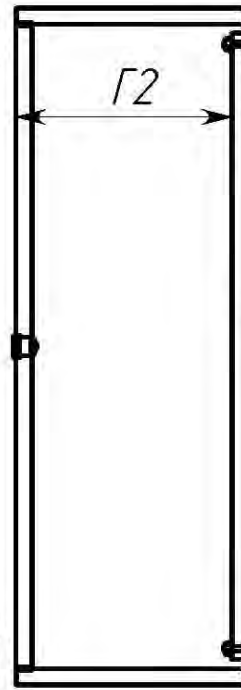

Вид спереди

Вид без двери

Сечение D-D

Вид сзади ШЗ

Вид снизу

- \* B1, Ш1 – размеры проёма без двери
- \*\* B2, Ш2 – размеры монтажной панели
- \*\*\* B4, Ш4 – крепежные размеры монтажной платы
- \*\*\*\* Г2 – размер от внутр. поверхности двери до монтажной панели

<i>Арт.</i>	<i>Наименование</i>	<i>В, мм</i>	<i>Ш, мм</i>	<i>Г, мм</i>	<i>В1, мм</i>	<i>Ш1, мм</i>	<i>В2, мм</i>	<i>Ш2, мм</i>	<i>Г2, мм</i>	<i>В4, мм</i>	<i>Ш4, мм</i>	<i>В3, мм</i>	<i>Ш3, мм</i>
<i>mb22-00-bas</i>	<i>ЩМП-27.21.14 (ЩМП-00) IP31 EKF Basic</i>	<i>270</i>	<i>210</i>	<i>140</i>	<i>222</i>	<i>162</i>	<i>222</i>	<i>142</i>	<i>125</i>	<i>200</i>	<i>-</i>	<i>193</i>	<i>155</i>
<i>mb22-03-bas</i>	<i>ЩМП-35.30.15 (ЩМП-03) IP31 EKF Basic</i>	<i>350</i>	<i>300</i>	<i>150</i>	<i>302</i>	<i>252</i>	<i>302</i>	<i>232</i>	<i>135</i>	<i>280</i>	<i>-</i>	<i>273</i>	<i>245</i>
<i>mb22-04-bas</i>	<i>ЩМП-40.30.15 (ЩМП-04) IP31 EKF Basic</i>	<i>400</i>	<i>300</i>	<i>150</i>	<i>352</i>	<i>252</i>	<i>362</i>	<i>232</i>	<i>135</i>	<i>340</i>	<i>-</i>	<i>323</i>	<i>245</i>
<i>mb22-1-bas</i>	<i>ЩМП-40.30.22 (ЩРHM-1) IP31 EKF Basic</i>	<i>400</i>	<i>300</i>	<i>220</i>	<i>352</i>	<i>252</i>	<i>362</i>	<i>232</i>	<i>205</i>	<i>340</i>	<i>-</i>	<i>323</i>	<i>245</i>
<i>mb22-2-bas</i>	<i>ЩМП-50.40.22 (ЩРHM-2) IP31 EKF Basic</i>	<i>500</i>	<i>400</i>	<i>220</i>	<i>452</i>	<i>352</i>	<i>452</i>	<i>332</i>	<i>205</i>	<i>430</i>	<i>200</i>	<i>423</i>	<i>345</i>
<i>mb22-3-bas</i>	<i>ЩМП-65.50.22 (ЩРHM-3) IP31 EKF Basic</i>	<i>650</i>	<i>500</i>	<i>220</i>	<i>602</i>	<i>452</i>	<i>602</i>	<i>432</i>	<i>205</i>	<i>580</i>	<i>200</i>	<i>573</i>	<i>445</i>