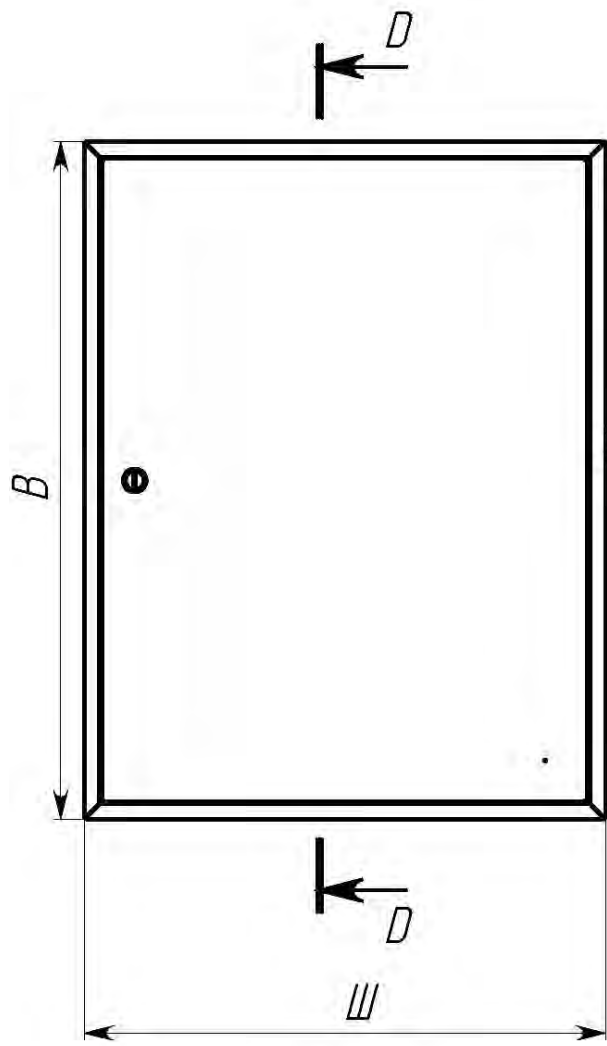

Вид спереди

Вид без двери

Сечение D-D

Вид сзади ШЗ

Вид снизу

- \* B1, Ш1 – размеры проёма без двери
- \*\* B2, Ш2 – размеры монтажной панели
- \*\*\* B4, Ш4 – крепежные размеры монтажной платы
- \*\*\*\* Г2 – размер от внутр. поверхности двери до монтажной панели

<i>Арт.</i>	<i>Наименование</i>	<i>В, мм</i>	<i>Ш, мм</i>	<i>Г, мм</i>	<i>В1, мм</i>	<i>Ш1, мм</i>	<i>В2, мм</i>	<i>Ш2, мм</i>	<i>Г2, мм</i>	<i>В4, мм</i>	<i>Ш4, мм</i>	<i>В3, мм</i>	<i>Ш3, мм</i>
<i>mb22-00-bas</i>	<i>ЩМП-27.21.14 (ЩМП-00) IP31 EKF Basic</i>	<i>270</i>	<i>210</i>	<i>140</i>	<i>222</i>	<i>162</i>	<i>222</i>	<i>142</i>	<i>125</i>	<i>200</i>	<i>-</i>	<i>193</i>	<i>155</i>
<i>mb22-03-bas</i>	<i>ЩМП-35.30.15 (ЩМП-03) IP31 EKF Basic</i>	<i>350</i>	<i>300</i>	<i>150</i>	<i>302</i>	<i>252</i>	<i>302</i>	<i>232</i>	<i>135</i>	<i>280</i>	<i>-</i>	<i>273</i>	<i>245</i>
<i>mb22-04-bas</i>	<i>ЩМП-40.30.15 (ЩМП-04) IP31 EKF Basic</i>	<i>400</i>	<i>300</i>	<i>150</i>	<i>352</i>	<i>252</i>	<i>362</i>	<i>232</i>	<i>135</i>	<i>340</i>	<i>-</i>	<i>323</i>	<i>245</i>
<i>mb22-1-bas</i>	<i>ЩМП-40.30.22 (ЩРHM-1) IP31 EKF Basic</i>	<i>400</i>	<i>300</i>	<i>220</i>	<i>352</i>	<i>252</i>	<i>362</i>	<i>232</i>	<i>205</i>	<i>340</i>	<i>-</i>	<i>323</i>	<i>245</i>
<i>mb22-2-bas</i>	<i>ЩМП-50.40.22 (ЩРHM-2) IP31 EKF Basic</i>	<i>500</i>	<i>400</i>	<i>220</i>	<i>452</i>	<i>352</i>	<i>452</i>	<i>332</i>	<i>205</i>	<i>430</i>	<i>200</i>	<i>423</i>	<i>345</i>
<i>mb22-3-bas</i>	<i>ЩМП-65.50.22 (ЩРHM-3) IP31 EKF Basic</i>	<i>650</i>	<i>500</i>	<i>220</i>	<i>602</i>	<i>452</i>	<i>602</i>	<i>432</i>	<i>205</i>	<i>580</i>	<i>200</i>	<i>573</i>	<i>445</i>