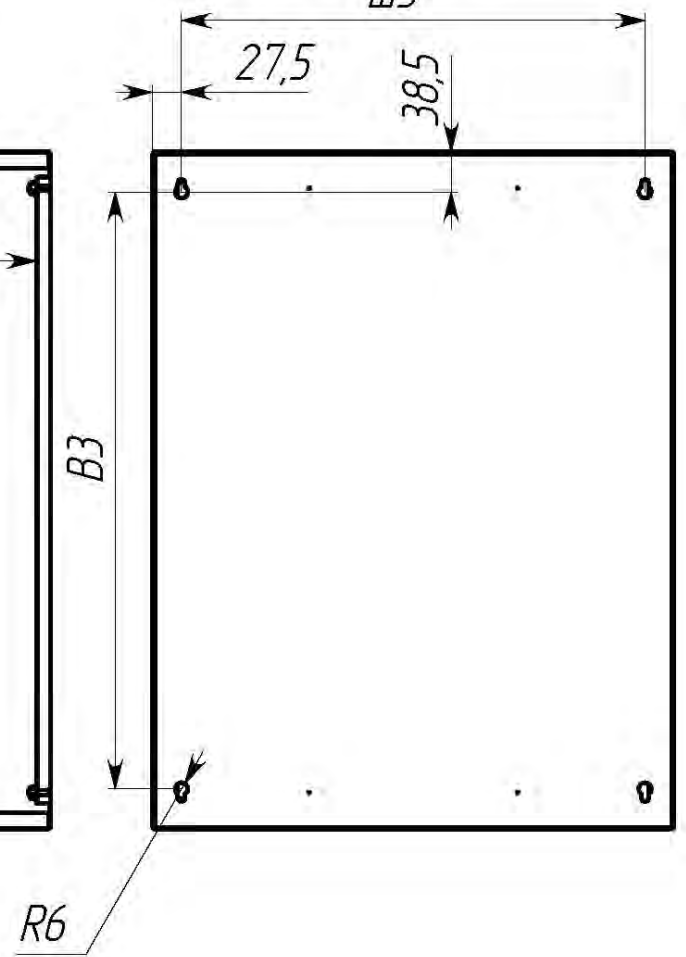

Вид спереди

Вид без двери

Сечение D-D

Вид сзади ШЗ

Вид снизу

- \* B1, Ш1 – размеры проёма без двери
- \*\* B2, Ш2 – размеры монтажной панели
- \*\*\* B4, Ш4 – крепежные размеры монтажной платы
- \*\*\*\* Г2 – размер от внутр. поверхности двери до монтажной панели

<i>Арт.</i>	<i>Наименование</i>	<i>В, мм</i>	<i>Ш, мм</i>	<i>Г, мм</i>	<i>В1, мм</i>	<i>Ш1, мм</i>	<i>В2, мм</i>	<i>Ш2, мм</i>	<i>Г2, мм</i>	<i>В4, мм</i>	<i>Ш4, мм</i>	<i>В3, мм</i>	<i>Ш3, мм</i>
<i>mb22-00-bas</i>	<i>ЩМП-27.21.14 (ЩМП-00) IP31 EKF Basic</i>	<i>270</i>	<i>210</i>	<i>140</i>	<i>222</i>	<i>162</i>	<i>222</i>	<i>142</i>	<i>125</i>	<i>200</i>	<i>-</i>	<i>193</i>	<i>155</i>
<i>mb22-03-bas</i>	<i>ЩМП-35.30.15 (ЩМП-03) IP31 EKF Basic</i>	<i>350</i>	<i>300</i>	<i>150</i>	<i>302</i>	<i>252</i>	<i>302</i>	<i>232</i>	<i>135</i>	<i>280</i>	<i>-</i>	<i>273</i>	<i>245</i>
<i>mb22-04-bas</i>	<i>ЩМП-40.30.15 (ЩМП-04) IP31 EKF Basic</i>	<i>400</i>	<i>300</i>	<i>150</i>	<i>352</i>	<i>252</i>	<i>362</i>	<i>232</i>	<i>135</i>	<i>340</i>	<i>-</i>	<i>323</i>	<i>245</i>
<i>mb22-1-bas</i>	<i>ЩМП-40.30.22 (ЩРHM-1) IP31 EKF Basic</i>	<i>400</i>	<i>300</i>	<i>220</i>	<i>352</i>	<i>252</i>	<i>362</i>	<i>232</i>	<i>205</i>	<i>340</i>	<i>-</i>	<i>323</i>	<i>245</i>
<i>mb22-2-bas</i>	<i>ЩМП-50.40.22 (ЩРHM-2) IP31 EKF Basic</i>	<i>500</i>	<i>400</i>	<i>220</i>	<i>452</i>	<i>352</i>	<i>452</i>	<i>332</i>	<i>205</i>	<i>430</i>	<i>200</i>	<i>423</i>	<i>345</i>
<i>mb22-3-bas</i>	<i>ЩМП-65.50.22 (ЩРHM-3) IP31 EKF Basic</i>	<i>650</i>	<i>500</i>	<i>220</i>	<i>602</i>	<i>452</i>	<i>602</i>	<i>432</i>	<i>205</i>	<i>580</i>	<i>200</i>	<i>573</i>	<i>445</i>